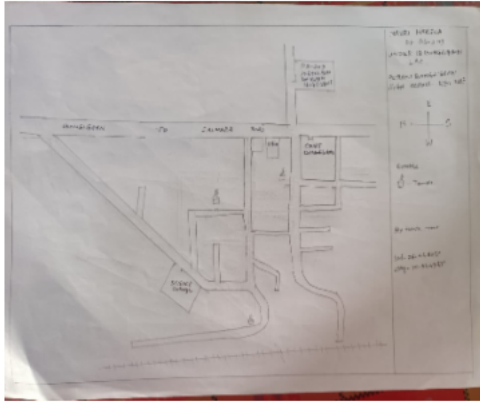

Nazri Naksha