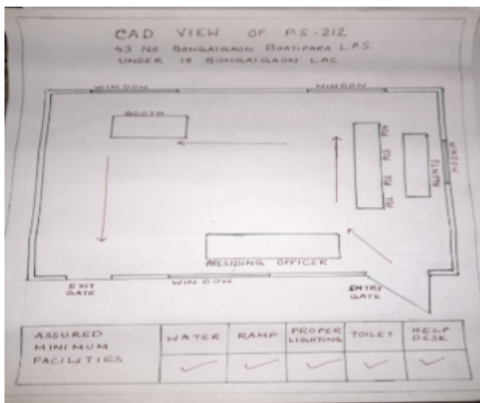

নিৰ্বাচক পঞ্জীয়ন বিষয়াৰ স্বাক্ষৰ

Nazri Naksha

Google Map View

Polling Station Building Front View

ভোটগ্ৰহন কেন্দ্ৰৰ সন্মুখৰ দৃশ্য

Cad View

Key MAP View

|   |                          |   |                          |   |                          |
|---|--------------------------|---|--------------------------|---|--------------------------|
| 1<br>নাম : নগেন চন্দ্ৰ ৰায়<br>পিতাৰ নাম: তৰণীকান্ত ৰায়<br>ঘৰ নং : ১<br>বয়স : 61 লিঙ্গ : পুৰুষ          | CBJ2034573<br>ফটো উপলব্ধ | 2<br>নাম : জিন ৰায় চৌধুৰী<br>স্বামীৰ নাম: প্ৰবীন চন্দ্ৰ ৰায়<br>ঘৰ নং : ১<br>বয়স : 42 লিঙ্গ : মহিলা   | CBJ2034595<br>ফটো উপলব্ধ | 3<br>নাম : ৰূপাঞ্জলী ৰায়<br>পিতাৰ নাম: প্ৰবীন চন্দ্ৰ ৰায়<br>ঘৰ নং : 1<br>বয়স : 23 লিঙ্গ : মহিলা  | CBJ0446930<br>ফটো উপলব্ধ |
| 4<br>নাম : জ্যোতিনমুখী ৰায়<br>পিতাৰ নাম: প্ৰবীন চন্দ্ৰ ৰায়<br>ঘৰ নং : 1<br>বয়স : 20 লিঙ্গ : মহিলা      | QQM0015347<br>ফটো উপলব্ধ | 5<br>নাম : নৃপেন্দ্ৰ ৰায়<br>পিতাৰ নাম: তৰণীকান্ত ৰায়<br>ঘৰ নং : ২<br>বয়স : 68 লিঙ্গ : পুৰুষ          | CBJ2034608<br>ফটো উপলব্ধ | 6<br>নাম : নীলিমা ৰায়<br>স্বামীৰ নাম: নৃপেন চন্দ্ৰ ৰায়<br>ঘৰ নং : ২<br>বয়স : 59 লিঙ্গ : মহিলা    | CBJ2034619<br>ফটো উপলব্ধ |
| 7<br>নাম : চম্পক জ্যোতি ৰায়<br>পিতাৰ নাম: নৃপেন চন্দ্ৰ ৰায়<br>ঘৰ নং : ২<br>বয়স : 32 লিঙ্গ : পুৰুষ      | CBJ2034620<br>ফটো উপলব্ধ | 8<br>নাম : বিভা বালা ৰায়<br>স্বামীৰ নাম: চম্পকজ্যোতি ৰায়<br>ঘৰ নং : ০২<br>বয়স : 29 লিঙ্গ : মহিলা     | CBJ2253056<br>ফটো উপলব্ধ | 9<br>নাম : ক্ষীৰোদ চন্দ্ৰ ৰায়<br>পিতাৰ নাম: খগেন ৰায়<br>ঘৰ নং : ৩<br>বয়স : 67 লিঙ্গ : পুৰুষ      | CBJ2034631<br>ফটো উপলব্ধ |
| 10<br>নাম : প্ৰতীমা বালা ৰায়<br>স্বামীৰ নাম: ক্ষীৰোদ চন্দ্ৰ ৰায়<br>ঘৰ নং : ৩<br>বয়স : 58 লিঙ্গ : মহিলা | CBJ2034653<br>ফটো উপলব্ধ | 11<br>নাম : ৰূপম কুমাৰ ৰায়<br>পিতাৰ নাম: ক্ষীৰোদ চন্দ্ৰ ৰায়<br>ঘৰ নং : ৩<br>বয়স : 39 লিঙ্গ : পুৰুষ   | CBJ2034664<br>ফটো উপলব্ধ | 12<br>নাম : প্ৰবালী ৰায়<br>স্বামীৰ নাম: ৰূপম কুমাৰ ৰায়<br>ঘৰ নং : ৩<br>বয়স : 29 লিঙ্গ : মহিলা    | CBJ0285809<br>ফটো উপলব্ধ |
| 13<br>নাম : খীৰেন চন্দ্ৰ ৰায়<br>পিতাৰ নাম: খগেন চন্দ্ৰ ৰায়<br>ঘৰ নং : 8<br>বয়স : 71 লিঙ্গ : পুৰুষ      | CBJ2034686<br>ফটো উপলব্ধ | 14<br>নাম : ভাৰতী বালা ৰায়<br>স্বামীৰ নাম: ক্ষীৰেন চন্দ্ৰ ৰায়<br>ঘৰ নং : 8<br>বয়স : 59 লিঙ্গ : মহিলা | CBJ2034697<br>ফটো উপলব্ধ | 15<br>নাম : অৰূপ কুং ৰায়<br>পিতাৰ নাম: ক্ষীৰেন চন্দ্ৰ ৰায়<br>ঘৰ নং : 8<br>বয়স : 37 লিঙ্গ : পুৰুষ | CBJ2034700<br>ফটো উপলব্ধ |
| 16<br>নাম : উৰ্মিৰেখা ৰায় দত্ত<br>স্বামীৰ নাম: অৰূপ ৰায়<br>ঘৰ নং : 8<br>বয়স : 34 লিঙ্গ : মহিলা         | CBJ2043756<br>ফটো উপলব্ধ | 17<br>নাম : দেৱজিত ৰায়<br>পিতাৰ নাম: ক্ষীৰোদ চন্দ্ৰ ৰায়<br>ঘৰ নং : 05<br>বয়স : 33 লিঙ্গ : পুৰুষ      | CBJ2034675<br>ফটো উপলব্ধ | 18<br>নাম : কৰবী ৰায়<br>স্বামীৰ নাম: দেৱজিত ৰায়<br>ঘৰ নং : 05<br>বয়স : 24 লিঙ্গ : মহিলা          | QQM0012260<br>ফটো উপলব্ধ |
| 19<br>নাম : খেৰোৰাম ৰায়<br>পিতাৰ নাম: তাতুৰাম ৰায়<br>ঘৰ নং : ৬<br>বয়স : 47 লিঙ্গ : পুৰুষ               | CBJ2034722<br>ফটো উপলব্ধ | 20<br>নাম : কিৰন বালা ৰায়<br>স্বামীৰ নাম: বাৰেন চন্দ্ৰ ৰায়<br>ঘৰ নং : ৭<br>বয়স : 48 লিঙ্গ : মহিলা    | CBJ2034744<br>ফটো উপলব্ধ | 21<br>নাম : অভিজিত ৰায়<br>পিতাৰ নাম: বাৰেন ৰায়<br>ঘৰ নং : ৭<br>বয়স : 26 লিঙ্গ : পুৰুষ            | CBJ0203620<br>ফটো উপলব্ধ |
| 22<br>নাম : মৰমী ৰায়<br>স্বামীৰ নাম: অভিজিত ৰায়<br>ঘৰ নং : 7<br>বয়স : 20 লিঙ্গ : মহিলা                 | QQM0017137<br>ফটো উপলব্ধ | 23<br>নাম : পিনতি ৰায়<br>স্বামীৰ নাম: ঘনশ্যাম ৰায়<br>ঘৰ নং : ৮<br>বয়স : 54 লিঙ্গ : মহিলা             | CBJ2034755<br>ফটো উপলব্ধ | 24<br>নাম : কিশোৰী ৰায়<br>পিতাৰ নাম: ৰতিকান্ত ৰায়<br>ঘৰ নং : ৯<br>বয়স : 56 লিঙ্গ : পুৰুষ         | CBJ2034788<br>ফটো উপলব্ধ |
| 25<br>নাম : অৰ্ঘে বালা ৰায়<br>স্বামীৰ নাম: কিশোৰী ৰায়<br>ঘৰ নং : ৯<br>বয়স : 48 লিঙ্গ : মহিলা           | CBJ2034799<br>ফটো উপলব্ধ | E 26<br>নাম : বাবুল চন্দ্ৰ ৰায়<br>পিতাৰ নাম: ৰতিকান্ত ৰায়<br>ঘৰ নং : ৯<br>বয়স : 46 লিঙ্গ : পুৰুষ     | CBJ2034802<br>ফটো উপলব্ধ | 27<br>নাম : ৰীতাবালা ৰায়<br>স্বামীৰ নাম: বাবুল চন্দ্ৰ ৰায়<br>ঘৰ নং : ৯<br>বয়স : 36 লিঙ্গ : মহিলা | CBJ2034813<br>ফটো উপলব্ধ |
| 28<br>নাম : ধৰিত্ৰী ৰায়<br>পিতাৰ নাম: কিশোৰী ৰায়<br>ঘৰ নং : ৯<br>বয়স : 26 লিঙ্গ : মহিলা                | CBJ0204214<br>ফটো উপলব্ধ | 29<br>নাম : বৰণ ৰায়<br>পিতাৰ নাম: শিবচৰণ ৰায়<br>ঘৰ নং : ১০<br>বয়স : 52 লিঙ্গ : পুৰুষ                 | CBJ2034846<br>ফটো উপলব্ধ | 30<br>নাম : মনোজ ৰায়<br>পিতাৰ নাম: শিবচৰণ ৰায়<br>ঘৰ নং : ১০<br>বয়স : 45 লিঙ্গ : পুৰুষ            | CBJ2034857<br>ফটো উপলব্ধ |