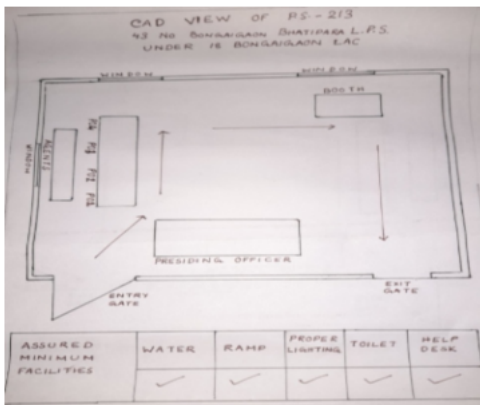

নিৰ্বাচক পঞ্জীয়ন বিষয়াৰ স্বাক্ষৰ

Nazri Naksha

Google Map View

Polling Station Building Front View

ভোটগ্ৰহন কেন্দ্ৰৰ সন্মুখৰ দৃশ্য

Cad View

Key MAP View

1 নাম : সনীতা ৰায় পিতাৰ নাম: অৰবিন্দ ৰায় ঘৰ নং : 125ক বয়স : 43 লিঙ্গ : মহিলা	CBJ2040326 ফটো উপলব্ধ	2 নাম : সনীতি ৰায় স্বামীৰ নাম: পূৰ্ণচন্দ্ৰ ৰায় ঘৰ নং : 155 বয়স : 65 লিঙ্গ : মহিলা	CBJ2039772 ফটো উপলব্ধ	3 নাম : দীপজ্যোতি ৰায় পিতাৰ নাম: ৰাহিত ৰায় ঘৰ নং : 159 বয়স : 22 লিঙ্গ : পুৰুষ	CBJ0472316 ফটো উপলব্ধ
4 নাম : জয়ন্ত কুমাৰ ৰায় পিতাৰ নাম: আন্ধাৰুৰাম ৰায় ঘৰ নং : 160 বয়স : 56 লিঙ্গ : পুৰুষ	CBJ2039829 ফটো উপলব্ধ	5 নাম : ৰেবতী ৰায় স্বামীৰ নাম: জয়ন্ত কুমাৰ ৰায় ঘৰ নং : 160 বয়স : 46 লিঙ্গ : মহিলা	CBJ2039830 ফটো উপলব্ধ	6 নাম : মঞ্জলা ৰায় পিতাৰ নাম: জয়ন্ত কুমাৰ ৰায় ঘৰ নং : 160 বয়স : 26 লিঙ্গ : মহিলা	CBJ0203034 ফটো উপলব্ধ
7 নাম : অনিৰুদ্ধ ৰায় পিতাৰ নাম: আন্ধাৰুৰাম ৰায় ঘৰ নং : 161 বয়স : 45 লিঙ্গ : পুৰুষ	CBJ2039863 ফটো উপলব্ধ	8 নাম : বৈজয়ন্তী ৰায় স্বামীৰ নাম: অনিৰুদ্ধ ৰায় ঘৰ নং : 161 বয়স : 38 লিঙ্গ : মহিলা	CBJ0012221 ফটো উপলব্ধ	9 নাম : ডিম্বেশ্বৰ ৰায় পিতাৰ নাম: অনিৰুদ্ধ ৰায় ঘৰ নং : 161 বয়স : 20 লিঙ্গ : পুৰুষ	QQM0061051 ফটো উপলব্ধ
10 নাম : সুৰচী ৰায় স্বামীৰ নাম: নৰেশ্বৰ ৰায় ঘৰ নং : 162 বয়স : 67 লিঙ্গ : মহিলা	CBJ2039896 ফটো উপলব্ধ	11 নাম : অৰবিন্দ ৰায় পিতাৰ নাম: নৰেশ্বৰ ৰায় ঘৰ নং : 162 বয়স : 40 লিঙ্গ : পুৰুষ	CBJ2039932 ফটো উপলব্ধ	12 নাম : সুমিতা ৰায় স্বামীৰ নাম: অৰবিন্দ ৰায় ঘৰ নং : 162 বয়স : 40 লিঙ্গ : মহিলা	CBJ2039954 ফটো উপলব্ধ
13 নাম : ডিফুৰ ৰায় পিতাৰ নাম: আন্ধাৰুৰাম ৰায় ঘৰ নং : 163 বয়স : 62 লিঙ্গ : পুৰুষ	CBJ2039976 ফটো উপলব্ধ	14 নাম : কনিকা বালা ৰায় স্বামীৰ নাম: ডিফুৰুৰাম ৰায় ঘৰ নং : 163 বয়স : 49 লিঙ্গ : মহিলা	CBJ2039987 ফটো উপলব্ধ	15 নাম : ধনঞ্জয় ৰায় পিতাৰ নাম: ডিফুৰ ৰায় ঘৰ নং : 163 বয়স : 29 লিঙ্গ : পুৰুষ	CBJ0052316 ফটো উপলব্ধ
16 নাম : উৎপল ৰায় পিতাৰ নাম: ডিফুৰ ৰায় ঘৰ নং : 163 বয়স : 24 লিঙ্গ : পুৰুষ	CBJ0405266 ফটো উপলব্ধ	17 নাম : টাকুৰী চৌধুৰী স্বামীৰ নাম: ধৰ্মনাথ চৌধুৰী ঘৰ নং : 168 বয়স : 82 লিঙ্গ : মহিলা	CBJ2039998 ফটো উপলব্ধ	18 নাম : দিলীপী চৌধুৰী স্বামীৰ নাম: সিদ্ধেশ্বৰ চৌধুৰী ঘৰ নং : 168 বয়স : 52 লিঙ্গ : মহিলা	CBJ2040008 ফটো উপলব্ধ
19 নাম : মাধুৰ্য্য কৌশিক চৌধুৰী পিতাৰ নাম: সিদ্ধেশ্বৰ চৌধুৰী ঘৰ নং : 168 বয়স : 27 লিঙ্গ : পুৰুষ	CBJ0204230 ফটো উপলব্ধ	20 নাম : ধীৰেন চন্দ্ৰ ৰায় পিতাৰ নাম: পঞ্চৰাম ৰায় ঘৰ নং : 168 বয়স : 75 লিঙ্গ : পুৰুষ	CBJ2040019 ফটো উপলব্ধ	21 নাম : ৰেবতী ৰায় স্বামীৰ নাম: ধীৰেন চন্দ্ৰ ৰায় ঘৰ নং : 168 বয়স : 60 লিঙ্গ : মহিলা	CBJ2040020 ফটো উপলব্ধ
# 22 নাম : ৰোশন চন্দ্ৰ ৰাজবংশী পিতাৰ নাম: পঞ্চ ৰাম ৰাজবংশী ঘৰ নং : 166 বয়স : 52 লিঙ্গ : পুৰুষ	CBJ2040075 ফটো উপলব্ধ	# 23 নাম : গৰাতী বালা ৰাজবংশী স্বামীৰ নাম: ৰোশন চন্দ্ৰ ৰাজবংশী ঘৰ নং : 166 বয়স : 54 লিঙ্গ : মহিলা	CBJ2040086 ফটো উপলব্ধ	# 24 নাম : নবীন চন্দ্ৰ ৰায় পিতাৰ নাম: ৰচন চন্দ্ৰ ৰায় ঘৰ নং : 166 বয়স : 43 লিঙ্গ : পুৰুষ	CBJ2040097 ফটো উপলব্ধ
25 নাম : খঞ্জন ৰায় পিতাৰ নাম: ৰচন চন্দ্ৰ ৰায় ঘৰ নং : 166 বয়স : 29 লিঙ্গ : পুৰুষ	CBJ0053488 ফটো উপলব্ধ	# 26 নাম : দয়াবতী ৰায় স্বামীৰ নাম: নবীন চন্দ্ৰ ৰায় ঘৰ নং : 166 বয়স : 26 লিঙ্গ : মহিলা	CBJ0522458 ফটো উপলব্ধ	27 নাম : সুভাষ চৌধুৰী পিতাৰ নাম: শৰৎ চৌধুৰী ঘৰ নং : 169 বয়স : 58 লিঙ্গ : পুৰুষ	CBJ2040133 ফটো উপলব্ধ
28 নাম : ডালিমী চৌধুৰী স্বামীৰ নাম: সুভাষ চৌধুৰী ঘৰ নং : 169 বয়স : 36 লিঙ্গ : মহিলা	CBJ2254775 ফটো উপলব্ধ	29 নাম : পবিত্ৰ কুমাৰ চৌধুৰী পিতাৰ নাম: শৰৎ চন্দ্ৰ চৌধুৰী ঘৰ নং : 168 বয়স : 70 লিঙ্গ : পুৰুষ	CBJ2040155 ফটো উপলব্ধ	30 নাম : শংকৰ চৌধুৰী পিতাৰ নাম: পবিত্ৰ কুমাৰ চৌধুৰী ঘৰ নং : 168 বয়স : 41 লিঙ্গ : পুৰুষ	CBJ2040166 ফটো উপলব্ধ