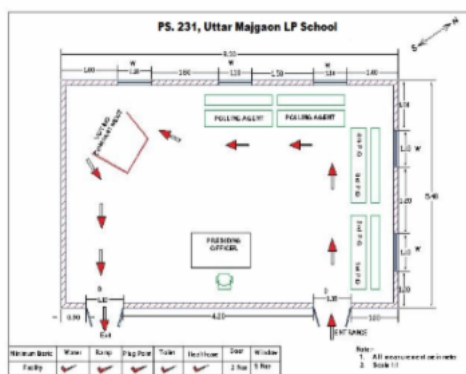

নিৰ্বাচক পঞ্জীয়ন বিষয়াৰ স্বাক্ষৰ

Nazri Naksha

Google Map View

Polling Station Building Front View

ভোটগ্ৰহন কেন্দ্ৰৰ সন্মুখৰ দৃশ্য

Cad View

Key MAP View

1 নাম : জনমায়া শৰ্মা স্বামীৰ নাম: মোহনলাল শৰ্মা ঘৰ নং : ১ বয়স : 71 লিঙ্গ : মহিলা	CBJ2074568 ফটো উপলব্ধ	2 নাম : সূৰ্য্যবাহাদুৰ শৰ্মা পিতাৰ নাম: মোহনলাল শৰ্মা ঘৰ নং : ১ বয়স : 42 লিঙ্গ : পুৰুষ	CBJ2074591 ফটো উপলব্ধ	3 নাম : দিলিপ শৰ্মা পিতাৰ নাম: মোহনলাল শৰ্মা ঘৰ নং : ১ বয়স : 41 লিঙ্গ : পুৰুষ	CBJ2074604 ফটো উপলব্ধ
4 নাম : দিপক শৰ্মা পিতাৰ নাম: মোহনলাল শৰ্মা ঘৰ নং : ১ বয়স : 39 লিঙ্গ : পুৰুষ	CBJ2074615 ফটো উপলব্ধ	5 নাম : মুকুন্দলাল শৰ্মা পিতাৰ নাম: শিৱলাল শৰ্মা ঘৰ নং : ১ বয়স : 26 লিঙ্গ : পুৰুষ	CBJ0339085 ফটো উপলব্ধ	6 নাম : সুনিতা শৰ্মা পিতাৰ নাম: শিৱ লাল শৰ্মা ঘৰ নং : ১ বয়স : 26 লিঙ্গ : মহিলা	CBJ0569491 ফটো উপলব্ধ
E 7 নাম : গঙ্গা দেবী স্বামীৰ নাম: বামলাল শৰ্মা ঘৰ নং : ১ বয়স : 59 লিঙ্গ : মহিলা	CBJ2074637 ফটো উপলব্ধ	8 নাম : শঙ্কৰ শৰ্মা পিতাৰ নাম: বামলাল শৰ্মা ঘৰ নং : ১ বয়স : 35 লিঙ্গ : পুৰুষ	CBJ2074648 ফটো উপলব্ধ	9 নাম : মনোমায়া ছেত্ৰী স্বামীৰ নাম: দুখবাহাদুৰ ছেত্ৰী ঘৰ নং : ৩ বয়স : 69 লিঙ্গ : মহিলা	CBJ2074659 ফটো উপলব্ধ
10 নাম : টিকাৰায় শৰ্মা পিতাৰ নাম: ভীমলাল শৰ্মা ঘৰ নং : 8 বয়স : 52 লিঙ্গ : পুৰুষ	CBJ2074728 ফটো উপলব্ধ	11 নাম : দেবীমায়া শৰ্মা স্বামীৰ নাম: টিকাৰাম শৰ্মা ঘৰ নং : 8 বয়স : 48 লিঙ্গ : মহিলা	CBJ2074739 ফটো উপলব্ধ	12 নাম : শিৱ প্ৰসাদ শৰ্মা পিতাৰ নাম: ভীমলাল শৰ্মা ঘৰ নং : 8 বয়স : 42 লিঙ্গ : পুৰুষ	CBJ2074773 ফটো উপলব্ধ
13 নাম : বিনা শৰ্মা পিতাৰ নাম: টিকা ৰাম শৰ্মা ঘৰ নং : 8 বয়স : 32 লিঙ্গ : মহিলা	CBJ2080059 ফটো উপলব্ধ	14 নাম : বীনা শৰ্মা পিতাৰ নাম: টিকাৰাম শৰ্মা ঘৰ নং : 8 বয়স : 26 লিঙ্গ : মহিলা	CBJ0356477 ফটো উপলব্ধ	E 15 নাম : মনো উৰাং স্বামীৰ নাম: শিশিৰ উৰাং ঘৰ নং : ৫ বয়স : 59 লিঙ্গ : মহিলা	CBJ2074820 ফটো উপলব্ধ
# 16 নাম : পখিলা উৰাং বৰ্মন স্বামীৰ নাম: সুধিৰ বৰ্মণ ঘৰ নং : ৫ বয়স : 49 লিঙ্গ : মহিলা	CBJ2074831 ফটো উপলব্ধ	17 নাম : বালাতী বালা ৰায় স্বামীৰ নাম: সোনাৰাম ৰায় ঘৰ নং : ৬ বয়স : 64 লিঙ্গ : মহিলা	CBJ2074864 ফটো উপলব্ধ	18 নাম : মহন্ত ৰায় পিতাৰ নাম: সোনা ৰাম ৰায় ঘৰ নং : ৬ বয়স : 33 লিঙ্গ : পুৰুষ	CBJ2080071 ফটো উপলব্ধ
19 নাম : ৰুবল ৰায় পিতাৰ নাম: শৈলেন ৰায় ঘৰ নং : ৬ বয়স : 23 লিঙ্গ : পুৰুষ	CBJ0405423 ফটো উপলব্ধ	20 নাম : মনালিচা ৰায় স্বামীৰ নাম: মহন্ত ৰায় ঘৰ নং : 06 বয়স : 22 লিঙ্গ : মহিলা	CBJ0450387 ফটো উপলব্ধ	21 নাম : শৈলেন ৰায় পিতাৰ নাম: সোনাৰাম ৰায় ঘৰ নং : ৬ বয়স : 45 লিঙ্গ : পুৰুষ	CBJ2074897 ফটো উপলব্ধ
22 নাম : উৰ্মিলা ৰায় স্বামীৰ নাম: শৈলেন ৰায় ঘৰ নং : ৬ বয়স : 40 লিঙ্গ : মহিলা	CBJ2074900 ফটো উপলব্ধ	23 নাম : চৰমিলা ৰায় স্বামীৰ নাম: দ্বীপচৰন ৰায় ঘৰ নং : ৭ বয়স : 34 লিঙ্গ : মহিলা	CBJ2074911 ফটো উপলব্ধ	24 নাম : খমিত কুমাৰ ৰায় পিতাৰ নাম: ননী গোপাল ৰায় ঘৰ নং : 8 বয়স : 26 লিঙ্গ : পুৰুষ	CBJ0251066 ফটো উপলব্ধ
25 নাম : সবিতা বড়ুয়া ৰায় স্বামীৰ নাম: খমিত কুমাৰ ৰায় ঘৰ নং : 8 বয়স : 25 লিঙ্গ : মহিলা	CBJ0563957 ফটো উপলব্ধ	26 নাম : বিপুল ৰায় পিতাৰ নাম: হৰকেশ্বৰ ৰায় ঘৰ নং : ৯ বয়স : 39 লিঙ্গ : পুৰুষ	CBJ2074933 ফটো উপলব্ধ	27 নাম : নিৰপমা মেধী ৰায় স্বামীৰ নাম: বিপুল ৰায় ঘৰ নং : ৯ বয়স : 34 লিঙ্গ : মহিলা	CBJ0208918 ফটো উপলব্ধ
28 নাম : সীতাবালা ৰায় স্বামীৰ নাম: ৰবেন চন্দ্ৰ ৰায় ঘৰ নং : ১০ বয়স : 48 লিঙ্গ : মহিলা	CBJ2074955 ফটো উপলব্ধ	29 নাম : সাবেত্ৰী বৰ্মন স্বামীৰ নাম: গোকুল ৰায় ঘৰ নং : 10 বয়স : 27 লিঙ্গ : মহিলা	QQM0047456 ফটো উপলব্ধ	30 নাম : গকুল ৰায় পিতাৰ নাম: ৰবেন চন্দ্ৰ ৰায় ঘৰ নং : ১০ বয়স : 26 লিঙ্গ : পুৰুষ	CBJ0339135 ফটো উপলব্ধ