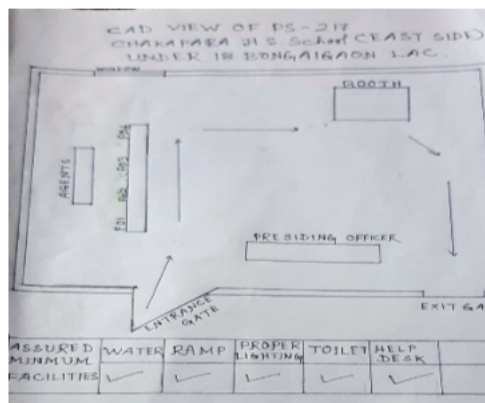

নিৰ্বাচক পঞ্জীয়ন বিষয়াৰ স্বাক্ষৰ

Nazri Naksha

Google Map View

Polling Station Building Front View

ভোটগ্ৰহন কেন্দ্ৰৰ সন্মুখৰ দৃশ্য

Cad View

Key MAP View

1 নাম : চন্দন কুমাৰ মেধী পিতাৰ নাম: শান্তৰাম মেধী ঘৰ নং : ১ বয়স : 51 লিঙ্গ : পুৰুষ	CBJ2094577 ফটো উপলব্ধ	2 নাম : লতিকা মেধী স্বামীৰ নাম: চন্দন কুমাৰ মেধী ঘৰ নং : ১ বয়স : 44 লিঙ্গ : মহিলা	CBJ2094588 ফটো উপলব্ধ	3 নাম : মিনাক্ষী মেধী পিতাৰ নাম: চন্দন কুমাৰ মেধী ঘৰ নং : ১ বয়স : 21 লিঙ্গ : মহিলা	CBJ2293561 ফটো উপলব্ধ
4 নাম : ধৰ্জেন মেধী পিতাৰ নাম: হৰেশ্বৰ মেধী ঘৰ নং : ২ বয়স : 76 লিঙ্গ : পুৰুষ	CBJ2094602 ফটো উপলব্ধ	5 নাম : ইন্দীৰা মেধী স্বামীৰ নাম: ধৰ্জেন মেধী ঘৰ নং : ২ বয়স : 65 লিঙ্গ : মহিলা	CBJ2094613 ফটো উপলব্ধ	# 6 নাম : দামোদৰ দাস পিতাৰ নাম: বামানন্দ দাস ঘৰ নং : ৩ বয়স : 65 লিঙ্গ : পুৰুষ	CBJ2094668 ফটো উপলব্ধ
# 7 নাম : ৰেখাবানী দাস স্বামীৰ নাম: দামোদৰ দাস ঘৰ নং : ৩ বয়স : 58 লিঙ্গ : মহিলা	CBJ2094679 ফটো উপলব্ধ	8 নাম : ডেইজী দাস পিতাৰ নাম: দামোদৰ দাস ঘৰ নং : ৩ বয়স : 27 লিঙ্গ : মহিলা	CBJ0119016 ফটো উপলব্ধ	9 নাম : তৃষ্ণা দাস পিতাৰ নাম: দামোদৰ দাস ঘৰ নং : ৩ বয়স : 25 লিঙ্গ : মহিলা	CBJ0271684 ফটো উপলব্ধ
# 10 নাম : অম্বৰীশ দাস পিতাৰ নাম: গোবিন্দ বৈষ্ণৱ ঘৰ নং : 8 বয়স : 72 লিঙ্গ : পুৰুষ	CBJ2094680 ফটো উপলব্ধ	11 নাম : গোবিন্দ ৰাম বৰ্মন পিতাৰ নাম: গোহিম বৰ্মন ঘৰ নং : 8 বয়স : 27 লিঙ্গ : পুৰুষ	CBJ0510586 ফটো উপলব্ধ	12 নাম : জুলী দাস স্বামীৰ নাম: গোবিন্দ ৰাম বৰ্মন ঘৰ নং : 8 বয়স : 25 লিঙ্গ : মহিলা	CBJ0573667 ফটো উপলব্ধ
13 নাম : সীতাৰাম মেধী পিতাৰ নাম: শিবচৰন মেধী ঘৰ নং : ৫ বয়স : 57 লিঙ্গ : পুৰুষ	CBJ2094704 ফটো উপলব্ধ	14 নাম : বাতৰী মেধী স্বামীৰ নাম: সীতাৰাম মেধী ঘৰ নং : ৫ বয়স : 53 লিঙ্গ : মহিলা	CBJ2094715 ফটো উপলব্ধ	15 নাম : কৰবী মেধী পিতাৰ নাম: সীতা ৰাম মেধী ঘৰ নং : ৫ বয়স : 27 লিঙ্গ : মহিলা	CBJ0165449 ফটো উপলব্ধ
16 নাম : উত্তম মেধী পিতাৰ নাম: সীতা ৰাম মেধী ঘৰ নং : ৫ বয়স : 27 লিঙ্গ : পুৰুষ	CBJ0165456 ফটো উপলব্ধ	# 17 নাম : ধৰ্মনাথ মেধী পিতাৰ নাম: শশীমোহন মেধী ঘৰ নং : ৬ বয়স : 67 লিঙ্গ : পুৰুষ	CBJ2094726 ফটো উপলব্ধ	18 নাম : ক্ষীৰেবালা মেধী স্বামীৰ নাম: ধৰ্মনাথ মেধী ঘৰ নং : ৬ বয়স : 60 লিঙ্গ : মহিলা	CBJ2094737 ফটো উপলব্ধ
19 নাম : নবজিত মেধি পিতাৰ নাম: সদানন্দ মেধি ঘৰ নং : ৭ বয়স : 33 লিঙ্গ : পুৰুষ	CBJ2104576 ফটো উপলব্ধ	20 নাম : চন্দামিতা মেধি পিতাৰ নাম: কুমুদ মেধি ঘৰ নং : 7 বয়স : 22 লিঙ্গ : মহিলা	QQM0020099 ফটো উপলব্ধ	21 নাম : জৰি বৰ্মন স্বামীৰ নাম: কপিলদেব মেধি ঘৰ নং : 07 বয়স : 21 লিঙ্গ : মহিলা	QQM0012187 ফটো উপলব্ধ
# 22 নাম : মীৰাবালা মেধী স্বামীৰ নাম: কামাখ্যা প্রসাদ মেধী ঘৰ নং : ৮ বয়স : 66 লিঙ্গ : মহিলা	CBJ2094817 ফটো উপলব্ধ	23 নাম : নাৰায়ন মেধী পিতাৰ নাম: কামাখ্যা প্রসাদ মেধী ঘৰ নং : ৮ বয়স : 39 লিঙ্গ : পুৰুষ	CBJ2094839 ফটো উপলব্ধ	24 নাম : মনিষা মেধী স্বামীৰ নাম: নাৰায়ণ মেধী ঘৰ নং : ৮ বয়স : 36 লিঙ্গ : মহিলা	CBJ0270991 ফটো উপলব্ধ
25 নাম : অনিলচন্দ্ৰ ৰায় পিতাৰ নাম: গদাধৰ ৰায় ঘৰ নং : ৯ বয়স : 58 লিঙ্গ : পুৰুষ	CBJ2094862 ফটো উপলব্ধ	26 নাম : প্রনিতা ৰায় স্বামীৰ নাম: অনিলচন্দ্ৰ ৰায় ঘৰ নং : ৯ বয়স : 51 লিঙ্গ : মহিলা	CBJ2094873 ফটো উপলব্ধ	27 নাম : সুমন ৰায় পিতাৰ নাম: অনিল ৰায় ঘৰ নং : 09 বয়স : 22 লিঙ্গ : পুৰুষ	CBJ0477158 ফটো উপলব্ধ
28 নাম : টিনামনি ৰায় পিতাৰ নাম: নীলাম্বৰ ৰায় ঘৰ নং : 9 ক বয়স : 20 লিঙ্গ : মহিলা	QQM0012203 ফটো উপলব্ধ	29 নাম : নীলাম্বৰ ৰায় পিতাৰ নাম: গদাধৰ ৰায় ঘৰ নং : ৯ ক বয়স : 55 লিঙ্গ : পুৰুষ	CBJ2094884 ফটো উপলব্ধ	30 নাম : সুমতী ৰায় স্বামীৰ নাম: নীলাম্বৰ ৰায় ঘৰ নং : ৯ ক বয়স : 48 লিঙ্গ : মহিলা	CBJ2094895 ফটো উপলব্ধ