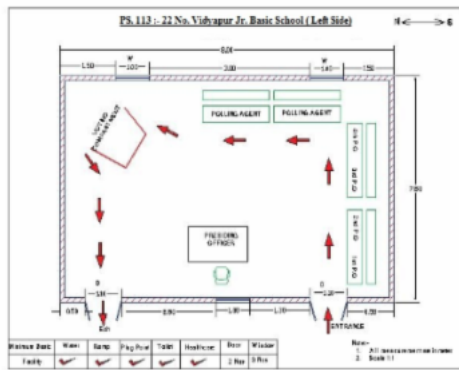

Nazri Naksha

Google Map View

Polling Station Building Front View

ভোটগ্ৰহন কেন্দ্ৰৰ সন্মুখৰ দৃশ্য

Cad View

Key MAP View