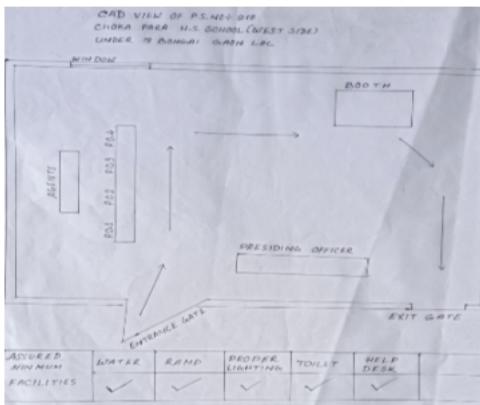

নিৰ্বাচক পঞ্জীয়ন বিষয়াৰ স্বাক্ষৰ

Nazri Naksha

Google Map View

Polling Station Building Front View

ভোটগ্ৰহন কেন্দ্ৰৰ সন্মুখৰ দৃশ্য

Cad View

Key MAP View

1 নাম : জেউতি লালং স্বামীৰ নাম : উদিত চন্দ্ৰ ৰায় ঘৰ নং : ৬৪ বয়স : 33 লিঙ্গ : মহিলা	DZN2607989 ফটো উপলব্ধ	2 নাম : উদিত চন্দ্ৰ ৰায় পিতাৰ নাম : সুৰেন চন্দ্ৰ ৰায় ঘৰ নং : ৬৪ বয়স : 32 লিঙ্গ : পুৰুষ	CBJ2110727 ফটো উপলব্ধ	3 নাম : সিখামনি ৰায় দাস স্বামীৰ নাম : জগন্নাথ দাস ঘৰ নং : ৭০ বয়স : 35 লিঙ্গ : মহিলা	CBJ2104656 ফটো উপলব্ধ
4 নাম : তনুয়া সিংহ পিতাৰ নাম : প্ৰফুল্ল কুমাৰ সিংহ ঘৰ নং : ১৩৫ বয়স : 23 লিঙ্গ : মহিলা	CBJ0422402 ফটো উপলব্ধ	5 নাম : মুকুন্দ নাৰায়ন সৰকাৰ পিতাৰ নাম : লক্ষ্মীকান্ত ৰায় সৰকাৰ ঘৰ নং : ১৫০ বয়স : 61 লিঙ্গ : পুৰুষ	CBJ2104725 ফটো উপলব্ধ	6 নাম : জ্যোত্স্না সৰকাৰ স্বামীৰ নাম : মুকুন্দ নাৰায়ন সৰকাৰ ঘৰ নং : ১৫০ বয়স : 56 লিঙ্গ : মহিলা	CBJ2104736 ফটো উপলব্ধ
7 নাম : জিতুমনি সৰকাৰ পিতাৰ নাম : মুকুন্দ নাৰায়ন সৰকাৰ ঘৰ নং : ১৫০ বয়স : 35 লিঙ্গ : পুৰুষ	CBJ2104703 ফটো উপলব্ধ	8 নাম : জিতুমনি দত্ত সৰকাৰ স্বামীৰ নাম : জিতুমনি সৰকাৰ ঘৰ নং : ১৫০ বয়স : 31 লিঙ্গ : মহিলা	CBJ2111093 ফটো উপলব্ধ	# 9 নাম : ডিংকুমনি সৰকাৰ পিতাৰ নাম : মুকুন্দ নাৰায়ন সৰকাৰ ঘৰ নং : ১৫০ বয়স : 31 লিঙ্গ : পুৰুষ	CBJ2111106 ফটো উপলব্ধ
10 নাম : বিবিকা ৰায় সৰকাৰ স্বামীৰ নাম : ডিংকু মনি সৰকাৰ ঘৰ নং : ১৫০ বয়স : 26 লিঙ্গ : মহিলা	CBJ0200865 ফটো উপলব্ধ	# 11 নাম : ৰাতি বৃলা ৰায় স্বামীৰ নাম : উমেশ চন্দ্ৰ ৰায় ঘৰ নং : ১৫১ বয়স : 72 লিঙ্গ : মহিলা	CBJ2104758 ফটো উপলব্ধ	12 নাম : যজ্ঞেশ্বৰ ৰায় পিতাৰ নাম : উমেশ চন্দ্ৰ ৰায় ঘৰ নং : ১৫১ বয়স : 48 লিঙ্গ : পুৰুষ	CBJ2104769 ফটো উপলব্ধ
13 নাম : সোনপাহি ৰায় স্বামীৰ নাম : যজ্ঞেশ্বৰ ৰায় ঘৰ নং : ১৫১ বয়স : 39 লিঙ্গ : মহিলা	CBJ2104781 ফটো উপলব্ধ	14 নাম : কৈলাশ ৰায় পিতাৰ নাম : উমেশ চন্দ্ৰ ৰায় ঘৰ নং : ১৫১ বয়স : 38 লিঙ্গ : পুৰুষ	CBJ2104770 ফটো উপলব্ধ	15 নাম : ৰত্নাৱতী ৰায় স্বামীৰ নাম : কৈলাশ ৰায় ঘৰ নং : ১৫১ বয়স : 29 লিঙ্গ : মহিলা	CBJ0200915 ফটো উপলব্ধ
16 নাম : বনিশ চন্দ্ৰ ৰায় পিতাৰ নাম : প্ৰাণেশ্বৰ ৰায় ঘৰ নং : ১৫২ বয়স : 79 লিঙ্গ : পুৰুষ	CBJ2104792 ফটো উপলব্ধ	17 নাম : সিদ্ধেশ্বৰী ৰায় কলিতা স্বামীৰ নাম : বনিশ চন্দ্ৰ ৰায় ঘৰ নং : ১৫২ বয়স : 71 লিঙ্গ : মহিলা	CBJ2104805 ফটো উপলব্ধ	18 নাম : নিপৰঞ্জন ৰায় কলিতা পিতাৰ নাম : বনিশ চন্দ্ৰ ৰায় ঘৰ নং : ১৫২ বয়স : 51 লিঙ্গ : পুৰুষ	CBJ2104816 ফটো উপলব্ধ
19 নাম : হেমন্ত কুমাৰ ৰায় পিতাৰ নাম : বনিশ চন্দ্ৰ ৰায় ঘৰ নং : ১৫২ বয়স : 44 লিঙ্গ : পুৰুষ	CBJ2104838 ফটো উপলব্ধ	20 নাম : বিজন্ত কুমাৰ ৰায় পিতাৰ নাম : বনিশ চন্দ্ৰ ৰায় ঘৰ নং : ১৫২ বয়স : 41 লিঙ্গ : পুৰুষ	CBJ2104827 ফটো উপলব্ধ	21 নাম : জনমনি ৰায় স্বামীৰ নাম : বিজন্ত কুমাৰ ৰায় ঘৰ নং : ১৫২ বয়স : 36 লিঙ্গ : মহিলা	CBJ2111071 ফটো উপলব্ধ
22 নাম : অনামিকা ৰায় স্বামীৰ নাম : হেমন্ত কুমাৰ ৰায় ঘৰ নং : ১৫২ বয়স : 32 লিঙ্গ : মহিলা	GNK2130634 ফটো উপলব্ধ	# 23 নাম : পুতুলী ৰায় স্বামীৰ নাম : শিলচৰণ ৰায় ঘৰ নং : ১৫৩ বয়স : 66 লিঙ্গ : মহিলা	CBJ2104849 ফটো উপলব্ধ	24 নাম : কৃষ্ণ মোহন ৰায় পিতাৰ নাম : সিলচৰণ ৰায় ঘৰ নং : ১৫৩ বয়স : 40 লিঙ্গ : পুৰুষ	CBJ2104850 ফটো উপলব্ধ
25 নাম : বীনা পানী ৰায় স্বামীৰ নাম : কৃষ্ণ মোহন ৰায় ঘৰ নং : ১৫৩ বয়স : 35 লিঙ্গ : মহিলা	CBJ2257036 ফটো উপলব্ধ	26 নাম : অদি কুমাৰ ৰায় পিতাৰ নাম : শিল চৰণ ৰায় ঘৰ নং : ১৫৩ বয়স : 31 লিঙ্গ : পুৰুষ	CBJ2257003 ফটো উপলব্ধ	27 নাম : গোবিন্দ ৰায় পিতাৰ নাম : শিলচৰণ ৰায় ঘৰ নং : ১৫৩ বয়স : 29 লিঙ্গ : পুৰুষ	CBJ0251306 ফটো উপলব্ধ
28 নাম : চেৰে বালা ৰায় স্বামীৰ নাম : মথুৰা ৰায় ঘৰ নং : ১৫৪ বয়স : 60 লিঙ্গ : মহিলা	CBJ2104883 ফটো উপলব্ধ	29 নাম : লেৰেবালা ৰায় স্বামীৰ নাম : ৰমাকান্ত ৰায় ঘৰ নং : ১৫৫ বয়স : 67 লিঙ্গ : মহিলা	CBJ2104894 ফটো উপলব্ধ	30 নাম : ক্ষিৰোতি ৰায় স্বামীৰ নাম : হৰিমোহন ৰায় ঘৰ নং : ১৫৬ বয়স : 77 লিঙ্গ : মহিলা	CBJ2104918 ফটো উপলব্ধ