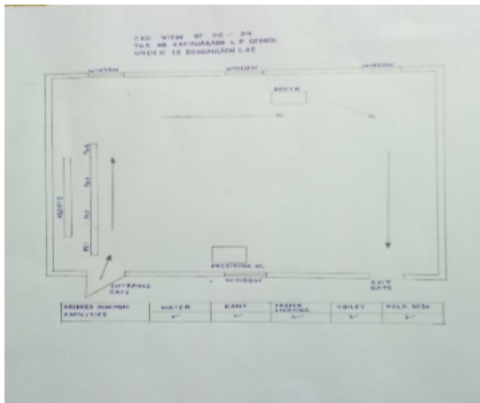

নিৰ্বাচক পঞ্জীয়ন বিষয়াৰ স্বাক্ষৰ

Nazri Naksha

Google Map View

Polling Station Building Front View

ভোটগ্ৰহন কেন্দ্ৰৰ সন্মুখৰ দৃশ্য

Cad View

Key MAP View

1 নাম : ভানুমতী সৰকাৰ স্বামীৰ নাম: কামিনী সৰকাৰ ঘৰ নং : ১ বয়স : 52 লিঙ্গ : মহিলা	CBJ1024584 ফটো উপলব্ধ	2 নাম : বীতা মনি ৰাহাং স্বামীৰ নাম: গোলাপ সৰকাৰ ঘৰ নং : 1 বয়স : 34 লিঙ্গ : মহিলা	QQM0022517 ফটো উপলব্ধ	3 নাম : গোলাপ সৰকাৰ পিতাৰ নাম: কামিনী সৰকাৰ ঘৰ নং : ১ বয়স : 31 লিঙ্গ : পুৰুষ	CBJ2230526 ফটো উপলব্ধ
4 নাম : তহল চন্দ্ৰ বৰুৱা পিতাৰ নাম: থানেশ্বৰ বৰুৱা ঘৰ নং : ২ বয়স : 75 লিঙ্গ : পুৰুষ	CBJ1024608 ফটো উপলব্ধ	5 নাম : পন্থে বালা বৰুৱা স্বামীৰ নাম: তহল চন্দ্ৰ বৰুৱা ঘৰ নং : ২ বয়স : 67 লিঙ্গ : মহিলা	CBJ1024619 ফটো উপলব্ধ	# 6 নাম : শোভা ৰাম বৰুৱা পিতাৰ নাম: তহল বৰুৱা ঘৰ নং : ২ বয়স : 36 লিঙ্গ : পুৰুষ	CBJ1024642 ফটো উপলব্ধ
7 নাম : নমিতা বৰুৱা স্বামীৰ নাম: শোভাৰাম বৰুৱা ঘৰ নং : ২ বয়স : 28 লিঙ্গ : মহিলা	CBJ0074575 ফটো উপলব্ধ	8 নাম : শুমীলা বৰুৱা স্বামীৰ নাম: অনন্ত বৰুৱা ঘৰ নং : ৩ বয়স : 72 লিঙ্গ : মহিলা	CBJ1024664 ফটো উপলব্ধ	9 নাম : নবীন চন্দ্ৰ বৰুৱা পিতাৰ নাম: অনন্ত বৰুৱা ঘৰ নং : ৩ বয়স : 53 লিঙ্গ : পুৰুষ	CBJ1024675 ফটো উপলব্ধ
10 নাম : জয়ন্তী বালা বৰুৱা স্বামীৰ নাম: নবীন বৰুৱা ঘৰ নং : ৩ বয়স : 48 লিঙ্গ : মহিলা	CBJ1024686 ফটো উপলব্ধ	11 নাম : ডিম্বেশ্বৰ বৰুৱা পিতাৰ নাম: নবীন চন্দ্ৰ বৰুৱা ঘৰ নং : ৩ বয়স : 34 লিঙ্গ : পুৰুষ	CBJ1032560 ফটো উপলব্ধ	12 নাম : হিমাণী বালা বাৰ্মন বৰুৱা স্বামীৰ নাম: ডিম্বেশ্বৰ বৰুৱা ঘৰ নং : ৩ বয়স : 33 লিঙ্গ : মহিলা	CBJ0604017 ফটো উপলব্ধ
13 নাম : সৰসীতা হাজৰিকা স্বামীৰ নাম: যদু নাৰায়ন বৰ্মন ঘৰ নং : 03 বয়স : 32 লিঙ্গ : মহিলা	QQM0029363 ফটো উপলব্ধ	14 নাম : ৱানী বৰ্মন স্বামীৰ নাম: যদু নাৰায়ন বৰ্মন ঘৰ নং : 3 বয়স : 31 লিঙ্গ : মহিলা	CBJ0611707 ফটো উপলব্ধ	15 নাম : ৰূপজ্যোতি বৰ্মন পিতাৰ নাম: অৰুণ কুমাৰ বৰ্মন ঘৰ নং : ৩ বয়স : 23 লিঙ্গ : পুৰুষ	CBJ0399980 ফটো উপলব্ধ
16 নাম : যদু নাৰায়ন বৰ্মন পিতাৰ নাম: মথুৰা মোহন ৰায় ঘৰ নং : ৩ক বয়স : 29 লিঙ্গ : পুৰুষ	CBJ0118828 ফটো উপলব্ধ	17 নাম : মথুৰামোহন বৰ্মন পিতাৰ নাম: জিতেন বৰ্মন ঘৰ নং : ৩ক বয়স : 54 লিঙ্গ : পুৰুষ	CBJ1024711 ফটো উপলব্ধ	18 নাম : কিৰমলা বৰ্মন স্বামীৰ নাম: মথুৰামোহন বৰ্মন ঘৰ নং : ৩ক বয়স : 50 লিঙ্গ : মহিলা	CBJ1024722 ফটো উপলব্ধ
19 নাম : বীনা বৰুৱা স্বামীৰ নাম: মহেন বৰুৱা ঘৰ নং : 8 বয়স : 31 লিঙ্গ : মহিলা	CBJ0118695 ফটো উপলব্ধ	20 নাম : মহেন চন্দ্ৰ বৰুৱা পিতাৰ নাম: নবীন চন্দ্ৰ বৰুৱা ঘৰ নং : 8 বয়স : 30 লিঙ্গ : পুৰুষ	CBJ1032571 ফটো উপলব্ধ	S 21 নাম : হিৰমণি ৰাভা পিতাৰ নাম: বলেন চন্দ্ৰ ৰাভা ঘৰ নং : 4 বয়স : 126 লিঙ্গ : মহিলা	CBJ1033256 ফটো উপলব্ধ
22 নাম : দময়ন্তী বালা বৰুৱা স্বামীৰ নাম: অনিল চন্দ্ৰ বৰুৱা ঘৰ নং : ৫ বয়স : 68 লিঙ্গ : মহিলা	CBJ1024777 ফটো উপলব্ধ	23 নাম : বিনয় বৰুৱা পিতাৰ নাম: অনিল চন্দ্ৰ বৰুৱা ঘৰ নং : ৫ বয়স : 40 লিঙ্গ : পুৰুষ	CBJ1024802 ফটো উপলব্ধ	#2 24 নাম : জুন বৰুৱা পিতাৰ নাম: অলিন্দ্র বৰুৱা ঘৰ নং : 346 বয়স : 40 লিঙ্গ : মহিলা	CBJ1024813 ফটো উপলব্ধ
25 নাম : তিনয় বৰুৱা পিতাৰ নাম: অনিল চন্দ্ৰ বৰুৱা ঘৰ নং : ৫ বয়স : 37 লিঙ্গ : পুৰুষ	CBJ1024824 ফটো উপলব্ধ	26 নাম : জিতু ৰায় পিতাৰ নাম: তৰুণ চন্দ্ৰ ৰায় ঘৰ নং : ৫ ক বয়স : 27 লিঙ্গ : পুৰুষ	CBJ0173872 ফটো উপলব্ধ	27 নাম : দিপাঞ্জলী ৰায় পিতাৰ নাম: তৰুণ চন্দ্ৰ ৰায় ঘৰ নং : ৫ক বয়স : 22 লিঙ্গ : মহিলা	CBJ0471904 ফটো উপলব্ধ
28 নাম : তৰুন চন্দ্ৰ ৰায় পিতাৰ নাম: দেবেন্দ্ৰ নগা ত্ৰাতা ঘৰ নং : ৫ক বয়স : 54 লিঙ্গ : পুৰুষ	CBJ1024868 ফটো উপলব্ধ	29 নাম : বাতাসী বালা ৰায় স্বামীৰ নাম: তৰুন চন্দ্ৰ ৰায় ঘৰ নং : ৫ক বয়স : 48 লিঙ্গ : মহিলা	CBJ1024879 ফটো উপলব্ধ	30 নাম : শুমীলা বালা বৰুৱা স্বামীৰ নাম: প্যাৰীলালী বৰুৱা ঘৰ নং : ৬ বয়স : 77 লিঙ্গ : মহিলা	CBJ1024880 ফটো উপলব্ধ