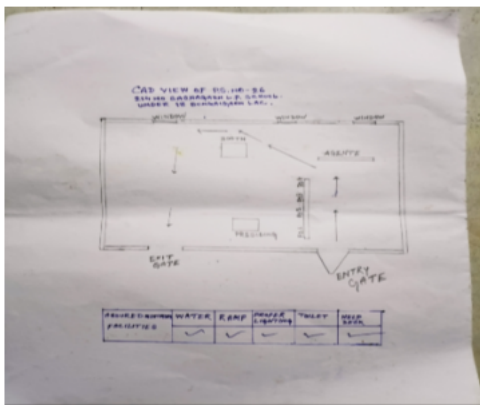

নিৰ্বাচক পঞ্জীয়ন বিষয়াৰ স্বাক্ষৰ

Nazri Naksha

Google Map View

Polling Station Building Front View

ভোটগ্ৰহন কেন্দ্ৰৰ সন্মুখৰ দৃশ্য

Cad View

Key MAP View

1 নাম : পহৰু বৰ্মন পিতাৰ নাম: হৰি বৰ্মন ঘৰ নং : ১ বয়স : 47 লিঙ্গ : পুৰুষ	CBJ1114574 ফটো উপলব্ধ	2 নাম : মালিনী বৰ্মন স্বামীৰ নাম: পহৰু বৰ্মন ঘৰ নং : ১ বয়স : 38 লিঙ্গ : মহিলা	CBJ1122754 ফটো উপলব্ধ	3 নাম : মহেবালা বৰ্মন স্বামীৰ নাম: ফকিৰ বৰ্মন ঘৰ নং : ২ বয়স : 64 লিঙ্গ : মহিলা	CBJ1114596 ফটো উপলব্ধ
4 নাম : বীনা বৰ্মন পিতাৰ নাম: ফকিৰ বৰ্মন ঘৰ নং : ২ বয়স : 38 লিঙ্গ : মহিলা	CBJ1114609 ফটো উপলব্ধ	5 নাম : মনোজ বৰ্মন পিতাৰ নাম: ফকিৰ বৰ্মন ঘৰ নং : ২ বয়স : 33 লিঙ্গ : পুৰুষ	CBJ2232828 ফটো উপলব্ধ	6 নাম : নকুল বৰ্মণ পিতাৰ নাম: ফকিৰ বৰ্মণ ঘৰ নং : ২ বয়স : 28 লিঙ্গ : পুৰুষ	CBJ0342220 ফটো উপলব্ধ
7 নাম : মাহেন বৰ্মন পিতাৰ নাম: লক্ষী বৰ্মন ঘৰ নং : ৩ বয়স : 53 লিঙ্গ : পুৰুষ	CBJ1114621 ফটো উপলব্ধ	8 নাম : বীনাপানি বৰ্মন স্বামীৰ নাম: মাহেন বৰ্মন ঘৰ নং : ৩ বয়স : 46 লিঙ্গ : মহিলা	CBJ1114632 ফটো উপলব্ধ	9 নাম : তিলক চন্দ্ৰ বৰ্মন পিতাৰ নাম: মাহেন বৰ্মন ঘৰ নং : ৩ বয়স : 26 লিঙ্গ : পুৰুষ	CBJ0285908 ফটো উপলব্ধ
10 নাম : প্ৰনামী বৰ্মন পিতাৰ নাম: মাহেন চন্দ্ৰ বৰ্মন ঘৰ নং : 3 বয়স : 21 লিঙ্গ : মহিলা	QQM0010934 ফটো উপলব্ধ	11 নাম : লক্ষ্য না বৰ্মন স্বামীৰ নাম: বসিদ বৰ্মন ঘৰ নং : 8 বয়স : 64 লিঙ্গ : মহিলা	CBJ1114654 ফটো উপলব্ধ	12 নাম : প্ৰমেশ্বৰ বৰ্মন পিতাৰ নাম: বসিদ বৰ্মন ঘৰ নং : 8ক বয়স : 41 লিঙ্গ : পুৰুষ	CBJ1114665 ফটো উপলব্ধ
13 নাম : কল্পনা বৰ্মন স্বামীৰ নাম: প্ৰমেশ্বৰ বৰ্মন ঘৰ নং : 8ক বয়স : 40 লিঙ্গ : মহিলা	CBJ1122765 ফটো উপলব্ধ	14 নাম : নিলীমা বৰ্মণ স্বামীৰ নাম: বিজু বৰ্মণ ঘৰ নং : ৫ বয়স : 26 লিঙ্গ : মহিলা	CBJ0344010 ফটো উপলব্ধ	15 নাম : বিজু বৰ্মণ পিতাৰ নাম: ডম্বৰু বৰ্মণ ঘৰ নং : ৫ বয়স : 25 লিঙ্গ : পুৰুষ	CBJ0342600 ফটো উপলব্ধ
16 নাম : নিটেন বৰ্মন পিতাৰ নাম: আনন্দ বৰ্মন ঘৰ নং : ৬ বয়স : 77 লিঙ্গ : পুৰুষ	CBJ1114687 ফটো উপলব্ধ	17 নাম : উৰ্মিলা বৰ্মন স্বামীৰ নাম: নিটেন বৰ্মন ঘৰ নং : ৬ বয়স : 64 লিঙ্গ : মহিলা	CBJ1114698 ফটো উপলব্ধ	18 নাম : ৰঞ্জা বৰ্মন স্বামীৰ নাম: দিপক বৰ্মন ঘৰ নং : 6 বয়স : 23 লিঙ্গ : মহিলা	CBJ2270684 ফটো উপলব্ধ
19 নাম : ফটিক বৰ্মন পিতাৰ নাম: বাবুৰাম বৰ্মন ঘৰ নং : ৭ বয়স : 75 লিঙ্গ : পুৰুষ	CBJ1114723 ফটো উপলব্ধ	20 নাম : বিমলা বৰ্মন স্বামীৰ নাম: ফটিক বৰ্মন ঘৰ নং : ৭ বয়স : 59 লিঙ্গ : মহিলা	CBJ1114734 ফটো উপলব্ধ	21 নাম : মতিলাল বৰ্মন পিতাৰ নাম: ফটিক বৰ্মন ঘৰ নং : ৭ বয়স : 37 লিঙ্গ : পুৰুষ	CBJ1114767 ফটো উপলব্ধ
22 নাম : প্ৰবাসী ৰায় বৰ্মণ স্বামীৰ নাম: মতিলাল বৰ্মণ ঘৰ নং : ৭ বয়স : 31 লিঙ্গ : মহিলা	CBJ1123439 ফটো উপলব্ধ	23 নাম : তৃষ্ণা বৰ্মন পিতাৰ নাম: ধনেশ বৰ্মন ঘৰ নং : 7ক বয়স : 22 লিঙ্গ : মহিলা	CBJ0476267 ফটো উপলব্ধ	24 নাম : ধনেশ বৰ্মন পিতাৰ নাম: ফটিক বৰ্মন ঘৰ নং : 7ক বয়স : 47 লিঙ্গ : পুৰুষ	CBJ1114745 ফটো উপলব্ধ
25 নাম : চিন্তামনি বৰ্মন স্বামীৰ নাম: ধনেশ বৰ্মন ঘৰ নং : 7ক বয়স : 44 লিঙ্গ : মহিলা	CBJ1114756 ফটো উপলব্ধ	26 নাম : সতীশ বৰ্মন পিতাৰ নাম: বাবুৰাম বৰ্মন ঘৰ নং : ৮ বয়স : 60 লিঙ্গ : পুৰুষ	CBJ1114778 ফটো উপলব্ধ	27 নাম : থানেশ্বৰী বৰ্মন স্বামীৰ নাম: সতীশ বৰ্মন ঘৰ নং : ৮ বয়স : 54 লিঙ্গ : মহিলা	CBJ1114789 ফটো উপলব্ধ
28 নাম : সৈতেন বৰ্মন পিতাৰ নাম: সতীশ বৰ্মন ঘৰ নং : ৮ বয়স : 28 লিঙ্গ : পুৰুষ	CBJ0199646 ফটো উপলব্ধ	29 নাম : উপেন বৰ্মন পিতাৰ নাম: সতীশ বৰ্মন ঘৰ নং : ৮ বয়স : 26 লিঙ্গ : পুৰুষ	CBJ0542183 ফটো উপলব্ধ	30 নাম : কমল বৰ্মন পিতাৰ নাম: সতীশ বৰ্মন ঘৰ নং : 8ক বয়স : 36 লিঙ্গ : পুৰুষ	CBJ1114790 ফটো উপলব্ধ