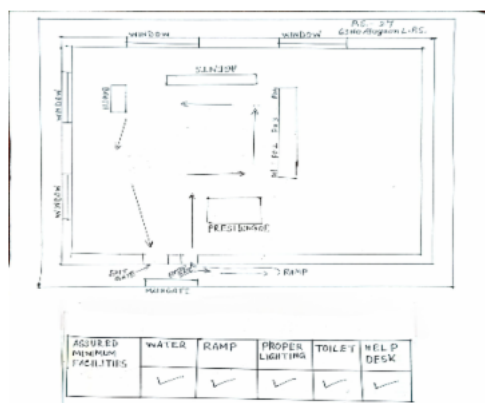

নিৰ্বাচক পঞ্জীয়ন বিষয়াৰ স্বাক্ষৰ

Nazri Naksha

Google Map View

Polling Station Building Front View

ভোটগ্ৰহন কেন্দ্ৰৰ সন্মুখৰ দৃশ্য

Cad View

Key MAP View

1 নাম : চণ্ডীচৰণ চৌধুৰী পিতাৰ নাম: নৰেশ্বৰ চৌধুৰী ঘৰ নং : ১ বয়স : 55 লিঙ্গ : পুৰুষ	CBJ1174603 ফটো উপলব্ধ	2 নাম : নিয়তী চৌধুৰী স্বামীৰ নাম: চণ্ডীচৰণ চৌধুৰী ঘৰ নং : ১ বয়স : 49 লিঙ্গ : মহিলা	CBJ1174614 ফটো উপলব্ধ	3 নাম : বঘনাথ চৌধুৰী পিতাৰ নাম: চণ্ডী চৰণ চৌধুৰী ঘৰ নং : ১ বয়স : 26 লিঙ্গ : পুৰুষ	CBJ0164343 ফটো উপলব্ধ
S 4 নাম : মিতালী চৌধুৰী পিতাৰ নাম: মথুৰামোহন চৌধুৰী ঘৰ নং : ১ বয়স : 23 লিঙ্গ : মহিলা	CBJ0460576 ফটো উপলব্ধ	5 নাম : হিৰণ্য চৌধুৰী পিতাৰ নাম: চণ্ডীচৰণ চৌধুৰী ঘৰ নং : 1 বয়স : 22 লিঙ্গ : পুৰুষ	CBJ2270726 ফটো উপলব্ধ	# 6 নাম : পাউনী চৌধুৰী পিতাৰ নাম: ধমেশ্বৰ চৌধুৰী ঘৰ নং : ২ বয়স : 61 লিঙ্গ : মহিলা	CBJ1174647 ফটো উপলব্ধ
7 নাম : কান্তেশ্বৰ চৌধুৰী পিতাৰ নাম: ধমেশ্বৰ চৌধুৰী ঘৰ নং : ৩ বয়স : 56 লিঙ্গ : পুৰুষ	CBJ1174658 ফটো উপলব্ধ	8 নাম : শীলা বালা চৌধুৰী স্বামীৰ নাম: কান্তেশ্বৰ চৌধুৰী ঘৰ নং : ৩ বয়স : 44 লিঙ্গ : মহিলা	CBJ1174669 ফটো উপলব্ধ	9 নাম : ধৰ্মেন্দ্ৰ চৌধুৰী পিতাৰ নাম: কান্তেশ্বৰ চৌধুৰী ঘৰ নং : ৩ বয়স : 23 লিঙ্গ : পুৰুষ	CBJ0411348 ফটো উপলব্ধ
10 নাম : মোহন চৌধুৰী পিতাৰ নাম: ধমেশ্বৰ চৌধুৰী ঘৰ নং : 8 বয়স : 69 লিঙ্গ : পুৰুষ	CBJ1174670 ফটো উপলব্ধ	11 নাম : বলিচৰণ চৌধুৰী পিতাৰ নাম: ধমেশ্বৰ চৌধুৰী ঘৰ নং : 8 বয়স : 66 লিঙ্গ : পুৰুষ	CBJ1174716 ফটো উপলব্ধ	12 নাম : শকুন্তলা চৌধুৰী স্বামীৰ নাম: মোহন চৌধুৰী ঘৰ নং : 8 বয়স : 54 লিঙ্গ : মহিলা	CBJ1174681 ফটো উপলব্ধ
13 নাম : বেণকা চৌধুৰী স্বামীৰ নাম: বলিচৰণ চৌধুৰী ঘৰ নং : 8 বয়স : 49 লিঙ্গ : মহিলা	CBJ1174727 ফটো উপলব্ধ	14 নাম : জগত চৌধুৰী পিতাৰ নাম: মোহন চৌধুৰী ঘৰ নং : 8 বয়স : 34 লিঙ্গ : পুৰুষ	CBJ1174705 ফটো উপলব্ধ	15 নাম : পুৰবী চৌধুৰী স্বামীৰ নাম: জগত চৌধুৰী ঘৰ নং : 8 বয়স : 33 লিঙ্গ : মহিলা	CBJ1174692 ফটো উপলব্ধ
16 নাম : ধৰণী চৌধুৰী পিতাৰ নাম: বলা চৰণ চৌধুৰী ঘৰ নং : 8 বয়স : 28 লিঙ্গ : পুৰুষ	CBJ0165910 ফটো উপলব্ধ	17 নাম : প্ৰবীন চৌধুৰী পিতাৰ নাম: হালিচৰণ চৌধুৰী ঘৰ নং : 8 কু বয়স : 24 লিঙ্গ : পুৰুষ	CBJ0501890 ফটো উপলব্ধ	18 নাম : হালিচৰণ চৌধুৰী পিতাৰ নাম: ধমেশ্বৰ চৌধুৰী ঘৰ নং : 8 কু বয়স : 56 লিঙ্গ : পুৰুষ	CBJ1174738 ফটো উপলব্ধ
19 নাম : দিপালী চৌধুৰী স্বামীৰ নাম: হালিচৰণ চৌধুৰী ঘৰ নং : 8 কু বয়স : 45 লিঙ্গ : মহিলা	CBJ1174749 ফটো উপলব্ধ	20 নাম : হীৰেন্দ্ৰ চৌধুৰী পিতাৰ নাম: থানেশ্বৰ চৌধুৰী ঘৰ নং : ৫ বয়স : 71 লিঙ্গ : পুৰুষ	CBJ1174750 ফটো উপলব্ধ	21 নাম : জানকী বালা চৌধুৰী স্বামীৰ নাম: হীৰেন্দ্ৰ চৌধুৰী ঘৰ নং : ৫ বয়স : 64 লিঙ্গ : মহিলা	CBJ1174761 ফটো উপলব্ধ
22 নাম : অৰ্জুন চৌধুৰী পিতাৰ নাম: হীৰেন্দ্ৰ চৌধুৰী ঘৰ নং : ৫ বয়স : 28 লিঙ্গ : পুৰুষ	CBJ0309039 ফটো উপলব্ধ	23 নাম : মাল্লিকা সৰকাৰ চৌধুৰী স্বামীৰ নাম: অৰ্জুন চৌধুৰী ঘৰ নং : ৫ বয়স : 26 লিঙ্গ : মহিলা	CBJ0163220 ফটো উপলব্ধ	24 নাম : সাবেবালা চৌধুৰী স্বামীৰ নাম: মহেন চৌধুৰী ঘৰ নং : ৬ বয়স : 51 লিঙ্গ : মহিলা	CBJ1174794 ফটো উপলব্ধ
25 নাম : হিমালী চৌধুৰী পিতাৰ নাম: মহেন চৌধুৰী ঘৰ নং : ০৬ বয়স : 27 লিঙ্গ : মহিলা	CBJ0404731 ফটো উপলব্ধ	26 নাম : তৰুণ চৌধুৰী পিতাৰ নাম: মহেন চৌধুৰী ঘৰ নং : ৬ বয়স : 23 লিঙ্গ : পুৰুষ	CBJ0403022 ফটো উপলব্ধ	27 নাম : লক্ষী চৌধুৰী পিতাৰ নাম: মহেন চৌধুৰী ঘৰ নং : 6 বয়স : 21 লিঙ্গ : পুৰুষ	CBJ2306470 ফটো উপলব্ধ
28 নাম : কুপা নাথ চৌধুৰী পিতাৰ নাম: নৰেশ্বৰ চৌধুৰী ঘৰ নং : ৬ খ বয়স : 52 লিঙ্গ : পুৰুষ	CBJ1174807 ফটো উপলব্ধ	29 নাম : বিজয়মণি সিংহ পিতাৰ নাম: নীলেশ্বৰ সিংহ ঘৰ নং : 6 খ বয়স : 42 লিঙ্গ : মহিলা	CBJ1147757 ফটো উপলব্ধ	30 নাম : বাতাসী বৰ্মন স্বামীৰ নাম: গাজী ৰাম বৰ্মন ঘৰ নং : ৭ বয়স : 54 লিঙ্গ : মহিলা	CBJ1174841 ফটো উপলব্ধ