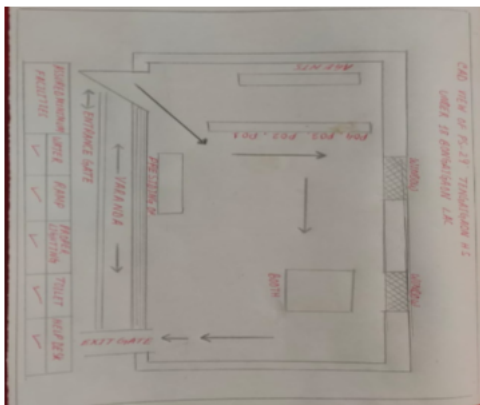

নিৰ্বাচক পঞ্জীয়ন বিষয়াৰ স্বাক্ষৰ

Nazri Naksha

Google Map View

Polling Station Building Front View

ভোটগ্ৰহন কেন্দ্ৰৰ সন্মুখৰ দৃশ্য

Cad View

Key MAP View

1 নাম : দশমী সিংহ স্বামীৰ নাম: দ্বীজেন সিংহ ঘৰ নং : ১ বয়স : 54 লিঙ্গ : মহিলা	CBJ1224573 ফটো উপলব্ধ	2 নাম : মোহন সিংহ পিতাৰ নাম: দ্বীজেন সিংহ ঘৰ নং : ১ বয়স : 38 লিঙ্গ : পুৰুষ	CBJ1224584 ফটো উপলব্ধ	3 নাম : হিৰেন সিংহ পিতাৰ নাম: দ্বীজেন সিংহ ঘৰ নং : ১ বয়স : 36 লিঙ্গ : পুৰুষ	CBJ1224595 ফটো উপলব্ধ
4 নাম : মনিতা সিংহ স্বামীৰ নাম: হিৰেন সিংহ ঘৰ নং : ১ বয়স : 27 লিঙ্গ : মহিলা	CBJ0272104 ফটো উপলব্ধ	5 নাম : বানেশ্বৰ সিংহ পিতাৰ নাম: কমলেশ্বৰ সিংহ ঘৰ নং : ২ বয়স : 60 লিঙ্গ : পুৰুষ	CBJ1224608 ফটো উপলব্ধ	6 নাম : নয়াতী সিংহ স্বামীৰ নাম: বানেশ্বৰ সিংহ ঘৰ নং : ২ বয়স : 55 লিঙ্গ : মহিলা	CBJ1224619 ফটো উপলব্ধ
7 নাম : দিপাঞ্জলী সিংহ পিতাৰ নাম: কালু সিংহ ঘৰ নং : ২ বয়স : 23 লিঙ্গ : মহিলা	CBJ0450114 ফটো উপলব্ধ	8 নাম : যতিন সিংহ পিতাৰ নাম: কৰ্ণকান্ত সিংহ ঘৰ নং : ২ বয়স : 27 লিঙ্গ : পুৰুষ	CBJ0175703 ফটো উপলব্ধ	9 নাম : কালু সিংহ পিতাৰ নাম: মাহেন সিংহ ঘৰ নং : ২ বয়স : 47 লিঙ্গ : পুৰুষ	CBJ1224620 ফটো উপলব্ধ
10 নাম : অৰুণা সিংহ স্বামীৰ নাম: কালু সিংহ ঘৰ নং : ২ বয়স : 43 লিঙ্গ : মহিলা	CBJ1224631 ফটো উপলব্ধ	11 নাম : নৰেশ্বৰ বৰ্মান পিতাৰ নাম: মনাৰাম বৰ্মান ঘৰ নং : ৩ বয়স : 71 লিঙ্গ : পুৰুষ	CBJ1224642 ফটো উপলব্ধ	12 নাম : পুৰাতী বৰ্মান স্বামীৰ নাম: নৰেশ্বৰ বৰ্মান ঘৰ নং : ৩ বয়স : 67 লিঙ্গ : মহিলা	CBJ1224653 ফটো উপলব্ধ
13 নাম : সোনালী বৰ্মান পিতাৰ নাম: নৰেশ্বৰ বৰ্মান ঘৰ নং : ৩ বয়স : 35 লিঙ্গ : মহিলা	CBJ1229705 ফটো উপলব্ধ	14 নাম : লক্ষেশ্বৰী ৰায় স্বামীৰ নাম: বিষ্ণু ৰায় ঘৰ নং : ৪ বয়স : 57 লিঙ্গ : মহিলা	CBJ1224675 ফটো উপলব্ধ	15 নাম : নিজৰা ৰায় স্বামীৰ নাম: লানচিত ৰায় ঘৰ নং : ৪ বয়স : 33 লিঙ্গ : মহিলা	CBJ1229716 ফটো উপলব্ধ
16 নাম : উৎপল ৰায় পিতাৰ নাম: বিষ্ণু ৰায় ঘৰ নং : ৪ বয়স : 25 লিঙ্গ : পুৰুষ	CBJ0272294 ফটো উপলব্ধ	17 নাম : লাবণ্য বৰ্মান স্বামীৰ নাম: প্ৰফুল্ল চঃ বৰ্মান ঘৰ নং : ৫ বয়স : 44 লিঙ্গ : মহিলা	CBJ1224744 ফটো উপলব্ধ	18 নাম : সৰলা বৰ্মান স্বামীৰ নাম: সুনীল কুমাৰ বৰ্মান ঘৰ নং : ৫ বয়স : 35 লিঙ্গ : মহিলা	CBJ1229921 ফটো উপলব্ধ
19 নাম : ধনেশ্বৰী সিংহ স্বামীৰ নাম: ধনেশ্বৰ সিংহ ঘৰ নং : ৬ বয়স : 70 লিঙ্গ : মহিলা	CBJ1224766 ফটো উপলব্ধ	20 নাম : ৰঞ্জিত সিংহ পিতাৰ নাম: ধনেশ্বৰ সিংহ ঘৰ নং : ৬ বয়স : 46 লিঙ্গ : পুৰুষ	CBJ1224777 ফটো উপলব্ধ	21 নাম : দিবাৰু সিংহ পিতাৰ নাম: ধনেশ্বৰ সিংহ ঘৰ নং : ৬ বয়স : 43 লিঙ্গ : পুৰুষ	CBJ1224788 ফটো উপলব্ধ
22 নাম : ধনজিত সিংহ পিতাৰ নাম: মনাৰাম বৰ্মান ঘৰ নং : ৭ বয়স : 51 লিঙ্গ : পুৰুষ	CBJ1224802 ফটো উপলব্ধ	23 নাম : নীলা সিংহ স্বামীৰ নাম: ধনজিত সিংহ ঘৰ নং : ৭ বয়স : 47 লিঙ্গ : মহিলা	CBJ1224813 ফটো উপলব্ধ	24 নাম : পুনী সিং স্বামীৰ নাম: হৰেন সিং ঘৰ নং : ৮ বয়স : 74 লিঙ্গ : মহিলা	CBJ1224846 ফটো উপলব্ধ
25 নাম : বাদো সিংহ পিতাৰ নাম: হৰেন সিংহ ঘৰ নং : ৮ বয়স : 47 লিঙ্গ : পুৰুষ	CBJ1224857 ফটো উপলব্ধ	26 নাম : লতিকা সিংহ স্বামীৰ নাম: বাদো সিংহ ঘৰ নং : ৮ বয়স : 43 লিঙ্গ : মহিলা	CBJ1224868 ফটো উপলব্ধ	27 নাম : বৰেন চৌধুৰী পিতাৰ নাম: বিনয় চৌধুৰী ঘৰ নং : ৮ বয়স : 29 লিঙ্গ : পুৰুষ	CBJ0199588 ফটো উপলব্ধ
28 নাম : কীৰ্তি নাথ ৰয় মাতৃৰ নাম: ৰমণী মোহন ৰয় ঘৰ নং : ৯ বয়স : 49 লিঙ্গ : পুৰুষ	CBJ1224880 ফটো উপলব্ধ	E নাম : তীৰ্থক ৰায় মাতৃৰ নাম: পিতা ৰাণা ৰায় ঘৰ নং : ৯ বয়স : 44 লিঙ্গ : পুৰুষ	CBJ1224891 ফটো উপলব্ধ	30 নাম : মিনতী ৰায় স্বামীৰ নাম: তীৰ্থক ৰায় ঘৰ নং : ৯ বয়স : 37 লিঙ্গ : মহিলা	CBJ1229692 ফটো উপলব্ধ