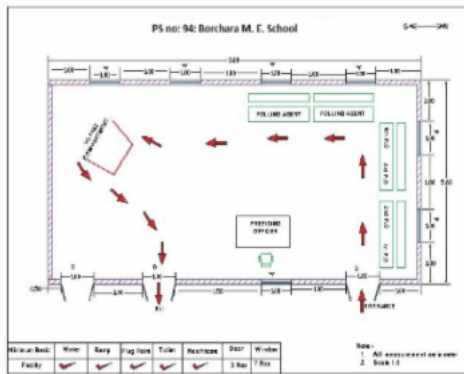

নিৰ্বাচক পঞ্জীয়ন বিষয়াৰ স্বাক্ষৰ

Nazri Naksha

Google Map View

Polling Station Building Front View

ভোটগ্ৰহন কেন্দ্ৰৰ সন্মুখৰ দৃশ্য

Cad View

Key MAP View

1 নাম : ছুবিয়ান সেখ পিতাৰ নাম: আব্দুল মালেক সেখ ঘৰ নং : 1 বয়স : 29 লিঙ্গ : পুৰুষ	CBJ8243990 ফটো উপলব্ধ	2 নাম : প্ৰদীপ বৰ্মণ পিতাৰ নাম: সুদাম বৰ্মণ ঘৰ নং : 20 বয়স : 28 লিঙ্গ : পুৰুষ	CBJ8243978 ফটো উপলব্ধ	3 নাম : আলেকজান নেছা পিতাৰ নাম: হাফিজুৰ ৰহমান ঘৰ নং : 24 বয়স : 31 লিঙ্গ : মহিলা	JGY1809310 ফটো উপলব্ধ
4 নাম : কাঞ্চন বৰ্মন স্বামীৰ নাম: গোবিন্দ বৰ্মন ঘৰ নং : 68 বয়স : 33 লিঙ্গ : মহিলা	CBJ0439232 ফটো উপলব্ধ	5 নাম : গোবিন্দ বৰ্মন পিতাৰ নাম: চুকলাল বৰ্মন ঘৰ নং : 68 বয়স : 29 লিঙ্গ : পুৰুষ	CBJ0281451 ফটো উপলব্ধ	# 6 নাম : প্ৰমেশ্বৰ বৰ্মন পিতাৰ নাম: ক্ষিত্ত বৰ্মন ঘৰ নং : 69 বয়স : 38 লিঙ্গ : পুৰুষ	CBJ8239803 ফটো উপলব্ধ
7 নাম : আজাহাৰ আলী সেখ পিতাৰ নাম: সোনা উল্লা সেখ ঘৰ নং : 70 বয়স : 62 লিঙ্গ : পুৰুষ	CBJ0507053 ফটো উপলব্ধ	# 8 নাম : জামিৰন বিবি স্বামীৰ নাম: আজাহাৰ আলী ঘৰ নং : 70 বয়স : 29 লিঙ্গ : মহিলা	CBJ2224853 ফটো উপলব্ধ	9 নাম : লালভান খাতুন পিতাৰ নাম: আজাহাৰ আলী ঘৰ নং : 70 বয়স : 31 লিঙ্গ : মহিলা	QQM0093633 ফটো উপলব্ধ
10 নাম : দিপাংকৰ বৰ্মণ পিতাৰ নাম: অবিলাশ বৰ্মণ ঘৰ নং : 72 বয়স : 32 লিঙ্গ : পুৰুষ	CBJ8244131 ফটো উপলব্ধ	11 নাম : যমুনা বৰ্মণ পিতাৰ নাম: দীপাংকৰ বৰ্মণ ঘৰ নং : 72 বয়স : 28 লিঙ্গ : মহিলা	CBJ0262519 ফটো উপলব্ধ	# 12 নাম : ৰঞ্জিত বৰ্মন পিতাৰ নাম: অনিল বৰ্মন ঘৰ নং : 73 বয়স : 47 লিঙ্গ : পুৰুষ	CBJ8239621 ফটো উপলব্ধ
13 নাম : প্ৰভা বালা বৰ্মণ স্বামীৰ নাম: ৰঞ্জিত বৰ্মণ ঘৰ নং : 73 বয়স : 34 লিঙ্গ : মহিলা	CBJ0272476 ফটো উপলব্ধ	# 14 নাম : প্ৰশান্ত বৰ্মন পিতাৰ নাম: অনিল বৰ্মন ঘৰ নং : 74 বয়স : 42 লিঙ্গ : পুৰুষ	CBJ8239610 ফটো উপলব্ধ	# 15 নাম : সপ্নাবানী বৰ্মণ স্বামীৰ নাম: প্ৰশান্ত বৰ্মণ ঘৰ নং : 74 বয়স : 38 লিঙ্গ : মহিলা	CBJ8243730 ফটো উপলব্ধ
# 16 নাম : ননীগোপাল বৰ্মন পিতাৰ নাম: অনিল বৰ্মন ঘৰ নং : 75 বয়স : 29 লিঙ্গ : পুৰুষ	CBJ0090498 ফটো উপলব্ধ	17 নাম : প্ৰতিমা বৰ্মন স্বামীৰ নাম: ননীগোপাল বৰ্মন ঘৰ নং : 75 বয়স : 26 লিঙ্গ : মহিলা	QQM0013771 ফটো উপলব্ধ	18 নাম : মুকতাৰ আলী পিতাৰ নাম: আজাহাৰ আলী ঘৰ নং : 76 বয়স : 22 লিঙ্গ : পুৰুষ	CBJ0451328 ফটো উপলব্ধ
19 নাম : টলটলী দাস পিতাৰ নাম: মনু দাস ঘৰ নং : 77 বয়স : 38 লিঙ্গ : মহিলা	CBJ0282970 ফটো উপলব্ধ	20 নাম : গংগা বৰ্মন স্বামীৰ নাম: তাপস বৰ্মন ঘৰ নং : 78 বয়স : 22 লিঙ্গ : মহিলা	QQM0016915 ফটো উপলব্ধ	21 নাম : পূৰ্ণিমা বৰ্মন পিতাৰ নাম: ৰাজ কিশোৰ বৰ্মন ঘৰ নং : 79 বয়স : 24 লিঙ্গ : মহিলা	CBJ0502427 ফটো উপলব্ধ
# 22 নাম : তাপস বৰ্মণ পিতাৰ নাম: কানুৰাম বৰ্মণ ঘৰ নং : 78 বয়স : 29 লিঙ্গ : পুৰুষ	CBJ0255729 ফটো উপলব্ধ	23 নাম : মধুসদনু বৰ্মণ পিতাৰ নাম: দ্বীজেন চন্দ্ৰ বৰ্মণ ঘৰ নং : 86 বয়স : 43 লিঙ্গ : পুৰুষ	CBJ8235481 ফটো উপলব্ধ	# 24 নাম : সমেশ্বৰী বৰ্মন স্বামীৰ নাম: ৰাজেশ্বৰ বৰ্মন ঘৰ নং : 102 বয়স : 54 লিঙ্গ : মহিলা	CBJ8237896 ফটো উপলব্ধ
25 নাম : মনেশ্বৰ বৰ্মন পিতাৰ নাম: ৰাজেশ্বৰ বৰ্মন ঘৰ নং : 102 বয়স : 30 লিঙ্গ : পুৰুষ	CBJ0281683 ফটো উপলব্ধ	26 নাম : ধনেশ্বৰ বৰ্মন পিতাৰ নাম: ৰাজেশ্বৰ বৰ্মন ঘৰ নং : 102 বয়স : 24 লিঙ্গ : পুৰুষ	CBJ0598870 ফটো উপলব্ধ	# 27 নাম : গীতা বালা বৰ্মন স্বামীৰ নাম: ধনুৰাম বৰ্মন ঘৰ নং : 103 বয়স : 58 লিঙ্গ : মহিলা	CBJ8237909 ফটো উপলব্ধ
# 28 নাম : ধলী মন্ডল স্বামীৰ নাম: ধীৰেন মন্ডল ঘৰ নং : 15 বয়স : 83 লিঙ্গ : মহিলা	CBJ8237921 ফটো উপলব্ধ	S 29 নাম : মমতা মণ্ডল স্বামীৰ নাম: যোগেশ্বৰ মণ্ডল ঘৰ নং : 108 বয়স : 44 লিঙ্গ : মহিলা	CBJ8237954 ফটো উপলব্ধ	# 30 নাম : গোলাপী মণ্ডল স্বামীৰ নাম: অবোনী মণ্ডল ঘৰ নং : 6 বয়স : 40 লিঙ্গ : মহিলা	CBJ8237965 ফটো উপলব্ধ