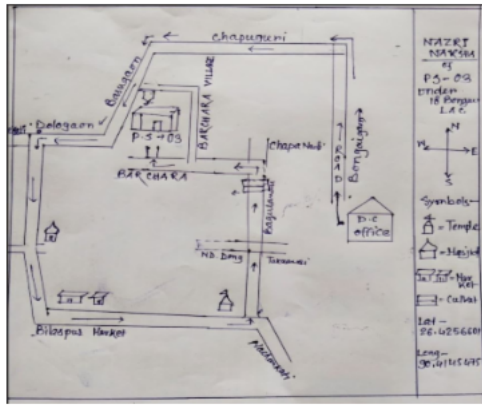

Nazri Naksha