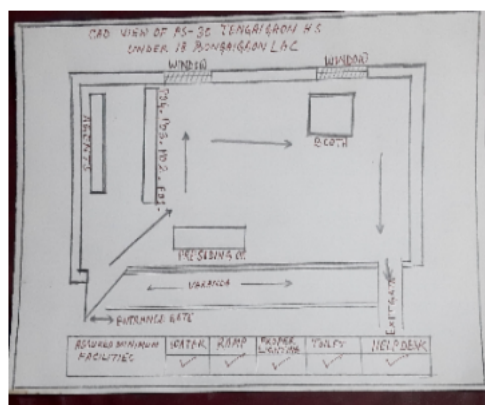

নিৰ্বাচক পঞ্জীয়ন বিষয়াৰ স্বাক্ষৰ

Nazri Naksha

Google Map View

Polling Station Building Front View

ভোটগ্ৰহন কেন্দ্ৰৰ সন্মুখৰ দৃশ্য

Cad View

Key MAP View

1 নাম : ছত্ৰসিং বৰ্মন পিতাৰ নাম: সাজুৱা বৰ্মন ঘৰ নং : ১ বয়স : 44 লিঙ্গ : পুৰুষ	CBJ1175048 ফটো উপলব্ধ	2 নাম : হিমালী বৰ্মন স্বামীৰ নাম: ছত্ৰসিং বৰ্মন ঘৰ নং : ১ বয়স : 42 লিঙ্গ : মহিলা	CBJ0339036 ফটো উপলব্ধ	3 নাম : বিপ্লৱ চৌধুৰী পিতাৰ নাম: অখীল চৌধুৰী ঘৰ নং : ১ বয়স : 35 লিঙ্গ : পুৰুষ	CBJ1241801 ফটো উপলব্ধ
4 নাম : ৰঞ্জিতা চৌধুৰী স্বামীৰ নাম: বিপ্লৱ চৌধুৰী ঘৰ নং : ২ বয়স : 29 লিঙ্গ : মহিলা	CBJ2261634 ফটো উপলব্ধ	5 নাম : ডালিমী দেৱী স্বামীৰ নাম: জয়ন্ত নাৰায়ণ দেৱ ঘৰ নং : ৩ বয়স : 44 লিঙ্গ : মহিলা	CBJ1236551 ফটো উপলব্ধ	6 নাম : দিপাংকৰ নাৰায়ণ দেৱ পিতাৰ নাম: জয়ন্ত নাৰায়ণ দেৱ ঘৰ নং : 3 বয়স : 25 লিঙ্গ : পুৰুষ	CBJ0550681 ফটো উপলব্ধ
7 নাম : জুনমনী দেৱী পিতাৰ নাম: জয়ন্ত নাৰায়ণ দেৱ ঘৰ নং : 3 বয়স : 21 লিঙ্গ : মহিলা	QQM0024695 ফটো উপলব্ধ	8 নাম : ললিতা বৰ্মন স্বামীৰ নাম: প্ৰবীন বৰ্মন ঘৰ নং : 8 বয়স : 34 লিঙ্গ : মহিলা	CBJ0445262 ফটো উপলব্ধ	9 নাম : প্ৰবীন বৰ্মণ পিতাৰ নাম: মাধৱ বৰ্মণ ঘৰ নং : 8 বয়স : 29 লিঙ্গ : পুৰুষ	CBJ0077487 ফটো উপলব্ধ
10 নাম : বিপিন বৰ্মন পিতাৰ নাম: খগেন বৰ্মন ঘৰ নং : ৫ বয়স : 40 লিঙ্গ : পুৰুষ	CBJ1239516 ফটো উপলব্ধ	11 নাম : ধনীতা বৰ্মন স্বামীৰ নাম: বিপিন বৰ্মন ঘৰ নং : ৫ বয়স : 38 লিঙ্গ : মহিলা	CBJ1239527 ফটো উপলব্ধ	12 নাম : লংকেশ্বৰ সিংহ পিতাৰ নাম: যাদৱ সিংহ ঘৰ নং : ৬ বয়স : 39 লিঙ্গ : পুৰুষ	CBJ123570 ফটো উপলব্ধ
13 নাম : বিষ্ণু বৰ্মণ সিংহ স্বামীৰ নাম: লংকেশ্বৰ সিংহ ঘৰ নং : 6 বয়স : 31 লিঙ্গ : মহিলা	CBJ0176602 ফটো উপলব্ধ	14 নাম : বিন্দেশ্বৰ বৰ্মন পিতাৰ নাম: খগেন বৰ্মন ঘৰ নং : ৭ বয়স : 45 লিঙ্গ : পুৰুষ	CBJ1239505 ফটো উপলব্ধ	15 নাম : গিৰি বালা বৰ্মন স্বামীৰ নাম: বিন্দেশ্বৰ বৰ্মন ঘৰ নং : ৭ বয়স : 36 লিঙ্গ : মহিলা	CBJ2235612 ফটো উপলব্ধ
# 16 নাম : কৰুণা কান্ত ৰায় পিতাৰ নাম: পৰমানন্দ ৰায় ঘৰ নং : ৮ বয়স : 41 লিঙ্গ : পুৰুষ	CBJ1235401 ফটো উপলব্ধ	# 17 নাম : ভৱানী ৰায় স্বামীৰ নাম: কৰুণাকান্ত ৰায় ঘৰ নং : 8 বয়স : 38 লিঙ্গ : মহিলা	CBJ0256586 ফটো উপলব্ধ	18 নাম : মদন বৰুৱা পিতাৰ নাম: খকলা বৰুৱা ঘৰ নং : ৯ বয়স : 49 লিঙ্গ : পুৰুষ	CBJ1236697 ফটো উপলব্ধ
19 নাম : গীৰিবালা বৰুৱা স্বামীৰ নাম: মদন বৰুৱা ঘৰ নং : ৯ বয়স : 47 লিঙ্গ : মহিলা	CBJ2261601 ফটো উপলব্ধ	20 নাম : খনীন্দ্র বৰুৱা পিতাৰ নাম: টনু ৰাম বৰুৱা ঘৰ নং : ১০ বয়স : 31 লিঙ্গ : পুৰুষ	CBJ1241436 ফটো উপলব্ধ	21 নাম : ৰেণু বৰুৱা স্বামীৰ নাম: খনীন্দ্র বৰুৱা ঘৰ নং : ১০ বয়স : 29 লিঙ্গ : মহিলা	CBJ2235634 ফটো উপলব্ধ
22 নাম : অনন্ত দেৱ পিতাৰ নাম: শনি নাৰায়ণ দেৱ ঘৰ নং : ১১ বয়স : 39 লিঙ্গ : পুৰুষ	CBJ1236562 ফটো উপলব্ধ	23 নাম : শ্ৰী উৰ্মিলা দেৱী স্বামীৰ নাম: অনন্ত দেৱ ঘৰ নং : 11 বয়স : 37 লিঙ্গ : মহিলা	CBJ1242177 ফটো উপলব্ধ	24 নাম : সৈতেন্দ্ৰ বৰ্মণ পিতাৰ নাম: সোণাৰাম বৰ্মন ঘৰ নং : ১২ বয়স : 37 লিঙ্গ : পুৰুষ	CBJ1237054 ফটো উপলব্ধ
25 নাম : ৰশিলা বৰ্মণ স্বামীৰ নাম: চোতেন্দ্ৰ বৰ্মণ ঘৰ নং : ১২ বয়স : 36 লিঙ্গ : মহিলা	CBJ0085308 ফটো উপলব্ধ	# 26 নাম : জয়ধন সিংহ পিতাৰ নাম: ৰঞ্জিত সিংহ ঘৰ নং : 52 বয়স : 23 লিঙ্গ : পুৰুষ	CBJ0499053 ফটো উপলব্ধ	27 নাম : ভাস্কৰ অধিকাৰী পিতাৰ নাম: অশ্বিনী অধিকাৰী ঘৰ নং : ১৩ বয়স : 44 লিঙ্গ : পুৰুষ	CBJ1235547 ফটো উপলব্ধ
28 নাম : বিন্দেশ্বৰী অধিকাৰী স্বামীৰ নাম: ভাস্কৰ অধিকাৰী ঘৰ নং : ১৩ বয়স : 38 লিঙ্গ : মহিলা	CBJ1236788 ফটো উপলব্ধ	29 নাম : মনোৰঞ্জন চৌধুৰী পিতাৰ নাম: পীৰেন্দ্ৰ চৌধুৰী ঘৰ নং : ১৪ বয়স : 37 লিঙ্গ : পুৰুষ	CBJ1239856 ফটো উপলব্ধ	30 নাম : সুনীলা চৌধুৰী স্বামীৰ নাম: মনোৰঞ্জন চৌধুৰী ঘৰ নং : ১৪ বয়স : 37 লিঙ্গ : মহিলা	CBJ1241287 ফটো উপলব্ধ