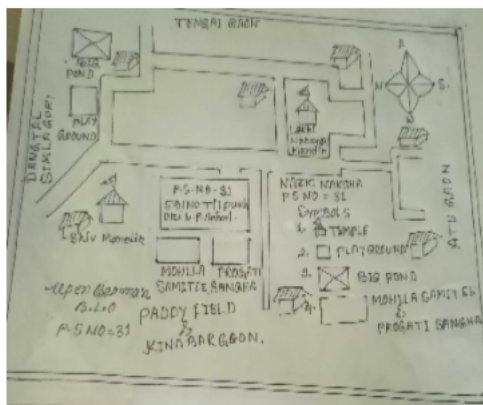

Nazri Naksha