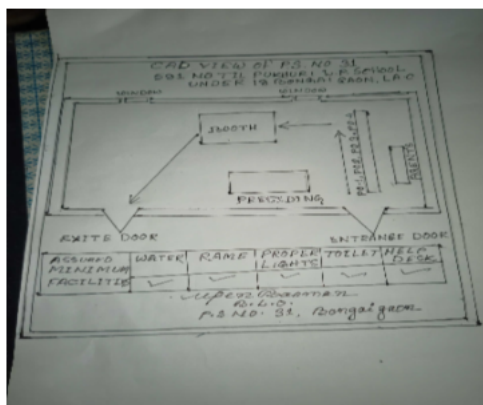

নিৰ্বাচক পঞ্জীয়ন বিষয়াৰ স্বাক্ষৰ

Nazri Naksha

Google Map View

Polling Station Building Front View

ভোটগ্ৰহন কেন্দ্ৰৰ সন্মুখৰ দৃশ্য

Cad View

Key MAP View

1 নাম : ডিফুৰ অধিকাৰী পিতাৰ নাম: ডিফুৰ অধিকাৰী ঘৰ নং : ১ বয়স : 65 লিঙ্গ : পুৰুষ	CBJ1164563 ফটো উপলব্ধ	2 নাম : প্ৰমিলা অধিকাৰী স্বামীৰ নাম: ডিফুৰ অধিকাৰী ঘৰ নং : ১ বয়স : 58 লিঙ্গ : মহিলা	CBJ1164574 ফটো উপলব্ধ	3 নাম : হিতেশ অধিকাৰী পিতাৰ নাম: ডিফুৰ অধিকাৰী ঘৰ নং : ১ বয়স : 37 লিঙ্গ : পুৰুষ	CBJ1164621 ফটো উপলব্ধ
4 নাম : দীপিকা চৌধুৰী স্বামীৰ নাম: হিতেশ অধিকাৰী ঘৰ নং : ১ বয়স : 37 লিঙ্গ : মহিলা	CBJ1268888 ফটো উপলব্ধ	5 নাম : জয়ন্তী অধিকাৰী স্বামীৰ নাম: চন্দন অধিকাৰী ঘৰ নং : ১ বয়স : 35 লিঙ্গ : মহিলা	CBJ1164632 ফটো উপলব্ধ	6 নাম : জয়মতী বৰ্মন স্বামীৰ নাম: পলাশ চন্দ্ৰ বৰ্মন ঘৰ নং : ২ বয়স : 64 লিঙ্গ : মহিলা	CBJ1164665 ফটো উপলব্ধ
7 নাম : চানক্য বৰ্মণ পিতাৰ নাম: পলাশ বৰ্মণ ঘৰ নং : ২ বয়স : 37 লিঙ্গ : পুৰুষ	CBJ0223925 ফটো উপলব্ধ	8 নাম : অঞ্জনা বৰ্মন স্বামীৰ নাম: চানক্য বৰ্মন ঘৰ নং : ২ বয়স : 31 লিঙ্গ : মহিলা	CBJ0523704 ফটো উপলব্ধ	9 নাম : পূৰ্ণানন্দ বৰ্মন পিতাৰ নাম: পলাশ চন্দ্ৰ বৰ্মন ঘৰ নং : ০২ বয়স : 24 লিঙ্গ : পুৰুষ	CBJ0407544 ফটো উপলব্ধ
10 নাম : কনিকা বালু বৰ্মন স্বামীৰ নাম: আনন্দি মোহন বৰ্মন ঘৰ নং : ৩ বয়স : 61 লিঙ্গ : মহিলা	CBJ1164698 ফটো উপলব্ধ	11 নাম : হীৰক দাস বৰ্মণ পিতাৰ নাম: আনন্দি মোহন বৰ্মন ঘৰ নং : ৩ বয়স : 40 লিঙ্গ : পুৰুষ	CBJ1164712 ফটো উপলব্ধ	12 নাম : যমুনা বৰ্মন স্বামীৰ নাম: হীৰক দাস বৰ্মন ঘৰ নং : ৩ বয়স : 36 লিঙ্গ : মহিলা	CBJ2234084 ফটো উপলব্ধ
13 নাম : কহিন চন্দ্ৰ সিংহ পিতাৰ নাম: বিশ্বনাথ সিংহ ঘৰ নং : 8 বয়স : 60 লিঙ্গ : পুৰুষ	CBJ1164723 ফটো উপলব্ধ	14 নাম : অভিজিত সিংহ পিতাৰ নাম: কহিন সিংহ ঘৰ নং : 8 বয়স : 29 লিঙ্গ : পুৰুষ	CBJ1168054 ফটো উপলব্ধ	15 নাম : সৈত্যাশ্ৰী ব্ৰহ্ম সিংহ স্বামীৰ নাম: অভিজিত সিংহ ঘৰ নং : 8 বয়স : 26 লিঙ্গ : মহিলা	CBJ0304550 ফটো উপলব্ধ
16 নাম : ঠাকুৰ দাস চৌধুৰী পিতাৰ নাম: কেশোৰী মোহন চৌধুৰী ঘৰ নং : 5 বয়স : 38 লিঙ্গ : পুৰুষ	CBJ1165306 ফটো উপলব্ধ	17 নাম : জ্যোতি পাঠক স্বামীৰ নাম: ঠাকুৰ দাস চৌধুৰী ঘৰ নং : ৫ বয়স : 34 লিঙ্গ : মহিলা	CBJ3541240 ফটো উপলব্ধ	18 নাম : নিন্দেশ্বৰ সিংহ পিতাৰ নাম: ভবেশ্বৰ সিংহ ঘৰ নং : 6 বয়স : 60 লিঙ্গ : পুৰুষ	CBJ0573659 ফটো উপলব্ধ
19 নাম : ইভা বাণী সিংহ স্বামীৰ নাম: নিন্দেশ্বৰ সিংহ ঘৰ নং : 6 বয়স : 48 লিঙ্গ : মহিলা	CBJ0572289 ফটো উপলব্ধ	20 নাম : বানা সিংহ পিতাৰ নাম: নিন্দেশ্বৰ সিংহ ঘৰ নং : 6 বয়স : 24 লিঙ্গ : মহিলা	CBJ0462861 ফটো উপলব্ধ	21 নাম : অনৰাধা সিংহ পিতাৰ নাম: নিন্দেশ্বৰ সিংহ ঘৰ নং : 6 বয়স : 21 লিঙ্গ : মহিলা	QQM0040253 ফটো উপলব্ধ
22 নাম : মোহিনী বালু সিংহ স্বামীৰ নাম: মুগেন চন্দ্ৰ সিংহ ঘৰ নং : ৭ বয়স : 63 লিঙ্গ : মহিলা	CBJ1164778 ফটো উপলব্ধ	23 নাম : জিতু মনি বৰ্মন পিতাৰ নাম: কমলেশ্বৰ বৰ্মন ঘৰ নং : ৮ বয়স : 36 লিঙ্গ : পুৰুষ	CBJ1164825 ফটো উপলব্ধ	24 নাম : ললিতা বৰ্মন স্বামীৰ নাম: জিতুমনি বৰ্মন ঘৰ নং : ৮ বয়স : 29 লিঙ্গ : মহিলা	CBJ1168076 ফটো উপলব্ধ
# 25 নাম : পুলু বৰ্মন পিতাৰ নাম: কমলেশ্বৰ বৰ্মন ঘৰ নং : 135 বয়স : 25 লিঙ্গ : পুৰুষ	CBJ0304394 ফটো উপলব্ধ	# 26 নাম : বৰ্ণালী বৰ্মন স্বামীৰ নাম: পুলু বৰ্মন ঘৰ নং : 135 বয়স : 24 লিঙ্গ : মহিলা	CBJ0395640 ফটো উপলব্ধ	27 নাম : শিবচৰন সিংহ পিতাৰ নাম: বিশ্বনাথ সিংহ ঘৰ নং : ৯ বয়স : 71 লিঙ্গ : পুৰুষ	CBJ1164836 ফটো উপলব্ধ
28 নাম : কহিলা সিংহ পিতাৰ নাম: বিশ্বনাথ সিংহ ঘৰ নং : 9 বয়স : 63 লিঙ্গ : মহিলা	CBJ0455824 ফটো উপলব্ধ	29 নাম : জয়মতী সিংহ স্বামীৰ নাম: শিবচৰন সিংহ ঘৰ নং : ৯ বয়স : 58 লিঙ্গ : মহিলা	CBJ1164847 ফটো উপলব্ধ	30 নাম : উত্তম সিংহ পিতাৰ নাম: শিবচৰন সিংহ ঘৰ নং : ৯ বয়স : 35 লিঙ্গ : পুৰুষ	CBJ1164869 ফটো উপলব্ধ