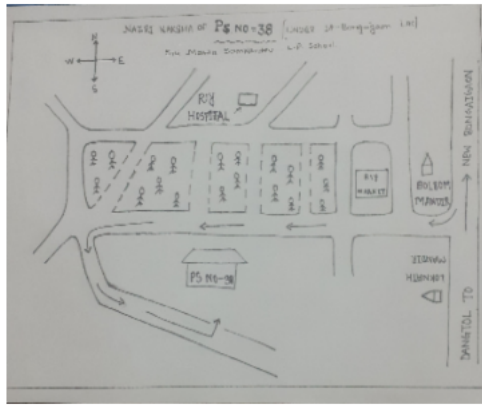

Nazri Naksha