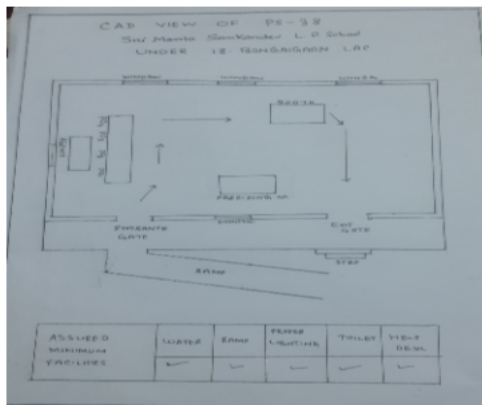

নিৰ্বাচক পঞ্জীয়ন বিষয়াৰ স্বাক্ষৰ

Nazri Naksha

Google Map View

Polling Station Building Front View

ভোটগ্ৰহন কেন্দ্ৰৰ সন্মুখৰ দৃশ্য

Cad View

Key MAP View

1 নাম : দেবেন্দ্ৰ প্ৰসাদ পিতাৰ নাম: পৰমেশ্বৰ প্ৰসাদ ঘৰ নং : 68 বয়স : 46 লিঙ্গ : পুৰুষ	CBJ1369900	S 2 নাম : মনীষা নাৰ্জাৰী স্বামীৰ নাম: নেৰসন নাৰ্জাৰী ঘৰ নং : ৬৮ বয়স : 22 লিঙ্গ : মহিলা	CBJ2275006	3 নাম : বিশদীপ চঞবতী পিতাৰ নাম: বীৰেনদৰো নাথ চঞবতী ঘৰ নং : ৯৮ বয়স : 27 লিঙ্গ : পুৰুষ	CBJ0536607
# 4 নাম : অৰবিন বাল্লীকি পিতাৰ নাম: ওমপাল বাল্লীকি ঘৰ নং : ১৫৬ বয়স : 37 লিঙ্গ : পুৰুষ	CBJ0569624	5 নাম : সমৰ সৰকাৰ পিতাৰ নাম: সচিন্দ্ৰ ঘৰ নং : ১৫৭ বয়স : 59 লিঙ্গ : পুৰুষ	CBJ0388546	6 নাম : পূৰ্ণিমা সৰকাৰ স্বামীৰ নাম: সমৰ সৰকাৰ ঘৰ নং : ১৫৭ বয়স : 57 লিঙ্গ : মহিলা	CBJ0388561
7 নাম : পূজা সৰকাৰ পিতাৰ নাম: সমৰ সৰকাৰ ঘৰ নং : ১৫৭ বয়স : 30 লিঙ্গ : মহিলা	CBJ0388579	8 নাম : বৰ্ণালী সৰকাৰ পিতাৰ নাম: সমৰ সৰকাৰ ঘৰ নং : ১৫৭ বয়স : 26 লিঙ্গ : মহিলা	CBJ0388553	9 নাম : সুদীপ সৰকাৰ পিতাৰ নাম: সমৰ কুমাৰ সৰকাৰ ঘৰ নং : 157 বয়স : 23 লিঙ্গ : পুৰুষ	QQM0043786
10 নাম : ৰিতা আচাৰ্য্য পিতাৰ নাম: মনু ঘোষ ঘৰ নং : 200 বয়স : 42 লিঙ্গ : মহিলা	CBJ2288025	11 নাম : বিকাশ ঘোষ পিতাৰ নাম: মনু ঘোষ ঘৰ নং : ২০০ বয়স : 32 লিঙ্গ : পুৰুষ	CBJ0340265	S 12 নাম : বম্মা ভেংকাটা লক্ষ্মী স্বামীৰ নাম: বম্মা ভেংকাটা ৰামান্না ঘৰ নং : ২০১ বয়স : 52 লিঙ্গ : মহিলা	CBJ0340794
S 13 নাম : বোমা শয়াম কুমাৰ মাতৃৰ নাম: বোমা ভেংকাটা লক্ষী ঘৰ নং : ২০১ বয়স : 27 লিঙ্গ : পুৰুষ	CBJ0549048	14 নাম : পবিত্ৰ ৰায় পিতাৰ নাম: দিপক ৰায় ঘৰ নং : ২২৬ বয়স : 36 লিঙ্গ : পুৰুষ	CBJ0606236	15 নাম : অঞ্জলী বৰ্মন মাতৃৰ নাম: মনা বৰ্মন ঘৰ নং : 226 বয়স : 26 লিঙ্গ : মহিলা	CBJ0606053
16 নাম : সুমন্ত বৰ্মন মাতৃৰ নাম: মনো বৰ্মন ঘৰ নং : ২২৬ বয়স : 26 লিঙ্গ : পুৰুষ	CBJ0607382	17 নাম : জলি পাটোৱাৰী স্বামীৰ নাম: দিলীপ কুমাৰ শৰ্মা ঘৰ নং : ২৫৬ বয়স : 44 লিঙ্গ : মহিলা	CBJ0202655	18 নাম : ৰূপম শৰ্মা মাতৃৰ নাম: জলি পাটোৱাৰী ঘৰ নং : ২৫৬ বয়স : 25 লিঙ্গ : পুৰুষ	CBJ0333963
19 নাম : সঞ্জিতা শৰ্মা পিতাৰ নাম: সোনা ৰাম বড়ো ঘৰ নং : ২৫৬ বয়স : 24 লিঙ্গ : মহিলা	CBJ0434381	20 নাম : কনকলতা বালমিকি স্বামীৰ নাম: অৰবিন বালমিকি ঘৰ নং : ২৫৭ বয়স : 34 লিঙ্গ : মহিলা	CBJ0202861	21 নাম : ওম প্ৰকাশ সিং পিতাৰ নাম: বিজয় কুমাৰ সং ঘৰ নং : 389 বয়স : 25 লিঙ্গ : পুৰুষ	CBJ0546515
22 নাম : পলাশ দে পিতাৰ নাম: অৰুন কুমাৰ দে ঘৰ নং : ৩৯০ বয়স : 39 লিঙ্গ : পুৰুষ	CBJ1366467	23 নাম : পুনম কুমাৰী দাস পিতাৰ নাম: ৰাম বিকাশ দাস ঘৰ নং : ৪২৭ বয়স : 41 লিঙ্গ : মহিলা	CBJ2238928	24 নাম : শিৱ শংকৰ দাস পিতাৰ নাম: ৰাম বিকাশ দাস ঘৰ নং : ৪২৭ বয়স : 39 লিঙ্গ : পুৰুষ	CBJ2238939
25 নাম : জ্যোতি কুমাৰী পিতাৰ নাম: জগদীশ্বৰ ৰাম ঘৰ নং : 428 বয়স : 24 লিঙ্গ : মহিলা	QQM0001677	26 নাম : মেৰিচেটী প্ৰসাদ মাতৃৰ নাম: মেৰিচেটী মংগামা ঘৰ নং : ২০১৪ বয়স : 36 লিঙ্গ : পুৰুষ	CBJ0569665	27 নাম : নিবেদিতা মেৰিশেটী স্বামীৰ নাম: মেৰিশেটী প্ৰসাদ ঘৰ নং : ২০১৪ বয়স : 33 লিঙ্গ : মহিলা	CBJ0565002
28 নাম : অলকা ৰায় স্বামীৰ নাম: গোবিন্দ ৰায় ঘৰ নং : ২০৩৬ বয়স : 45 লিঙ্গ : মহিলা	CBJ1364585	# 29 নাম : সুবীৰ মজুমদাৰ পিতাৰ নাম: শান্তি মজুমদাৰ ঘৰ নং : ২০৩৭ বয়স : 46 লিঙ্গ : পুৰুষ	CBJ1364596	30 নাম : মানব জ্যোতি ৰাভা পিতাৰ নাম: অজন্তা ৰাভা ঘৰ নং : 2044 ক বয়স : 25 লিঙ্গ : পুৰুষ	CBJ1117894