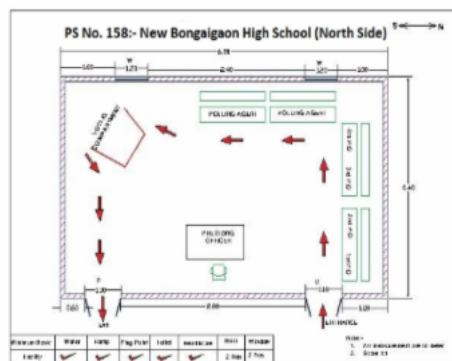

Nazri Naksha

Google Map View

Polling Station Building Front View

ভোটগ্ৰহন কেন্দ্ৰৰ সন্মুখৰ দৃশ্য

Cad View

Key MAP View