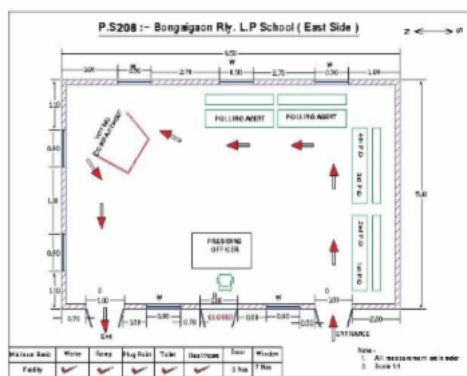

Nazri Naksha

Google Map View

Polling Station Building Front View

ভোটগ্ৰহন কেন্দ্ৰৰ সন্মুখৰ দৃশ্য

Cad View

Key MAP View