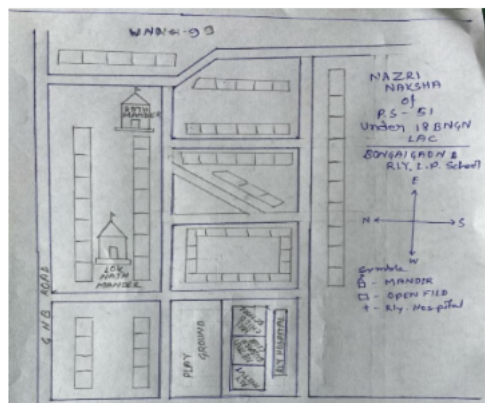

Nazri Naksha