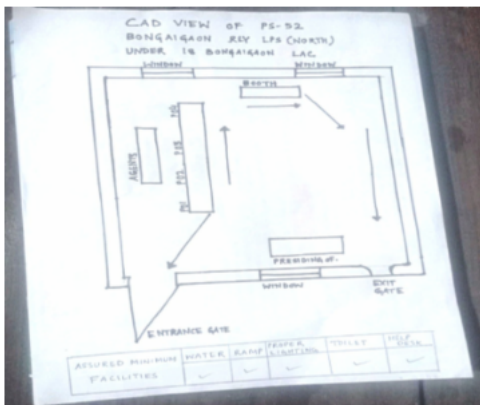

নিৰ্বাচক পঞ্জীয়ন বিষয়াৰ স্বাক্ষৰ

Nazri Naksha

Google Map View

Polling Station Building Front View

ভোটগ্ৰহন কেন্দ্ৰৰ সন্মুখৰ দৃশ্য

Cad View

Key MAP View

1 নাম : শ্ৰাবদা চৌহান স্বামীৰ নাম: কিশোৰ চৌহান ঘৰ নং : 1 বয়স : 63 লিঙ্গ : মহিলা	HBP0379339 ফটো উপলব্ধ	2 নাম : সন্তোসী চৌহান পিতাৰ নাম: কিশোৰ চৌহান ঘৰ নং : 1 বয়স : 33 লিঙ্গ : মহিলা	HBP0327478 ফটো উপলব্ধ	3 নাম : প্ৰিতি চৌহান পিতাৰ নাম: কিশোৰী চৌহান ঘৰ নং : 1 বয়স : 25 লিঙ্গ : মহিলা	CBJ0494278 ফটো উপলব্ধ
S 4 নাম : জানকী বৰ্মন পিতাৰ নাম: শান্তৰাম বৰ্মন ঘৰ নং : 89 বয়স : 126 লিঙ্গ : মহিলা	CBJ0105247 ফটো উপলব্ধ	5 নাম : ভূটী বাছফোৰ পিতাৰ নাম: বুদল বাছফোৰ ঘৰ নং : 69 বয়স : 40 লিঙ্গ : পুৰুষ	CBJ1130491 ফটো উপলব্ধ	6 নাম : সুমন বাসুফোৰ পিতাৰ নাম: ভূটী বাসুফোৰ ঘৰ নং : 67 বয়স : 21 লিঙ্গ : মহিলা	QQM0066068 ফটো উপলব্ধ
7 নাম : গনিতা দেবী স্বামীৰ নাম: বাচ্চু মণ্ডল ঘৰ নং : 121 বয়স : 48 লিঙ্গ : মহিলা	MGB8742403 ফটো উপলব্ধ	8 নাম : বাচ্চু মণ্ডল পিতাৰ নাম: সুবোধ মণ্ডল ঘৰ নং : 121 বয়স : 48 লিঙ্গ : পুৰুষ	MGB8742390 ফটো উপলব্ধ	9 নাম : অনিতা মণ্ডল পিতাৰ নাম: সীতাৰাম মণ্ডল ঘৰ নং : 121 বয়স : 46 লিঙ্গ : মহিলা	QQM0062612 ফটো উপলব্ধ
E 10 নাম : সীতা দেবী স্বামীৰ নাম: সীতাৰাম মণ্ডল ঘৰ নং : 121a বয়স : 53 লিঙ্গ : মহিলা	MGB0357079 ফটো উপলব্ধ	11 নাম : ওমা শংকৰ মণ্ডল পিতাৰ নাম: সীতাৰাম মণ্ডল ঘৰ নং : 121a বয়স : 25 লিঙ্গ : পুৰুষ	CBJ0524827 ফটো উপলব্ধ	12 নাম : প্ৰাঞ্জল ৰায় পিতাৰ নাম: চন্দন ৰায় ঘৰ নং : 0139 বয়স : 30 লিঙ্গ : পুৰুষ	CBJ0000117 ফটো উপলব্ধ
13 নাম : নিতা মণি ৰাভা পিতাৰ নাম: কৰেন্দ্ৰ ৰাভা ঘৰ নং : 225 বয়স : 24 লিঙ্গ : মহিলা	CBJ0422030 ফটো উপলব্ধ	14 নাম : ৰাহুল ৰাভা পিতাৰ নাম: কৰেন্দ্ৰ ৰাভা ঘৰ নং : 225 বয়স : 23 লিঙ্গ : পুৰুষ	CBJ0394981 ফটো উপলব্ধ	S 15 নাম : নিশা যাদৱ মাতৃৰ নাম: সুমিত্ৰী মাহাতো ঘৰ নং : 385 বয়স : 31 লিঙ্গ : মহিলা	CBJ0566729 ফটো উপলব্ধ
# 16 নাম : বিবেক সিং সাইনি পিতাৰ নাম: গুৰচৰন সিং সাইনি ঘৰ নং : 4368 বয়স : 31 লিঙ্গ : পুৰুষ	CBJ1901822 ফটো উপলব্ধ	17 নাম : নিসা ৰাজভৰ মাতৃৰ নাম: জয়া ৰাজভৰ ঘৰ নং : 423 বয়স : 26 লিঙ্গ : মহিলা	CBJ0409300 ফটো উপলব্ধ	# 18 নাম : বনানী সৰকাৰ স্বামীৰ নাম: জীবন সৰকাৰ ঘৰ নং : 3569 বয়স : 49 লিঙ্গ : মহিলা	CBJ1787242 ফটো উপলব্ধ
19 নাম : অঞ্জলী নাগ স্বামীৰ নাম: জীবন কুঃ নাগ ঘৰ নং : 8199 বয়স : 69 লিঙ্গ : মহিলা	CBJ1894606 ফটো উপলব্ধ	20 নাম : খুছু ৰায় পিতাৰ নাম: মহেশ্বৰ ৰায় ঘৰ নং : 8339 বয়স : 30 লিঙ্গ : মহিলা	CBJ0303388 ফটো উপলব্ধ	# 21 নাম : বিন্দেশ্বৰী সিং পিতাৰ নাম: লগন সিং ঘৰ নং : 8330 বয়স : 68 লিঙ্গ : পুৰুষ	CBJ1894640 ফটো উপলব্ধ
# 22 নাম : মীনা দেবী স্বামীৰ নাম: বিন্দেশ্বৰী সিং ঘৰ নং : 8330 বয়স : 59 লিঙ্গ : মহিলা	CBJ1894651 ফটো উপলব্ধ	23 নাম : বিবেক কুমাৰ পিতাৰ নাম: বিন্দেশ্বৰী সিং ঘৰ নং : 8330 বয়স : 31 লিঙ্গ : পুৰুষ	CBJ0295832 ফটো উপলব্ধ	24 নাম : আবেক কুমাৰ পিতাৰ নাম: বিন্দেশ্বৰী সিং ঘৰ নং : 4330, part no-209 বয়স : 30 লিঙ্গ : পুৰুষ	CBJ0522763 ফটো উপলব্ধ
# 25 নাম : প্ৰভু নাথ ঠাকুৰ পিতাৰ নাম: বিষ্ণুদেও ঠাকুৰ ঘৰ নং : 8331 বয়স : 43 লিঙ্গ : পুৰুষ	CBJ1894673 ফটো উপলব্ধ	26 নাম : অমতা দেবী স্বামীৰ নাম: প্ৰভু নাথ ঠাকুৰ ঘৰ নং : 4331 বয়স : 36 লিঙ্গ : মহিলা	QQM0035352 ফটো উপলব্ধ	27 নাম : নিকিতা ঠাকুৰ পিতাৰ নাম: প্ৰভু নাথ ঠাকুৰ ঘৰ নং : 8331 বয়স : 20 লিঙ্গ : মহিলা	QQM0049106 ফটো উপলব্ধ
28 নাম : পাৰ্বতী দেবী মাহাতো স্বামীৰ নাম: মেহাৰ চন্দ মাহাতো ঘৰ নং : 8332 বয়স : 77 লিঙ্গ : মহিলা	QQM0004770 ফটো উপলব্ধ	29 নাম : সাৰ্বিত্ৰী মাহাতো পিতাৰ নাম: মেহৰোচন্দ মাহাতো ঘৰ নং : 8332 বয়স : 49 লিঙ্গ : মহিলা	CBJ1894719 ফটো উপলব্ধ	30 নাম : পাৰ্বতী মাহাতো স্বামীৰ নাম: সত্য নাৰায়ন মাহাতো ঘৰ নং : 8332 বয়স : 45 লিঙ্গ : মহিলা	CBJ1894720 ফটো উপলব্ধ