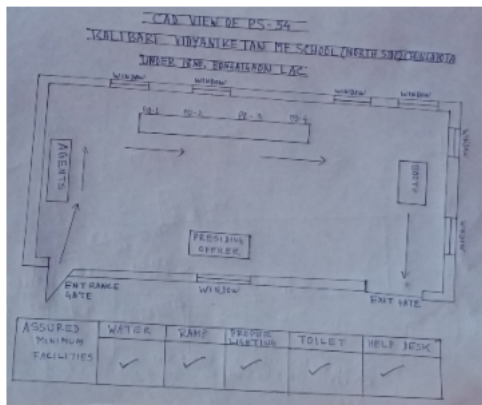

নিৰ্বাচক পঞ্জীয়ন বিষয়াৰ স্বাক্ষৰ

Nazri Naksha

Google Map View

Polling Station Building Front View

ভোটগ্ৰহন কেন্দ্ৰৰ সন্মুখৰ দৃশ্য

Cad View

Key MAP View

1 নাম : বিকাশ শৰ্মা পিতাৰ নাম: হেমচন্দ্ৰ শৰ্মা ঘৰ নং : 1 বয়স : 68 লিঙ্গ : পুৰুষ	CBJ6434588 ফটো উপলব্ধ	# 2 নাম : সুবোধ চন্দ্ৰ শৰ্মা পিতাৰ নাম: হেমচন্দ্ৰ শৰ্মা ঘৰ নং : 1 বয়স : 67 লিঙ্গ : পুৰুষ	CBJ6434566 ফটো উপলব্ধ	3 নাম : বীনাৰাণী শৰ্মা পিতাৰ নাম: হেমচন্দ্ৰ শৰ্মা ঘৰ নং : 1 বয়স : 67 লিঙ্গ : মহিলা	CBJ6434577 ফটো উপলব্ধ
# 4 নাম : আল্পনা ভট্টাচাৰ্যী পিতাৰ নাম: কন্দৰ্প ভট্টাচাৰ্যী ঘৰ নং : 62 বয়স : 49 লিঙ্গ : মহিলা	CBJ1341511 ফটো উপলব্ধ	5 নাম : শ্যামলী শৰ্মা পিতাৰ নাম: সুবোধ শৰ্মা ঘৰ নং : 1 বয়স : 28 লিঙ্গ : মহিলা	CBJ0230664 ফটো উপলব্ধ	6 নাম : জিত কুমাৰ শৰ্মা পিতাৰ নাম: বিকাশ শৰ্মা ঘৰ নং : 1 বয়স : 25 লিঙ্গ : পুৰুষ	CBJ0563221 ফটো উপলব্ধ
7 নাম : ৰাখাল সৰকাৰ পিতাৰ নাম: গোপাল সৰকাৰ ঘৰ নং : 2 বয়স : 65 লিঙ্গ : পুৰুষ	CBJ6434613 ফটো উপলব্ধ	8 নাম : সুনিতি সৰকাৰ স্বামীৰ নাম: ৰাখাল সৰকাৰ ঘৰ নং : 2 বয়স : 55 লিঙ্গ : মহিলা	CBJ6434624 ফটো উপলব্ধ	9 নাম : সহজিত সৰকাৰ পিতাৰ নাম: ৰাখাল সৰকাৰ ঘৰ নং : 2 বয়স : 37 লিঙ্গ : পুৰুষ	CBJ6434635 ফটো উপলব্ধ
# 10 নাম : সুমা দেবনাথ স্বামীৰ নাম: সহজিত দেবনাথ ঘৰ নং : 2 বয়স : 26 লিঙ্গ : মহিলা	HJL0498501 ফটো উপলব্ধ	# 11 নাম : সম্পা দাস স্বামীৰ নাম: জয়দেব দাস ঘৰ নং : 2 কু বয়স : 32 লিঙ্গ : মহিলা	CBJ0594820 ফটো উপলব্ধ	12 নাম : সুধাৰাণী দাস স্বামীৰ নাম: জগদীশ দাস ঘৰ নং : 2 কু বয়স : 66 লিঙ্গ : মহিলা	CBJ6443727 ফটো উপলব্ধ
13 নাম : জয়দেব দাস পিতাৰ নাম: জগদীশ দাস ঘৰ নং : 2 কু বয়স : 35 লিঙ্গ : পুৰুষ	CBJ6443738 ফটো উপলব্ধ	14 নাম : অঞ্জন শৰ্মা পিতাৰ নাম: অমল শৰ্মা ঘৰ নং : 3 কু বয়স : 27 লিঙ্গ : পুৰুষ	CBJ0220673 ফটো উপলব্ধ	15 নাম : স্বপ্না শৰ্মা স্বামীৰ নাম: অমল শৰ্মা ঘৰ নং : 3 কু বয়স : 57 লিঙ্গ : মহিলা	CBJ6434726 ফটো উপলব্ধ
16 নাম : পৰিতোষ শৰ্মা পিতাৰ নাম: ৰমেশ শৰ্মা ঘৰ নং : 3 কু বয়স : 52 লিঙ্গ : পুৰুষ	CBJ6434748 ফটো উপলব্ধ	17 নাম : অনিমেশ শৰ্মা মাতৃৰ নাম: স্বপ্না শৰ্মা ঘৰ নং : 3 কু বয়স : 35 লিঙ্গ : পুৰুষ	CBJ6434759 ফটো উপলব্ধ	18 নাম : জ্ঞানেন্দ্ৰ সৰকাৰ পিতাৰ নাম: গোপাল সৰকাৰ ঘৰ নং : 8 বয়স : 74 লিঙ্গ : পুৰুষ	CBJ6434760 ফটো উপলব্ধ
19 নাম : নিশা সৰকাৰ স্বামীৰ নাম: জ্ঞানেন্দ্ৰ সৰকাৰ ঘৰ নং : 8 বয়স : 61 লিঙ্গ : মহিলা	CBJ6434771 ফটো উপলব্ধ	20 নাম : সত্যজিত সৰকাৰ পিতাৰ নাম: জ্ঞানেন্দ্ৰ সৰকাৰ ঘৰ নং : 8 বয়স : 40 লিঙ্গ : পুৰুষ	CBJ6434793 ফটো উপলব্ধ	21 নাম : সহজিত সৰকাৰ পিতাৰ নাম: জ্ঞানেন্দ্ৰ সৰকাৰ ঘৰ নং : 8 বয়স : 35 লিঙ্গ : পুৰুষ	CBJ6443363 ফটো উপলব্ধ
22 নাম : ললিতা পণ্ডিত স্বামীৰ নাম: সত্যজিত সৰকাৰ ঘৰ নং : 4 বয়স : 29 লিঙ্গ : মহিলা	QQM0029629 ফটো উপলব্ধ	23 নাম : গৌতম অধিকাৰী পিতাৰ নাম: নাৰায়ণ অধিকাৰী ঘৰ নং : 8 কু বয়স : 25 লিঙ্গ : পুৰুষ	CBJ0362020 ফটো উপলব্ধ	24 নাম : ৰিতম অধিকাৰী পিতাৰ নাম: নাৰায়ণ অধিকাৰী ঘৰ নং : 8 কু বয়স : 29 লিঙ্গ : পুৰুষ	CBJ0147629 ফটো উপলব্ধ
25 নাম : নাৰায়ণ অধিকাৰী পিতাৰ নাম: যতীন্দ্ৰ চন্দ্ৰ অধিকাৰী ঘৰ নং : 8 কু বয়স : 62 লিঙ্গ : পুৰুষ	CBJ6434806 ফটো উপলব্ধ	26 নাম : চামেলী অধিকাৰী স্বামীৰ নাম: নাৰায়ণ অধিকাৰী ঘৰ নং : 8 কু বয়স : 56 লিঙ্গ : মহিলা	CBJ6434817 ফটো উপলব্ধ	# 27 নাম : লক্ষ্মীৰাণী সৰকাৰ স্বামীৰ নাম: যতীন্দ্ৰ চন্দ্ৰ সৰকাৰ ঘৰ নং : 5 বয়স : 85 লিঙ্গ : মহিলা	CBJ6434828 ফটো উপলব্ধ
# 28 নাম : শ্যামল সৰকাৰ পিতাৰ নাম: যতীন্দ্ৰ চন্দ্ৰ সৰকাৰ ঘৰ নং : 5 বয়স : 41 লিঙ্গ : পুৰুষ	CBJ6434851 ফটো উপলব্ধ	29 নাম : মালা সৰকাৰ পিতাৰ নাম: নাৰায়ণ সৰকাৰ ঘৰ নং : 5 কু বয়স : 25 লিঙ্গ : মহিলা	CBJ0360271 ফটো উপলব্ধ	30 নাম : সৌৰভ সৰকাৰ পিতাৰ নাম: নাৰায়ণ সৰকাৰ ঘৰ নং : 5 কু বয়স : 24 লিঙ্গ : পুৰুষ	CBJ0612218 ফটো উপলব্ধ