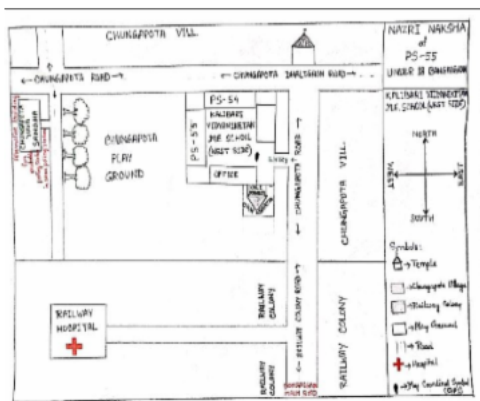

Nazri Naksha