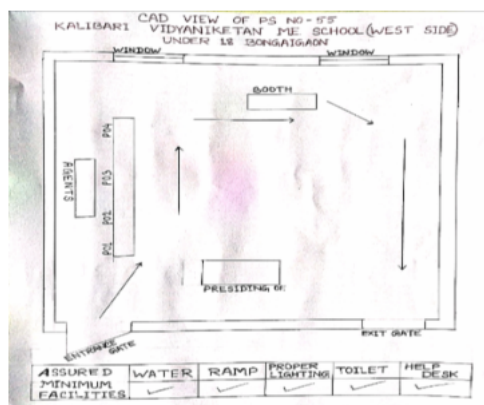

নিৰ্বাচক পঞ্জীয়ন বিষয়াৰ স্বাক্ষৰ

Nazri Naksha

Google Map View

Polling Station Building Front View

ভোটগ্ৰহন কেন্দ্ৰৰ সন্মুখৰ দৃশ্য

Cad View

Key MAP View

1 নাম : কানাই লাল ভট্টাচাৰ্যী পিতাৰ নাম: কন্দৰ্প ভট্টাচাৰ্যী ঘৰ নং : ১ বয়স : 68 লিঙ্গ : পুৰুষ	CBJ1341442 ফটো উপলব্ধ	2 নাম : নন্দিতা ভট্টাচাৰ্যী স্বামীৰ নাম: কানাই লাল ভট্টাচাৰ্যী ঘৰ নং : ১ বয়স : 62 লিঙ্গ : মহিলা	CBJ0231290 ফটো উপলব্ধ	3 নাম : মিহিৰ ভট্টাচাৰ্যী পিতাৰ নাম: কন্দৰ্প ভট্টাচাৰ্যী ঘৰ নং : ১ বয়স : 61 লিঙ্গ : পুৰুষ	CBJ1341464 ফটো উপলব্ধ
4 নাম : সমীৰ ভট্টাচাৰ্যী পিতাৰ নাম: কন্দৰ্প ভট্টাচাৰ্যী ঘৰ নং : ১ বয়স : 58 লিঙ্গ : পুৰুষ	CBJ1341486 ফটো উপলব্ধ	5 নাম : মল্লিকা ভট্টাচাৰ্যী পিতাৰ নাম: কন্দৰ্প ভট্টাচাৰ্যী ঘৰ নং : ১ বয়স : 56 লিঙ্গ : মহিলা	CBJ1341475 ফটো উপলব্ধ	6 নাম : সবিতা ভট্টাচাৰ্যী পিতাৰ নাম: কন্দৰ্প ভট্টাচাৰ্যী ঘৰ নং : ১ বয়স : 50 লিঙ্গ : মহিলা	CBJ1341497 ফটো উপলব্ধ
7 নাম : কল্পনা ভট্টাচাৰ্যী পিতাৰ নাম: কন্দৰ্প ভট্টাচাৰ্যী ঘৰ নং : ১ বয়স : 49 লিঙ্গ : মহিলা	CBJ1341500 ফটো উপলব্ধ	8 নাম : সুনিতা বাসফোৰ স্বামীৰ নাম: নানু বাসফোৰ ঘৰ নং : 02 বয়স : 45 লিঙ্গ : মহিলা	CBJ1294560 ফটো উপলব্ধ	9 নাম : দুলাল নাথ পিতাৰ নাম: বাধাচৰন নাথ ঘৰ নং : ৩ বয়স : 54 লিঙ্গ : পুৰুষ	CBJ6435127 ফটো উপলব্ধ
10 নাম : অনীতা নাথ স্বামীৰ নাম: দুলাল নাথ ঘৰ নং : ৩ বয়স : 42 লিঙ্গ : মহিলা	CBJ0432039 ফটো উপলব্ধ	11 নাম : কাজল দেবনাথ পিতাৰ নাম: বাধাচৰন দেবনাথ ঘৰ নং : 4 বয়স : 44 লিঙ্গ : পুৰুষ	CBJ6435150 ফটো উপলব্ধ	12 নাম : তাপসী দেবনাথ স্বামীৰ নাম: কাজল দেবনাথ ঘৰ নং : 4 বয়স : 29 লিঙ্গ : মহিলা	CBJ0230391 ফটো উপলব্ধ
13 নাম : মাম্পি শৰ্মা পিতাৰ নাম: অজয় কুমাৰ শৰ্মা ঘৰ নং : ৫ বয়স : 38 লিঙ্গ : মহিলা	CBJ1348169 ফটো উপলব্ধ	14 নাম : কমল দেবনাথ পিতাৰ নাম: জগন্নাথ দেবনাথ ঘৰ নং : 8 বয়স : 41 লিঙ্গ : পুৰুষ	CBJ6441232 ফটো উপলব্ধ	15 নাম : কল্যাণী দেবনাথ স্বামীৰ নাম: কমল দেবনাথ ঘৰ নং : 8 বয়স : 36 লিঙ্গ : মহিলা	CBJ0465948 ফটো উপলব্ধ
16 নাম : শংকৰ পাশোয়ান পিতাৰ নাম: সহদেৱ পাশোয়ান ঘৰ নং : 10 বয়স : 61 লিঙ্গ : পুৰুষ	CBJ0465864 ফটো উপলব্ধ	17 নাম : অঞ্জলী পাশোয়ান স্বামীৰ নাম: শংকৰ পাশোয়ান ঘৰ নং : 10 বয়স : 57 লিঙ্গ : মহিলা	CBJ0464198 ফটো উপলব্ধ	18 নাম : নিলিমা চৌধুৰি পিতাৰ নাম: জিতেন্দ্ৰ তিৱাৰী ঘৰ নং : 8৭ বয়স : 40 লিঙ্গ : মহিলা	DTK0658484 ফটো উপলব্ধ
19 নাম : ত্ৰিনেত্ৰ সাহ পিতাৰ নাম: নগেশ্বৰ সা ঘৰ নং : ৭৩ বয়স : 39 লিঙ্গ : পুৰুষ	CBJ1301322 ফটো উপলব্ধ	20 নাম : গোপাল শীল পিতাৰ নাম: প্ৰভাত চন্দ্ৰ শীল ঘৰ নং : ১৩৩ বয়স : 70 লিঙ্গ : পুৰুষ	CBJ6439903 ফটো উপলব্ধ	21 নাম : কানন শীল স্বামীৰ নাম: গোপাল শীল ঘৰ নং : ১৩৩ বয়স : 67 লিঙ্গ : মহিলা	CBJ6439914 ফটো উপলব্ধ
22 নাম : যোশদা শীল পিতাৰ নাম: গোপাল শীল ঘৰ নং : ১৩৩ বয়স : 43 লিঙ্গ : পুৰুষ	CBJ6439890 ফটো উপলব্ধ	23 নাম : পল্লব শীল পিতাৰ নাম: গোপাল শীল ঘৰ নং : ১৩৩ বয়স : 34 লিঙ্গ : পুৰুষ	CBJ6439925 ফটো উপলব্ধ	24 নাম : সঘীচান চৌহান পিতাৰ নাম: হৰিভজন চৌহান ঘৰ নং : ১৩৫ বয়স : 59 লিঙ্গ : পুৰুষ	CBJ1399286 ফটো উপলব্ধ
25 নাম : ফুলমতী চৌহান স্বামীৰ নাম: চকীচান চৌহান ঘৰ নং : ১৩৫ বয়স : 40 লিঙ্গ : মহিলা	CBJ0336347 ফটো উপলব্ধ	26 নাম : আলপনা চৌহান স্বামীৰ নাম: গোলাপ চাঁদ চৌহান ঘৰ নং : ১৩৫ বয়স : 38 লিঙ্গ : মহিলা	CBJ0214296 ফটো উপলব্ধ	27 নাম : ললিতা দাস স্বামীৰ নাম: মদন মোহন দাস ঘৰ নং : ১৩৬ বয়স : 73 লিঙ্গ : মহিলা	CBJ6439981 ফটো উপলব্ধ
# 28 নাম : মতিলাল দাস পিতাৰ নাম: মদন মোহন দাস ঘৰ নং : ১৩৬ বয়স : 60 লিঙ্গ : পুৰুষ	CBJ6439992 ফটো উপলব্ধ	# 29 নাম : উৰ্মিলা দাস স্বামীৰ নাম: মতিলাল দাস ঘৰ নং : ১৩৬ বয়স : 39 লিঙ্গ : মহিলা	CBJ6440002 ফটো উপলব্ধ	30 নাম : মুনাল কান্তি দাস পিতাৰ নাম: মতিলাল দাস ঘৰ নং : ১৩৬ বয়স : 30 লিঙ্গ : পুৰুষ	CBJ0230334 ফটো উপলব্ধ