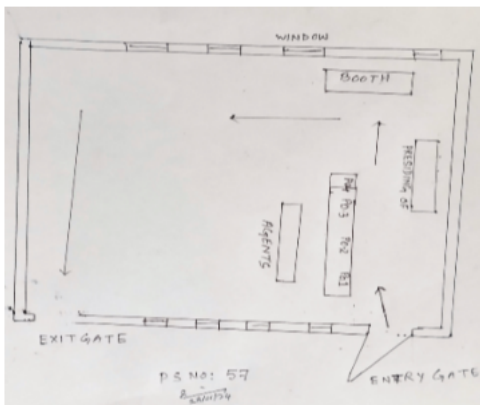

নিৰ্বাচক পঞ্জীয়ন বিষয়াৰ স্বাক্ষৰ

Nazri Naksha

Google Map View

Polling Station Building Front View

ভোটগ্ৰহন কেন্দ্ৰৰ সন্মুখৰ দৃশ্য

Cad View

Key MAP View

1 নাম : সুহাগী বেওবা স্বামীৰ নাম: আয়নাৰ আলী ঘৰ নং : 1 বয়স : 91 লিঙ্গ : মহিলা	CBJ4934569 ফটো উপলব্ধ	#2 2 নাম : ছকেৰ আলী পিতাৰ নাম: আয়নাৰ হক ঘৰ নং : 1 বয়স : 50 লিঙ্গ : পুৰুষ	CBJ4934570 ফটো উপলব্ধ	3 নাম : জমিৰন নেছা স্বামীৰ নাম: ছকেৰ আলী ঘৰ নং : 1 বয়স : 48 লিঙ্গ : মহিলা	CBJ4934581 ফটো উপলব্ধ
# 4 নাম : নিজামুৰ ৰহমান পিতাৰ নাম: ছকেৰ আলী ঘৰ নং : 1 বয়স : 26 লিঙ্গ : পুৰুষ	CBJ0150532 ফটো উপলব্ধ	5 নাম : নিজাম উদ্দিন শেখ পিতাৰ নাম: ছকেৰ আলী ঘৰ নং : 1 বয়স : 22 লিঙ্গ : পুৰুষ	CBJ0479246 ফটো উপলব্ধ	6 নাম : সাৰজিনা বেগম স্বামীৰ নাম: নিজাম উদ্দিন সেখ ঘৰ নং : 1 বয়স : 21 লিঙ্গ : মহিলা	QQM0012104 ফটো উপলব্ধ
7 নাম : জেছমিনা খাতুন পিতাৰ নাম: ছকেৰ আলী ঘৰ নং : 1 বয়স : 20 লিঙ্গ : মহিলা	QQM0017327 ফটো উপলব্ধ	8 নাম : সৰভানু নেছা স্বামীৰ নাম: মহোৰ আলী ঘৰ নং : 2 বয়স : 57 লিঙ্গ : মহিলা	CBJ4934605 ফটো উপলব্ধ	9 নাম : কদতানু নেছা স্বামীৰ নাম: মহোৰ আলী ঘৰ নং : 2 বয়স : 49 লিঙ্গ : মহিলা	CBJ0074237 ফটো উপলব্ধ
10 নাম : ৰশিদা বেগম স্বামীৰ নাম: মদন আলি ঘৰ নং : 2 বয়স : 35 লিঙ্গ : মহিলা	CBJ4940812 ফটো উপলব্ধ	11 নাম : ৰশিদুল ইছলাম পিতাৰ নাম: মদন আলী ঘৰ নং : 2 বয়স : 22 লিঙ্গ : পুৰুষ	CBJ0477398 ফটো উপলব্ধ	12 নাম : কাদেৰ আলী পিতাৰ নাম: ছটু সেখ ঘৰ নং : 3 বয়স : 69 লিঙ্গ : পুৰুষ	CBJ4934661 ফটো উপলব্ধ
13 নাম : শুকুৰ জান নেছা স্বামীৰ নাম: কাদেৰ আলী ঘৰ নং : 3 বয়স : 49 লিঙ্গ : মহিলা	CBJ4934672 ফটো উপলব্ধ	14 নাম : সোনা ভানু স্বামীৰ নাম: আনৱাৰ আলী ঘৰ নং : 3 বয়স : 42 লিঙ্গ : মহিলা	CBJ4941633 ফটো উপলব্ধ	15 নাম : ছাদাম হুছেইন মাতৃৰ নাম: সোনাভানু ঘৰ নং : 3 বয়স : 29 লিঙ্গ : পুৰুষ	CBJ0285858 ফটো উপলব্ধ
# 16 নাম : শুকুৰ আলী পিতাৰ নাম: কাদেৰ আলী ঘৰ নং : 206 বয়স : 25 লিঙ্গ : পুৰুষ	CBJ0360933 ফটো উপলব্ধ	17 নাম : ছবিকুল আলী পিতাৰ নাম: কাদেৰ আলী ঘৰ নং : 3 বয়স : 23 লিঙ্গ : পুৰুষ	CBJ0497321 ফটো উপলব্ধ	# 18 নাম : মৰিয়ম খাতুন স্বামীৰ নাম: শুকুৰ আলী ঘৰ নং : 206 বয়স : 22 লিঙ্গ : মহিলা	CBJ0469882 ফটো উপলব্ধ
19 নাম : মফিদুল আলী পিতাৰ নাম: কাদেৰ আলী ঘৰ নং : 3 বয়স : 19 লিঙ্গ : পুৰুষ	QQM0077834 ফটো উপলব্ধ	20 নাম : ফয়জুদ্দিন আহমেদ পিতাৰ নাম: ইমতিয়াজ উদ্দিন আহমেদ ঘৰ নং : 4 বয়স : 61 লিঙ্গ : পুৰুষ	CBJ4935062 ফটো উপলব্ধ	21 নাম : ৰহিমা খাতুন স্বামীৰ নাম: ফয়জুদ্দিন আহমেদ ঘৰ নং : 4 বয়স : 49 লিঙ্গ : মহিলা	CBJ4935084 ফটো উপলব্ধ
22 নাম : ৰোজাবুদ্দিন আহমেদ পিতাৰ নাম: ফয়জুদ্দিন আহমেদ ঘৰ নং : 4 বয়স : 35 লিঙ্গ : পুৰুষ	CBJ0061986 ফটো উপলব্ধ	23 নাম : ৰেজামিন আহমেদ পিতাৰ নাম: ফয়জুদ্দিন আহমেদ ঘৰ নং : 4 বয়স : 28 লিঙ্গ : পুৰুষ	CBJ0150581 ফটো উপলব্ধ	24 নাম : সাৰজিনা আহমেদ পিতাৰ নাম: ফয়জুদ্দিন আহমেদ ঘৰ নং : 04 বয়স : 19 লিঙ্গ : মহিলা	QQM0069088 ফটো উপলব্ধ
25 নাম : হাওঁবা বিবি স্বামীৰ নাম: আলী আহমেদ ঘৰ নং : 5 বয়স : 46 লিঙ্গ : মহিলা	CBJ4934718 ফটো উপলব্ধ	26 নাম : ছাবেৰ আলী পিতাৰ নাম: আলী আহমেদ ঘৰ নং : 5 বয়স : 29 লিঙ্গ : পুৰুষ	CBJ0309328 ফটো উপলব্ধ	27 নাম : আস্থিয়া খাতুন স্বামীৰ নাম: ছাবেৰ আলী ঘৰ নং : 5 বয়স : 24 লিঙ্গ : মহিলা	CBJ0413500 ফটো উপলব্ধ
28 নাম : অমৰ আলী মাতৃৰ নাম: হাওঁয়া বিবি ঘৰ নং : 5 বয়স : 23 লিঙ্গ : পুৰুষ	CBJ0413518 ফটো উপলব্ধ	29 নাম : জহুৰা বেওবা স্বামীৰ নাম: মাৰফত আলী ঘৰ নং : 6 বয়স : 79 লিঙ্গ : মহিলা	CBJ4934729 ফটো উপলব্ধ	#2 30 নাম : নবিৰন নেছা স্বামীৰ নাম: জহিৰুদ্দিন মণ্ডল ঘৰ নং : 6 বয়স : 45 লিঙ্গ : মহিলা	CBJ4934741 ফটো উপলব্ধ