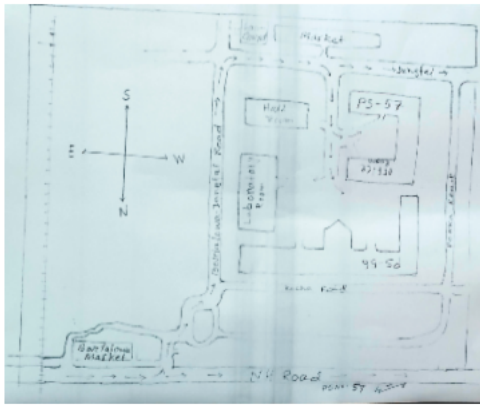

Nazri Naksha