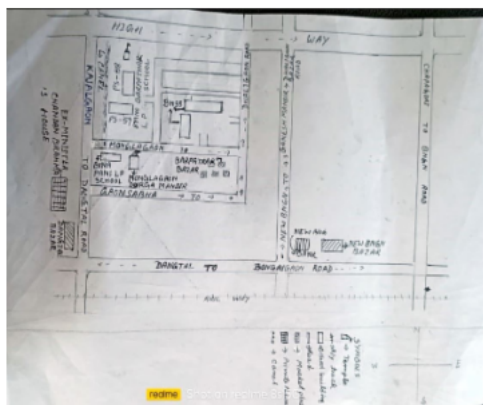

Nazri Naksha