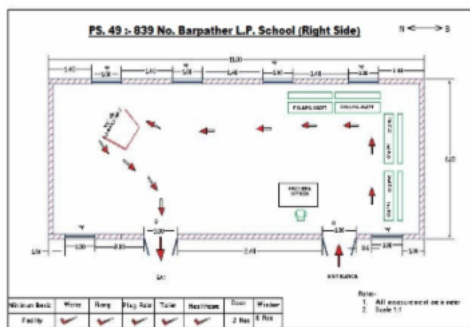

নিৰ্বাচক পঞ্জীয়ন বিষয়াৰ স্বাক্ষৰ

Nazri Naksha

Google Map View

Polling Station Building Front View

ভোটগ্ৰহন কেন্দ্ৰৰ সন্মুখৰ দৃশ্য

Cad View

Key MAP View

1 নাম : সৃজন সৰকাৰ পিতাৰ নাম: সাধন সৰকাৰ ঘৰ নং : ১২ বয়স : 29 লিঙ্গ : পুৰুষ	CBJ0574277 ফটো উপলব্ধ	2 নাম : ধনঞ্জয় দাস মাতৃৰ নাম: কানে বালা দাস ঘৰ নং : 43 বয়স : 34 লিঙ্গ : পুৰুষ	QQM0075085 ফটো উপলব্ধ	3 নাম : ইন্দ্ৰজিৎ দে পিতাৰ নাম: কাজল দে ঘৰ নং : 52 বয়স : 27 লিঙ্গ : পুৰুষ	CBJ0501502 ফটো উপলব্ধ
4 নাম : ইশা দে পিতাৰ নাম: কাজল ঘৰ নং : 52 বয়স : 21 লিঙ্গ : মহিলা	QQM0045690 ফটো উপলব্ধ	# 5 নাম : বীনা বালা বৰ্মন পিতাৰ নাম: মহেন্দ্ৰ বৰ্মন ঘৰ নং : 82 বয়স : 60 লিঙ্গ : মহিলা	KLM0013719 ফটো উপলব্ধ	6 নাম : দিগেন্দ্ৰ বৰ্মন পিতাৰ নাম: মহেন্দ্ৰ বৰ্মন ঘৰ নং : 82 বয়স : 60 লিঙ্গ : পুৰুষ	CBJ2277622 ফটো উপলব্ধ
# 7 নাম : গিৰি বালা বৰ্মন স্বামীৰ নাম: দিগেন্দ্ৰ বৰ্মন ঘৰ নং : 82 বয়স : 55 লিঙ্গ : মহিলা	KLM0013720 ফটো উপলব্ধ	8 নাম : প্ৰসেনজিত কুমাৰ বৰ্মন পিতাৰ নাম: দিগেন্দ্ৰ বৰ্মন ঘৰ নং : 82 বয়স : 30 লিঙ্গ : পুৰুষ	KLM0396655 ফটো উপলব্ধ	9 নাম : অনন্তজীত বৰ্মন পিতাৰ নাম: দিগেন্দ্ৰ বৰ্মন ঘৰ নং : 82 বয়স : 26 লিঙ্গ : পুৰুষ	KLM0390674 ফটো উপলব্ধ
10 নাম : কবিতা বৰ্মন পিতাৰ নাম: দিগেন্দ্ৰ বৰ্মন ঘৰ নং : 82 বয়স : 21 লিঙ্গ : মহিলা	QQM0037325 ফটো উপলব্ধ	11 নাম : হাছিনা বেগম পিতাৰ নাম: হামেদ আলী ঘৰ নং : 95 বয়স : 21 লিঙ্গ : মহিলা	QQM0068197 ফটো উপলব্ধ	S 12 নাম : সাহানুৰ ইছলাম পিতাৰ নাম: কুদ্দুছ আলী ঘৰ নং : 174 বয়স : 34 লিঙ্গ : পুৰুষ	CBJ2212320 ফটো উপলব্ধ
13 নাম : মঞ্জু চৌধুৰী স্বামীৰ নাম: কৃষ্ণ চৌধুৰী ঘৰ নং : 254 বয়স : 55 লিঙ্গ : মহিলা	CBJ5034888 ফটো উপলব্ধ	14 নাম : জয়বিৰ চৌধুৰী পিতাৰ নাম: কৃষ্ণলীল চৌধুৰী ঘৰ নং : ২৫৪ বয়স : 41 লিঙ্গ : পুৰুষ	CBJ0277509 ফটো উপলব্ধ	15 নাম : হজেরা বেগম স্বামীৰ নাম: ছাবেদ আলী ঘৰ নং : ৩১০ বয়স : 60 লিঙ্গ : মহিলা	HPS1565066 ফটো উপলব্ধ
16 নাম : ধৰ্মৰাজ সুব্ৰধৰ পিতাৰ নাম: চেতন্য সুব্ৰধৰ ঘৰ নং : 480 বয়স : 20 লিঙ্গ : পুৰুষ	QQM0020065 ফটো উপলব্ধ	17 নাম : তুলেন ৰায় পিতাৰ নাম: নবীন ৰায় ঘৰ নং : ৫২২ বয়স : 51 লিঙ্গ : পুৰুষ	CBJ5139093 ফটো উপলব্ধ	18 নাম : লাবন্য ৰায় স্বামীৰ নাম: তুলেন ৰায় ঘৰ নং : ৫২২ বয়স : 48 লিঙ্গ : মহিলা	CBJ5139106 ফটো উপলব্ধ
19 নাম : পৰ্ণিমা ৰায় বৰ্মণ পিতাৰ নাম: তাৰিনী বৰ্মন ঘৰ নং : ৫২২ বয়স : 32 লিঙ্গ : মহিলা	CBJ5144605 ফটো উপলব্ধ	20 নাম : ৰূপম ৰায় পিতাৰ নাম: তুলেন ৰায় ঘৰ নং : ৫২২ বয়স : 27 লিঙ্গ : পুৰুষ	CBJ0129940 ফটো উপলব্ধ	21 নাম : জবেদা খাতুন স্বামীৰ নাম: জব্বাৰ আলী ঘৰ নং : ৫২৩ বয়স : 39 লিঙ্গ : মহিলা	CBJ5144467 ফটো উপলব্ধ
22 নাম : হেমা সিংহ স্বামীৰ নাম: সোমবাবু সিংহ ঘৰ নং : ৫২৪ বয়স : 71 লিঙ্গ : মহিলা	CBJ5139139 ফটো উপলব্ধ	23 নাম : দিলিপ সিংহ পিতাৰ নাম: সোমবাবু সিংহ ঘৰ নং : ৫২৪ বয়স : 45 লিঙ্গ : পুৰুষ	CBJ5139151 ফটো উপলব্ধ	24 নাম : মুনা সিংহ পিতাৰ নাম: সোমবাবু সিংহ ঘৰ নং : ৫২৪ বয়স : 39 লিঙ্গ : পুৰুষ	CBJ5139162 ফটো উপলব্ধ
25 নাম : জনেন সিংহ পিতাৰ নাম: মুনা সিংহ ঘৰ নং : 524 বয়স : 23 লিঙ্গ : পুৰুষ	QQM0024927 ফটো উপলব্ধ	26 নাম : হেলাল আলী পিতাৰ নাম: জব্বাৰ আলী ঘৰ নং : ৫২৫ বয়স : 42 লিঙ্গ : পুৰুষ	CBJ5140147 ফটো উপলব্ধ	27 নাম : বেহলাল আলী পিতাৰ নাম: জব্বাৰ আলী ঘৰ নং : ৫২৬ বয়স : 49 লিঙ্গ : পুৰুষ	CBJ5140136 ফটো উপলব্ধ
28 নাম : মজিন্দৰ ৰায় পিতাৰ নাম: বাৰেন ৰায় ঘৰ নং : ৫২৭ বয়স : 39 লিঙ্গ : পুৰুষ	CBJ5139208 ফটো উপলব্ধ	29 নাম : ফাইলী ৰায় স্বামীৰ নাম: মজিন্দৰ ৰায় ঘৰ নং : ৫২৭ বয়স : 35 লিঙ্গ : মহিলা	CBJ0593343 ফটো উপলব্ধ	30 নাম : লতিকা ৰায় স্বামীৰ নাম: সুকমল ৰায় ঘৰ নং : ৫২৭ বয়স : 35 লিঙ্গ : মহিলা	HJL1297014 ফটো উপলব্ধ