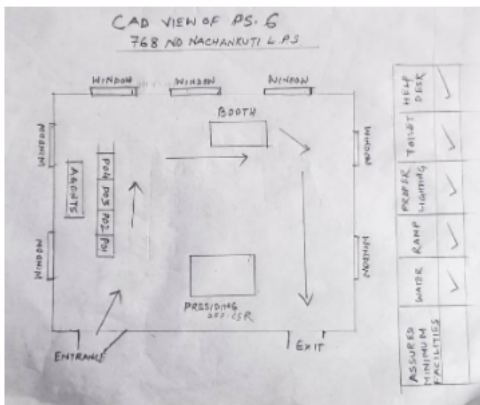

নিৰ্বাচক পঞ্জীয়ন বিষয়াৰ স্বাক্ষৰ

Nazri Naksha

Google Map View

Polling Station Building Front View

ভোটগ্ৰহন কেন্দ্ৰৰ সন্মুখৰ দৃশ্য

Cad View

Key MAP View

1 নাম : হৰকান্ত অধিকাৰী পিতাৰ নাম: চানমোহন অধিকাৰী ঘৰ নং : 1 বয়স : 62 লিঙ্গ : পুৰুষ	CBJ8634568 ফটো উপলব্ধ	2 নাম : বীনাবালা অধিকাৰী স্বামীৰ নাম: হৰোকান্ত অধিকাৰী ঘৰ নং : 1 বয়স : 51 লিঙ্গ : মহিলা	CBJ8634579 ফটো উপলব্ধ	# 3 নাম : হৃদয় অধিকাৰী পিতাৰ নাম: হৰকান্ত অধিকাৰী ঘৰ নং : 1 বয়স : 32 লিঙ্গ : পুৰুষ	CBJ0000836 ফটো উপলব্ধ
4 নাম : হিতেশ অধিকাৰী পিতাৰ নাম: হৰোকান্ত অধিকাৰী ঘৰ নং : 1 বয়স : 43 লিঙ্গ : পুৰুষ	CBJ8634591 ফটো উপলব্ধ	5 নাম : সাধনা অধিকাৰী স্বামীৰ নাম: হিতেশ অধিকাৰী ঘৰ নং : 1 বয়স : 39 লিঙ্গ : মহিলা	CBJ8634604 ফটো উপলব্ধ	6 নাম : তুলেন্দ্র চন্দ্ৰ ৰায় পিতাৰ নাম: লক্ষীকান্ত ৰায় ঘৰ নং : 2 বয়স : 68 লিঙ্গ : পুৰুষ	CBJ8634615 ফটো উপলব্ধ
7 নাম : গিৰীবালা ৰায় স্বামীৰ নাম: তুলেন্দ্র চন্দ্ৰ ৰায় ঘৰ নং : 2 বয়স : 58 লিঙ্গ : মহিলা	CBJ8634626 ফটো উপলব্ধ	8 নাম : অৰবিন্দ ৰায় পিতাৰ নাম: তুলেন্দ্র চন্দ্ৰ ৰায় ঘৰ নং : 2 বয়স : 33 লিঙ্গ : পুৰুষ	CBJ8634637 ফটো উপলব্ধ	9 নাম : ভাদুৰী তালুকদাৰ স্বামীৰ নাম: বিনী তালুকদাৰ ঘৰ নং : 9 বয়স : 61 লিঙ্গ : মহিলা	CBJ8634659 ফটো উপলব্ধ
# 10 নাম : শুকেশ্বৰ ৰায় পিতাৰ নাম: লক্ষীকান্ত ৰায় ঘৰ নং : 04 বয়স : 59 লিঙ্গ : পুৰুষ	CBJ8634875 ফটো উপলব্ধ	11 নাম : পঞ্চমী ৰায় স্বামীৰ নাম: শুকেশ্বৰ ৰায় ঘৰ নং : 04 বয়স : 51 লিঙ্গ : মহিলা	CBJ8634886 ফটো উপলব্ধ	12 নাম : জ্যোতিময় ৰায় পিতাৰ নাম: শুকেশ্বৰ ৰায় ঘৰ নং : 8 বয়স : 21 লিঙ্গ : পুৰুষ	CBJ2298065 ফটো উপলব্ধ
13 নাম : নিৰেন চন্দ্ৰ ৰায় পিতাৰ নাম: প্ৰশন্ন কুমাৰ ৰায় ঘৰ নং : 5 বয়স : 63 লিঙ্গ : পুৰুষ	CBJ8634706 ফটো উপলব্ধ	14 নাম : নমিতা ৰায় স্বামীৰ নাম: নিৰেন চন্দ্ৰ ৰায় ঘৰ নং : 5 বয়স : 58 লিঙ্গ : মহিলা	CBJ8634717 ফটো উপলব্ধ	15 নাম : দীপাংকুৰ ৰায় পিতাৰ নাম: নিৰেন চন্দ্ৰ ৰায় ঘৰ নং : 5 বয়স : 36 লিঙ্গ : পুৰুষ	CBJ8634728 ফটো উপলব্ধ
16 নাম : জতিমনি ৰায় পিতাৰ নাম: নিৰেন চন্দ্ৰ ৰায় ঘৰ নং : 5 বয়স : 33 লিঙ্গ : মহিলা	CBJ8634739 ফটো উপলব্ধ	17 নাম : ব্ৰজেন্দ্র ৰায় পিতাৰ নাম: প্ৰশন্ন কুমাৰ ৰায় ঘৰ নং : 6 বয়স : 61 লিঙ্গ : পুৰুষ	CBJ8634740 ফটো উপলব্ধ	18 নাম : মঞ্জলা ৰায় স্বামীৰ নাম: ব্ৰজেন্দ্র ৰায় ঘৰ নং : 6 বয়স : 54 লিঙ্গ : মহিলা	CBJ8634751 ফটো উপলব্ধ
19 নাম : বিপ্লব ৰায় পিতাৰ নাম: ব্ৰজেন্দ্র ৰায় ঘৰ নং : 6 বয়স : 39 লিঙ্গ : পুৰুষ	CBJ8634762 ফটো উপলব্ধ	20 নাম : দ্বিপজ্যোতি ৰায় স্বামীৰ নাম: বিপ্লব ৰায় ঘৰ নং : 6 বয়স : 33 লিঙ্গ : মহিলা	CBJ0164624 ফটো উপলব্ধ	21 নাম : লান্দুৰা অধিকাৰী পিতাৰ নাম: জংলু অধিকাৰী ঘৰ নং : 07 বয়স : 53 লিঙ্গ : পুৰুষ	CBJ8634773 ফটো উপলব্ধ
22 নাম : মিনতি অধিকাৰী স্বামীৰ নাম: লান্দুৰা অধিকাৰী ঘৰ নং : 07 বয়স : 50 লিঙ্গ : মহিলা	CBJ8634784 ফটো উপলব্ধ	23 নাম : জনাৰ্দন অধিকাৰী পিতাৰ নাম: লান্দুৰা অধিকাৰী ঘৰ নং : 7 বয়স : 33 লিঙ্গ : পুৰুষ	CBJ8640899 ফটো উপলব্ধ	24 নাম : পুষ্প লোচন ৰায় পিতাৰ নাম: প্ৰশন্ন কুমাৰ ৰায় ঘৰ নং : 8 বয়স : 57 লিঙ্গ : পুৰুষ	CBJ8634819 ফটো উপলব্ধ
25 নাম : উৰ্বশী ৰায় স্বামীৰ নাম: পুষ্পলোচন ৰায় ঘৰ নং : 8 বয়স : 54 লিঙ্গ : মহিলা	CBJ8634820 ফটো উপলব্ধ	S 26 নাম : প্ৰনামী ৰয় পিতাৰ নাম: পুষ্প লোচন ৰয় ঘৰ নং : 8 বয়স : 24 লিঙ্গ : মহিলা	CBJ0387019 ফটো উপলব্ধ	27 নাম : মোচম ৰায় পিতাৰ নাম: পুষ্প লোচন ৰায় ঘৰ নং : 8 বয়স : 20 লিঙ্গ : পুৰুষ	QQM0011106 ফটো উপলব্ধ
28 নাম : নিৰঞ্জন ৰায় পিতাৰ নাম: মনীন্দ্ৰ ৰায় ঘৰ নং : 9 বয়স : 51 লিঙ্গ : পুৰুষ	CBJ8634853 ফটো উপলব্ধ	29 নাম : অনিতা ৰায় স্বামীৰ নাম: নিৰঞ্জন ৰায় ঘৰ নং : 9 বয়স : 39 লিঙ্গ : মহিলা	CBJ8634864 ফটো উপলব্ধ	30 নাম : ভগত সিংহ ৰায় পিতাৰ নাম: শুকেশ্বৰ ৰায় ঘৰ নং : 10 বয়স : 26 লিঙ্গ : পুৰুষ	CBJ0165084 ফটো উপলব্ধ