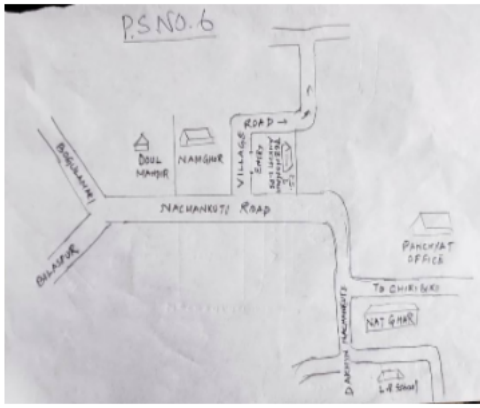

Nazri Naksha