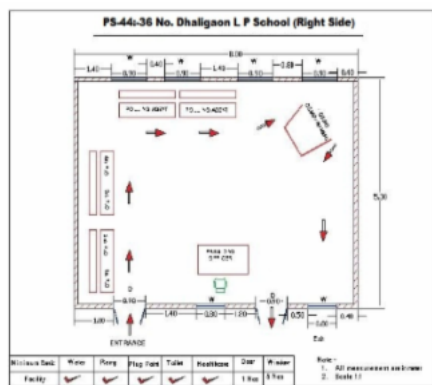

নিৰ্বাচক পঞ্জীয়ন বিষয়াৰ স্বাক্ষৰ

Nazri Naksha

Google Map View

Polling Station Building Front View

ভোটগ্ৰহন কেন্দ্ৰৰ সন্মুখৰ দৃশ্য

Cad View

Key MAP View

1 নাম : গজেন্দ্ৰ বসুমতাৰী পিতাৰ নাম: ছাতিৰাম বসুমতাৰী ঘৰ নং : ১ বয়স : 60 লিঙ্গ : পুৰুষ	CBJ4034564 ফটো উপলব্ধ	2 নাম : সাৰথি বসুমতাৰী স্বামীৰ নাম: গজেন্দ্ৰ বসুমতাৰী ঘৰ নং : ১ বয়স : 56 লিঙ্গ : মহিলা	CBJ4034575 ফটো উপলব্ধ	3 নাম : অলংবাৰ বসুমতাৰী পিতাৰ নাম: গজেন্দ্ৰ বসুমতাৰী ঘৰ নং : ১ বয়স : 34 লিঙ্গ : পুৰুষ	CBJ4034699 ফটো উপলব্ধ
4 নাম : হাইনা বসুমতাৰী পিতাৰ নাম: গজেন্দ্ৰ বসুমতাৰী ঘৰ নং : ১ বয়স : 29 লিঙ্গ : মহিলা	CBJ4042642 ফটো উপলব্ধ	# 5 নাম : কানন বালা বসুমতাৰী স্বামীৰ নাম: দ্বিজেন্দ্ৰ বসুমতাৰী ঘৰ নং : ২ বয়স : 68 লিঙ্গ : মহিলা	CBJ4034597 ফটো উপলব্ধ	6 নাম : স্বপন বসুমতাৰী পিতাৰ নাম: দ্বিজেন্দ্ৰ বসুমতাৰী ঘৰ নং : ২ বয়স : 46 লিঙ্গ : পুৰুষ	CBJ4034600 ফটো উপলব্ধ
7 নাম : অম্বিকা বসুমতাৰী স্বামীৰ নাম: স্বপন বসুমতাৰী ঘৰ নং : ২ বয়স : 42 লিঙ্গ : মহিলা	CBJ4034611 ফটো উপলব্ধ	8 নাম : হৰ্ষ বৰ্ধন বসুমতাৰী পিতাৰ নাম: স্বপন বসুমতাৰী ঘৰ নং : 02 বয়স : 21 লিঙ্গ : পুৰুষ	CBJ2275626 ফটো উপলব্ধ	9 নাম : বীনা বসুমতাৰী স্বামীৰ নাম: লজেন বসুমতাৰী ঘৰ নং : ৩ বয়স : 57 লিঙ্গ : মহিলা	CBJ4034644 ফটো উপলব্ধ
10 নাম : বিসক বসুমতাৰী পিতাৰ নাম: লোজেন বসুমতাৰী ঘৰ নং : ৩ বয়স : 34 লিঙ্গ : পুৰুষ	CBJ4034702 ফটো উপলব্ধ	11 নাম : জৰিনা বসুমতাৰী পিতাৰ নাম: কামিনাথ বসুমতাৰী ঘৰ নং : ৩ বয়স : 26 লিঙ্গ : মহিলা	KLM0314542 ফটো উপলব্ধ	12 নাম : ভাগ্যবতী বসুমতাৰী মাতৃৰ নাম: বীনা বসুমতাৰী ঘৰ নং : ৩ বয়স : 25 লিঙ্গ : মহিলা	CBJ0590406 ফটো উপলব্ধ
13 নাম : লক্ষ্মী দেৱী শৰ্মা স্বামীৰ নাম: বিদ্যুত বাহন দেৱ শৰ্মা ঘৰ নং : ৩১ বয়স : 51 লিঙ্গ : মহিলা	CBJ4034724 ফটো উপলব্ধ	14 নাম : জীৱনজীত দেৱ শৰ্মা মাতৃৰ নাম: লক্ষ্মী দেৱী শৰ্মা ঘৰ নং : ৩৩ বয়স : 28 লিঙ্গ : পুৰুষ	CBJ0343434 ফটো উপলব্ধ	15 নাম : জীৱেন্দ্ৰ নাথ চক্ৰৱৰ্তী পিতাৰ নাম: বিপ্ৰেন্দ্ৰ নাথ চক্ৰৱৰ্তী ঘৰ নং : ৩৬ বয়স : 74 লিঙ্গ : পুৰুষ	CBJ4034735 ফটো উপলব্ধ
16 নাম : মায়ী চক্ৰৱৰ্তী স্বামীৰ নাম: জীৱেন্দ্ৰ নাথ চক্ৰৱৰ্তী ঘৰ নং : ৩৬ বয়স : 67 লিঙ্গ : মহিলা	CBJ4034746 ফটো উপলব্ধ	17 নাম : অভিনৱ চক্ৰৱৰ্তী পিতাৰ নাম: জীৱেন্দ্ৰ চক্ৰৱৰ্তী ঘৰ নং : ৩৬ বয়স : 33 লিঙ্গ : পুৰুষ	CBJ4034757 ফটো উপলব্ধ	18 নাম : ধৰ্মজিত দেৱ শৰ্মা পিতাৰ নাম: বিদ্যুত বাহন দেৱ শৰ্মা ঘৰ নং : ৩৬ বয়স : 32 লিঙ্গ : পুৰুষ	CBJ4042653 ফটো উপলব্ধ
19 নাম : অৰ্জুন ৰায় পিতাৰ নাম: মনোমোহন ৰায় ঘৰ নং : ৪ বয়স : 35 লিঙ্গ : পুৰুষ	CBJ4034791 ফটো উপলব্ধ	20 নাম : লেনিন বৰ্মন পিতাৰ নাম: বিমল কুমাৰ বৰ্মন ঘৰ নং : ৪ বয়স : 35 লিঙ্গ : পুৰুষ	CBJ4034779 ফটো উপলব্ধ	21 নাম : ধৰিত্ৰী ৰায় স্বামীৰ নাম: অৰ্জুন ৰায় ঘৰ নং : ৪ বয়স : 31 লিঙ্গ : মহিলা	CBJ4042664 ফটো উপলব্ধ
22 নাম : হিনাশ্ৰী বৰ্মন পিতাৰ নাম: বিমল কুমাৰ বৰ্মন ঘৰ নং : ৪ বয়স : 29 লিঙ্গ : মহিলা	CBJ0147587 ফটো উপলব্ধ	23 নাম : বিমল কুমাৰ বৰ্মণ পিতাৰ নাম: সূৰেশ বৰ্মণ ঘৰ নং : ৪ বয়স : 61 লিঙ্গ : পুৰুষ	CBJ4034804 ফটো উপলব্ধ	24 নাম : দময়ন্তী বসুমতাৰী স্বামীৰ নাম: স্বামী বসুমতাৰী ঘৰ নং : ৫ বয়স : 40 লিঙ্গ : মহিলা	CBJ0118596 ফটো উপলব্ধ
25 নাম : স্বামী বসুমতাৰী পিতাৰ নাম: লজেন বসুমতাৰী ঘৰ নং : ৫ বয়স : 39 লিঙ্গ : পুৰুষ	CBJ4034655 ফটো উপলব্ধ	26 নাম : দণ্ডীচৰন সূত্ৰধৰ পিতাৰ নাম: মুৰিয়াৰাম সূত্ৰধৰ ঘৰ নং : ৬ বয়স : 65 লিঙ্গ : পুৰুষ	CBJ9736883 ফটো উপলব্ধ	27 নাম : সুনীতি সূত্ৰধৰ স্বামীৰ নাম: দণ্ডীচৰন সূত্ৰধৰ ঘৰ নং : ৬ বয়স : 60 লিঙ্গ : মহিলা	CBJ9736894 ফটো উপলব্ধ
28 নাম : হেমন্তি বৰ্মন মাতৃৰ নাম: জ্যোতিষ বৰ্মন ঘৰ নং : ৭ বয়স : 68 লিঙ্গ : মহিলা	CBJ4034848 ফটো উপলব্ধ	29 নাম : দিপিকা বৰ্মন অন্যান্য: জ্যোতিষ বৰ্মন ঘৰ নং : ৭ বয়স : 45 লিঙ্গ : মহিলা	CBJ4034859 ফটো উপলব্ধ	30 নাম : ৰেখা বৰ্মন অন্যান্য: জ্যোতিষ বৰ্মণ ঘৰ নং : ৭ বয়স : 44 লিঙ্গ : মহিলা	CBJ4034860 ফটো উপলব্ধ