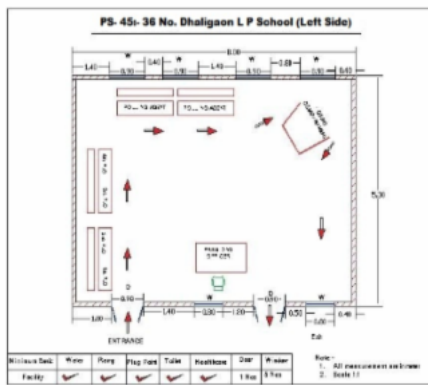

নিৰ্বাচক পঞ্জীয়ন বিষয়াৰ স্বাক্ষৰ

Nazri Naksha

Google Map View

Polling Station Building Front View

ভোটগ্ৰহন কেন্দ্ৰৰ সন্মুখৰ দৃশ্য

Cad View

Key MAP View

1 নাম : দ্বীপেন চন্দ্ৰ দাস পিতাৰ নাম: পঞ্চানন দাস ঘৰ নং : ২২ বয়স : 48 লিঙ্গ : পুৰুষ	JHC1417158 ফটো উপলব্ধ	2 নাম : প্ৰমিলা দাস স্বামীৰ নাম: দ্বীপেন চন্দ্ৰ দাস ঘৰ নং : ২২ বয়স : 41 লিঙ্গ : মহিলা	JHC1417169 ফটো উপলব্ধ	3 নাম : ইন্দ্ৰজিত বৰ্মন পিতাৰ নাম: খগেন্দ্ৰ বৰ্মন ঘৰ নং : 23 বয়স : 55 লিঙ্গ : পুৰুষ	CBJ4836048 ফটো উপলব্ধ
4 নাম : নিভা ৰুয় বৰ্মন স্বামীৰ নাম: ইন্দ্ৰজিত বৰ্মন ঘৰ নং : 23 বয়স : 50 লিঙ্গ : মহিলা	CBJ4836059 ফটো উপলব্ধ	5 নাম : চিৰেন বৰ্মন পিতাৰ নাম: চিপিন বৰ্মন ঘৰ নং : 24 বয়স : 52 লিঙ্গ : পুৰুষ	JGY0003109 ফটো উপলব্ধ	6 নাম : ৰেখা বৰ্মন স্বামীৰ নাম: চিৰেন বৰ্মন ঘৰ নং : 24 বয়স : 42 লিঙ্গ : মহিলা	JGY0003112 ফটো উপলব্ধ
7 নাম : মুণাল বৰ্মন পিতাৰ নাম: চাৰেন বৰ্মন ঘৰ নং : 24 বয়স : 22 লিঙ্গ : পুৰুষ	CBJ2306835 ফটো উপলব্ধ	8 নাম : মঙ্গলু ৰায় পিতাৰ নাম: খৰাবুৰু ৰায় ঘৰ নং : 25 বয়স : 63 লিঙ্গ : পুৰুষ	QQM0032607 ফটো উপলব্ধ	9 নাম : গিৰিবালা ৰায় স্বামীৰ নাম: মঙ্গলু ৰায় ঘৰ নং : 25 বয়স : 39 লিঙ্গ : মহিলা	QQM0032599 ফটো উপলব্ধ
10 নাম : জগদীশ ৰায় পিতাৰ নাম: মঙ্গলু ৰায় ঘৰ নং : 25 বয়স : 31 লিঙ্গ : পুৰুষ	QQM0032565 ফটো উপলব্ধ	11 নাম : বুবুল ডেকা অন্যান্য: দিগ্গী মনি ডেকা ঘৰ নং : ২৯ বয়স : 49 লিঙ্গ : পুৰুষ	CBJ0533174 ফটো উপলব্ধ	12 নাম : দিগ্গী মনি ডেকা স্বামীৰ নাম: বুবুল ডেকা ঘৰ নং : ২৯ বয়স : 39 লিঙ্গ : মহিলা	CBJ0311415 ফটো উপলব্ধ
13 নাম : ধ্বজেন্দ্ৰ চন্দ্ৰ ৰাভা পিতাৰ নাম: সোম ৰাম ৰাভা ঘৰ নং : ৩০ বয়স : 80 লিঙ্গ : পুৰুষ	CBJ2209952 ফটো উপলব্ধ	14 নাম : ডালিমী ৰাভা স্বামীৰ নাম: ধ্বজেন্দ্ৰ চন্দ্ৰ ৰাভা ঘৰ নং : ৩০ বয়স : 74 লিঙ্গ : মহিলা	CBJ2209941 ফটো উপলব্ধ	15 নাম : প্ৰদীপ ৰাভা পিতাৰ নাম: ধ্বজেন্দ্ৰ চন্দ্ৰ ৰাভা ঘৰ নং : ৩০ বয়স : 41 লিঙ্গ : পুৰুষ	CBJ2209930 ফটো উপলব্ধ
16 নাম : নমিতা ৰাভা পিতাৰ নাম: ধ্বজেন্দ্ৰ চন্দ্ৰ ৰাভা ঘৰ নং : ৩০ বয়স : 36 লিঙ্গ : মহিলা	CBJ2209963 ফটো উপলব্ধ	17 নাম : প্ৰকাশ ৰায় পিতাৰ নাম: জোনাকু ৰায় ঘৰ নং : 31 বয়স : 40 লিঙ্গ : পুৰুষ	CBJ4138118 ফটো উপলব্ধ	18 নাম : ৰিতু বৰুৱা ৰায় স্বামীৰ নাম: প্ৰকাশ ৰায় ঘৰ নং : 31 বয়স : 35 লিঙ্গ : মহিলা	CBJ2210131 ফটো উপলব্ধ
19 নাম : জীৱেশ্বৰ ৰায় পিতাৰ নাম: জনাকু ৰায় ঘৰ নং : 32 বয়স : 34 লিঙ্গ : পুৰুষ	CBJ4138130 ফটো উপলব্ধ	20 নাম : শিখামনি ৰায় স্বামীৰ নাম: জীৱেশ্বৰ ৰায় ঘৰ নং : 32 বয়স : 30 লিঙ্গ : মহিলা	CBJ2210539 ফটো উপলব্ধ	21 নাম : কনা দাস স্বামীৰ নাম: অশোক দাস ঘৰ নং : 34 বয়স : 49 লিঙ্গ : মহিলা	CBJ4134887 ফটো উপলব্ধ
22 নাম : অশোক দাস পিতাৰ নাম: নগেন্দ্ৰলাল দাস ঘৰ নং : 34 বয়স : 45 লিঙ্গ : পুৰুষ	CBJ4134876 ফটো উপলব্ধ	23 নাম : ৰীতুস্মিতা দাস মাতৃৰ নাম: কনা দাস ঘৰ নং : 34 বয়স : 24 লিঙ্গ : মহিলা	CBJ0495937 ফটো উপলব্ধ	24 নাম : হিতেশ ডেকা পিতাৰ নাম: শুনেশ্বৰ ঘৰ নং : 35 বয়স : 37 লিঙ্গ : পুৰুষ	LQW1334787 ফটো উপলব্ধ
25 নাম : ৰশ্মি ডেকা স্বামীৰ নাম: হিতেশ ডেকা ঘৰ নং : 35 বয়স : 29 লিঙ্গ : মহিলা	LQW0170605 ফটো উপলব্ধ	26 নাম : নীল কান্ত দাস পিতাৰ নাম: উপেন দাস ঘৰ নং : 36 বয়স : 46 লিঙ্গ : পুৰুষ	CBJ4042324 ফটো উপলব্ধ	27 নাম : কাঞ্চন দাস স্বামীৰ নাম: নীল কান্ত দাস ঘৰ নং : 36 বয়স : 40 লিঙ্গ : মহিলা	CBJ4042335 ফটো উপলব্ধ
28 নাম : নবজ্যোতি দাস পিতাৰ নাম: নীল কান্ত দাস ঘৰ নং : 36 বয়স : 23 লিঙ্গ : পুৰুষ	QQM0038539 ফটো উপলব্ধ	29 নাম : দুলালী ৰায় স্বামীৰ নাম: সনাতন ৰায় ঘৰ নং : 40 বয়স : 63 লিঙ্গ : মহিলা	CBJ1896293 ফটো উপলব্ধ	30 নাম : ৰুমকি ৰায় পিতাৰ নাম: সনাতন ৰায় ঘৰ নং : 40 বয়স : 27 লিঙ্গ : মহিলা	CBJ0156877 ফটো উপলব্ধ