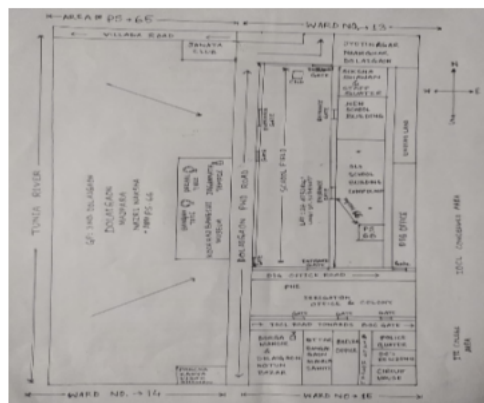

Nazri Naksha