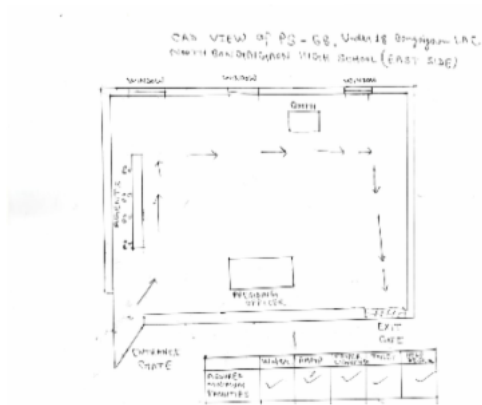

নিৰ্বাচক পঞ্জীয়ন বিষয়াৰ স্বাক্ষৰ

Nazri Naksha

Google Map View

Polling Station Building Front View

ভোটগ্ৰহন কেন্দ্ৰৰ সন্মুখৰ দৃশ্য

Cad View

Key MAP View

1 নাম : পৰ্বতী দেবী স্বামীৰ নাম: ৰাম নিবাস গুপ্তা ঘৰ নং : ১৩ বয়স : 69 লিঙ্গ : মহিলা	CBJ2207785 ফটো উপলব্ধ	2 নাম : অজয় কুমাৰ গুপ্তা পিতাৰ নাম: ৰামনিবাস গুপ্তা ঘৰ নং : ১৩ বয়স : 50 লিঙ্গ : পুৰুষ	CBJ2207796 ফটো উপলব্ধ	3 নাম : মন্জু গুপ্তা পিতাৰ নাম: ৰামনিবাস গুপ্তা ঘৰ নং : ১৩ বয়স : 33 লিঙ্গ : মহিলা	CBJ0440404 ফটো উপলব্ধ
4 নাম : কবিতা দেবী স্বামীৰ নাম: অজয় কুমাৰ গুপ্তা ঘৰ নং : ১৩ বয়স : 32 লিঙ্গ : মহিলা	CBJ0131714 ফটো উপলব্ধ	#2 5 নাম : প্ৰিয়ঙ্কা শৰ্মা স্বামীৰ নাম: মনোজ শৰ্মা ঘৰ নং : ১৩ বয়স : 32 লিঙ্গ : মহিলা	CBJ0453878 ফটো উপলব্ধ	6 নাম : সন্জু গুপ্তা পিতাৰ নাম: ৰামনিবাস গুপ্তা ঘৰ নং : ১৩ বয়স : 31 লিঙ্গ : মহিলা	CBJ0440412 ফটো উপলব্ধ
7 নাম : ববিতা গুপ্তা পিতাৰ নাম: ৰামনিবাস গুপ্তা ঘৰ নং : ১৩ বয়স : 27 লিঙ্গ : মহিলা	CBJ2207821 ফটো উপলব্ধ	8 নাম : বিজয় গুপ্তা পিতাৰ নাম: ৰামনিবাস গুপ্তা ঘৰ নং : ১৩ বয়স : 25 লিঙ্গ : পুৰুষ	CBJ2207832 ফটো উপলব্ধ	9 নাম : বিষ্ণু প্ৰসাদ বোকোলিয়াল পিতাৰ নাম: ভূধৰ বোকোলিয়াল ঘৰ নং : ১৪ বয়স : 72 লিঙ্গ : পুৰুষ	CBJ3340190 ফটো উপলব্ধ
10 নাম : দিপালি বোকোলিয়াল স্বামীৰ নাম: বিষ্ণু প্ৰচাদ বোকোলিয়াল ঘৰ নং : ১৪ক বয়স : 61 লিঙ্গ : মহিলা	CBJ3340203 ফটো উপলব্ধ	11 নাম : ৰশ্মি ৰেখা বোকোলিয়াল পিতাৰ নাম: বিষ্ণু প্ৰচাদ বোকোলিয়াল ঘৰ নং : ১৪ক বয়স : 38 লিঙ্গ : মহিলা	CBJ3340214 ফটো উপলব্ধ	12 নাম : পাৰ্থ প্ৰতিম বোকোলিয়াল পিতাৰ নাম: বিষ্ণু প্ৰচাদ বোকোলিয়াল ঘৰ নং : ১৪ক বয়স : 37 লিঙ্গ : পুৰুষ	CBJ3340225 ফটো উপলব্ধ
13 নাম : দ্বীপেন নাৰ্জাৰী পিতাৰ নাম: জামিও নাৰ্জাৰী ঘৰ নং : ১৫ বয়স : 65 লিঙ্গ : পুৰুষ	CBJ2208028 ফটো উপলব্ধ	14 নাম : সুমন কুমাৰী স্বামীৰ নাম: সন্দীপ কুমাৰ প্ৰসাদ ঘৰ নং : ১০৪ বয়স : 32 লিঙ্গ : মহিলা	UTO1728500 ফটো উপলব্ধ	15 নাম : সুনীল কুমাৰ ৰজক পিতাৰ নাম: শম্ভু ৰজক ঘৰ নং : ১২৩ বয়স : 32 লিঙ্গ : পুৰুষ	CBJ3334563 ফটো উপলব্ধ
16 নাম : সংগীতা কুমাৰী স্বামীৰ নাম: সুনীল কুমাৰ ৰজক ঘৰ নং : 123 বয়স : 24 লিঙ্গ : মহিলা	QQM0062109 ফটো উপলব্ধ	17 নাম : তোপাজ্জল হুছেইন পিতাৰ নাম: ছফেৰ উদ্দিন ঘৰ নং : 124 বয়স : 46 লিঙ্গ : পুৰুষ	CBJ1489027 ফটো উপলব্ধ	18 নাম : জহিদা খাতুন স্বামীৰ নাম: তোপাজ্জল হুছেইন ঘৰ নং : 124 বয়স : 41 লিঙ্গ : মহিলা	CBJ1489038 ফটো উপলব্ধ
# 19 নাম : আলিয়া খাতুন স্বামীৰ নাম: আকব্বৰ আলী ঘৰ নং : 124 বয়স : 25 লিঙ্গ : মহিলা	HTN0551069 ফটো উপলব্ধ	20 নাম : জাকিৰ হুছেইন পিতাৰ নাম: তোপাজ্জল হুছেইন ঘৰ নং : 124 বয়স : 25 লিঙ্গ : পুৰুষ	CBJ0381715 ফটো উপলব্ধ	21 নাম : ছাদ্দাম হুছেইন পিতাৰ নাম: তোপাজ্জল হুছেইন ঘৰ নং : 124 বয়স : 20 লিঙ্গ : পুৰুষ	QQM0089649 ফটো উপলব্ধ
22 নাম : জাহান চন্দ্ৰ নাৰ্জাৰী পিতাৰ নাম: সভা ৰাম নাৰ্জাৰী ঘৰ নং : 126 বয়স : 56 লিঙ্গ : পুৰুষ	QQM0012609 ফটো উপলব্ধ	23 নাম : ভাৰতি নাৰ্জাৰী স্বামীৰ নাম: জাহান চন্দ্ৰ নাৰ্জাৰী ঘৰ নং : 126 বয়স : 53 লিঙ্গ : মহিলা	QQM0012583 ফটো উপলব্ধ	24 নাম : সৌৰভ ঘোষ পিতাৰ নাম: ৰঞ্জিত ঘোষ ঘৰ নং : ১৩৫ বয়স : 25 লিঙ্গ : পুৰুষ	CBJ0354704 ফটো উপলব্ধ
# 25 নাম : পুষ্পা সূত্ৰধৰ স্বামীৰ নাম: ৰবীন্দ্ৰ নাথ সূত্ৰধৰ ঘৰ নং : ৬৫০ বয়স : 47 লিঙ্গ : মহিলা	CBJ3239632 ফটো উপলব্ধ	26 নাম : শংকৰ কুমাৰ সাহ পিতাৰ নাম: জগৰনাথ সাহ ঘৰ নং : ১৭৭ বয়স : 39 লিঙ্গ : পুৰুষ	CBJ0060616 ফটো উপলব্ধ	27 নাম : মুনিতা দেৱী স্বামীৰ নাম: শংকৰ কুমাৰ সাহ ঘৰ নং : ১৭৭ বয়স : 32 লিঙ্গ : মহিলা	CBJ0355511 ফটো উপলব্ধ
28 নাম : কৰুনা কান্ত নাথ পিতাৰ নাম: ৰাম মোহন নাথ ঘৰ নং : ১৭৮ বয়স : 75 লিঙ্গ : পুৰুষ	CBJ1710141 ফটো উপলব্ধ	29 নাম : ৰাহুল কুমাৰ নাথ পিতাৰ নাম: কৰুনা কান্ত নাথ ঘৰ নং : ১৭৮ বয়স : 41 লিঙ্গ : পুৰুষ	CBJ1710163 ফটো উপলব্ধ	30 নাম : কৈলাশ দাস পিতাৰ নাম: নৰেন্দ্ৰ দাস ঘৰ নং : ১৮১ বয়স : 53 লিঙ্গ : পুৰুষ	CBJ3340747 ফটো উপলব্ধ