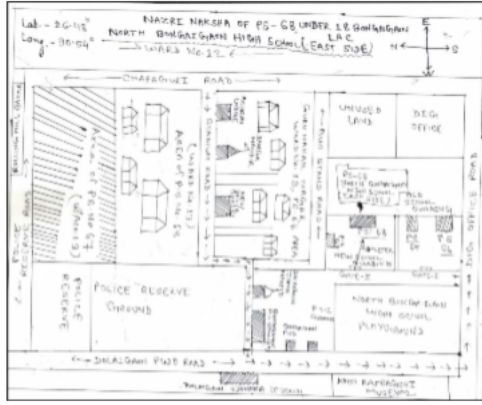

Nazri Naksha