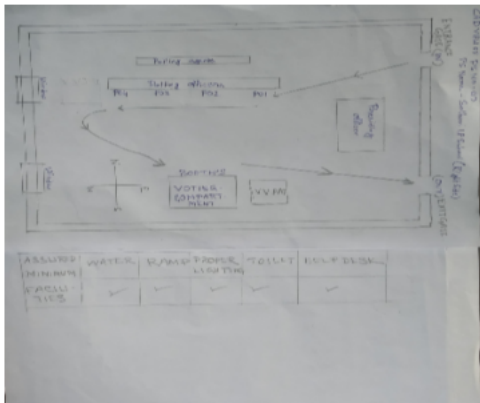

নিৰ্বাচক পঞ্জীয়ন বিষয়াৰ স্বাক্ষৰ

Nazri Naksha

Google Map View

Polling Station Building Front View

ভোটগ্ৰন্থন কেন্দ্ৰৰ সন্মুখৰ দৃশ্য

Cad View

Key MAP View

#2 1 নাম : অনিতা মণ্ডল স্বামীৰ নাম : মনোৰঞ্জন মণ্ডল ঘৰ নং : ১১ বয়স : 56 লিঙ্গ : মহিলা ফটো উপলব্ধ CBJ1850482	#2 2 নাম : মণি শংকৰ মণ্ডল পিতাৰ নাম : মনোৰঞ্জন মণ্ডল ঘৰ নং : ১১ বয়স : 40 লিঙ্গ : পুৰুষ ফটো উপলব্ধ CBJ1850493	#2 3 নাম : অঞ্জু মণ্ডল পিতাৰ নাম : মনোৰঞ্জন মণ্ডল ঘৰ নং : ১১ বয়স : 33 লিঙ্গ : মহিলা ফটো উপলব্ধ CBJ1850879
4 নাম : দুলাল মণ্ডল পিতাৰ নাম : ননীগোপাল ঘৰ নং : ১৪১ বয়স : 53 লিঙ্গ : পুৰুষ ফটো উপলব্ধ FXW0004660	5 নাম : মিনতি মণ্ডল স্বামীৰ নাম : দুলাল মণ্ডল ঘৰ নং : ১৪১ বয়স : 41 লিঙ্গ : মহিলা ফটো উপলব্ধ FXW0004663	6 নাম : বিয়া মণ্ডল পিতাৰ নাম : দুলাল মণ্ডল ঘৰ নং : ১৪১ বয়স : 22 লিঙ্গ : মহিলা ফটো উপলব্ধ CBJ1132489
7 নাম : শম্ভু দত্ত পিতাৰ নাম : কালীপদ দত্ত ঘৰ নং : 145 বয়স : 47 লিঙ্গ : পুৰুষ ফটো উপলব্ধ FFW1159177	8 নাম : মুক্তা দত্ত স্বামীৰ নাম : শম্ভু দত্ত ঘৰ নং : 145 বয়স : 36 লিঙ্গ : মহিলা ফটো উপলব্ধ FFW1159280	9 নাম : সীমা সাহা স্বামীৰ নাম : দ্বিপক সাহা ঘৰ নং : ১৫১ বয়স : 43 লিঙ্গ : মহিলা ফটো উপলব্ধ CBJ1507546
10 নাম : দীননাথ সাহা মাতৃৰ নাম : সীমা সাহা ঘৰ নং : 151 বয়স : 22 লিঙ্গ : পুৰুষ ফটো উপলব্ধ CBJ2294577	11 নাম : শঙ্কৰ চন্দ্ৰ ঘোষ পিতাৰ নাম : ক্ষীতিশ চন্দ্ৰ ঘোষ ঘৰ নং : ১৫৫ বয়স : 63 লিঙ্গ : পুৰুষ ফটো উপলব্ধ CBJ1844764	12 নাম : মালতী ঘোষ স্বামীৰ নাম : শংকৰ চন্দ্ৰ ঘোষ ঘৰ নং : ১৫৫ বয়স : 61 লিঙ্গ : মহিলা ফটো উপলব্ধ CBJ1844775
13 নাম : সুমন ঘোষ পিতাৰ নাম : শংকৰ চন্দ্ৰ ঘোষ ঘৰ নং : ১৫৫ বয়স : 34 লিঙ্গ : পুৰুষ ফটো উপলব্ধ CBJ1844822	14 নাম : চনীয়া দাস পিতাৰ নাম : ৰবি দাস ঘৰ নং : 155 বয়স : 21 লিঙ্গ : মহিলা ফটো উপলব্ধ KDH2000404	15 নাম : কাঞ্চন কুমাৰী গুপ্তা পিতাৰ নাম : ৰীম প্রচাদ গুপ্তা ঘৰ নং : ১৬৬ বয়স : 35 লিঙ্গ : মহিলা ফটো উপলব্ধ FVC6344418
# 16 নাম : ৰঞ্জিত পাল পিতাৰ নাম : তুলসীচৰণ পাল ঘৰ নং : 170 বয়স : 62 লিঙ্গ : পুৰুষ ফটো উপলব্ধ CBJ4437494	# 17 নাম : ৰাত্রি পাল স্বামীৰ নাম : ৰঞ্জিত পাল ঘৰ নং : 170 বয়স : 56 লিঙ্গ : মহিলা ফটো উপলব্ধ CBJ4437507	18 নাম : ৰাহুল পাল পিতাৰ নাম : ৰঞ্জিত পাল ঘৰ নং : 170 বয়স : 28 লিঙ্গ : পুৰুষ ফটো উপলব্ধ CBJ0171678
19 নাম : নেহা পাল পিতাৰ নাম : ভুবন চন্দ্ৰ পাল ঘৰ নং : 170 বয়স : 25 লিঙ্গ : মহিলা ফটো উপলব্ধ YUG1949635	20 নাম : ৰঞ্জিতা পাল পিতাৰ নাম : ৰঞ্জিত পাল ঘৰ নং : 170 বয়স : 20 লিঙ্গ : মহিলা ফটো উপলব্ধ QQM0055749	21 নাম : বিদ্যুত গিৰি পিতাৰ নাম : বলাইচন্দ্ৰ গিৰি ঘৰ নং : 171 বয়স : 52 লিঙ্গ : পুৰুষ ফটো উপলব্ধ CBJ1354570
22 নাম : মমতা গিৰি স্বামীৰ নাম : বিদ্যুত গিৰি ঘৰ নং : 171 বয়স : 35 লিঙ্গ : মহিলা ফটো উপলব্ধ CBJ0003749	23 নাম : মন্দিৰা ব্ৰহ্ম পিতাৰ নাম : লাডুৰাম ব্ৰহ্ম ঘৰ নং : ১৮৫ বয়স : 21 লিঙ্গ : মহিলা ফটো উপলব্ধ CBJ2283752	24 নাম : মিলন ৰায় স্বামীৰ নাম : তনয় ৰায় ঘৰ নং : 187 বয়স : 54 লিঙ্গ : মহিলা ফটো উপলব্ধ CBJ1827254
25 নাম : বাসন্তী ৰায় পিতাৰ নাম : হৰিপদ দাস ঘৰ নং : 187 বয়স : 39 লিঙ্গ : মহিলা ফটো উপলব্ধ CBJ1546221	26 নাম : বিশ্বজিত ৰায় মাতৃৰ নাম : মিলন ৰায় ঘৰ নং : 187 বয়স : 38 লিঙ্গ : পুৰুষ ফটো উপলব্ধ CBJ1830224	# 27 নাম : বিনা দাশ ৰায় স্বামীৰ নাম : বাটীশ চন্দ্ৰ ৰায় ঘৰ নং : 188 বয়স : 43 লিঙ্গ : মহিলা ফটো উপলব্ধ GJP3536309
28 নাম : বিবেক ৰয় পিতাৰ নাম : বাটীশ চন্দ্ৰ ৰয় ঘৰ নং : 188 বয়স : 21 লিঙ্গ : পুৰুষ ফটো উপলব্ধ QQM0099200	29 নাম : ভোলানাথ সৰকাৰ পিতাৰ নাম : দুৰ্গানাথ সৰকাৰ ঘৰ নং : ১৯১ বয়স : 67 লিঙ্গ : পুৰুষ ফটো উপলব্ধ CBJ1850506	30 নাম : মঞ্জু সৰকাৰ স্বামীৰ নাম : ভোলানাথ সৰকাৰ ঘৰ নং : ১৯১ বয়স : 56 লিঙ্গ : মহিলা ফটো উপলব্ধ CBJ1850517