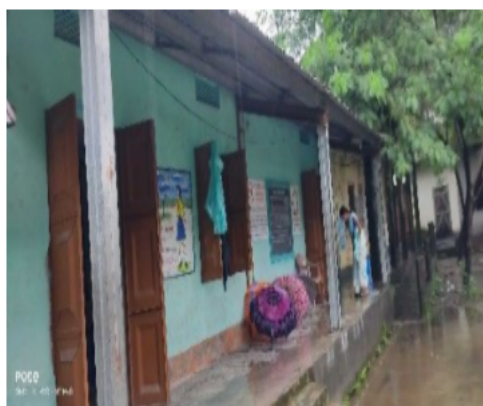

নিৰ্বাচক পঞ্জীয়ন বিষয়াৰ স্বাক্ষৰ

Nazri Naksha

Google Map View

Polling Station Building Front View

ভোটগ্ৰহন কেন্দ্ৰৰ সন্মুখৰ দৃশ্য

Cad View

Key MAP View

<p>1</p> <p>নাম : বাসনা দাস স্বামীৰ নাম: ধীৰেন দাস ঘৰ নং : ৫৯ বয়স : 53 লিঙ্গ : মহিলা</p> <p>ফটো উপলব্ধ</p>	CBJ0010390	<p>2</p> <p>নাম : নীলৰতন ঘোষ পিতাৰ নাম: ভজন চন্দ্ৰ ঘোষ ঘৰ নং : ৬২ বয়স : 56 লিঙ্গ : পুৰুষ</p> <p>ফটো উপলব্ধ</p>	CBJ1815652	<p>3</p> <p>নাম : পূৰ্ণিমা ঘোষ স্বামীৰ নাম: নীলৰতন ঘোষ ঘৰ নং : ৬২ বয়স : 45 লিঙ্গ : মহিলা</p> <p>ফটো উপলব্ধ</p>	CBJ1815696
<p>4</p> <p>নাম : ৰূপম ঘোষ পিতাৰ নাম: নীলৰতন ঘোষ ঘৰ নং : ৬২ বয়স : 26 লিঙ্গ : পুৰুষ</p> <p>ফটো উপলব্ধ</p>	CBJ0138941	<p>5</p> <p>নাম : সুভম ঘোষ পিতাৰ নাম: নীলৰতন ঘোষ ঘৰ নং : 62 বয়স : 25 লিঙ্গ : পুৰুষ</p> <p>ফটো উপলব্ধ</p>	CBJ0566174	<p>6</p> <p>নাম : কাৰ্তিক আৰ্য্য পিতাৰ নাম: পলান আৰ্য্য, ঘৰ নং : ৭২ বয়স : 36 লিঙ্গ : পুৰুষ</p> <p>ফটো উপলব্ধ</p>	CBJ2134567
<p>7</p> <p>নাম : শংকৰ কুমাৰ গুপ্তা পিতাৰ নাম: মহাবিৰ গুপ্তা ঘৰ নং : ৯১ বয়স : 60 লিঙ্গ : পুৰুষ</p> <p>ফটো উপলব্ধ</p>	QQM0080754	<p>8</p> <p>নাম : মীনা গুপ্তা স্বামীৰ নাম: শংকৰ কুমাৰ গুপ্তা ঘৰ নং : ৯১ বয়স : 58 লিঙ্গ : মহিলা</p> <p>ফটো উপলব্ধ</p>	ZDQ1599265	<p>9</p> <p>নাম : সপন কুমাৰ গুপ্তা পিতাৰ নাম: শংকৰ কুমাৰ গুপ্তা ঘৰ নং : ৯১ বয়স : 39 লিঙ্গ : পুৰুষ</p> <p>ফটো উপলব্ধ</p>	QQM0080762
<p>10</p> <p>নাম : ৰাম কুমাৰ গুপ্তা পিতাৰ নাম: শংকৰ কুমাৰ গুপ্তা ঘৰ নং : ৯১ বয়স : 38 লিঙ্গ : পুৰুষ</p> <p>ফটো উপলব্ধ</p>	ZDQ1599323	<p>11</p> <p>নাম : নিলম চৌহান স্বামীৰ নাম: স্বপন কুমাৰ গুপ্তা ঘৰ নং : 91 বয়স : 33 লিঙ্গ : মহিলা</p> <p>ফটো উপলব্ধ</p>	QQM0065805	<p>12</p> <p>নাম : অৰিনাশ দেবনাথ পিতাৰ নাম: হেমচন্দ্ৰ দেবনাথ ঘৰ নং : 92 বয়স : 50 লিঙ্গ : পুৰুষ</p> <p>ফটো উপলব্ধ</p>	CBJ1830042
<p>13</p> <p>নাম : লব দেবনাথ পিতাৰ নাম: অৰিনাশ দেবনাথ ঘৰ নং : 92 বয়স : 23 লিঙ্গ : পুৰুষ</p> <p>ফটো উপলব্ধ</p>	QQM0080051	<p>14</p> <p>নাম : প্ৰতিমা মহন্ত স্বামীৰ নাম: নিতাই মহন্ত ঘৰ নং : ৯৯ বয়স : 64 লিঙ্গ : মহিলা</p> <p>ফটো উপলব্ধ</p>	KLM8237716	<p>15</p> <p>নাম : পূজা ৰায় পিতাৰ নাম: ৰাজু ৰায় ঘৰ নং : ১০২ বয়স : 26 লিঙ্গ : মহিলা</p> <p>ফটো উপলব্ধ</p>	CBJ0396762
<p>16</p> <p>নাম : যমুনা সাহা স্বামীৰ নাম: প্ৰীতম সাহা ঘৰ নং : ১৪০ বয়স : 28 লিঙ্গ : মহিলা</p> <p>ফটো উপলব্ধ</p>	CBJ0375105	<p>17</p> <p>নাম : জহৰলাল দাস পিতাৰ নাম: যোগেশ চন্দ্ৰ দাস ঘৰ নং : ১৬৯ বয়স : 68 লিঙ্গ : পুৰুষ</p> <p>ফটো উপলব্ধ</p>	HBP3637136	<p>18</p> <p>নাম : জয়দীপ দাস পিতাৰ নাম: জহলাল দাস ঘৰ নং : 169 বয়স : 24 লিঙ্গ : পুৰুষ</p> <p>ফটো উপলব্ধ</p>	CBJ0375055
<p>19</p> <p>নাম : তুষা ঘোষ পিতাৰ নাম: তৰুণ কান্তি ঘোষ ঘৰ নং : 176 বয়স : 26 লিঙ্গ : মহিলা</p> <p>ফটো উপলব্ধ</p>	CBJ0614024	<p>20</p> <p>নাম : ৰুমা ঘোষ মাতৃৰ নাম: বিভাৰাণি ঘোষ ঘৰ নং : 210 বয়স : 27 লিঙ্গ : মহিলা</p> <p>ফটো উপলব্ধ</p>	CBJ0394312	<p>21</p> <p>নাম : বলাই বাকালী পিতাৰ নাম: বনজিত বাকালী ঘৰ নং : ২১৪ বয়স : 38 লিঙ্গ : পুৰুষ</p> <p>ফটো উপলব্ধ</p>	CBJ2134589
<p>22</p> <p>নাম : ৰাধিকা বৰ্মন স্বামীৰ নাম: নাৰায়ণ বৰ্মন ঘৰ নং : 281 বয়স : 27 লিঙ্গ : মহিলা</p> <p>ফটো উপলব্ধ</p>	CBJ0613406	<p>23</p> <p>নাম : সম্পা ভৌমিক পিতাৰ নাম: স্বপন কুমাৰ ভৌমিক ঘৰ নং : ৩৩৭ বয়স : 32 লিঙ্গ : মহিলা</p> <p>ফটো উপলব্ধ</p>	CBJ0010393	<p>24</p> <p>নাম : সুমন্ত কুমাৰ ভৌমিক পিতাৰ নাম: স্বপন কুমাৰ ভৌমিক ঘৰ নং : ৩৩৭ক বয়স : 30 লিঙ্গ : পুৰুষ</p> <p>ফটো উপলব্ধ</p>	CBJ0130898
<p>25</p> <p>নাম : স্বপন কুমাৰ ভৌমিক পিতাৰ নাম: সুধীৰ কুমাৰ ভৌমিক ঘৰ নং : ৩৩৭ক বয়স : 57 লিঙ্গ : পুৰুষ</p> <p>ফটো উপলব্ধ</p>	CBJ0010394	<p>26</p> <p>নাম : মায়া ভৌমিক স্বামীৰ নাম: স্বপন কুমাৰ ভৌমিক ঘৰ নং : ৩৩৭ক বয়স : 55 লিঙ্গ : মহিলা</p> <p>ফটো উপলব্ধ</p>	CBJ0010395	<p>27</p> <p>নাম : প্ৰিয়ংকা সাহা পিতাৰ নাম: পৰিমল সাহা ঘৰ নং : ৩৫০ বয়স : 26 লিঙ্গ : মহিলা</p> <p>ফটো উপলব্ধ</p>	CBJ0346551
<p>28</p> <p>নাম : স্বপ্না সাহা স্বামীৰ নাম: পৰিমল সাহা ঘৰ নং : ৩৫০ক বয়স : 58 লিঙ্গ : মহিলা</p> <p>ফটো উপলব্ধ</p>	CBJ0010396	<p>29</p> <p>নাম : পৰিষ্কাৰী সাহা পিতাৰ নাম: পৰিমল সাহা ঘৰ নং : ৩৫০ক বয়স : 36 লিঙ্গ : পুৰুষ</p> <p>ফটো উপলব্ধ</p>	CBJ0010398	<p>30</p> <p>নাম : ৰুমকি সাহা স্বামীৰ নাম: সুশীল সাহা ঘৰ নং : 379 বয়স : 33 লিঙ্গ : মহিলা</p> <p>ফটো উপলব্ধ</p>	GML1326154