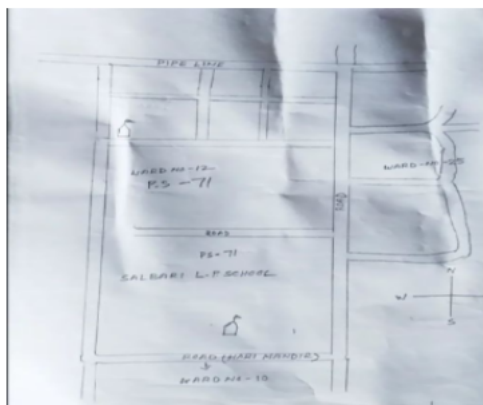

Nazri Naksha