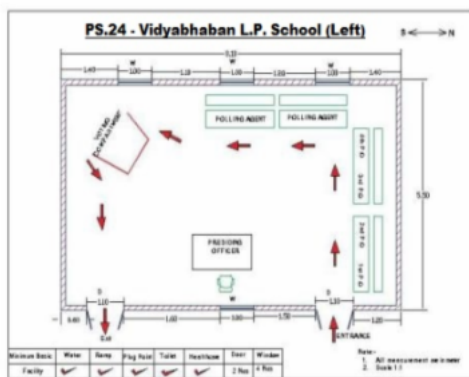

নিৰ্বাচক পঞ্জীয়ন বিষয়াৰ স্বাক্ষৰ

Nazri Naksha

Google Map View

Polling Station Building Front View

ভোটগ্ৰহন কেন্দ্ৰৰ সন্মুখৰ দৃশ্য

Cad View

Key MAP View

<p>1</p> <p>নাম : বাসনা দাস স্বামীৰ নাম: ধীৰেন দাস ঘৰ নং : ৫৯ বয়স : 53 লিঙ্গ : মহিলা</p> <p>ফটো উপলব্ধ</p>	CBJ0010390	<p>2</p> <p>নাম : নীলৰতন ঘোষ পিতাৰ নাম: ভজন চন্দ্ৰ ঘোষ ঘৰ নং : ৬২ বয়স : 56 লিঙ্গ : পুৰুষ</p> <p>ফটো উপলব্ধ</p>	CBJ1815652	<p>3</p> <p>নাম : পূৰ্ণিমা ঘোষ স্বামীৰ নাম: নীলৰতন ঘোষ ঘৰ নং : ৬২ বয়স : 45 লিঙ্গ : মহিলা</p> <p>ফটো উপলব্ধ</p>	CBJ1815696
<p>4</p> <p>নাম : ৰূপম ঘোষ পিতাৰ নাম: নীলৰতন ঘোষ ঘৰ নং : ৬২ বয়স : 26 লিঙ্গ : পুৰুষ</p> <p>ফটো উপলব্ধ</p>	CBJ0138941	<p>5</p> <p>নাম : সুভম ঘোষ পিতাৰ নাম: নীলৰতন ঘোষ ঘৰ নং : 62 বয়স : 25 লিঙ্গ : পুৰুষ</p> <p>ফটো উপলব্ধ</p>	CBJ0566174	<p>6</p> <p>নাম : কাৰ্তিক আৰ্য্য পিতাৰ নাম: পলান আৰ্য্য, ঘৰ নং : ৭২ বয়স : 36 লিঙ্গ : পুৰুষ</p> <p>ফটো উপলব্ধ</p>	CBJ2134567
<p>7</p> <p>নাম : শংকৰ কুমাৰ গুপ্তা পিতাৰ নাম: মহাবিৰ গুপ্তা ঘৰ নং : ৯১ বয়স : 60 লিঙ্গ : পুৰুষ</p> <p>ফটো উপলব্ধ</p>	QQM0080754	<p>8</p> <p>নাম : মীনা গুপ্তা স্বামীৰ নাম: শংকৰ কুমাৰ গুপ্তা ঘৰ নং : ৯১ বয়স : 58 লিঙ্গ : মহিলা</p> <p>ফটো উপলব্ধ</p>	ZDQ1599265	<p>9</p> <p>নাম : সপন কুমাৰ গুপ্তা পিতাৰ নাম: শংকৰ কুমাৰ গুপ্তা ঘৰ নং : ৯১ বয়স : 39 লিঙ্গ : পুৰুষ</p> <p>ফটো উপলব্ধ</p>	QQM0080762
<p>10</p> <p>নাম : ৰাম কুমাৰ গুপ্তা পিতাৰ নাম: শংকৰ কুমাৰ গুপ্তা ঘৰ নং : ৯১ বয়স : 38 লিঙ্গ : পুৰুষ</p> <p>ফটো উপলব্ধ</p>	ZDQ1599323	<p>11</p> <p>নাম : নিলম চৌহান স্বামীৰ নাম: স্বপন কুমাৰ গুপ্তা ঘৰ নং : 91 বয়স : 33 লিঙ্গ : মহিলা</p> <p>ফটো উপলব্ধ</p>	QQM0065805	<p>12</p> <p>নাম : অৰিনাশ দেবনাথ পিতাৰ নাম: হেমচন্দ্ৰ দেবনাথ ঘৰ নং : 92 বয়স : 50 লিঙ্গ : পুৰুষ</p> <p>ফটো উপলব্ধ</p>	CBJ1830042
<p>13</p> <p>নাম : লব দেবনাথ পিতাৰ নাম: অৰিনাশ দেবনাথ ঘৰ নং : 92 বয়স : 23 লিঙ্গ : পুৰুষ</p> <p>ফটো উপলব্ধ</p>	QQM0080051	<p>14</p> <p>নাম : প্ৰতিমা মহন্ত স্বামীৰ নাম: নিতাই মহন্ত ঘৰ নং : ৯৯ বয়স : 64 লিঙ্গ : মহিলা</p> <p>ফটো উপলব্ধ</p>	KLM8237716	<p>15</p> <p>নাম : পূজা ৰায় পিতাৰ নাম: ৰাজু ৰায় ঘৰ নং : ১০২ বয়স : 26 লিঙ্গ : মহিলা</p> <p>ফটো উপলব্ধ</p>	CBJ0396762
<p>16</p> <p>নাম : যমুনা সাহা স্বামীৰ নাম: প্ৰীতম সাহা ঘৰ নং : ১৪০ বয়স : 28 লিঙ্গ : মহিলা</p> <p>ফটো উপলব্ধ</p>	CBJ0375105	<p>17</p> <p>নাম : জহৰলাল দাস পিতাৰ নাম: যোগেশ চন্দ্ৰ দাস ঘৰ নং : ১৬৯ বয়স : 68 লিঙ্গ : পুৰুষ</p> <p>ফটো উপলব্ধ</p>	HBP3637136	<p>18</p> <p>নাম : জয়দীপ দাস পিতাৰ নাম: জহলাল দাস ঘৰ নং : 169 বয়স : 24 লিঙ্গ : পুৰুষ</p> <p>ফটো উপলব্ধ</p>	CBJ0375055
<p>19</p> <p>নাম : তুষা ঘোষ পিতাৰ নাম: তৰুণ কান্তি ঘোষ ঘৰ নং : 176 বয়স : 26 লিঙ্গ : মহিলা</p> <p>ফটো উপলব্ধ</p>	CBJ0614024	<p>20</p> <p>নাম : ৰুমা ঘোষ মাতৃৰ নাম: বিভাৰাণি ঘোষ ঘৰ নং : 210 বয়স : 27 লিঙ্গ : মহিলা</p> <p>ফটো উপলব্ধ</p>	CBJ0394312	<p>21</p> <p>নাম : বলাই বাকালী পিতাৰ নাম: বনজিত বাকালী ঘৰ নং : ২১৪ বয়স : 38 লিঙ্গ : পুৰুষ</p> <p>ফটো উপলব্ধ</p>	CBJ2134589
<p>22</p> <p>নাম : ৰাধিকা বৰ্মন স্বামীৰ নাম: নাৰায়ণ বৰ্মন ঘৰ নং : 281 বয়স : 27 লিঙ্গ : মহিলা</p> <p>ফটো উপলব্ধ</p>	CBJ0613406	<p>23</p> <p>নাম : সম্পা ভৌমিক পিতাৰ নাম: স্বপন কুমাৰ ভৌমিক ঘৰ নং : ৩৩৭ বয়স : 32 লিঙ্গ : মহিলা</p> <p>ফটো উপলব্ধ</p>	CBJ0010393	<p>24</p> <p>নাম : সুমন্ত কুমাৰ ভৌমিক পিতাৰ নাম: স্বপন কুমাৰ ভৌমিক ঘৰ নং : ৩৩৭ক বয়স : 30 লিঙ্গ : পুৰুষ</p> <p>ফটো উপলব্ধ</p>	CBJ0130898
<p>25</p> <p>নাম : স্বপন কুমাৰ ভৌমিক পিতাৰ নাম: সুধীৰ কুমাৰ ভৌমিক ঘৰ নং : ৩৩৭ক বয়স : 57 লিঙ্গ : পুৰুষ</p> <p>ফটো উপলব্ধ</p>	CBJ0010394	<p>26</p> <p>নাম : মায়া ভৌমিক স্বামীৰ নাম: স্বপন কুমাৰ ভৌমিক ঘৰ নং : ৩৩৭ক বয়স : 55 লিঙ্গ : মহিলা</p> <p>ফটো উপলব্ধ</p>	CBJ0010395	<p>27</p> <p>নাম : প্ৰিয়ংকা সাহা পিতাৰ নাম: পৰিমল সাহা ঘৰ নং : ৩৫০ বয়স : 26 লিঙ্গ : মহিলা</p> <p>ফটো উপলব্ধ</p>	CBJ0346551
<p>28</p> <p>নাম : স্বপ্না সাহা স্বামীৰ নাম: পৰিমল সাহা ঘৰ নং : ৩৫০ক বয়স : 58 লিঙ্গ : মহিলা</p> <p>ফটো উপলব্ধ</p>	CBJ0010396	<p>29</p> <p>নাম : পৰিষ্কাৰী সাহা পিতাৰ নাম: পৰিমল সাহা ঘৰ নং : ৩৫০ক বয়স : 36 লিঙ্গ : পুৰুষ</p> <p>ফটো উপলব্ধ</p>	CBJ0010398	<p>30</p> <p>নাম : ৰুমকি সাহা স্বামীৰ নাম: সুশীল সাহা ঘৰ নং : 379 বয়স : 33 লিঙ্গ : মহিলা</p> <p>ফটো উপলব্ধ</p>	GML1326154