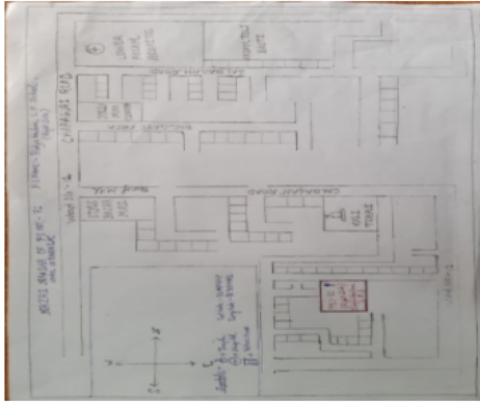

Nazri Naksha