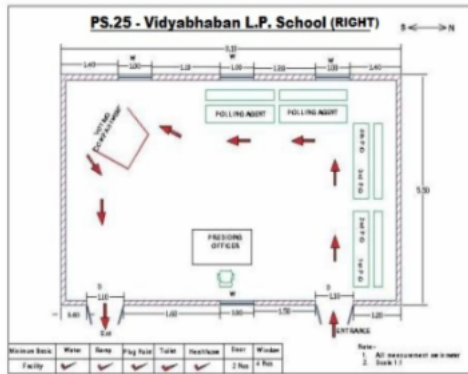

Nazri Naksha

Google Map View

Polling Station Building Front View

ভোটগ্ৰহন কেন্দ্ৰৰ সন্মুখৰ দৃশ্য

Cad View

Key MAP View