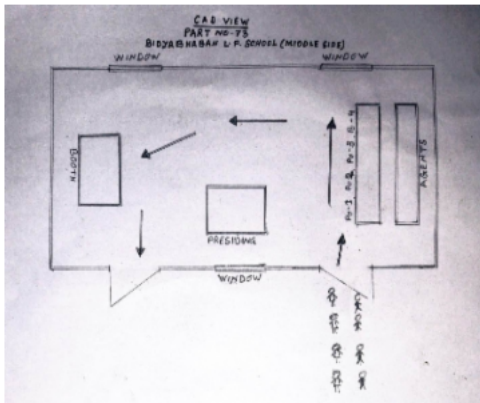

নিৰ্বাচক পঞ্জীয়ন বিষয়াৰ স্বাক্ষৰ

Nazri Naksha

Google Map View

Polling Station Building Front View

ভোটগ্ৰহন কেন্দ্ৰৰ সন্মুখৰ দৃশ্য

Cad View

Key MAP View

| | | | | | |
|--|--------------------------|--|--------------------------|--|--------------------------|
| 1 নাম : সন্দীপ চক্ৰবৰ্তী পিতাৰ নাম: সুভাস চক্ৰবৰ্তী ঘৰ নং : 1 বয়স : 39 লিঙ্গ : পুৰুষ | HJL0013084 ফটো উপলব্ধ | 2 নাম : বাথী সৰকাৰ চক্ৰবৰ্তী স্বামীৰ নাম: সন্দীপ চক্ৰবৰ্তী ঘৰ নং : 1 বয়স : 33 লিঙ্গ : মহিলা | HJL2188398 ফটো উপলব্ধ | # 3 নাম : যথিকা ৰাণী কৰ স্বামীৰ নাম: ধীৰেন্দ্ৰ কুমাৰ কৰ ঘৰ নং : 27 বয়স : 80 লিঙ্গ : মহিলা | CBJ1759188 ফটো উপলব্ধ |
| # 4 নাম : সঞ্জয় কৰ পিতাৰ নাম: ধীৰেন্দ্ৰ কুমাৰ কৰ ঘৰ নং : 27 বয়স : 61 লিঙ্গ : পুৰুষ | CBJ1759199 ফটো উপলব্ধ | # 5 নাম : সুপ্ৰিয়া কৰ স্বামীৰ নাম: সঞ্জয় কৰ ঘৰ নং : 27 বয়স : 49 লিঙ্গ : মহিলা | CBJ1759202 ফটো উপলব্ধ | # 6 নাম : স্নেহা কৰ পিতাৰ নাম: সঞ্জয় কৰ ঘৰ নং : 27 বয়স : 25 লিঙ্গ : মহিলা | CBJ0535906 ফটো উপলব্ধ |
| # 7 নাম : সুপ্ৰিয়া চাকদাৰ মাতৃৰ নাম: সোমা কৰ চাকদাৰ ঘৰ নং : 2422 বয়স : 25 লিঙ্গ : মহিলা | CBJ0595645 ফটো উপলব্ধ | # 8 নাম : সঞ্জিত বাউ পিতাৰ নাম: শৰত বাউ ঘৰ নং : 2461 বয়স : 46 লিঙ্গ : পুৰুষ | CBJ1800620 ফটো উপলব্ধ | S 9 নাম : ৰাম কুমাৰ মহাৰত পিতাৰ নাম: ৰাম মহাৰত ঘৰ নং : 28 বয়স : 28 লিঙ্গ : পুৰুষ | CBJ0440453 ফটো উপলব্ধ |
| # 10 নাম : চন্দন মল্লিক পিতাৰ নাম: কামাখ্যা প্ৰসাদ মল্লিক ঘৰ নং : 85 বয়স : 37 লিঙ্গ : পুৰুষ | CBJ1803072 ফটো উপলব্ধ | 11 নাম : জয়া ৰয় স্বামীৰ নাম: চন্দন মল্লিক ঘৰ নং : 85 বয়স : 35 লিঙ্গ : মহিলা | QQM0040451 ফটো উপলব্ধ | 12 নাম : সুৰজ মণ্ডল পিতাৰ নাম: সুৰেশ চন্দ্ৰ মণ্ডল ঘৰ নং : 111 বয়স : 36 লিঙ্গ : পুৰুষ | CBJ1801167 ফটো উপলব্ধ |
| # 13 নাম : দেৱজীত মন্ডল পিতাৰ নাম: দুৰ্গা মন্ডল ঘৰ নং : 111 বয়স : 33 লিঙ্গ : পুৰুষ | CBJ0276618 ফটো উপলব্ধ | 14 নাম : উপেন চন্দ্ৰ দাস পিতাৰ নাম: লেট ৰসু দাস ঘৰ নং : 199 বয়স : 60 লিঙ্গ : পুৰুষ | KLM1956587 ফটো উপলব্ধ | 15 নাম : দীপালি দাস স্বামীৰ নাম: উপেন চন্দ্ৰ দাস ঘৰ নং : 199 বয়স : 57 লিঙ্গ : মহিলা | KLM1956598 ফটো উপলব্ধ |
| 16 নাম : দীপেশ দাস পিতাৰ নাম: উপেন চন্দ্ৰ দাস ঘৰ নং : 199 বয়স : 25 লিঙ্গ : পুৰুষ | KLM0695957 ফটো উপলব্ধ | # 17 নাম : সৰ্বিতা পাল স্বামীৰ নাম: ৰবি পাল ঘৰ নং : 2443 বয়স : 30 লিঙ্গ : মহিলা | CBJ0557454 ফটো উপলব্ধ | S 18 নাম : পিংকী পাল স্বামীৰ নাম: মহেন্দ্ৰ পাল ঘৰ নং : 246 বয়স : 39 লিঙ্গ : মহিলা | CBJ0386888 ফটো উপলব্ধ |
| 19 নাম : নাৰায়ন মণ্ডল পিতাৰ নাম: জীৱানন্দ মণ্ডল ঘৰ নং : 255 বয়স : 55 লিঙ্গ : পুৰুষ | CBJ0102376 ফটো উপলব্ধ | 20 নাম : দিলীপ সাহা পিতাৰ নাম: যামিনী সাহা ঘৰ নং : 255 বয়স : 52 লিঙ্গ : পুৰুষ | CBJ0211003 ফটো উপলব্ধ | 21 নাম : সুষমা সাহা স্বামীৰ নাম: দিলীপ চন্দ্ৰ সাহা ঘৰ নং : 259 বয়স : 44 লিঙ্গ : মহিলা | CBJ0210575 ফটো উপলব্ধ |
| 22 নাম : সুনিত কুমাৰ সাহা পিতাৰ নাম: শিৱ শঙ্কৰ সাহা ঘৰ নং : 259 বয়স : 39 লিঙ্গ : পুৰুষ | FSC1316843 ফটো উপলব্ধ | 23 নাম : পূৰ্বী সাহা স্বামীৰ নাম: সুনিত কুমাৰ সাহা ঘৰ নং : 259 বয়স : 27 লিঙ্গ : মহিলা | FSC0524827 ফটো উপলব্ধ | 24 নাম : সুৰভী সাহা পিতাৰ নাম: দিলীপ সাহা ঘৰ নং : 259 বয়স : 24 লিঙ্গ : মহিলা | CBJ1143080 ফটো উপলব্ধ |
| # 25 নাম : মায়ী মণ্ডল পিতাৰ নাম: ননীগোপাল মণ্ডল ঘৰ নং : 260 বয়স : 41 লিঙ্গ : মহিলা | DBG8037454 ফটো উপলব্ধ | 26 নাম : অবন্তিকা দাস পিতাৰ নাম: বিকাশ দাস ঘৰ নং : 260 বয়স : 24 লিঙ্গ : মহিলা | QQM0041848 ফটো উপলব্ধ | 27 নাম : বিশ্ৰোদীপ দাস পিতাৰ নাম: বিকাশ দাস ঘৰ নং : 260 বয়স : 20 লিঙ্গ : পুৰুষ | QQM0039685 ফটো উপলব্ধ |
| # 28 নাম : উতপল ৰায় পিতাৰ নাম: অমূল্য কুঃ ৰায় ঘৰ নং : 261 বয়স : 58 লিঙ্গ : পুৰুষ | CBJ1867238 ফটো উপলব্ধ | # 29 নাম : কাজল ৰায় স্বামীৰ নাম: উতপল ৰায় ঘৰ নং : 261 বয়স : 44 লিঙ্গ : মহিলা | CBJ1867249 ফটো উপলব্ধ | # 30 নাম : দিশা ৰায় পিতাৰ নাম: উতপল ৰায় ঘৰ নং : 261 বয়স : 23 লিঙ্গ : মহিলা | CBJ0494187 ফটো উপলব্ধ |