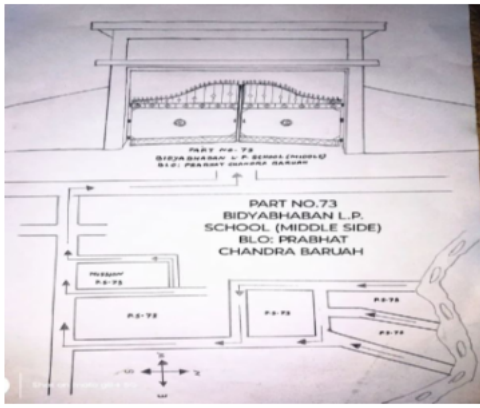

Nazri Naksha