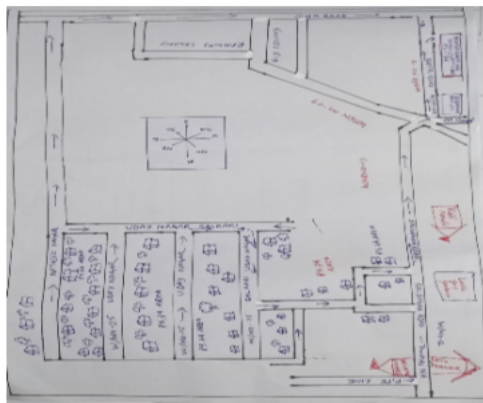

Nazri Naksha