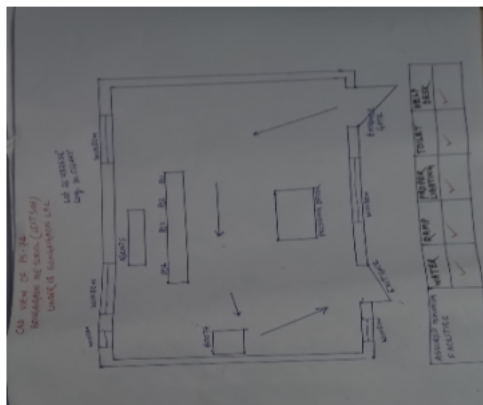

নিৰ্বাচক পঞ্জীয়ন বিষয়াৰ স্বাক্ষৰ

Nazri Naksha

Google Map View

Polling Station Building Front View

ভোটগ্ৰহন কেন্দ্ৰৰ সন্মুখৰ দৃশ্য

Cad View

Key MAP View

1 নাম : সত্যৰঞ্জন ধৰ পিতাৰ নাম: প্যাৰীমোহন ধৰ ঘৰ নং : ৩৬৫ক বয়স : 69 লিঙ্গ : পুৰুষ	CBJ0009963 ফটো উপলব্ধ	2 নাম : উমা ধৰ স্বামীৰ নাম: সত্যৰঞ্জন ধৰ ঘৰ নং : ৩৬৫ক বয়স : 64 লিঙ্গ : মহিলা	CBJ0009964 ফটো উপলব্ধ	3 নাম : ইম্পিতা ধৰ পিতাৰ নাম: সত্যৰঞ্জন ধৰ ঘৰ নং : ৩৬৫ক বয়স : 34 লিঙ্গ : মহিলা	CBJ0009966 ফটো উপলব্ধ
4 নাম : শ্ৰীদাম বাকালী পিতাৰ নাম: বৰুৱাহন বাকালী ঘৰ নং : ৩৬৭ বয়স : 43 লিঙ্গ : পুৰুষ	CBJ0009970 ফটো উপলব্ধ	5 নাম : সুনীতা বাকালী পিতাৰ নাম: প্ৰদীপ বাকালী ঘৰ নং : 367 বয়স : 32 লিঙ্গ : মহিলা	GML1352234 ফটো উপলব্ধ	6 নাম : সুবল বাকালী পিতাৰ নাম: বৰুৱাহন বাকালী ঘৰ নং : ৩৬৭ বয়স : 30 লিঙ্গ : পুৰুষ	CBJ2203670 ফটো উপলব্ধ
7 নাম : কালা চন্দ বাকালী পিতাৰ নাম: বলৰাম বাকালী ঘৰ নং : ৩৬৭ক বয়স : 46 লিঙ্গ : পুৰুষ	CBJ2040542 ফটো উপলব্ধ	8 নাম : আনন্দ বাকালী পিতাৰ নাম: বলৰাম বাকালী ঘৰ নং : ৩৬৭ক বয়স : 45 লিঙ্গ : পুৰুষ	CBJ0009974 ফটো উপলব্ধ	9 নাম : বিশাখা বাকালী স্বামীৰ নাম: আনন্দ বাকালী ঘৰ নং : ৩৬৭ক বয়স : 43 লিঙ্গ : মহিলা	CBJ0009976 ফটো উপলব্ধ
10 নাম : নৱনীতা বাকালী স্বামীৰ নাম: কালা চন্দ বাকালী ঘৰ নং : ৩৬৭ক বয়স : 34 লিঙ্গ : মহিলা	CBJ0009978 ফটো উপলব্ধ	11 নাম : সুনীল কুমাৰ ৰায় পিতাৰ নাম: মণীন্দ্র মোহন ৰায় ঘৰ নং : 369 বয়স : 62 লিঙ্গ : পুৰুষ	CBJ1154178 ফটো উপলব্ধ	12 নাম : ৰান ৰায় স্বামীৰ নাম: সুনীল কুমাৰ ৰায় ঘৰ নং : ৩৬৯ বয়স : 54 লিঙ্গ : মহিলা	CBJ0009980 ফটো উপলব্ধ
13 নাম : বিচিত্ৰা ৰায় পিতাৰ নাম: সুনীল কুমাৰ ৰায় ঘৰ নং : ৩৬৯ বয়স : 32 লিঙ্গ : মহিলা	CBJ0138396 ফটো উপলব্ধ	14 নাম : জয়ন্ত ৰায় পিতাৰ নাম: সুনীল কুমাৰ ৰায় ঘৰ নং : ৩৬৯ বয়স : 29 লিঙ্গ : পুৰুষ	CBJ0138479 ফটো উপলব্ধ	15 নাম : তপন কুমাৰ সোম পিতাৰ নাম: অধীৰ চন্দ্ৰ সোম ঘৰ নং : 369ক বয়স : 53 লিঙ্গ : পুৰুষ	CLT5041214 ফটো উপলব্ধ
16 নাম : শেফালী ঘোষ স্বামীৰ নাম: তপন কুমাৰ সোম ঘৰ নং : 369ক বয়স : 50 লিঙ্গ : মহিলা	CBJ0386102 ফটো উপলব্ধ	17 নাম : অলোক সোম পিতাৰ নাম: তপন কুমাৰ সোম ঘৰ নং : 369ক বয়স : 23 লিঙ্গ : পুৰুষ	CBJ0431833 ফটো উপলব্ধ	18 নাম : ৰমেন্দ্ৰ চন্দ্ৰ সৰকাৰ পিতাৰ নাম: নিশী কান্ত সৰকাৰ ঘৰ নং : ৩৬৯ ক বয়স : 68 লিঙ্গ : পুৰুষ	CBJ0307199 ফটো উপলব্ধ
19 নাম : নন্দা সৰকাৰ স্বামীৰ নাম: ৰমেন্দ্ৰ চন্দ্ৰ সৰকাৰ ঘৰ নং : ৩৬৯ ক বয়স : 61 লিঙ্গ : মহিলা	CBJ0307207 ফটো উপলব্ধ	20 নাম : মিত্ৰী দাস স্বামীৰ নাম: অৰ্পন সোম ঘৰ নং : ৩৬৯ ক বয়স : 45 লিঙ্গ : মহিলা	CBJ1659514 ফটো উপলব্ধ	21 নাম : ৰচৈতা সৰকাৰ পিতাৰ নাম: ৰমেন্দ্ৰ চন্দ্ৰ সৰকাৰ ঘৰ নং : ৩৬৯ ক বয়স : 30 লিঙ্গ : মহিলা	CBJ0307256 ফটো উপলব্ধ
22 নাম : অৰ্পন সোম পিতাৰ নাম: অধীৰ চঃ সোম ঘৰ নং : ৩৬৯ক বয়স : 44 লিঙ্গ : পুৰুষ	CBJ0009984 ফটো উপলব্ধ	23 নাম : পাৰ্থ প্ৰতিম সাহা পিতাৰ নাম: প্ৰতুল চন্দ্ৰ সাহা ঘৰ নং : ৩৭০ বয়স : 50 লিঙ্গ : পুৰুষ	CBJ0009986 ফটো উপলব্ধ	24 নাম : সোমা সাহা স্বামীৰ নাম: পাৰ্থ প্ৰতিম সাহা ঘৰ নং : ৩৭০ বয়স : 40 লিঙ্গ : মহিলা	CBJ0009987 ফটো উপলব্ধ
25 নাম : বকুল ৰানী মিশ্ৰ স্বামীৰ নাম: অজয় কুঃ মিশ্ৰ ঘৰ নং : ৩৭৪ বয়স : 76 লিঙ্গ : মহিলা	CBJ0009989 ফটো উপলব্ধ	26 নাম : অসীম কুঃ মিশ্ৰ পিতাৰ নাম: অজয় কুঃ মিশ্ৰ ঘৰ নং : ৩৭৪ বয়স : 51 লিঙ্গ : পুৰুষ	CBJ0009990 ফটো উপলব্ধ	27 নাম : ৰমা মিশ্ৰ স্বামীৰ নাম: অসীম কুমাৰ মিশ্ৰ ঘৰ নং : ৩৭৪ বয়স : 36 লিঙ্গ : মহিলা	CBJ0009991 ফটো উপলব্ধ
28 নাম : অশ্বিত মিশ্ৰ পিতাৰ নাম: অসীম কুমাৰ মিশ্ৰ ঘৰ নং : 374 বয়স : 20 লিঙ্গ : পুৰুষ	QQM0055251 ফটো উপলব্ধ	29 নাম : মহাদেব মণ্ডল পিতাৰ নাম: গদাধৰ মণ্ডল ঘৰ নং : ৩৭৬ বয়স : 55 লিঙ্গ : পুৰুষ	CBJ0009992 ফটো উপলব্ধ	30 নাম : ৰাৰ্ণা মণ্ডল স্বামীৰ নাম: মহাদেব মণ্ডল ঘৰ নং : ৩৭৬ বয়স : 49 লিঙ্গ : মহিলা	CBJ0009993 ফটো উপলব্ধ