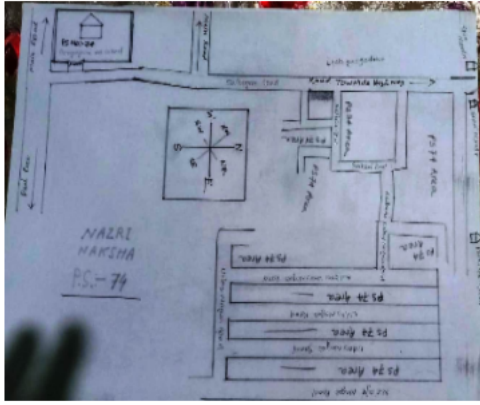

Nazri Naksha