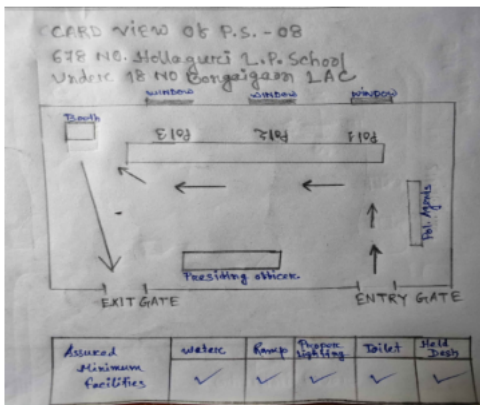

নিৰ্বাচক পঞ্জীয়ন বিষয়াৰ স্বাক্ষৰ

Nazri Naksha

Google Map View

Polling Station Building Front View

ভোটগ্ৰহন কেন্দ্ৰৰ সন্মুখৰ দৃশ্য

Cad View

Key MAP View

1 নাম : খৰ্গেশ্বৰ বৰ্মন পিতাৰ নাম: পয়ালু বৰ্মন ঘৰ নং : 1 বয়স : 61 লিঙ্গ : পুৰুষ	CBJ8734563 ফটো উপলব্ধ	2 নাম : মালতীবালা বৰ্মন স্বামীৰ নাম: খৰ্গেশ্বৰ বৰ্মন ঘৰ নং : 1 বয়স : 52 লিঙ্গ : মহিলা	CBJ8734574 ফটো উপলব্ধ	3 নাম : পবিত্ৰ বৰমণ পিতাৰ নাম: খৰ্গেশ্বৰ বৰমণ ঘৰ নং : 01 বয়স : 26 লিঙ্গ : পুৰুষ	CBJ0552463 ফটো উপলব্ধ
4 নাম : বিষ্ণু বৰ্মন পিতাৰ নাম: খৰ্গেশ্বৰ বৰ্মন ঘৰ নং : 01 বয়স : 23 লিঙ্গ : পুৰুষ	CBJ0456509 ফটো উপলব্ধ	5 নাম : মনোৰঞ্জন বৰ্মন পিতাৰ নাম: খৰ্গেশ্বৰ বৰ্মন ঘৰ নং : 1 কু বয়স : 29 লিঙ্গ : পুৰুষ	CBJ8738474 ফটো উপলব্ধ	6 নাম : জুতিকা বৰমণ পিতাৰ নাম: মনোৰঞ্জন বৰ্মন ঘৰ নং : 1 কু বয়স : 28 লিঙ্গ : মহিলা	CBJ0549949 ফটো উপলব্ধ
7 নাম : দেবেন চন্দ্ৰ বৰ্মন পিতাৰ নাম: পয়ালু বৰ্মন ঘৰ নং : 2 বয়স : 68 লিঙ্গ : পুৰুষ	CBJ8734585 ফটো উপলব্ধ	8 নাম : গীতা বালা বৰ্মন স্বামীৰ নাম: দেবেন চন্দ্ৰ বৰ্মন ঘৰ নং : 2 বয়স : 61 লিঙ্গ : মহিলা	CBJ8734596 ফটো উপলব্ধ	9 নাম : ৰবি বৰ্মন পিতাৰ নাম: দেবেন চঃ বৰ্মন ঘৰ নং : 2 গু বয়স : 40 লিঙ্গ : পুৰুষ	CBJ8734610 ফটো উপলব্ধ
10 নাম : সুকুমাৰ বৰ্মন পিতাৰ নাম: দেবেন চন্দ্ৰ বৰ্মন ঘৰ নং : 2 কু বয়স : 42 লিঙ্গ : পুৰুষ	CBJ8734609 ফটো উপলব্ধ	11 নাম : দীপালী বৰ্মন স্বামীৰ নাম: সুকুমাৰ বৰ্মন ঘৰ নং : 2 কু বয়স : 37 লিঙ্গ : মহিলা	CBJ8738189 ফটো উপলব্ধ	12 নাম : কৈলাশ বৰ্মন পিতাৰ নাম: দেবেন চঃ বৰ্মন ঘৰ নং : 2 খ বয়স : 38 লিঙ্গ : পুৰুষ	CBJ8734621 ফটো উপলব্ধ
13 নাম : একাদশী বৰ্মন স্বামীৰ নাম: কৈলাস বৰ্মন ঘৰ নং : 2 খ বয়স : 27 লিঙ্গ : মহিলা	CBJ0587691 ফটো উপলব্ধ	14 নাম : বাবুল চন্দ্ৰ বৰ্মন পিতাৰ নাম: ক্ষিতিশ চন্দ্ৰ বৰ্মণ ঘৰ নং : 3 বয়স : 32 লিঙ্গ : পুৰুষ	CBJ0119149 ফটো উপলব্ধ	15 নাম : বিনোদিনী বাৰ্মন স্বামীৰ নাম: বাবুল বাৰ্মন ঘৰ নং : 3 বয়স : 24 লিঙ্গ : মহিলা	CBJ0380113 ফটো উপলব্ধ
16 নাম : বীৰেন্দ্ৰ বৰ্মন পিতাৰ নাম: ক্ষিতিশ বৰ্মন ঘৰ নং : 3 গ বয়স : 37 লিঙ্গ : পুৰুষ	CBJ8734687 ফটো উপলব্ধ	17 নাম : ৰিম্পা ৰয় স্বামীৰ নাম: বীৰেন্দ্ৰ বৰ্মন ঘৰ নং : 3 গ বয়স : 26 লিঙ্গ : মহিলা	CBJ0596049 ফটো উপলব্ধ	18 নাম : স্বপ্না বৰ্মন স্বামীৰ নাম: মহেন্দ্ৰ বৰ্মন ঘৰ নং : 3 খ বয়স : 39 লিঙ্গ : মহিলা	KLM2231790 ফটো উপলব্ধ
19 নাম : মহেন্দ্ৰ বৰ্মন পিতাৰ নাম: ক্ষিতিশ বৰ্মন ঘৰ নং : 3 খ বয়স : 39 লিঙ্গ : পুৰুষ	CBJ8734676 ফটো উপলব্ধ	20 নাম : প্ৰফুল্ল বৰ্মন পিতাৰ নাম: পঞ্চ চন্দ্ৰ বৰ্মন ঘৰ নং : 8 বয়স : 58 লিঙ্গ : পুৰুষ	CBJ8734701 ফটো উপলব্ধ	21 নাম : বাসন্তী বৰ্মন স্বামীৰ নাম: প্ৰফুল্ল বৰ্মন ঘৰ নং : 8 বয়স : 52 লিঙ্গ : মহিলা	CBJ8734712 ফটো উপলব্ধ
22 নাম : কনক বৰ্মন পিতাৰ নাম: প্ৰফুল্ল বৰ্মন ঘৰ নং : 8 বয়স : 25 লিঙ্গ : পুৰুষ	CBJ0382770 ফটো উপলব্ধ	23 নাম : উদয় চন্দ্ৰ বৰ্মন পিতাৰ নাম: অবিনাশ বৰ্মন ঘৰ নং : 5 বয়স : 61 লিঙ্গ : পুৰুষ	CBJ8734723 ফটো উপলব্ধ	24 নাম : সন্ধ্যা বালা বৰ্মন স্বামীৰ নাম: উদয় চন্দ্ৰ বৰ্মন ঘৰ নং : 5 বয়স : 56 লিঙ্গ : মহিলা	CBJ8734734 ফটো উপলব্ধ
25 নাম : বিপুল চন্দ্ৰ বৰ্মণ পিতাৰ নাম: উদয় চন্দ্ৰ বৰ্মণ ঘৰ নং : 5 বয়স : 26 লিঙ্গ : পুৰুষ	CBJ0275693 ফটো উপলব্ধ	26 নাম : বিসখা বৰ্মন স্বামীৰ নাম: মানিক বৰ্মন ঘৰ নং : 05 ক বয়স : 24 লিঙ্গ : মহিলা	CBJ0401687 ফটো উপলব্ধ	27 নাম : মানিক বৰ্মণ পিতাৰ নাম: উদয় চন্দ্ৰ বৰ্মণ ঘৰ নং : 5 কু বয়স : 29 লিঙ্গ : পুৰুষ	CBJ0165027 ফটো উপলব্ধ
28 নাম : মোহন চন্দ্ৰ বৰ্মন পিতাৰ নাম: অবিনাশ বৰ্মন ঘৰ নং : 6 বয়স : 56 লিঙ্গ : পুৰুষ	CBJ8734756 ফটো উপলব্ধ	29 নাম : জ্যোত্স্না বালা বৰ্মন স্বামীৰ নাম: মোহন চন্দ্ৰ বৰ্মন ঘৰ নং : 6 বয়স : 53 লিঙ্গ : মহিলা	CBJ8734767 ফটো উপলব্ধ	30 নাম : জনতা বৰ্মন পিতাৰ নাম: মোহন চন্দ্ৰ বৰ্মন ঘৰ নং : 6 বয়স : 25 লিঙ্গ : মহিলা	CBJ0544189 ফটো উপলব্ধ