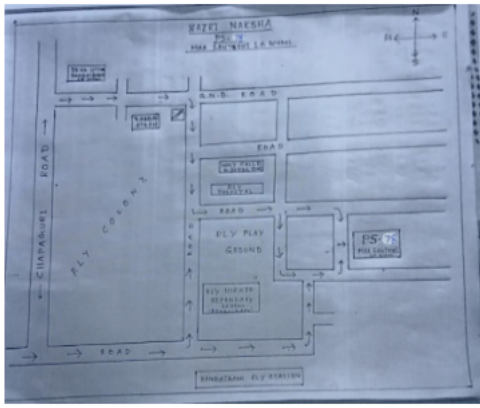

নিৰ্বাচক পঞ্জীয়ন বিষয়াৰ স্বাক্ষৰ

Nazri Naksha

Google Map View

Polling Station Building Front View

ভোটগ্রহন কেন্দ্ৰৰ সন্মুখৰ দৃশ্য

Cad View

Key MAP View

1 নাম : অজয় ৰায় পিতাৰ নাম: শিশিৰ ৰায় ঘৰ নং : ১ বয়স : 57 লিঙ্গ : পুৰুষ	CBJ0405803 ফটো উপলব্ধ	2 নাম : জয়ন্তী ৰায় স্বামীৰ নাম: অজয় ৰায় ঘৰ নং : ১ বয়স : 46 লিঙ্গ : মহিলা	HJL1660668 ফটো উপলব্ধ	3 নাম : শুভা আচাৰ্জী পিতাৰ নাম: নিত্যগোপাল আচাৰ্জী ঘৰ নং : 10 বয়স : 55 লিঙ্গ : মহিলা	CBJ1830086 ফটো উপলব্ধ
4 নাম : গৌতম আচাৰ্জী পিতাৰ নাম: নিত্যগোপাল আচাৰ্জী ঘৰ নং : 10 বয়স : 53 লিঙ্গ : পুৰুষ	CBJ1830075 ফটো উপলব্ধ	5 নাম : ৰাজু আচাৰ্জী পিতাৰ নাম: নিত্যগোপাল আচাৰ্জী ঘৰ নং : 10 বয়স : 35 লিঙ্গ : পুৰুষ	CBJ1830100 ফটো উপলব্ধ	6 নাম : বিজু আচাৰ্জী পিতাৰ নাম: নিত্যগোপাল আচাৰ্জী ঘৰ নং : 10 বয়স : 31 লিঙ্গ : পুৰুষ	CBJ1830064 ফটো উপলব্ধ
7 নাম : অশোক কুমাৰ সাহা পিতাৰ নাম: অতুল কুমাৰ সাহা ঘৰ নং : ১৪ বয়স : 54 লিঙ্গ : পুৰুষ	CBJ1649667 ফটো উপলব্ধ	8 নাম : সন্তোষী সাহা স্বামীৰ নাম: অশোক সাহা ঘৰ নং : ১৪ বয়স : 42 লিঙ্গ : মহিলা	CBJ1647616 ফটো উপলব্ধ	9 নাম : দ্বীপৰাজ সাহা পিতাৰ নাম: প্ৰদীপ কুমাৰ সাহা ঘৰ নং : ১৪ বয়স : 27 লিঙ্গ : পুৰুষ	GBC0323402 ফটো উপলব্ধ
10 নাম : মৌমিতা সাহা পিতাৰ নাম: অশোক কুমাৰ সাহা ঘৰ নং : ১৪ বয়স : 25 লিঙ্গ : মহিলা	CBJ0488593 ফটো উপলব্ধ	11 নাম : বিমল সৰকাৰ পিতাৰ নাম: অবন্তী সৰকাৰ ঘৰ নং : 16 বয়স : 62 লিঙ্গ : পুৰুষ	CBJ1887372 ফটো উপলব্ধ	12 নাম : বিষ্ণু সৰকাৰ স্বামীৰ নাম: বিমল সৰকাৰ ঘৰ নং : 16 বয়স : 52 লিঙ্গ : মহিলা	CBJ1887441 ফটো উপলব্ধ
13 নাম : বিশ্বজীত সৰকাৰ পিতাৰ নাম: বিমল সৰকাৰ ঘৰ নং : 16 বয়স : 31 লিঙ্গ : পুৰুষ	CBJ1892359 ফটো উপলব্ধ	14 নাম : প্ৰিয়ঙ্কা সাহা পিতাৰ নাম: ভীম সাহা ঘৰ নং : 16 বয়স : 27 লিঙ্গ : মহিলা	CBJ0214288 ফটো উপলব্ধ	15 নাম : বিদ্যুত সৰকাৰ পিতাৰ নাম: বিমল সৰকাৰ ঘৰ নং : 16 বয়স : 20 লিঙ্গ : পুৰুষ	QQM0035089 ফটো উপলব্ধ
16 নাম : সুনন্দা ৰায় স্বামীৰ নাম: মনি ৰায় ঘৰ নং : ১৭ বয়স : 58 লিঙ্গ : মহিলা	CBJ1827232 ফটো উপলব্ধ	17 নাম : অমিত ৰায় পিতাৰ নাম: মনি ৰায় ঘৰ নং : ১৭ বয়স : 40 লিঙ্গ : পুৰুষ	CBJ1827210 ফটো উপলব্ধ	18 নাম : ৰুমা ৰায় পিতাৰ নাম: মনি ৰায় ঘৰ নং : ১৭ বয়স : 38 লিঙ্গ : মহিলা	CBJ1827221 ফটো উপলব্ধ
19 নাম : সুমিত ৰায় পিতাৰ নাম: মনি ৰায় ঘৰ নং : ১৭ বয়স : 37 লিঙ্গ : পুৰুষ	CBJ1827243 ফটো উপলব্ধ	S 20 নাম : পৰন কুমাৰ দুগৰ পিতাৰ নাম: পদ্মালাল দুগৰ ঘৰ নং : ২৩ বয়স : 41 লিঙ্গ : পুৰুষ	CBJ0008691 ফটো উপলব্ধ	S 21 নাম : মুখেশ দুগৰ পিতাৰ নাম: পদ্মালাল দুগৰ ঘৰ নং : ২৩ বয়স : 39 লিঙ্গ : পুৰুষ	CBJ0008692 ফটো উপলব্ধ
S 22 নাম : বীণা বাফনা স্বামীৰ নাম: মুকেশ দুগৰ ঘৰ নং : ২৩ বয়স : 39 লিঙ্গ : মহিলা	UCW0213454 ফটো উপলব্ধ	R 23 নাম : দৰ্শনা দুগৰ পিতাৰ নাম: পদ্মালাল দুগৰ ঘৰ নং : ২৩ বয়স : 34 লিঙ্গ : মহিলা	CBJ2261452 ফটো উপলব্ধ	24 নাম : সুকুমাৰ দেবনাথ পিতাৰ নাম: ৰায়চাঁদ দেবনাথ ঘৰ নং : ২৩ বয়স : 61 লিঙ্গ : পুৰুষ	CBJ2203216 ফটো উপলব্ধ
25 নাম : কৰুনা দেবনাথ স্বামীৰ নাম: সুকুমাৰ দেবনাথ ঘৰ নং : ২৩ বয়স : 52 লিঙ্গ : মহিলা	CBJ2203181 ফটো উপলব্ধ	26 নাম : ৰুমা দেবনাথ স্বামীৰ নাম: সুভাষ দেবনাথ ঘৰ নং : ২৩ বয়স : 47 লিঙ্গ : মহিলা	CBJ0129981 ফটো উপলব্ধ	27 নাম : সুভাষ দেবনাথ পিতাৰ নাম: সুকুমাৰ দেবনাথ ঘৰ নং : ২৩ বয়স : 42 লিঙ্গ : পুৰুষ	CBJ2203192 ফটো উপলব্ধ
# 28 নাম : বিকাশ দেবনাথ পিতাৰ নাম: সুকুমাৰ দেবনাথ ঘৰ নং : ২৩ বয়স : 43 লিঙ্গ : পুৰুষ	CBJ2203205 ফটো উপলব্ধ	29 নাম : মুনালী চক্ৰবৰ্তী দেবনাথ স্বামীৰ নাম: বিকাশ দেবনাথ ঘৰ নং : ২৩ বয়স : 38 লিঙ্গ : মহিলা	CBJ0273177 ফটো উপলব্ধ	30 নাম : ইলাদেবি কৰ ঘোষ স্বামীৰ নাম: সতিশ কৰ ঘৰ নং : 33 বয়স : 64 লিঙ্গ : মহিলা	KLM0407387 ফটো উপলব্ধ