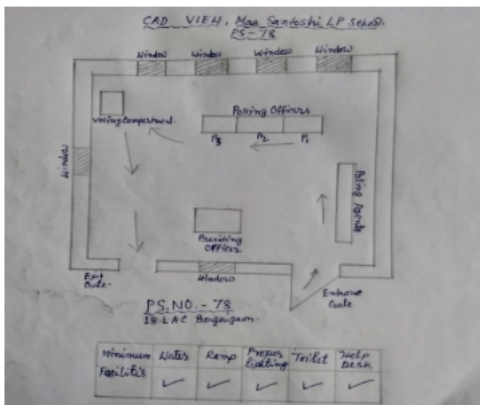

নিৰ্বাচক পঞ্জীয়ন বিষয়াৰ স্বাক্ষৰ

Nazri Naksha

Google Map View

Polling Station Building Front View

ভোটগ্রহন কেন্দ্ৰৰ সন্মুখৰ দৃশ্য

Cad View

Key MAP View

1 নাম : অজয় ৰায় পিতাৰ নাম: শিশিৰ ৰায় ঘৰ নং : ১ বয়স : 57 লিঙ্গ : পুৰুষ	CBJ0405803 ফটো উপলব্ধ	2 নাম : জয়ন্তী ৰায় স্বামীৰ নাম: অজয় ৰায় ঘৰ নং : ১ বয়স : 46 লিঙ্গ : মহিলা	HJL1660668 ফটো উপলব্ধ	3 নাম : শুভা আচাৰ্জী পিতাৰ নাম: নিত্যগোপাল আচাৰ্জী ঘৰ নং : 10 বয়স : 55 লিঙ্গ : মহিলা	CBJ1830086 ফটো উপলব্ধ
4 নাম : গৌতম আচাৰ্জী পিতাৰ নাম: নিত্যগোপাল আচাৰ্জী ঘৰ নং : 10 বয়স : 53 লিঙ্গ : পুৰুষ	CBJ1830075 ফটো উপলব্ধ	5 নাম : ৰাজু আচাৰ্জী পিতাৰ নাম: নিত্যগোপাল আচাৰ্জী ঘৰ নং : 10 বয়স : 35 লিঙ্গ : পুৰুষ	CBJ1830100 ফটো উপলব্ধ	6 নাম : বিজু আচাৰ্জী পিতাৰ নাম: নিত্যগোপাল আচাৰ্জী ঘৰ নং : 10 বয়স : 31 লিঙ্গ : পুৰুষ	CBJ1830064 ফটো উপলব্ধ
7 নাম : অশোক কুমাৰ সাহা পিতাৰ নাম: অতুল কুমাৰ সাহা ঘৰ নং : ১৪ বয়স : 54 লিঙ্গ : পুৰুষ	CBJ1649667 ফটো উপলব্ধ	8 নাম : সন্তোষী সাহা স্বামীৰ নাম: অশোক সাহা ঘৰ নং : ১৪ বয়স : 42 লিঙ্গ : মহিলা	CBJ1647616 ফটো উপলব্ধ	9 নাম : দ্বীপৰাজ সাহা পিতাৰ নাম: প্ৰদীপ কুমাৰ সাহা ঘৰ নং : ১৪ বয়স : 27 লিঙ্গ : পুৰুষ	GBC0323402 ফটো উপলব্ধ
10 নাম : মৌমিতা সাহা পিতাৰ নাম: অশোক কুমাৰ সাহা ঘৰ নং : ১৪ বয়স : 25 লিঙ্গ : মহিলা	CBJ0488593 ফটো উপলব্ধ	11 নাম : বিমল সৰকাৰ পিতাৰ নাম: অবন্তী সৰকাৰ ঘৰ নং : 16 বয়স : 62 লিঙ্গ : পুৰুষ	CBJ1887372 ফটো উপলব্ধ	12 নাম : বিষ্ণু সৰকাৰ স্বামীৰ নাম: বিমল সৰকাৰ ঘৰ নং : 16 বয়স : 52 লিঙ্গ : মহিলা	CBJ1887441 ফটো উপলব্ধ
13 নাম : বিশ্বজীত সৰকাৰ পিতাৰ নাম: বিমল সৰকাৰ ঘৰ নং : 16 বয়স : 31 লিঙ্গ : পুৰুষ	CBJ1892359 ফটো উপলব্ধ	14 নাম : প্ৰিয়ঙ্কা সাহা পিতাৰ নাম: ভীম সাহা ঘৰ নং : 16 বয়স : 27 লিঙ্গ : মহিলা	CBJ0214288 ফটো উপলব্ধ	15 নাম : বিদ্যুত সৰকাৰ পিতাৰ নাম: বিমল সৰকাৰ ঘৰ নং : 16 বয়স : 20 লিঙ্গ : পুৰুষ	QQM0035089 ফটো উপলব্ধ
16 নাম : সুনন্দা ৰায় স্বামীৰ নাম: মনি ৰায় ঘৰ নং : ১৭ বয়স : 58 লিঙ্গ : মহিলা	CBJ1827232 ফটো উপলব্ধ	17 নাম : অমিত ৰায় পিতাৰ নাম: মনি ৰায় ঘৰ নং : ১৭ বয়স : 40 লিঙ্গ : পুৰুষ	CBJ1827210 ফটো উপলব্ধ	18 নাম : ৰুমা ৰায় পিতাৰ নাম: মনি ৰায় ঘৰ নং : ১৭ বয়স : 38 লিঙ্গ : মহিলা	CBJ1827221 ফটো উপলব্ধ
19 নাম : সুমিত ৰায় পিতাৰ নাম: মনি ৰায় ঘৰ নং : ১৭ বয়স : 37 লিঙ্গ : পুৰুষ	CBJ1827243 ফটো উপলব্ধ	S 20 নাম : পৰন কুমাৰ দুগৰ পিতাৰ নাম: পদ্মালাল দুগৰ ঘৰ নং : ২৩ বয়স : 41 লিঙ্গ : পুৰুষ	CBJ0008691 ফটো উপলব্ধ	S 21 নাম : মুখেশ দুগৰ পিতাৰ নাম: পদ্মালাল দুগৰ ঘৰ নং : ২৩ বয়স : 39 লিঙ্গ : পুৰুষ	CBJ0008692 ফটো উপলব্ধ
S 22 নাম : বীণা বাফনা স্বামীৰ নাম: মুকেশ দুগৰ ঘৰ নং : ২৩ বয়স : 39 লিঙ্গ : মহিলা	UCW0213454 ফটো উপলব্ধ	R 23 নাম : দৰ্শনা দুগৰ পিতাৰ নাম: পদ্মালাল দুগৰ ঘৰ নং : ২৩ বয়স : 34 লিঙ্গ : মহিলা	CBJ2261452 ফটো উপলব্ধ	24 নাম : সুকুমাৰ দেবনাথ পিতাৰ নাম: ৰায়চাঁদ দেবনাথ ঘৰ নং : ২৩ বয়স : 61 লিঙ্গ : পুৰুষ	CBJ2203216 ফটো উপলব্ধ
25 নাম : কৰুনা দেবনাথ স্বামীৰ নাম: সুকুমাৰ দেবনাথ ঘৰ নং : ২৩ বয়স : 52 লিঙ্গ : মহিলা	CBJ2203181 ফটো উপলব্ধ	26 নাম : ৰুমা দেবনাথ স্বামীৰ নাম: সুভাষ দেবনাথ ঘৰ নং : ২৩ বয়স : 47 লিঙ্গ : মহিলা	CBJ0129981 ফটো উপলব্ধ	27 নাম : সুভাষ দেবনাথ পিতাৰ নাম: সুকুমাৰ দেবনাথ ঘৰ নং : ২৩ বয়স : 42 লিঙ্গ : পুৰুষ	CBJ2203192 ফটো উপলব্ধ
# 28 নাম : বিকাশ দেবনাথ পিতাৰ নাম: সুকুমাৰ দেবনাথ ঘৰ নং : ২৩ বয়স : 43 লিঙ্গ : পুৰুষ	CBJ2203205 ফটো উপলব্ধ	29 নাম : মুনালী চক্ৰবৰ্তী দেবনাথ স্বামীৰ নাম: বিকাশ দেবনাথ ঘৰ নং : ২৩ বয়স : 38 লিঙ্গ : মহিলা	CBJ0273177 ফটো উপলব্ধ	30 নাম : ইলাদেবি কৰ ঘোষ স্বামীৰ নাম: সতিশ কৰ ঘৰ নং : 33 বয়স : 64 লিঙ্গ : মহিলা	KLM0407387 ফটো উপলব্ধ