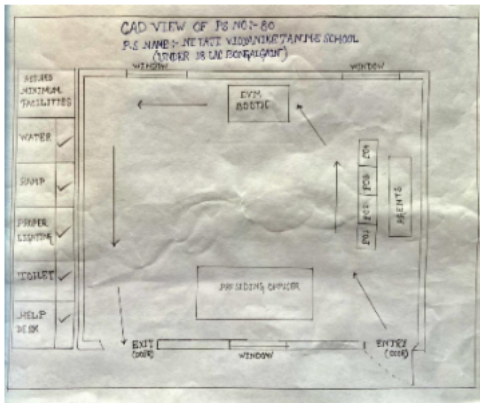

নিৰ্বাচক পঞ্জীয়ন বিষয়াৰ স্বাক্ষৰ

Nazri Naksha

Google Map View

Polling Station Building Front View

ভোটগ্ৰহন কেন্দ্ৰৰ সন্মুখৰ দৃশ্য

Cad View

Key MAP View

1 নাম : বাণী কৰ স্বামীৰ নাম: অনীল চন্দ্ৰ কৰ ঘৰ নং : ১২ বয়স : 69 লিঙ্গ : মহিলা	CBJ0286443 ফটো উপলব্ধ	2 নাম : নুপৰ কৰ স্বামীৰ নাম: দেবশীষ কৰ ঘৰ নং : ১২ বয়স : 46 লিঙ্গ : মহিলা	CBJ1872135 ফটো উপলব্ধ	3 নাম : সুভাশিষ কৰ পিতাৰ নাম: অনীল চন্দ্ৰ কৰ ঘৰ নং : ১২(১) বয়স : 48 লিঙ্গ : পুৰুষ	CBJ0286823 ফটো উপলব্ধ
4 নাম : বিংকি দত্ত স্বামীৰ নাম: শুভাশিষ কৰ ঘৰ নং : ১২(১) বয়স : 37 লিঙ্গ : মহিলা	CBJ0286724 ফটো উপলব্ধ	5 নাম : গৌৰী শংকৰ ঘোষ পিতাৰ নাম: গনেশ চঃ ঘোষ ঘৰ নং : 51 বয়স : 69 লিঙ্গ : পুৰুষ	CBJ2247907 ফটো উপলব্ধ	6 নাম : সবিতা ঘোষ স্বামীৰ নাম: গৌৰী শংকৰ ঘোষ ঘৰ নং : 51 বয়স : 61 লিঙ্গ : মহিলা	CBJ2247918 ফটো উপলব্ধ
7 নাম : সুদীপ্তা ঘোষ পিতাৰ নাম: গৌৰী শঙ্কৰ ঘোষ ঘৰ নং : 51 বয়স : 31 লিঙ্গ : মহিলা	CBJ0167429 ফটো উপলব্ধ	8 নাম : সিদ্ধার্থ শংকৰ ঘোষ পিতাৰ নাম: গৌৰী শংকৰ ঘোষ ঘৰ নং : ৫২ বয়স : 27 লিঙ্গ : পুৰুষ	CBJ0288472 ফটো উপলব্ধ	9 নাম : দেবশ্ৰী চক্ৰবৰ্তী পিতাৰ নাম: তৰুন কুমাৰ চক্ৰবৰ্তী ঘৰ নং : ১৪৩ বয়স : 47 লিঙ্গ : মহিলা	CBJ0542035 ফটো উপলব্ধ
10 নাম : সুমুখি চন্দ্ৰ পিতাৰ নাম: দীপক চন্দ্ৰ ঘৰ নং : 143 বয়স : 24 লিঙ্গ : মহিলা	CBJ0462002 ফটো উপলব্ধ	11 নাম : পূৰ্ণিমা ঘোষ স্বামীৰ নাম: অজীত ঘোষ ঘৰ নং : ২৫০ বয়স : 32 লিঙ্গ : মহিলা	CBJ0438176 ফটো উপলব্ধ	12 নাম : শচীন্দ্র চন্দ্ৰ ঘোষ পিতাৰ নাম: শৰত চন্দ্ৰ ঘোষ ঘৰ নং : ৩০০ বয়স : 77 লিঙ্গ : পুৰুষ	CBJ1860840 ফটো উপলব্ধ
13 নাম : নমিতা ঘোষ স্বামীৰ নাম: শচীন্দ্র চন্দ্ৰ ঘোষ ঘৰ নং : ৩০০ বয়স : 61 লিঙ্গ : মহিলা	CBJ1860851 ফটো উপলব্ধ	14 নাম : নন্দা ঘোষ পিতাৰ নাম: শচীন্দ্র চন্দ্ৰ ঘোষ ঘৰ নং : ৩০০ বয়স : 40 লিঙ্গ : মহিলা	CBJ1860862 ফটো উপলব্ধ	15 নাম : সুপ্ৰিয়া ঘোষ পিতাৰ নাম: শচীন্দ্র চন্দ্ৰ ঘোষ ঘৰ নং : ৩০০ বয়স : 39 লিঙ্গ : মহিলা	CBJ1860873 ফটো উপলব্ধ
16 নাম : শুভম ঘোষ পিতাৰ নাম: শচীন্দ্র চন্দ্ৰ ঘোষ ঘৰ নং : ৩০০ বয়স : 30 লিঙ্গ : পুৰুষ	CBJ2247929 ফটো উপলব্ধ	17 নাম : সুভংকৰ ঘোষ পিতাৰ নাম: সচিন্দ্ৰ চন্দ্ৰ ঘোষ ঘৰ নং : ৩০০ বয়স : 24 লিঙ্গ : পুৰুষ	CBJ0615344 ফটো উপলব্ধ	18 নাম : অজয় কুমাৰ ব্ৰহ্ম পিতাৰ নাম: দেজেন নাথ ব্ৰহ্ম ঘৰ নং : ৩৬৩ বয়স : 67 লিঙ্গ : পুৰুষ	CBJ1858919 ফটো উপলব্ধ
19 নাম : বুকী বালা ব্ৰহ্ম স্বামীৰ নাম: অজয় কুমাৰ ব্ৰহ্ম ঘৰ নং : ৩৬৩ বয়স : 36 লিঙ্গ : মহিলা	CBJ1858920 ফটো উপলব্ধ	20 নাম : দলি ব্ৰহ্ম পিতাৰ নাম: অজয় কুমাৰ ব্ৰহ্ম ঘৰ নং : ৩৬৩ বয়স : 25 লিঙ্গ : মহিলা	CBJ0556324 ফটো উপলব্ধ	21 নাম : সুব্ৰত ৰায় পিতাৰ নাম: বিমল চন্দ্ৰ ৰায় ঘৰ নং : 364 বয়স : 49 লিঙ্গ : পুৰুষ	GNS4837347 ফটো উপলব্ধ
22 নাম : সোমা গঙ্গোপাধ্যায় স্বামীৰ নাম: শিশিৰ কুমাৰ গঙ্গোপাধ্যায় ঘৰ নং : ৩৬৫ বয়স : 54 লিঙ্গ : মহিলা	QQM0091314 ফটো উপলব্ধ	23 নাম : মঞ্জু ধৃত স্বামীৰ নাম: শ্যাম সুন্দৰ ধৃত ঘৰ নং : ৩৬৯ বয়স : 42 লিঙ্গ : মহিলা	CBJ0273714 ফটো উপলব্ধ	24 নাম : ৰাকেশ ভগত পিতাৰ নাম: বিশ্বনাথ ভগত ঘৰ নং : ১৫৮১ক বয়স : 34 লিঙ্গ : পুৰুষ	CBJ1860964 ফটো উপলব্ধ
S 25 নাম : মানবেন্দ্ৰ দেবশৰ্মা পিতাৰ নাম: ৰমেশ চঃ শৰ্মা ঘৰ নং : ১৯১৩ বয়স : 62 লিঙ্গ : পুৰুষ	CBJ4335062 ফটো উপলব্ধ	S 26 নাম : অনামিকা ভাৰতী শৰ্মা স্বামীৰ নাম: মানবেন্দ্ৰ দেবশৰ্মা ঘৰ নং : ১৯১৩ বয়স : 56 লিঙ্গ : মহিলা	CBJ4335073 ফটো উপলব্ধ	S 27 নাম : হিমাক্ষী দেৱী পিতাৰ নাম: মানবেন্দ্ৰ দেৱ শৰ্মা ঘৰ নং : ১৯১৩ বয়স : 23 লিঙ্গ : মহিলা	QQM0069807 ফটো উপলব্ধ
28 নাম : অপৰ্না দেবনাথ পিতাৰ নাম: অসীম দেবনাথ ঘৰ নং : ২৭৫০ বয়স : 22 লিঙ্গ : মহিলা	CBJ119189 ফটো উপলব্ধ	29 নাম : সুস্মিতা সূত্ৰধৰ পিতাৰ নাম: সুভাষ সূত্ৰধৰ ঘৰ নং : ৩৪৭৫ বয়স : 26 লিঙ্গ : মহিলা	CBJ0193722 ফটো উপলব্ধ	30 নাম : ভবানী চক্ৰবৰ্তী স্বামীৰ নাম: মনু চক্ৰবৰ্তী ঘৰ নং : ৩৪৬৫ বয়স : 46 লিঙ্গ : মহিলা	CBJ1854575 ফটো উপলব্ধ