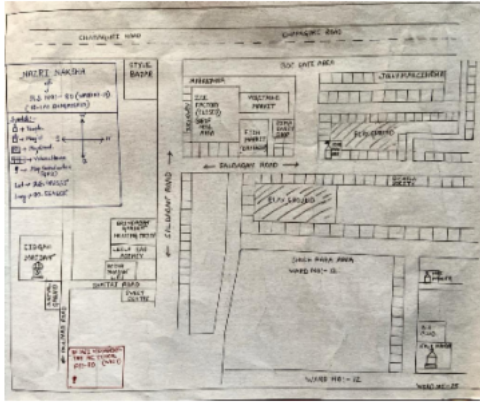

Nazri Naksha