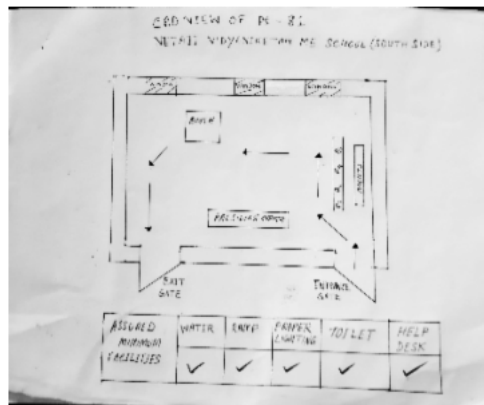

নিৰ্বাচক পঞ্জীয়ন বিষয়াৰ স্বাক্ষৰ

Nazri Naksha

Google Map View

Polling Station Building Front View

ভোটগ্ৰহন কেন্দ্ৰৰ সন্মুখৰ দৃশ্য

Cad View

Key MAP View

1 নাম : পিয়ালি সৰকাৰ পিতাৰ নাম: বিনোদ সৰকাৰ ঘৰ নং : ৬ বয়স : 26 লিঙ্গ : মহিলা	CBJ0604769 ফটো উপলব্ধ	2 নাম : শংকৰ বসুমতাৰী পিতাৰ নাম: নগেন বসুমতাৰী ঘৰ নং : 53 বয়স : 25 লিঙ্গ : পুৰুষ	CBJ0486126 ফটো উপলব্ধ	3 নাম : অজিত কুমাৰ শীল পিতাৰ নাম: উপেন্দ্ৰ নাথ শীল ঘৰ নং : ২০০ বয়স : 69 লিঙ্গ : পুৰুষ	CBJ0549675 ফটো উপলব্ধ
4 নাম : কল্যাণী শীল স্বামীৰ নাম: অজিত কুমাৰ শীল ঘৰ নং : ২০০ বয়স : 61 লিঙ্গ : মহিলা	CBJ0548065 ফটো উপলব্ধ	5 নাম : অনিমেশ শীল পিতাৰ নাম: অজিত কুমাৰ শীল ঘৰ নং : ২০০ বয়স : 45 লিঙ্গ : পুৰুষ	CBJ0291732 ফটো উপলব্ধ	6 নাম : বুস্পা শীল পিতাৰ নাম: অজিত কুমাৰ শীল ঘৰ নং : ২০০ বয়স : 43 লিঙ্গ : মহিলা	CBJ0288761 ফটো উপলব্ধ
7 নাম : বাজেশ শীল পিতাৰ নাম: অজিত কুমাৰ শীল ঘৰ নং : ২০০ বয়স : 36 লিঙ্গ : পুৰুষ	CBJ0548628 ফটো উপলব্ধ	R 8 নাম : সোনালী বালু আৰ্য্য মাতৃৰ নাম: গোলোপী বালু আৰ্য্য ঘৰ নং : 200 বয়স : 34 লিঙ্গ : মহিলা	HTN0198002 ফটো উপলব্ধ	9 নাম : সোনালী বালু শীল স্বামীৰ নাম: অনিমেশ শীল ঘৰ নং : 200 বয়স : 32 লিঙ্গ : মহিলা	CBJ2287944 ফটো উপলব্ধ
10 নাম : তাৰামনি শীল স্বামীৰ নাম: বাজেশ শীল ঘৰ নং : 200 পিএস নং -81 বয়স : 24 লিঙ্গ : মহিলা	JGY1271758 ফটো উপলব্ধ	11 নাম : বুমি সাহা পিতাৰ নাম: লব সাহা ঘৰ নং : 378 বয়স : 21 লিঙ্গ : মহিলা	CBJ2282994 ফটো উপলব্ধ	12 নাম : কাৰ্তিক দে পিতাৰ নাম: ৰঞ্জিত দে ঘৰ নং : ৫১৩ বয়স : 28 লিঙ্গ : পুৰুষ	CBJ0556761 ফটো উপলব্ধ
13 নাম : সঙ্গিতা ৰাজবংশী স্বামীৰ নাম: নয়ন দাস ঘৰ নং : ৫৫৯ বয়স : 23 লিঙ্গ : মহিলা	CBJ1128263 ফটো উপলব্ধ	14 নাম : গণেশ শীল পিতাৰ নাম: জগদীশ শীল ঘৰ নং : ৭৫০ বয়স : 49 লিঙ্গ : পুৰুষ	CBJ0362657 ফটো উপলব্ধ	15 নাম : বিশ্ব শীল পিতাৰ নাম: গণেশ শীল ঘৰ নং : ৭৫০ বয়স : 28 লিঙ্গ : পুৰুষ	CBJ0205575 ফটো উপলব্ধ
16 নাম : অভিজিত শীল পিতাৰ নাম: গণেশ শীল ঘৰ নং : ৭৫০ বয়স : 24 লিঙ্গ : পুৰুষ	CBJ0493122 ফটো উপলব্ধ	17 নাম : বুমি দে সৰকাৰ পিতাৰ নাম: দেবাশীষ সাহা ঘৰ নং : ১৪৮৫ বয়স : 30 লিঙ্গ : মহিলা	CBJ3744476 ফটো উপলব্ধ	18 নাম : ৰাজু মিঞা পিতাৰ নাম: ক্ষীতীষ ঘৰ নং : 1984 বয়স : 44 লিঙ্গ : পুৰুষ	HJL1645858 ফটো উপলব্ধ
19 নাম : শেফালী মিঞা স্বামীৰ নাম: ৰাজু ঘৰ নং : 1984 বয়স : 39 লিঙ্গ : মহিলা	HJL1645869 ফটো উপলব্ধ	20 নাম : পায়েল মিত্ৰ পিতাৰ নাম: ৰাজু মিত্ৰ ঘৰ নং : 1984 বয়স : 19 লিঙ্গ : মহিলা	QQM0067397 ফটো উপলব্ধ	21 নাম : মালা শীল স্বামীৰ নাম: গণেশ শীল ঘৰ নং : ২০৩১ বয়স : 51 লিঙ্গ : মহিলা	CBJ2247101 ফটো উপলব্ধ
22 নাম : মলিনা সৰকাৰ স্বামীৰ নাম: মিঠু সৰকাৰ ঘৰ নং : ৩৬৮৮ বয়স : 49 লিঙ্গ : মহিলা	CBJ1864591 ফটো উপলব্ধ	23 নাম : চিনু বাটো মণ্ডল স্বামীৰ নাম: কাৰ্তীক মণ্ডল ঘৰ নং : ৩৬৮৮ ক বয়স : 44 লিঙ্গ : মহিলা	CBJ0204602 ফটো উপলব্ধ	24 নাম : মানিক মণ্ডল পিতাৰ নাম: কাৰ্তিক মণ্ডল ঘৰ নং : ৩৬৮৮ ক বয়স : 22 লিঙ্গ : পুৰুষ	CBJ2280030 ফটো উপলব্ধ
25 নাম : বিটু মণ্ডল পিতাৰ নাম: কাৰ্তিক মণ্ডল ঘৰ নং : 3688 ক বয়স : 20 লিঙ্গ : পুৰুষ	QQM0089169 ফটো উপলব্ধ	26 নাম : কাৰ্তিক মণ্ডল পিতাৰ নাম: গৌৰাঙ্গ মণ্ডল ঘৰ নং : ৩৬৮৮ ক বয়স : 54 লিঙ্গ : পুৰুষ	CBJ1864615 ফটো উপলব্ধ	27 নাম : অৰুন সাহা পিতাৰ নাম: ৰাজকুমাৰ সাহা ঘৰ নং : ৩৬৯১ বয়স : 68 লিঙ্গ : পুৰুষ	CBJ1864739 ফটো উপলব্ধ
28 নাম : বৰুণ চন্দ্ৰ সাহা পিতাৰ নাম: ৰাজকুমাৰ সাহ ঘৰ নং : ৩৯১ বয়স : 64 লিঙ্গ : পুৰুষ	CBJ1864659 ফটো উপলব্ধ	29 নাম : মিলন সাহা স্বামীৰ নাম: অজিত সাহা ঘৰ নং : ৩৬৯১ বয়স : 64 লিঙ্গ : মহিলা	CBJ1864648 ফটো উপলব্ধ	30 নাম : অৰ্চনা সাহা স্বামীৰ নাম: অৰুন সাহা ঘৰ নং : ৩৬৯১ বয়স : 62 লিঙ্গ : মহিলা	CBJ1864660 ফটো উপলব্ধ