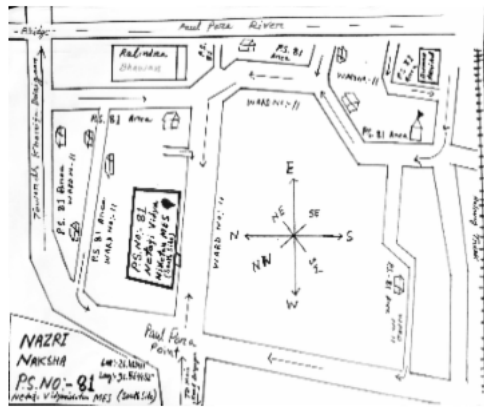

Nazri Naksha