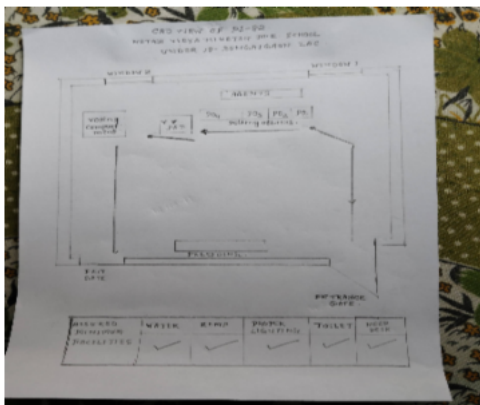

নিৰ্বাচক পঞ্জীয়ন বিষয়াৰ স্বাক্ষৰ

Nazri Naksha

Google Map View

Polling Station Building Front View

ভোটগ্ৰহন কেন্দ্ৰৰ সন্মুখৰ দৃশ্য

Cad View

Key MAP View

1 নাম : জতিকা হালৈ স্বামীৰ নাম: অৰুণ দত্ত ঘৰ নং : ১৯ বয়স : 39 লিঙ্গ : মহিলা	KMH8137448 ফটো উপলব্ধ	2 নাম : মন্দি দত্তা মাতৃৰ নাম: আল্পো কৰ্মকাৰ দত্তা ঘৰ নং : ৫১ বয়স : 28 লিঙ্গ : মহিলা	CBJ0609297 ফটো উপলব্ধ	3 নাম : ৰজকিনি মণ্ডল পিতাৰ নাম: নন্দ মণ্ডল ঘৰ নং : ৫৪ বয়স : 39 লিঙ্গ : মহিলা	CBJ0007606 ফটো উপলব্ধ
4 নাম : আন্না দাস স্বামীৰ নাম: লালাচাদ দাস ঘৰ নং : ৬১ বয়স : 66 লিঙ্গ : মহিলা	CBJ1131739 ফটো উপলব্ধ	5 নাম : অভিলাষ শৰ্মা পিতাৰ নাম: গোপাল শৰ্মা ঘৰ নং : ৬৪ বয়স : 25 লিঙ্গ : পুৰুষ	CBJ0555912 ফটো উপলব্ধ	S 6 নাম : শিবানী দেৱনাথ স্বামীৰ নাম: প্ৰসন্নজিৎ দাস ঘৰ নং : ১৪৩ বয়স : ৪9 লিঙ্গ : মহিলা	GML1425758 ফটো উপলব্ধ
7 নাম : কাজল দাস পিতাৰ নাম: ৰামানন্দ দাস ঘৰ নং : 263 বয়স : 52 লিঙ্গ : পুৰুষ	HBP3336694 ফটো উপলব্ধ	8 নাম : ছবি চক্ৰবৰ্তী স্বামীৰ নাম: ৰতন চক্ৰবৰ্তী ঘৰ নং : ২৪১ বয়স : 53 লিঙ্গ : মহিলা	CBJ0540591 ফটো উপলব্ধ	9 নাম : ৰিকিতা চক্ৰবৰ্তী পিতাৰ নাম: ৰতন চক্ৰবৰ্তী ঘৰ নং : ২৪১ বয়স : 33 লিঙ্গ : মহিলা	CBJ0540195 ফটো উপলব্ধ
10 নাম : হেমা চক্ৰবৰ্তী পিতাৰ নাম: ৰতন চক্ৰবৰ্তী ঘৰ নং : ২৪১ বয়স : 32 লিঙ্গ : মহিলা	CBJ0540682 ফটো উপলব্ধ	11 নাম : অনূপ ভট্টাচাৰ্যী পিতাৰ নাম: অবনী কুঃ ভট্টাচাৰ্যী ঘৰ নং : ৩৪৫ বয়স : 59 লিঙ্গ : পুৰুষ	CBJ1618344 ফটো উপলব্ধ	12 নাম : শিখা ভট্টাচাৰ্যী স্বামীৰ নাম: অনূপ ভট্টাচাৰ্যী ঘৰ নং : ৩৪৫ বয়স : 56 লিঙ্গ : মহিলা	CBJ1618377 ফটো উপলব্ধ
13 নাম : অনশ্ৰী ভট্টাচাৰ্যী পিতাৰ নাম: অনূপ ভট্টাচাৰ্যী ঘৰ নং : 345 বয়স : 19 লিঙ্গ : মহিলা	QQM0083063 ফটো উপলব্ধ	14 নাম : ৰাকেশ বৰা মাতৃৰ নাম: সাবিতা বৰা ঘৰ নং : ৫৪১ বয়স : 32 লিঙ্গ : পুৰুষ	CBJ0605923 ফটো উপলব্ধ	15 নাম : দীপক কুঃ বোস পিতাৰ নাম: মনিন্দ্ৰ নাথ বোস ঘৰ নং : ৮৭৭ বয়স : 79 লিঙ্গ : পুৰুষ	CBJ1886313 ফটো উপলব্ধ
E 16 নাম : নিত্যানন্দ পাল পিতাৰ নাম: সত্যশ চন্দ্ৰ পাল ঘৰ নং : ৮৭৮ বয়স : ৭9 লিঙ্গ : পুৰুষ	CBJ1887747 ফটো উপলব্ধ	17 নাম : মলয়েন্দু পাল পিতাৰ নাম: নিত্যানন্দ পাল ঘৰ নং : ৮৭৮ বয়স : 50 লিঙ্গ : পুৰুষ	CBJ1887769 ফটো উপলব্ধ	18 নাম : সঞ্জয় পাল পিতাৰ নাম: নিত্যানন্দ পাল ঘৰ নং : ৮৭৮ বয়স : 50 লিঙ্গ : পুৰুষ	CBJ1887770 ফটো উপলব্ধ
19 নাম : সূচিত্ৰা পাল স্বামীৰ নাম: মলয়েন্দু পাল ঘৰ নং : ৮৭৮ বয়স : 48 লিঙ্গ : মহিলা	CBJ1316285 ফটো উপলব্ধ	20 নাম : সন্তোষ কুঃ বিশ্বাস পিতাৰ নাম: বৈদ্যনাথ বিশ্বাস ঘৰ নং : ৮৭৯ বয়স : 75 লিঙ্গ : পুৰুষ	CBJ1886595 ফটো উপলব্ধ	21 নাম : লক্ষ্মী বিশ্বাস স্বামীৰ নাম: সন্তোষ কু বিশ্বাস ঘৰ নং : ৮৭৯ বয়স : 68 লিঙ্গ : মহিলা	CBJ1886620 ফটো উপলব্ধ
22 নাম : সন্দীপন বিশ্বাস পিতাৰ নাম: সন্তোষ কুঃ বিশ্বাস ঘৰ নং : ৮৭৯ বয়স : 37 লিঙ্গ : পুৰুষ	CBJ1886675 ফটো উপলব্ধ	23 নাম : বিশ্বনাথ মালাকাৰ পিতাৰ নাম: হেমন্ত চন্দ্ৰ মালাকাৰ ঘৰ নং : ৮৮২ বয়স : 78 লিঙ্গ : পুৰুষ	CBJ2248433 ফটো উপলব্ধ	24 নাম : বাণী মালাকাৰ স্বামীৰ নাম: বিশ্বনাথ মালাকাৰ ঘৰ নং : ৮৮২ বয়স : 69 লিঙ্গ : মহিলা	CBJ2248477 ফটো উপলব্ধ
25 নাম : আৰতী সূত্ৰধৰ স্বামীৰ নাম: স্বৰ্গীয় হৰে পদ সূত্ৰধৰ ঘৰ নং : 882 বয়স : 55 লিঙ্গ : মহিলা	QQM0017780 ফটো উপলব্ধ	26 নাম : প্ৰভাত মালাকাৰ পিতাৰ নাম: বিশ্বনাথ মালাকাৰ ঘৰ নং : ৮৮২ বয়স : 50 লিঙ্গ : পুৰুষ	CBJ2248422 ফটো উপলব্ধ	27 নাম : মনিদীপা বসাক স্বামীৰ নাম: প্ৰভাত মালাকাৰ ঘৰ নং : ৮৮২ বয়স : 41 লিঙ্গ : মহিলা	DTK3237896 ফটো উপলব্ধ
28 নাম : দীপা সূত্ৰধৰ মাতৃৰ নাম: আৰতী সূত্ৰধৰ ঘৰ নং : ৮৮২ বয়স : 24 লিঙ্গ : মহিলা	CBJ0601591 ফটো উপলব্ধ	29 নাম : বিকাশ সূত্ৰধৰ মাতৃৰ নাম: আৰতী সূত্ৰধৰ ঘৰ নং : 882 বয়স : 22 লিঙ্গ : পুৰুষ	QQM0000711 ফটো উপলব্ধ	30 নাম : বিষ্ণু ভট্টাচাৰ্য পিতাৰ নাম: নিত্যাগোপাল ভট্টাচাৰ্য ঘৰ নং : ৮৮৩ বয়স : 30 লিঙ্গ : পুৰুষ	CBJ2248568 ফটো উপলব্ধ