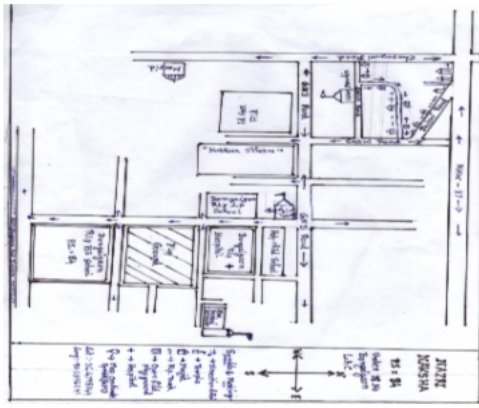

Nazri Naksha