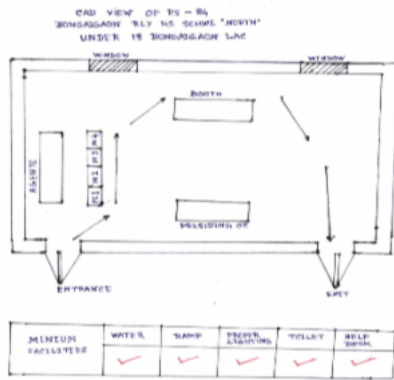

নিৰ্বাচক পঞ্জীয়ন বিষয়াৰ স্বাক্ষৰ

Nazri Naksha

Google Map View

Polling Station Building Front View

ভোটগ্ৰহন কেন্দ্ৰৰ সন্মুখৰ দৃশ্য

Cad View

Key MAP View

1 নাম : সুমনা দাস পিতাৰ নাম : মানিক লাল দাস ঘৰ নং : ৫৩ বয়স : 27 লিঙ্গ : মহিলা	CBJ0588442 ফটো উপলব্ধ	2 নাম : সুকান্ত দত্ত পিতাৰ নাম : শঙ্কৰ দত্ত ঘৰ নং : ১০৬ বয়স : 43 লিঙ্গ : পুৰুষ	CBJ2247178 ফটো উপলব্ধ	3 নাম : প্ৰিয়ংকা দত্ত স্বামীৰ নাম : সুকান্ত দত্ত ঘৰ নং : ১০৬ বয়স : 35 লিঙ্গ : মহিলা	CBJ2247189 ফটো উপলব্ধ
# 4 নাম : দীপশিখা নাথ পিতাৰ নাম : দেবদূত নাথ ঘৰ নং : 160 বয়স : 21 লিঙ্গ : মহিলা	CBJ2270254 ফটো উপলব্ধ	5 নাম : বুমা ঘোষ স্বামীৰ নাম : সঞ্জীৱ ঘোষ ঘৰ নং : ১১৭ বয়স : 39 লিঙ্গ : মহিলা	FSC1812562 ফটো উপলব্ধ	6 নাম : সপনা ধানুকা স্বামীৰ নাম : বিনয় কুমাৰ ধানুকা ঘৰ নং : 136 বয়স : 42 লিঙ্গ : মহিলা	CBJ0373605 ফটো উপলব্ধ
7 নাম : দেবদূত নাথ পিতাৰ নাম : চিন্তা হৰন নাথ ঘৰ নং : ১৬০ বয়স : 55 লিঙ্গ : পুৰুষ	CBJ1785780 ফটো উপলব্ধ	8 নাম : শান্তা নাথ স্বামীৰ নাম : দেবদূত নাথ ঘৰ নং : ১৬০ বয়স : 44 লিঙ্গ : মহিলা	CBJ1785791 ফটো উপলব্ধ	9 নাম : সুনীল চন্দ্ৰ দাস পিতাৰ নাম : শৰত চন্দ্ৰ দাস ঘৰ নং : ১৮৩ বয়স : 53 লিঙ্গ : পুৰুষ	CBJ0434456 ফটো উপলব্ধ
10 নাম : শিল্পা দত্ত স্বামীৰ নাম : সঞ্জয় দত্ত ঘৰ নং : ১৮৯ বয়স : 27 লিঙ্গ : মহিলা	CBJ0487744 ফটো উপলব্ধ	11 নাম : প্ৰণতি সাহা ঘোষ স্বামীৰ নাম : সাধন কুমাৰ ঘোষ ঘৰ নং : ৩৩৪ বয়স : 74 লিঙ্গ : মহিলা	CBJ0559468 ফটো উপলব্ধ	#2 12 নাম : মতিৰানী ঘোষ স্বামীৰ নাম : গান্ধী ঘোষ ঘৰ নং : 2690 বয়স : 87 লিঙ্গ : মহিলা	CBJ1808704 ফটো উপলব্ধ
13 নাম : প্ৰভাস চন্দ্ৰ বিশ্বাস পিতাৰ নাম : নৰেশ চন্দ্ৰ বিশ্বাস ঘৰ নং : ১৮৫০ বয়স : 72 লিঙ্গ : পুৰুষ	CBJ0564815 ফটো উপলব্ধ	14 নাম : মিলি বিশ্বাস স্বামীৰ নাম : প্ৰভাস চন্দ্ৰ বিশ্বাস ঘৰ নং : ১৮৫০ বয়স : 64 লিঙ্গ : মহিলা	CBJ1891618 ফটো উপলব্ধ	15 নাম : পাপিয়া বিশ্বাস পিতাৰ নাম : প্ৰভাস চন্দ্ৰ বিশ্বাস ঘৰ নং : ১৮৫০ বয়স : 38 লিঙ্গ : মহিলা	CBJ0547059 ফটো উপলব্ধ
E 16 নাম : সুদেব বক্ষিত পিতাৰ নাম : সুকুমাৰ বক্ষিত ঘৰ নং : ২০০০ বয়স : 65 লিঙ্গ : পুৰুষ	CBJ0348375 ফটো উপলব্ধ	17 নাম : নীল দাস বক্ষিত স্বামীৰ নাম : সুদেব বক্ষিত ঘৰ নং : ২০০০ বয়স : 47 লিঙ্গ : মহিলা	CBJ1804564 ফটো উপলব্ধ	18 নাম : প্ৰমিতা বক্ষিত পিতাৰ নাম : সুদেব বক্ষিত ঘৰ নং : ২০০০ বয়স : 26 লিঙ্গ : মহিলা	CBJ0211565 ফটো উপলব্ধ
19 নাম : শশী হৰলালকা স্বামীৰ নাম : কেলাশ প্ৰসাদ হৰলালকা ঘৰ নং : ২০০১ বয়স : 60 লিঙ্গ : মহিলা	CBJ1804586 ফটো উপলব্ধ	20 নাম : নিশা হৰলালকা পিতাৰ নাম : কেলাশ প্ৰসাদ হৰলালকা ঘৰ নং : ২০০১ বয়স : 38 লিঙ্গ : মহিলা	CBJ1804600 ফটো উপলব্ধ	21 নাম : পংকজ হৰলালকা পিতাৰ নাম : কেলাশ প্ৰসাদ হৰলালকা ঘৰ নং : ২০০১ বয়স : 36 লিঙ্গ : পুৰুষ	CBJ1804597 ফটো উপলব্ধ
22 নাম : টুলটুলী মণ্ডল পিতাৰ নাম : নৱ কুমাৰ মণ্ডল ঘৰ নং : ২৫৩৭ বয়স : 30 লিঙ্গ : মহিলা	CBJ0101956 ফটো উপলব্ধ	23 নাম : জীত মণ্ডল পিতাৰ নাম : নৱ কুমাৰ মণ্ডল ঘৰ নং : ২৫৩৭ বয়স : 28 লিঙ্গ : পুৰুষ	CBJ0101998 ফটো উপলব্ধ	24 নাম : বিনয় কুমাৰ ধানুকা পিতাৰ নাম : বিজয় কুমাৰ ধানুকা ঘৰ নং : ২৫৪৮ বয়স : 48 লিঙ্গ : পুৰুষ	CBJ0102038 ফটো উপলব্ধ
25 নাম : বিজয় ধনুকা পিতাৰ নাম : মহীবাৰ প্ৰসাদ ধানুকা ঘৰ নং : ২৫৩৯ বয়স : 73 লিঙ্গ : পুৰুষ	CBJ0102046 ফটো উপলব্ধ	26 নাম : উত্তম সাহা পিতাৰ নাম : সাচন্দ্ৰ সাহা ঘৰ নং : ২৫৪০ বয়স : 56 লিঙ্গ : পুৰুষ	CBJ2247258 ফটো উপলব্ধ	27 নাম : বৰ্ণা সাহা স্বামীৰ নাম : উত্তম সাহা ঘৰ নং : ২৫৪০ বয়স : 50 লিঙ্গ : মহিলা	CBJ2247269 ফটো উপলব্ধ
28 নাম : উতপল সাহা পিতাৰ নাম : উত্তম সাহা ঘৰ নং : ২৫৪০ বয়স : 26 লিঙ্গ : পুৰুষ	CBJ0211540 ফটো উপলব্ধ	29 নাম : বিশ্বেশ্বৰ সাহা পিতাৰ নাম : উত্তম সাহা ঘৰ নং : ২৫৪০ বয়স : 25 লিঙ্গ : পুৰুষ	CBJ0382200 ফটো উপলব্ধ	30 নাম : সুৰবালা মহন্ত স্বামীৰ নাম : সুধন্য মহন্ত ঘৰ নং : ২৫৪২ বয়স : 76 লিঙ্গ : মহিলা	CBJ1804644 ফটো উপলব্ধ