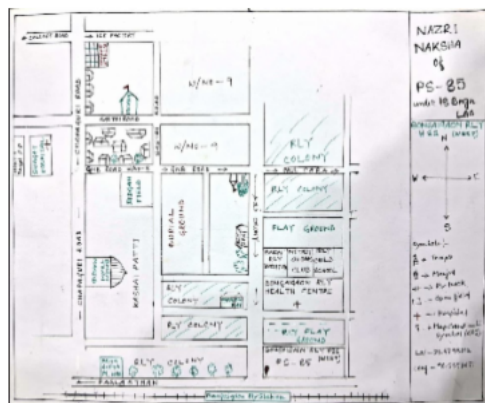

Nazri Naksha