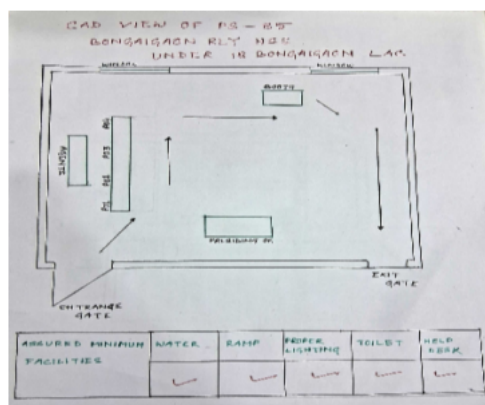

নিৰ্বাচক পঞ্জীয়ন বিষয়াৰ স্বাক্ষৰ

Nazri Naksha

Google Map View

Polling Station Building Front View

ভোটগ্ৰহন কেন্দ্ৰৰ সন্মুখৰ দৃশ্য

Cad View

Key MAP View

1 নাম : অমৃত সিংহ পিতাৰ নাম: সুৰেন্দ্ৰ সিংহ ঘৰ নং : 2 বয়স : 61 লিঙ্গ : পুৰুষ	CBJ2247474 ফটো উপলব্ধ	2 নাম : নিৰন সিংহ স্বামীৰ নাম: অমৃত সিংহ ঘৰ নং : 2 বয়স : 41 লিঙ্গ : মহিলা	CBJ0211771 ফটো উপলব্ধ	3 নাম : বিনাপাণি সিংহ পিতাৰ নাম: অমৃত সিংহ ঘৰ নং : 2 বয়স : 23 লিঙ্গ : মহিলা	CBJ2305142 ফটো উপলব্ধ
4 নাম : অৰ্জুন সিংহ পিতাৰ নাম: অমৃত সিংহ ঘৰ নং : 2 বয়স : 20 লিঙ্গ : পুৰুষ	QQM0093849 ফটো উপলব্ধ	5 নাম : ৰাজু দেবী নহাটা স্বামীৰ নাম: অৰুন কুমাৰ নহাটা ঘৰ নং : 3 বয়স : 66 লিঙ্গ : মহিলা	CBJ1149236 ফটো উপলব্ধ	S 6 নাম : নিতেশ কুমাৰ নহাটা পিতাৰ নাম: অৰুন কুমাৰ নহাটা ঘৰ নং : 3 বয়স : 42 লিঙ্গ : পুৰুষ	CBJ1821325 ফটো উপলব্ধ
7 নাম : মনিস নাহাটা পিতাৰ নাম: অৰুন নাহাটা ঘৰ নং : 9 বয়স : 40 লিঙ্গ : পুৰুষ	CBJ2267858 ফটো উপলব্ধ	8 নাম : ৰাধিকা গুপ্তা পিতাৰ নাম: লালচান্দ গুপ্তা ঘৰ নং : 9 বয়স : 39 লিঙ্গ : মহিলা	TSX1272350 ফটো উপলব্ধ	9 নাম : শ্যাম শংকৰ ৰয় পিতাৰ নাম: অমৰ শংকৰ ৰয় ঘৰ নং : 9 বয়স : 66 লিঙ্গ : পুৰুষ	CBJ1779835 ফটো উপলব্ধ
10 নাম : কাজল ৰায় স্বামীৰ নাম: শ্যাম শংকৰ ৰায় ঘৰ নং : 5 বয়স : 60 লিঙ্গ : মহিলা	CBJ1779846 ফটো উপলব্ধ	11 নাম : সুদীপ্ত ৰায় পিতাৰ নাম: শ্যাম শংকৰ ৰায় ঘৰ নং : 5 বয়স : 26 লিঙ্গ : পুৰুষ	CBJ0264556 ফটো উপলব্ধ	12 নাম : দীপ্তি ৰায় পিতাৰ নাম: শ্যাম শংকৰ ৰায় ঘৰ নং : 5 বয়স : 24 লিঙ্গ : মহিলা	CBJ0493064 ফটো উপলব্ধ
13 নাম : নুপৰ চক্ৰবৰ্তী স্বামীৰ নাম: বিপুল চক্ৰবৰ্তী ঘৰ নং : 6 বয়স : 58 লিঙ্গ : মহিলা	JMV1189135 ফটো উপলব্ধ	14 নাম : বিকি চক্ৰবৰ্তী পিতাৰ নাম: বিপুল চক্ৰবৰ্তী ঘৰ নং : 6 বয়স : 36 লিঙ্গ : পুৰুষ	JMV1189146 ফটো উপলব্ধ	15 নাম : পূজা চক্ৰবৰ্তী পিতাৰ নাম: বিপুল চক্ৰবৰ্তী ঘৰ নং : 6 বয়স : 30 লিঙ্গ : মহিলা	JMV0231514 ফটো উপলব্ধ
16 নাম : বাবলি প্ৰসাদ পিতাৰ নাম: কালিপদ চক্ৰবৰ্তী ঘৰ নং : 7 বয়স : 47 লিঙ্গ : মহিলা	CBJ0440735 ফটো উপলব্ধ	17 নাম : লতিফ হুছেইনী পিতাৰ নাম: ইউছুফ আলী ঘৰ নং : 13 বয়স : 63 লিঙ্গ : পুৰুষ	CBJ1815072 ফটো উপলব্ধ	18 নাম : সুদীপ্তা সাহা স্বামীৰ নাম: স্বপন কুমাৰ সাহা ঘৰ নং : 18 বয়স : 43 লিঙ্গ : মহিলা	CBJ1827356 ফটো উপলব্ধ
19 নাম : সুদীপ সাহা পিতাৰ নাম: ভোলা নাথ সাহা ঘৰ নং : 14 বয়স : 42 লিঙ্গ : পুৰুষ	GJP1657427 ফটো উপলব্ধ	20 নাম : শৌভিক সাহা পিতাৰ নাম: স্বপন কুমাৰ সাহা ঘৰ নং : 18 বয়স : 22 লিঙ্গ : পুৰুষ	CBJ2301604 ফটো উপলব্ধ	# 21 নাম : সমীৰ মোদক পিতাৰ নাম: সুভাষ মোদক ঘৰ নং : 29 বয়স : 36 লিঙ্গ : পুৰুষ	CBJ0487629 ফটো উপলব্ধ
22 নাম : মণীশ জৈন পিতাৰ নাম: মনোজ কুমাৰ জৈন ঘৰ নং : 28 বয়স : 25 লিঙ্গ : পুৰুষ	CBJ0590133 ফটো উপলব্ধ	23 নাম : সিতা দেবী স্বামীৰ নাম: ৰাম চন্দ্ৰ মুখীয়া ঘৰ নং : 270 বয়স : 47 লিঙ্গ : মহিলা	CGJ1070515 ফটো উপলব্ধ	24 নাম : পংকজ মুখীয়া মাতৃৰ নাম: সিতা দেবী ঘৰ নং : 290 বয়স : 26 লিঙ্গ : পুৰুষ	CGJ0236794 ফটো উপলব্ধ
25 নাম : শান্তনু দাস পিতাৰ নাম: বাবুল দাস ঘৰ নং : 2800 বয়স : 31 লিঙ্গ : পুৰুষ	CBJ1821052 ফটো উপলব্ধ	26 নাম : ডলি পাঠক পিতাৰ নাম: সুজিত ঘোষ ঘৰ নং : 2559 বয়স : 37 লিঙ্গ : মহিলা	CBJ0212001 ফটো উপলব্ধ	27 নাম : অক্ষয় ঘোষ পিতাৰ নাম: শ্যাম ঘোষ ঘৰ নং : 2559 বয়স : 36 লিঙ্গ : পুৰুষ	CBJ1814579 ফটো উপলব্ধ
28 নাম : সুজিত ঘোষ পিতাৰ নাম: শ্যাম ঘোষ ঘৰ নং : 2559 বয়স : 34 লিঙ্গ : পুৰুষ	CBJ1814580 ফটো উপলব্ধ	29 নাম : বাবলী ঘোষ স্বামীৰ নাম: ৰাখাল ঘোষ ঘৰ নং : 2561 বয়স : 53 লিঙ্গ : মহিলা	CBJ1814591 ফটো উপলব্ধ	30 নাম : সোমা ঘোষ পিতাৰ নাম: হিৰেন্দ্ৰ চঃ ঘোষ ঘৰ নং : 2623 বয়স : 38 লিঙ্গ : মহিলা	CBJ2247281 ফটো উপলব্ধ