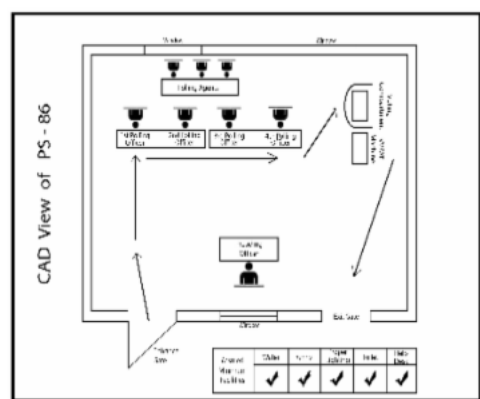

নিৰ্বাচক পঞ্জীয়ন বিষয়াৰ স্বাক্ষৰ

Nazri Naksha

Google Map View

Polling Station Building Front View

ভোটগ্ৰহন কেন্দ্ৰৰ সন্মুখৰ দৃশ্য

Cad View

Key MAP View

<p>S 1 CBJ1829749</p> <p>নাম : বিশ্বনাথ শীল শৰ্মা পিতাৰ নাম: যোগেন্দ্ৰ চন্দ্ৰ শীল শৰ্মা ঘৰ নং : ১০৬ বয়স : 44 লিঙ্গ : পুৰুষ</p> <p>ফটো উপলব্ধ</p>	<p>S 2 CBJ1625214</p> <p>নাম : বুমা পোদ্দাৰ স্বামীৰ নাম: স্বপ্ন কুমাৰ পোদ্দাৰ ঘৰ নং : ১০ বয়স : 55 লিঙ্গ : মহিলা</p> <p>ফটো উপলব্ধ</p>	<p>S 3 CBJ1629352</p> <p>নাম : সত্যম কুমাৰ পদ্দাৰ পিতাৰ নাম: স্বপ্ন কুমাৰ পদ্দাৰ ঘৰ নং : ১০ বয়স : 31 লিঙ্গ : পুৰুষ</p> <p>ফটো উপলব্ধ</p>
<p># 4 CBJ2247485</p> <p>নাম : তুলসী বৰ্মন স্বামীৰ নাম: পাৰ্থ প্ৰতিম ঘোষ ঘৰ নং : 3043 বয়স : 55 লিঙ্গ : মহিলা</p> <p>ফটো উপলব্ধ</p>	<p>5 CBJ1830315</p> <p>নাম : ইন্দ্ৰ নাৰায়ণ চৌধুৰী পিতাৰ নাম: কালি মোহন চৌধুৰী ঘৰ নং : ৩৫ বয়স : 67 লিঙ্গ : পুৰুষ</p> <p>ফটো উপলব্ধ</p>	<p>6 CBJ2247509</p> <p>নাম : দেবসিতা চৌধুৰী পিতাৰ নাম: ইন্দ্ৰ নাৰায়ণ চৌধুৰী ঘৰ নং : ৩৫ বয়স : 29 লিঙ্গ : মহিলা</p> <p>ফটো উপলব্ধ</p>
<p>7 CBJ9139531</p> <p>নাম : মিনতী বালা বৰ্মান স্বামীৰ নাম: বাৰীন বৰ্মান ঘৰ নং : ৩৭ বয়স : 49 লিঙ্গ : মহিলা</p> <p>ফটো উপলব্ধ</p>	<p># 8 CBJ6041174</p> <p>নাম : বিনা মণ্ডল স্বামীৰ নাম: প্ৰসেন চন্দ্ৰ মণ্ডল ঘৰ নং : 111 বয়স : 56 লিঙ্গ : মহিলা</p> <p>ফটো উপলব্ধ</p>	<p>9 CBJ1598374</p> <p>নাম : জ্যোৎস্না ৰায় স্বামীৰ নাম: দেবেন চন্দ্ৰ ৰায় ঘৰ নং : ২১১ বয়স : 59 লিঙ্গ : মহিলা</p> <p>ফটো উপলব্ধ</p>
<p>S2 10 CBJ0073726</p> <p>নাম : মনিকা ৰায় মাতৃৰ নাম: জ্যোৎস্না ৰায় ঘৰ নং : ৩২৭ বয়স : 30 লিঙ্গ : মহিলা</p> <p>ফটো উপলব্ধ</p>	<p>S2 11 CBJ2247645</p> <p>নাম : সুমিতা বিশ্বাস পিতাৰ নাম: ৰাম বিশ্বাস ঘৰ নং : 363 বয়স : 30 লিঙ্গ : মহিলা</p> <p>ফটো উপলব্ধ</p>	<p>E 12 CBJ1710209</p> <p>নাম : মায়া স্বামীৰ নাম: বাসুদেব ভট্টাচাৰ্যী ঘৰ নং : ৭৪৬ বয়স : 71 লিঙ্গ : মহিলা</p> <p>ফটো উপলব্ধ</p>
<p>13 CBJ1710276</p> <p>নাম : সৌগত ভট্টাচাৰ্যী পিতাৰ নাম: বাসুদেব ভট্টাচাৰ্যী ঘৰ নং : ৭৪৬ বয়স : 47 লিঙ্গ : পুৰুষ</p> <p>ফটো উপলব্ধ</p>	<p>14 CBJ0522888</p> <p>নাম : অলভিয়া দে পিতাৰ নাম: অসক কুমাৰ দে ঘৰ নং : ৭৪৬ বয়স : 28 লিঙ্গ : মহিলা</p> <p>ফটো উপলব্ধ</p>	<p>15 CBJ1830348</p> <p>নাম : পদ্মা ৰানী ঘোষ স্বামীৰ নাম: ৰঙ্গলাল ঘোষ ঘৰ নং : ২৫৯৪ বয়স : 66 লিঙ্গ : মহিলা</p> <p>ফটো উপলব্ধ</p>
<p>16 CBJ1824642</p> <p>নাম : প্ৰীতি ৰানী ঘোষ স্বামীৰ নাম: গোপাল চন্দ্ৰ ঘোষ ঘৰ নং : ২৯৯৩ বয়স : 66 লিঙ্গ : মহিলা</p> <p>ফটো উপলব্ধ</p>	<p>17 CBJ1824653</p> <p>নাম : ডলি ৰানী ঘোষ স্বামীৰ নাম: বৰুন চন্দ্ৰ ঘোষ ঘৰ নং : ২৯৯৩ বয়স : 55 লিঙ্গ : মহিলা</p> <p>ফটো উপলব্ধ</p>	<p>18 CBJ1824664</p> <p>নাম : অনপ কুমাৰ ঘোষ পিতাৰ নাম: গোপাল চন্দ্ৰ ঘোষ ঘৰ নং : ২৯৯৩ বয়স : 41 লিঙ্গ : পুৰুষ</p> <p>ফটো উপলব্ধ</p>
<p>19 CBJ1824675</p> <p>নাম : সুস্মিতা ঘোষ পিতাৰ নাম: বৰুন চন্দ্ৰ ঘোষ ঘৰ নং : ২৯৯৩ বয়স : 32 লিঙ্গ : মহিলা</p> <p>ফটো উপলব্ধ</p>	<p>20 CBJ0297374</p> <p>নাম : পূৰ্ণিমা ঘোষ স্বামীৰ নাম: অনপ কুমাৰ ঘোষ ঘৰ নং : ২৯৯৩ বয়স : 27 লিঙ্গ : মহিলা</p> <p>ফটো উপলব্ধ</p>	<p>21 CBJ0212258</p> <p>নাম : বিৰাজ ঘোষ পিতাৰ নাম: বৰুন চন্দ্ৰ ঘোষ ঘৰ নং : ২৯৯৩ বয়স : 26 লিঙ্গ : পুৰুষ</p> <p>ফটো উপলব্ধ</p>
<p>22 CBJ1824700</p> <p>নাম : পাৰ্বতী মহন্ত স্বামীৰ নাম: ৰূপচান্দ মহন্ত ঘৰ নং : ২৯৯৫ বয়স : 63 লিঙ্গ : মহিলা</p> <p>ফটো উপলব্ধ</p>	<p>23 CBJ1824711</p> <p>নাম : শ্যাম মহন্ত পিতাৰ নাম: ৰূপচান্দ মহন্ত ঘৰ নং : ২৯৯৫ বয়স : 52 লিঙ্গ : পুৰুষ</p> <p>ফটো উপলব্ধ</p>	<p>24 CBJ1824722</p> <p>নাম : শিউলী মহন্ত স্বামীৰ নাম: শ্যাম মহন্ত ঘৰ নং : ২৯৯৫ বয়স : 52 লিঙ্গ : মহিলা</p> <p>ফটো উপলব্ধ</p>
<p>25 CBJ1824733</p> <p>নাম : জয়চান্দ মহন্ত পিতাৰ নাম: ৰূপচান্দ মহন্ত ঘৰ নং : ২৯৯৫ বয়স : 43 লিঙ্গ : পুৰুষ</p> <p>ফটো উপলব্ধ</p>	<p>26 CBJ1824744</p> <p>নাম : মেনকা মহন্ত স্বামীৰ নাম: জয়চান্দ মহন্ত ঘৰ নং : ২৯৯৫ বয়স : 41 লিঙ্গ : মহিলা</p> <p>ফটো উপলব্ধ</p>	<p>27 CBJ1824755</p> <p>নাম : সোনচান্দ মহন্ত পিতাৰ নাম: ৰূপচান্দ মহন্ত ঘৰ নং : ২৯৯৫ বয়স : 41 লিঙ্গ : পুৰুষ</p> <p>ফটো উপলব্ধ</p>
<p>28 CBJ1824686</p> <p>নাম : জিনিয়া মহন্ত পিতাৰ নাম: ৰূপচান্দ মহন্ত ঘৰ নং : ২৯৯৫ বয়স : 36 লিঙ্গ : মহিলা</p> <p>ফটো উপলব্ধ</p>	<p>29 CBJ0417378</p> <p>নাম : শুভজ্যোতি মহন্ত পিতাৰ নাম: শ্যাম মহন্ত ঘৰ নং : ২৯৯৫ বয়স : 23 লিঙ্গ : পুৰুষ</p> <p>ফটো উপলব্ধ</p>	<p>30 CBJ2294593</p> <p>নাম : তানিয়া মহন্ত পিতাৰ নাম: জয় চান্দ মহন্ত ঘৰ নং : 2995 বয়স : 21 লিঙ্গ : মহিলা</p> <p>ফটো উপলব্ধ</p>