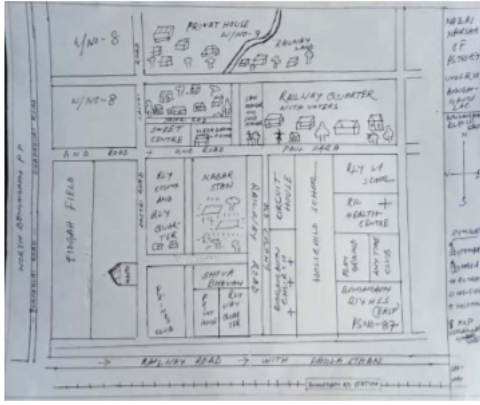

Nazri Naksha