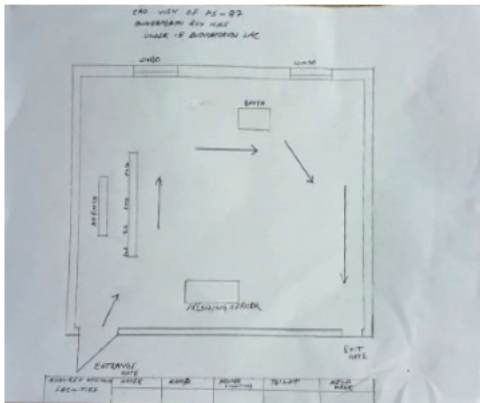

নিৰ্বাচক পঞ্জীয়ন বিষয়াৰ স্বাক্ষৰ

Nazri Naksha

Google Map View

Polling Station Building Front View

ভোটগ্ৰহন কেন্দ্ৰৰ সন্মুখৰ দৃশ্য

Cad View

Key MAP View

1 নাম : পৌলমী ব্যানার্জী পিতাৰ নাম: পবিত্ৰ নাথ বন্দোপাধ্যায় ঘৰ নং : ১০৮ বয়স : 30 লিঙ্গ : মহিলা	CBJ0130138 ফটো উপলব্ধ	2 নাম : প্ৰদীপ মাহাতো পিতাৰ নাম: ৰাম প্ৰসাদ মাহাতো ঘৰ নং : 173/আ বয়স : 53 লিঙ্গ : পুৰুষ	CBJ1836788 ফটো উপলব্ধ	3 নাম : পৌতম দাস পিতাৰ নাম: মোহন চন্দ্ৰ দাস ঘৰ নং : ১১২ বয়স : 25 লিঙ্গ : পুৰুষ	CBJ0618652 ফটো উপলব্ধ
4 নাম : ৰাহুল চৌধুৰী পিতাৰ নাম: জগল্লাল চৌধুৰী ঘৰ নং : ২২৪ বয়স : 28 লিঙ্গ : পুৰুষ	CBJ0305813 ফটো উপলব্ধ	5 নাম : স্বপ্না পাল স্বামীৰ নাম: মিঠুন মজুমদাৰ ঘৰ নং : 304 বয়স : 29 লিঙ্গ : মহিলা	CBJ2203487 ফটো উপলব্ধ	6 নাম : পূজা মুখিয়া পিতাৰ নাম: গোপাল মণ্ডল ঘৰ নং : ৩৫৩ বয়স : 28 লিঙ্গ : মহিলা	CBJ0617340 ফটো উপলব্ধ
R 7 নাম : মৰ্জিনা ব্ৰহ্ম স্বামীৰ নাম: বনেন্দ্ৰ ব্ৰহ্ম ঘৰ নং : ৩১২৭ বয়স : 66 লিঙ্গ : মহিলা	CBJ1834577 ফটো উপলব্ধ	R 8 নাম : বৰ্ণালী ব্ৰহ্ম স্বামীৰ নাম: প্ৰদীপ বসুমতাৰী ঘৰ নং : ৩১২৭ বয়স : 42 লিঙ্গ : মহিলা	CBJ1834588 ফটো উপলব্ধ	R 9 নাম : জনী ব্ৰহ্ম পিতাৰ নাম: বনেন্দ্ৰ ব্ৰহ্ম ঘৰ নং : ৩১২৭ বয়স : ৪9 লিঙ্গ : পুৰুষ	CBJ1834599 ফটো উপলব্ধ
10 নাম : সতীশ চন্দ্ৰ পাল পিতাৰ নাম: যোগেন্দ্ৰ চন্দ্ৰ পাল ঘৰ নং : ৩১২৭J বয়স : 74 লিঙ্গ : পুৰুষ	CBJ1834613 ফটো উপলব্ধ	11 নাম : ইতু পাল স্বামীৰ নাম: সতীশ চন্দ্ৰ পাল ঘৰ নং : ৩১২৭J বয়স : 58 লিঙ্গ : মহিলা	CBJ1834624 ফটো উপলব্ধ	12 নাম : সত্যজিত পাল পিতাৰ নাম: সতীশ চন্দ্ৰ পাল ঘৰ নং : ৩১২৭J বয়স : 41 লিঙ্গ : পুৰুষ	CBJ1834635 ফটো উপলব্ধ
13 নাম : শূৰ্মিলা মোদক পিতাৰ নাম: সুধীৰ চন্দ্ৰ মোদক ঘৰ নং : 3127জ বয়স : 29 লিঙ্গ : মহিলা	DHL0656488 ফটো উপলব্ধ	14 নাম : লক্ষ্মী পাল পিতাৰ নাম: জ্যোতিষ চন্দ্ৰ পাল ঘৰ নং : ৩১২৮ বয়স : 39 লিঙ্গ : মহিলা	CBJ1834691 ফটো উপলব্ধ	R2 15 নাম : ৰূপশী পাল পিতাৰ নাম: জ্যোতিষ চন্দ্ৰ পাল ঘৰ নং : ৩১২৮ বয়স : 37 লিঙ্গ : মহিলা	CBJ1834704 ফটো উপলব্ধ
16 নাম : বিজয় পাল পিতাৰ নাম: জ্যোতিষ চন্দ্ৰ পাল ঘৰ নং : ৩১২৮ বয়স : 34 লিঙ্গ : পুৰুষ	CBJ1834715 ফটো উপলব্ধ	17 নাম : ৰঞ্জন মুখাৰ্জী পিতাৰ নাম: সৰ্বজিত মুখাৰ্জী ঘৰ নং : 3130 বয়স : 70 লিঙ্গ : পুৰুষ	JRQ0022637 ফটো উপলব্ধ	18 নাম : শিখা মুখাৰ্জী স্বামীৰ নাম: ৰঞ্জন মুখাৰ্জী ঘৰ নং : 3130 বয়স : 59 লিঙ্গ : মহিলা	JRQ0022638 ফটো উপলব্ধ
19 নাম : তনয় মুখাৰ্জী পিতাৰ নাম: ৰঞ্জন মুখাৰ্জী ঘৰ নং : 3130 বয়স : 36 লিঙ্গ : পুৰুষ	JRQ0022639 ফটো উপলব্ধ	20 নাম : ৰীমা ঘোষ পিতাৰ নাম: সুদীপ ঘোষ ঘৰ নং : ৩১৩৪ বয়স : 38 লিঙ্গ : মহিলা	CBJ1834760 ফটো উপলব্ধ	# 21 নাম : সুব্ৰত ঘোষ পিতাৰ নাম: সুদীপ ঘোষ ঘৰ নং : ৩১৩৪ বয়স : 40 লিঙ্গ : পুৰুষ	CBJ1834759 ফটো উপলব্ধ
# 22 নাম : সুদীপ ঘোষ পিতাৰ নাম: জগল্লাল ঘোষ ঘৰ নং : ৩১৩৪ক বয়স : 69 লিঙ্গ : পুৰুষ	CBJ1834771 ফটো উপলব্ধ	23 নাম : ৰানী ঘোষ স্বামীৰ নাম: সুদীপ ঘোষ ঘৰ নং : ৩১৩৪ক বয়স : 57 লিঙ্গ : মহিলা	CBJ1834782 ফটো উপলব্ধ	S 24 নাম : ছবি ৰায় স্বামীৰ নাম: নৱায়ন চন্দ্ৰ ৰায় ঘৰ নং : ৩১৩৪ বয়স : 70 লিঙ্গ : মহিলা	CBJ1834839 ফটো উপলব্ধ
S 25 নাম : পাৰ্থ ৰায় পিতাৰ নাম: নৱায়ন চন্দ্ৰ ৰায় ঘৰ নং : ৩১৩৪ বয়স : 47 লিঙ্গ : পুৰুষ	CBJ1834840 ফটো উপলব্ধ	S 26 নাম : বুন ৰায় স্বামীৰ নাম: পাৰ্থ ৰায় ঘৰ নং : ৩১৩৪ বয়স : 44 লিঙ্গ : মহিলা	CBJ1840397 ফটো উপলব্ধ	27 নাম : মানশঙ্কৰ তালুকদাৰ পিতাৰ নাম: মুকুন্দ তালুকদাৰ ঘৰ নং : ৩১৩৪ বয়স : 67 লিঙ্গ : পুৰুষ	CBJ1834862 ফটো উপলব্ধ
28 নাম : স্বপ্না তালুকদাৰ স্বামীৰ নাম: মানশঙ্কৰ তালুকদাৰ ঘৰ নং : ৩১৩৪ বয়স : 62 লিঙ্গ : মহিলা	CBJ1834873 ফটো উপলব্ধ	29 নাম : দেবজনী তালুকদাৰ পিতাৰ নাম: মানশঙ্কৰ তালুকদাৰ ঘৰ নং : ৩১৩৪ বয়স : 39 লিঙ্গ : মহিলা	CBJ1834895 ফটো উপলব্ধ	30 নাম : দেবশীষ তালুকদাৰ পিতাৰ নাম: মানশঙ্কৰ তালুকদাৰ ঘৰ নং : ৩১৩৪ বয়স : 37 লিঙ্গ : পুৰুষ	CBJ1834908 ফটো উপলব্ধ