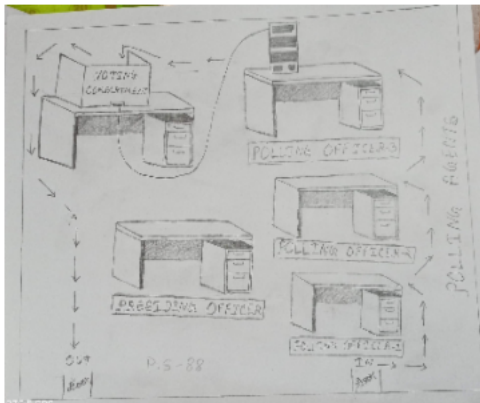

নিৰ্বাচক পঞ্জীয়ন বিষয়াৰ স্বাক্ষৰ

Nazri Naksha

Google Map View

Polling Station Building Front View

ভোটগ্ৰন্থন কেন্দ্ৰৰ সন্মুখৰ দৃশ্য

Cad View

Key MAP View

1 নাম : অলক গুপ্ত পিতাৰ নাম: ধুৰ্জটী প্ৰসাদ গুপ্ত ঘৰ নং : 01 বয়স : 53 লিঙ্গ : পুৰুষ	CBJ1791442 ফটো উপলব্ধ	2 নাম : প্ৰীতি গুপ্ত পিতাৰ নাম: ধুৰ্জটী প্ৰসাদ গুপ্ত ঘৰ নং : 01 বয়স : 51 লিঙ্গ : মহিলা	CBJ1791431 ফটো উপলব্ধ	3 নাম : অনামিকা গুপ্ত স্বামীৰ নাম: অলক গুপ্ত ঘৰ নং : 01 বয়স : 35 লিঙ্গ : মহিলা	CBJ0350017 ফটো উপলব্ধ
4 নাম : হাৰাধন বিশ্বাস পিতাৰ নাম: হিমাংশু বিশ্বাস ঘৰ নং : 2 বয়স : 53 লিঙ্গ : পুৰুষ	CBJ1788778 ফটো উপলব্ধ	# 5 নাম : চন্দন বিশ্বাস পিতাৰ নাম: হিমাংশু বিশ্বাস ঘৰ নং : 2 বয়স : 51 লিঙ্গ : পুৰুষ	CBJ1788789 ফটো উপলব্ধ	# 6 নাম : ৰতন বিশ্বাস পিতাৰ নাম: হিমাংশু বিশ্বাস ঘৰ নং : 2 বয়স : 51 লিঙ্গ : পুৰুষ	CBJ1788790 ফটো উপলব্ধ
7 নাম : ৰিংকু বিশ্বাস স্বামীৰ নাম: চন্দন বিশ্বাস ঘৰ নং : 2 বয়স : 45 লিঙ্গ : মহিলা	CBJ1791544 ফটো উপলব্ধ	8 নাম : টুল বিশ্বাস স্বামীৰ নাম: হাৰাধন বিশ্বাস ঘৰ নং : 2 বয়স : 39 লিঙ্গ : মহিলা	CBJ1788836 ফটো উপলব্ধ	9 নাম : দিপিকা বিশ্বাস সৰকাৰ স্বামীৰ নাম: ৰতন বিশ্বাস ঘৰ নং : 2 বয়স : 35 লিঙ্গ : মহিলা	CBJ0238014 ফটো উপলব্ধ
10 নাম : আয়ুষ বিশ্বাস পিতাৰ নাম: হাৰাধন বিশ্বাস ঘৰ নং : 2 বয়স : 20 লিঙ্গ : পুৰুষ	QQM0013946 ফটো উপলব্ধ	S 11 নাম : প্ৰীতিৰানী সেনগুপ্ত স্বামীৰ নাম: নৰায়ন প্ৰসাদ সেনগুপ্ত ঘৰ নং : 77 বয়স : 77 লিঙ্গ : মহিলা	CBJ1790609 ফটো উপলব্ধ	S 12 নাম : বিশ্বজিত সেনগুপ্ত পিতাৰ নাম: নৰায়ন প্ৰসাদ সেনগুপ্ত ঘৰ নং : 53 বয়স : 53 লিঙ্গ : পুৰুষ	CBJ1790610 ফটো উপলব্ধ
S 13 নাম : সত্যজিত সেনগুপ্ত পিতাৰ নাম: নৰায়ন প্ৰসাদ সেনগুপ্ত ঘৰ নং : 38 বয়স : 38 লিঙ্গ : পুৰুষ	CBJ1790621 ফটো উপলব্ধ	S2 14 নাম : চন্দ্ৰিমা সেন স্বামীৰ নাম: প্ৰনৱ কুমাৰ গুপ্তা ঘৰ নং : 8 বয়স : 48 লিঙ্গ : মহিলা	CBJ1789895 ফটো উপলব্ধ	15 নাম : সত্যজিৎ শিল অন্যান্য: পুনিমা শিল ঘৰ নং : 5 বয়স : 34 লিঙ্গ : পুৰুষ	CBJ0321265 ফটো উপলব্ধ
16 নাম : বিজয় শিল অন্যান্য: পুনিমা শিল ঘৰ নং : 5 বয়স : 32 লিঙ্গ : পুৰুষ	CBJ0320911 ফটো উপলব্ধ	17 নাম : কিৰন চৌধুৰী সাহানি স্বামীৰ নাম: সুৰজ সাহানি ঘৰ নং : 6 বয়স : 28 লিঙ্গ : মহিলা	CBJ0560433 ফটো উপলব্ধ	18 নাম : ৰতন ৰাউত পিতাৰ নাম: পৰিমল ৰাউত ঘৰ নং : 9 বয়স : 51 লিঙ্গ : পুৰুষ	DMB2307528 ফটো উপলব্ধ
19 নাম : গুভ্ৰা দে ৰাউত স্বামীৰ নাম: ৰতন ৰাউত ঘৰ নং : 9 বয়স : 37 লিঙ্গ : মহিলা	QQM0080796 ফটো উপলব্ধ	20 নাম : ঋতুৰাজ ৰায় পিতাৰ নাম: ৰজত ৰায় ঘৰ নং : 8 বয়স : 24 লিঙ্গ : পুৰুষ	CBJ0599001 ফটো উপলব্ধ	# 21 নাম : ৰাজা সেনগুপ্ত পিতাৰ নাম: বিশ্বজিত সেনগুপ্ত ঘৰ নং : 9 বয়স : 49 লিঙ্গ : পুৰুষ	CBJ1895358 ফটো উপলব্ধ
# 22 নাম : বুমা সেনগুপ্তা স্বামীৰ নাম: ৰাজা সেনগুপ্তা ঘৰ নং : 9 বয়স : 42 লিঙ্গ : মহিলা	CBJ1901811 ফটো উপলব্ধ	23 নাম : দেবৰাজ সেনগুপ্ত পিতাৰ নাম: ৰাজা চেন গুপ্ত ঘৰ নং : 9 বয়স : 21 লিঙ্গ : পুৰুষ	CBJ2285310 ফটো উপলব্ধ	# 24 নাম : মিতা ব্ৰহ্ম স্বামীৰ নাম: মনোজ ব্ৰহ্ম ঘৰ নং : 101 বয়স : 57 লিঙ্গ : মহিলা	GZH1212868 ফটো উপলব্ধ
25 নাম : সঞ্জক ব্ৰহ্ম পিতাৰ নাম: মনোজ কুমাৰ ব্ৰহ্ম ঘৰ নং : 101 বয়স : 28 লিঙ্গ : পুৰুষ	QQM0089342 ফটো উপলব্ধ	26 নাম : সঞ্জ সাহানি স্বামীৰ নাম: মহেশ সাহানি ঘৰ নং : 198 বয়স : 48 লিঙ্গ : মহিলা	CBJ0396861 ফটো উপলব্ধ	27 নাম : গৌতম সাহানি পিতাৰ নাম: মহেশ সাহানি ঘৰ নং : 198 বয়স : 25 লিঙ্গ : পুৰুষ	CBJ0396713 ফটো উপলব্ধ
28 নাম : আয়শা চৌধুৰী পিতাৰ নাম: প্ৰশান্ত চৌধুৰী ঘৰ নং : 269 বয়স : 23 লিঙ্গ : মহিলা	CBJ0438473 ফটো উপলব্ধ	29 নাম : ৰয়ালি চৌধুৰী মাতৃৰ নাম: মালি চৌধুৰী ঘৰ নং : 269 বয়স : 21 লিঙ্গ : মহিলা	CBJ2275691 ফটো উপলব্ধ	30 নাম : কৃষ্ণ প্ৰসাদ মহতো পিতাৰ নাম: ধৰিছন মহতো ঘৰ নং : 548 বয়স : 69 লিঙ্গ : পুৰুষ	CBJ0528182 ফটো উপলব্ধ