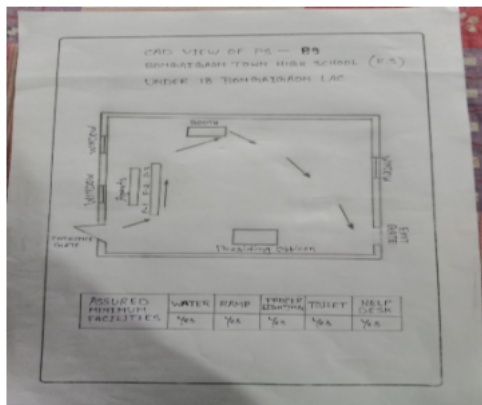

নিৰ্বাচক পঞ্জীয়ন বিষয়াৰ স্বাক্ষৰ

Nazri Naksha

Google Map View

Polling Station Building Front View

ভোটগ্ৰহন কেন্দ্ৰৰ সন্মুখৰ দৃশ্য

Cad View

Key MAP View

1 নাম : শুভংকৰ সাহা পিতাৰ নাম: স্বপন সাহা ঘৰ নং : ০৬ বয়স : 26 লিঙ্গ : পুৰুষ	CBJ0558684 ফটো উপলব্ধ	2 নাম : মানিক সাহা পিতাৰ নাম: কৃষ্ণকুমাৰ সাহা ঘৰ নং : ২৬ বয়স : 63 লিঙ্গ : পুৰুষ	CBJ1647194 ফটো উপলব্ধ	3 নাম : বাপন সাহা পিতাৰ নাম: মানিক সাহা ঘৰ নং : ২৬ বয়স : 38 লিঙ্গ : পুৰুষ	CBJ1647207 ফটো উপলব্ধ
#2 4 নাম : পাপিয়া সাহা স্বামীৰ নাম: বাপন সাহা ঘৰ নং : 26 বয়স : 28 লিঙ্গ : মহিলা	GJP0169342 ফটো উপলব্ধ	5 নাম : ভোলা শংকৰ শাহ পিতাৰ নাম: মোহন কুমাৰ শাহ ঘৰ নং : ২৭ বয়স : 31 লিঙ্গ : পুৰুষ	CBJ2242457 ফটো উপলব্ধ	6 নাম : কৰণ কুমাৰ সাহ পিতাৰ নাম: মোহন কুমাৰ সাহ ঘৰ নং : ২৭ বয়স : 23 লিঙ্গ : পুৰুষ	CBJ2274892 ফটো উপলব্ধ
7 নাম : উষা দেবী সাহ পিতাৰ নাম: ৰাম প্ৰবেশ সাহ ঘৰ নং : ২৮ বয়স : 39 লিঙ্গ : মহিলা	CBJ0111187 ফটো উপলব্ধ	8 নাম : ফুলো দেবী স্বামীৰ নাম: সাজান পাণ্ডে ঘৰ নং : ৩৫ বয়স : 35 লিঙ্গ : মহিলা	CBJ0115717 ফটো উপলব্ধ	9 নাম : থানেশ্বৰ ৰায় পিতাৰ নাম: জাৰিলা চন্দ্ৰ ৰায় ঘৰ নং : 30 বয়স : 70 লিঙ্গ : পুৰুষ	CBJ0457093 ফটো উপলব্ধ
10 নাম : সুশীল পাল পিতাৰ নাম: সুকুমাৰ পাল ঘৰ নং : ৩০ বয়স : 55 লিঙ্গ : পুৰুষ	CBJ0609198 ফটো উপলব্ধ	11 নাম : জ্যোৎস্না ৰায় স্বামীৰ নাম: থানেশ্বৰ ৰায় ঘৰ নং : ৩০ বয়স : 55 লিঙ্গ : মহিলা	CBJ1148220 ফটো উপলব্ধ	12 নাম : ৰান পাল পিতাৰ নাম: সুকুমাৰ পাল ঘৰ নং : 30 বয়স : 42 লিঙ্গ : মহিলা	CBJ0463711 ফটো উপলব্ধ
13 নাম : সমীৰ পাল পিতাৰ নাম: সুকুমাৰ পাল ঘৰ নং : ৩০ বয়স : 39 লিঙ্গ : পুৰুষ	CBJ0119487 ফটো উপলব্ধ	14 নাম : বুলটি পাল স্বামীৰ নাম: সমীৰ পাল ঘৰ নং : ৩০ বয়স : 37 লিঙ্গ : মহিলা	QQM0038679 ফটো উপলব্ধ	15 নাম : অধীৰ সাহা পিতাৰ নাম: হৰিনাথ সাহা ঘৰ নং : ৩১ বয়স : 67 লিঙ্গ : পুৰুষ	CBJ0606343 ফটো উপলব্ধ
16 নাম : মালতী দেবী সাহা স্বামীৰ নাম: অধীৰ সাহা ঘৰ নং : ৩১ বয়স : 45 লিঙ্গ : মহিলা	CBJ0122408 ফটো উপলব্ধ	17 নাম : ধৰ্মেন্দ্ৰ কুমাৰ সিং পিতাৰ নাম: কপিল দেৱ সিং ঘৰ নং : ৩২ বয়স : 50 লিঙ্গ : পুৰুষ	CBJ0125617 ফটো উপলব্ধ	18 নাম : মঞ্জু সিং স্বামীৰ নাম: ধৰ্মেন্দ্ৰৰ সিং ঘৰ নং : ৩২ বয়স : 43 লিঙ্গ : মহিলা	CBJ0288829 ফটো উপলব্ধ
19 নাম : প্ৰতীক কুমাৰ সিং পিতাৰ নাম: ধৰ্মেন্দ্ৰৰ সিং ঘৰ নং : ৩২ বয়স : 26 লিঙ্গ : পুৰুষ	CBJ0289397 ফটো উপলব্ধ	20 নাম : অমন কুমাৰ সিং পিতাৰ নাম: ধৰ্মেন্দ্ৰ কুমাৰ সিং ঘৰ নং : 32 বয়স : 23 লিঙ্গ : পুৰুষ	CBJ2277093 ফটো উপলব্ধ	21 নাম : নমিতা দাস স্বামীৰ নাম: সাধন দাস ঘৰ নং : ৩৩ বয়স : 45 লিঙ্গ : মহিলা	CBJ0128777 ফটো উপলব্ধ
22 নাম : প্ৰিতম চন্দ্ৰ দাস পিতাৰ নাম: সাধন চন্দ্ৰ দাস ঘৰ নং : ৩৩ বয়স : 31 লিঙ্গ : পুৰুষ	CBJ0190033 ফটো উপলব্ধ	23 নাম : সুৰজ চন্দ্ৰ দাস পিতাৰ নাম: সাধন চন্দ্ৰ দাস ঘৰ নং : ৩৩ বয়স : 28 লিঙ্গ : পুৰুষ	CBJ0189944 ফটো উপলব্ধ	24 নাম : দীপক কুমাৰ জৈন পিতাৰ নাম: মীলাপ চন্দ্ৰ জৈন ঘৰ নং : ৩৪ বয়স : 57 লিঙ্গ : পুৰুষ	CBJ0131276 ফটো উপলব্ধ
25 নাম : ৰৌনাক জৈন পিতাৰ নাম: দিপক কুমাৰ জৈন ঘৰ নং : ৩৪ বয়স : 26 লিঙ্গ : পুৰুষ	CBJ0351353 ফটো উপলব্ধ	26 নাম : সুনীতা দেবী জৈন স্বামীৰ নাম: দিপক কুমাৰ জৈন ঘৰ নং : ৩৫ বয়স : 51 লিঙ্গ : মহিলা	CBJ0133587 ফটো উপলব্ধ	27 নাম : কৃত্তিকা জৈন পিতাৰ নাম: দিপক কুমাৰ জৈন ঘৰ নং : ৩৬ বয়স : 28 লিঙ্গ : মহিলা	CBJ0136507 ফটো উপলব্ধ
28 নাম : কামনা জৈন পিতাৰ নাম: দিপক কুমাৰ জৈন ঘৰ নং : ৩৭ বয়স : 30 লিঙ্গ : মহিলা	CBJ0138859 ফটো উপলব্ধ	29 নাম : দামোদৰ চন্দ্ৰ দাস পিতাৰ নাম: ৰাম চন্দ্ৰ দাস ঘৰ নং : ৪০ বয়স : 74 লিঙ্গ : পুৰুষ	CBJ1530718 ফটো উপলব্ধ	30 নাম : মঞ্জু দাস স্বামীৰ নাম: দামোদৰ চন্দ্ৰ দাস ঘৰ নং : ৪০ বয়স : 58 লিঙ্গ : মহিলা	CBJ1530729 ফটো উপলব্ধ