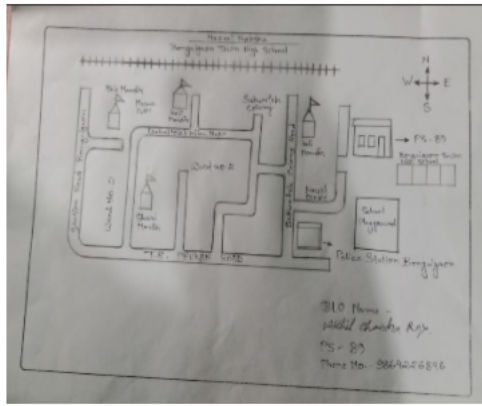

Nazri Naksha