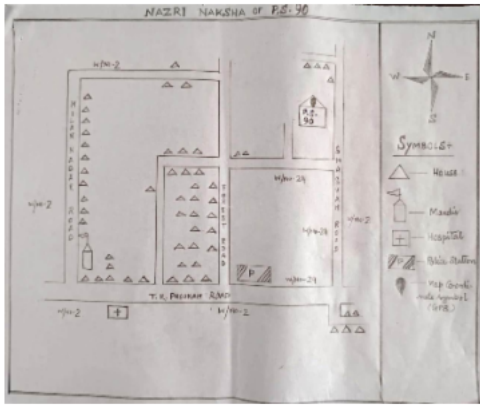

Nazri Naksha