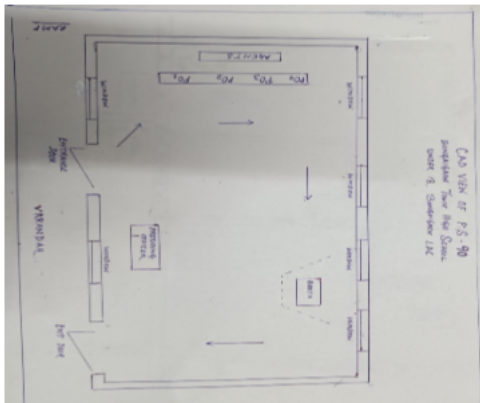

নিৰ্বাচক পঞ্জীয়ন বিষয়াৰ স্বাক্ষৰ

Nazri Naksha

Google Map View

Polling Station Building Front View

ভোটগ্ৰহন কেন্দ্ৰৰ সন্মুখৰ দৃশ্য

Cad View

Key MAP View

<p>R 1 GNK1066939</p> <p>নাম : কল্পনা বয় পিতাৰ নাম: জ্যোতিশ চন্দ্ৰ বয় ঘৰ নং : 58 বয়স : 50 লিঙ্গ : মহিলা</p> <p>ফটো উপলব্ধ</p>	<p>2 CBJ0571687</p> <p>নাম : ৰাজা সূত্ৰধৰ পিতাৰ নাম: ৰাজু সূত্ৰধৰ ঘৰ নং : 158 বয়স : 26 লিঙ্গ : পুৰুষ</p> <p>ফটো উপলব্ধ</p>	<p>3 CBJ1983728</p> <p>নাম : শাস্তী দত্ত পিতাৰ নাম: শংকৰ দত্ত ঘৰ নং : 380 বয়স : 30 লিঙ্গ : মহিলা</p> <p>ফটো উপলব্ধ</p>
<p>4 CBJ0403261</p> <p>নাম : আশা বনি সাহা স্বামীৰ নাম: খুশী মোহন সাহা ঘৰ নং : 818 বয়স : 51 লিঙ্গ : মহিলা</p> <p>ফটো উপলব্ধ</p>	<p>5 CBJ0190769</p> <p>নাম : মহাদেৱ সাহা পিতাৰ নাম: খুশী সাহা ঘৰ নং : 414 বয়স : 37 লিঙ্গ : পুৰুষ</p> <p>ফটো উপলব্ধ</p>	<p>6 CBJ0568121</p> <p>নাম : মাম্পি দাস সাহা স্বামীৰ নাম: মহাদেৱ সাহা ঘৰ নং : 818 বয়স : 36 লিঙ্গ : মহিলা</p> <p>ফটো উপলব্ধ</p>
<p># 7 CBJ1536794</p> <p>নাম : শীলা সাহা স্বামীৰ নাম: সন্তোষ সাহা ঘৰ নং : 588 বয়স : 49 লিঙ্গ : মহিলা</p> <p>ফটো উপলব্ধ</p>	<p>8 CBJ0464883</p> <p>নাম : শানি দাস পিতাৰ নাম: উত্তম দাস ঘৰ নং : 605 বয়স : 27 লিঙ্গ : পুৰুষ</p> <p>ফটো উপলব্ধ</p>	<p>9 CBJ0219287</p> <p>নাম : সুস্মীতা ঘোষ স্বামীৰ নাম: সঞ্জয় ঘোষ ঘৰ নং : 858 বয়স : 27 লিঙ্গ : মহিলা</p> <p>ফটো উপলব্ধ</p>
<p>10 CBJ1536965</p> <p>নাম : মৌসমী সাহা স্বামীৰ নাম: শতদল সাহা ঘৰ নং : 870 বয়স : 58 লিঙ্গ : মহিলা</p> <p>ফটো উপলব্ধ</p>	<p>11 CBJ0471631</p> <p>নাম : সৌৰভ সাহা পিতাৰ নাম: শতদল সাহা ঘৰ নং : 890 বয়স : 22 লিঙ্গ : পুৰুষ</p> <p>ফটো উপলব্ধ</p>	<p>12 CBJ0191403</p> <p>নাম : ইন্দ্ৰজীত ৰাজবংশী পিতাৰ নাম: নিৰঞ্জন ৰাজবংশী ঘৰ নং : 925 বয়স : 26 লিঙ্গ : পুৰুষ</p> <p>ফটো উপলব্ধ</p>
<p>13 CBJ0160283</p> <p>নাম : জ্যোৎস্না বৰ্মণ স্বামীৰ নাম: ৰঞ্জিত কুমাৰ বৰ্মণ ঘৰ নং : 925 বয়স : 28 লিঙ্গ : মহিলা</p> <p>ফটো উপলব্ধ</p>	<p>14 CBJ1547064</p> <p>নাম : ভাৰতী সাহা স্বামীৰ নাম: জ্যোৎস্না কুমাৰ সাহা ঘৰ নং : 962 বয়স : 75 লিঙ্গ : মহিলা</p> <p>ফটো উপলব্ধ</p>	<p>15 CBJ1547291</p> <p>নাম : ৰবিন্দ্ৰ নাথ ৰায় পিতাৰ নাম: ৰমেশ চন্দ্ৰ ৰায় ঘৰ নং : 962 বয়স : 54 লিঙ্গ : পুৰুষ</p> <p>ফটো উপলব্ধ</p>
<p>16 CBJ1547075</p> <p>নাম : অমিতাভ সাহা পিতাৰ নাম: জ্যোৎস্না কুমাৰ সাহা ঘৰ নং : 962 বয়স : 53 লিঙ্গ : পুৰুষ</p> <p>ফটো উপলব্ধ</p>	<p>17 CBJ1547097</p> <p>নাম : অৰুণাভা সাহা পিতাৰ নাম: জ্যোৎস্না কুমাৰ সাহা ঘৰ নং : 962 বয়স : 50 লিঙ্গ : পুৰুষ</p> <p>ফটো উপলব্ধ</p>	<p>18 CBJ1547086</p> <p>নাম : পাৰ্বতী সাহা ভৌমিক স্বামীৰ নাম: অমিতাভ সাহা ঘৰ নং : 962 বয়স : 48 লিঙ্গ : মহিলা</p> <p>ফটো উপলব্ধ</p>
<p>19 CBJ1547304</p> <p>নাম : বীনা ৰায় স্বামীৰ নাম: ৰবিন্দ্ৰ নাথ ৰায় ঘৰ নং : 962 বয়স : 44 লিঙ্গ : মহিলা</p> <p>ফটো উপলব্ধ</p>	<p>S 20 CBJ1547326</p> <p>নাম : ৰাধা ৰায় স্বামীৰ নাম: ৰতন কুমাৰ ৰায় ঘৰ নং : 962 বয়স : 43 লিঙ্গ : মহিলা</p> <p>ফটো উপলব্ধ</p>	<p>21 CBJ2279180</p> <p>নাম : অনিন্দ সাহা পিতাৰ নাম: অমিতাভ সাহা ঘৰ নং : 962 বয়স : 23 লিঙ্গ : পুৰুষ</p> <p>ফটো উপলব্ধ</p>
<p>22 KLM1486824</p> <p>নাম : হৰেশ্বৰ বৰ্মন পিতাৰ নাম: শৰত বৰ্মন ঘৰ নং : 990 বয়স : 59 লিঙ্গ : পুৰুষ</p> <p>ফটো উপলব্ধ</p>	<p>23 KLM1486857</p> <p>নাম : শান্তনা বৰ্মন স্বামীৰ নাম: হৰেশ্বৰ বৰ্মন ঘৰ নং : 990 বয়স : 43 লিঙ্গ : মহিলা</p> <p>ফটো উপলব্ধ</p>	<p>24 CBJ2282796</p> <p>নাম : অনামিকা বৰ্মন পিতাৰ নাম: হৰেশ্বৰ বৰ্মন ঘৰ নং : 970 বয়স : 24 লিঙ্গ : মহিলা</p> <p>ফটো উপলব্ধ</p>
<p>25 CBJ2282812</p> <p>নাম : সুমিত বৰ্মন পিতাৰ নাম: হৰেশ্বৰ বৰ্মন ঘৰ নং : 970 বয়স : 21 লিঙ্গ : পুৰুষ</p> <p>ফটো উপলব্ধ</p>	<p>26 CBJ1547724</p> <p>নাম : গনেশ চন্দ্ৰ ডেকা পিতাৰ নাম: গান্ধীৰাম ডেকা ঘৰ নং : 990 বয়স : 70 লিঙ্গ : পুৰুষ</p> <p>ফটো উপলব্ধ</p>	<p>27 CBJ1547735</p> <p>নাম : মালতী ডেকা স্বামীৰ নাম: গনেশ চন্দ্ৰ ডেকা ঘৰ নং : 990 বয়স : 60 লিঙ্গ : মহিলা</p> <p>ফটো উপলব্ধ</p>
<p>28 CBJ1547746</p> <p>নাম : ধনজিত ডেকা পিতাৰ নাম: গনেশ চন্দ্ৰ ডেকা ঘৰ নং : 990 বয়স : 42 লিঙ্গ : পুৰুষ</p> <p>ফটো উপলব্ধ</p>	<p>29 CBJ1547757</p> <p>নাম : নৱজিত কুমাৰ ডেকা পিতাৰ নাম: গনেশ চন্দ্ৰ ডেকা ঘৰ নং : 990 বয়স : 41 লিঙ্গ : পুৰুষ</p> <p>ফটো উপলব্ধ</p>	<p>30 CBJ1547768</p> <p>নাম : ধৃতি ডেকা পিতাৰ নাম: গনেশ চন্দ্ৰ ডেকা ঘৰ নং : 990 বয়স : 37 লিঙ্গ : মহিলা</p> <p>ফটো উপলব্ধ</p>