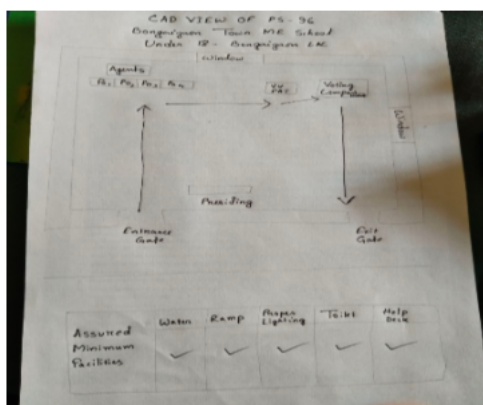

নিৰ্বাচক পঞ্জীয়ন বিষয়াৰ স্বাক্ষৰ

Nazri Naksha

Google Map View

Polling Station Building Front View

ভোটগ্ৰহন কেন্দ্ৰৰ সন্মুখৰ দৃশ্য

Cad View

Key MAP View

1 নাম : শৰ্মিলা মেধিৰায় স্বামীৰ নাম: নেতাজী প্ৰসাদ ৰায় ঘৰ নং : ১ বয়স : 58 লিঙ্গ : মহিলা	DBG0004677 ফটো উপলব্ধ	D 2 নাম : মেনেজাৰ মিশ্ৰ পিতাৰ নাম: বাসুদেউ মিশ্ৰ ঘৰ নং : ২ বয়স : 74 লিঙ্গ : পুৰুষ	CBJ1504569 ফটো উপলব্ধ	3 নাম : কমলাৱতী দেৱী স্বামীৰ নাম: মেনেজাৰ মিশ্ৰ ঘৰ নং : ২ বয়স : 60 লিঙ্গ : মহিলা	CBJ1504570 ফটো উপলব্ধ
4 নাম : ৰবি শঙ্কৰ মিশ্ৰ পিতাৰ নাম: ম্যানেজাৰ মিশ্ৰ ঘৰ নং : ২ বয়স : 46 লিঙ্গ : পুৰুষ	CBJ1504592 ফটো উপলব্ধ	5 নাম : দোলী মিশ্ৰ স্বামীৰ নাম: লাভ মিশ্ৰ ঘৰ নং : ২ বয়স : 41 লিঙ্গ : মহিলা	CBJ1504581 ফটো উপলব্ধ	6 নাম : জ্যোতি মিশ্ৰ স্বামীৰ নাম: ৰবি শঙ্কৰ মিশ্ৰ ঘৰ নং : ২ বয়স : 35 লিঙ্গ : মহিলা	CBJ0074377 ফটো উপলব্ধ
7 নাম : ৰামজী মিশ্ৰ পিতাৰ নাম: সবাজিত মিশ্ৰ ঘৰ নং : ৩ বয়স : 69 লিঙ্গ : পুৰুষ	CBJ1504616 ফটো উপলব্ধ	8 নাম : দেবন্তী দেৱী স্বামীৰ নাম: ৰামজী মিশ্ৰ ঘৰ নং : ৩ বয়স : 59 লিঙ্গ : মহিলা	CBJ1504627 ফটো উপলব্ধ	9 নাম : মনিষ মিশ্ৰ পিতাৰ নাম: ৰামজী মিশ্ৰ ঘৰ নং : ৩ বয়স : 41 লিঙ্গ : পুৰুষ	CBJ1504638 ফটো উপলব্ধ
#2 10 নাম : গিৰিশ মিশ্ৰ পিতাৰ নাম: ৰামজী মিশ্ৰ ঘৰ নং : 8 বয়স : 36 লিঙ্গ : পুৰুষ	CBJ1504650 ফটো উপলব্ধ	11 নাম : প্ৰতিমা মিশ্ৰ পিতাৰ নাম: ৰামজী মিশ্ৰ ঘৰ নং : 03 বয়স : 26 লিঙ্গ : মহিলা	CBJ0345991 ফটো উপলব্ধ	12 নাম : নাৰায়ন চন্দ্ৰ দাস পিতাৰ নাম: নৰেন্দ্ৰ দাস ঘৰ নং : 4 বয়স : 65 লিঙ্গ : পুৰুষ	GNK1266235 ফটো উপলব্ধ
13 নাম : লীনা দাস স্বামীৰ নাম: নাৰায়ন দাস ঘৰ নং : 4 বয়স : 48 লিঙ্গ : মহিলা	GNK1266246 ফটো উপলব্ধ	14 নাম : প্লাবন কলিতা পিতাৰ নাম: খগেন কলিতা ঘৰ নং : 4 বয়স : 37 লিঙ্গ : পুৰুষ	CBJ1559600 ফটো উপলব্ধ	15 নাম : হৰ্ষিতা কলিতা পিতাৰ নাম: নাৰায়ণ দাস ঘৰ নং : 4 বয়স : 28 লিঙ্গ : মহিলা	GNK0376079 ফটো উপলব্ধ
16 নাম : বীমান অধিকাৰী পিতাৰ নাম: কিংকৰ অধিকাৰী ঘৰ নং : 04 বয়স : 28 লিঙ্গ : পুৰুষ	JGY0135236 ফটো উপলব্ধ	17 নাম : মহেশ্বৰ সৰকাৰ পিতাৰ নাম: মণীন্দ্ৰ সৰকাৰ ঘৰ নং : ৫ বয়স : 67 লিঙ্গ : পুৰুষ	ZZS0675132 ফটো উপলব্ধ	18 নাম : ৰেখা সৰকাৰ স্বামীৰ নাম: মহেশ্বৰ সৰকাৰ ঘৰ নং : ৫ বয়স : 62 লিঙ্গ : মহিলা	ZZS0675140 ফটো উপলব্ধ
19 নাম : অমৃত সৰকাৰ পিতাৰ নাম: মহেশ্বৰ সৰকাৰ ঘৰ নং : ৫ বয়স : 39 লিঙ্গ : পুৰুষ	ZZS0675165 ফটো উপলব্ধ	20 নাম : সুব্ৰত সৰকাৰ পিতাৰ নাম: মহেশ্বৰ সৰকাৰ ঘৰ নং : ৫ বয়স : 36 লিঙ্গ : পুৰুষ	CBJ0441865 ফটো উপলব্ধ	21 নাম : নীহাৰেন্দ্ৰ নাৰায়ণ বৰুৱা পিতাৰ নাম: যতীন্দ্ৰ নাৰায়ণ বৰুৱা ঘৰ নং : 10 বয়স : 78 লিঙ্গ : পুৰুষ	CBJ1559837 ফটো উপলব্ধ
22 নাম : শিখা ৰাণী পাঠক বৰুৱা স্বামীৰ নাম: নীহাৰেন্দ্ৰ নাৰায়ণ বৰুৱা ঘৰ নং : 10 বয়স : 66 লিঙ্গ : মহিলা	CBJ1559848 ফটো উপলব্ধ	23 নাম : অৰণাভ বৰুৱা পিতাৰ নাম: নীহাৰেন্দ্ৰ নাৰায়ণ বৰুৱা ঘৰ নং : 10 বয়স : 35 লিঙ্গ : পুৰুষ	CBJ1560050 ফটো উপলব্ধ	24 নাম : প্ৰেৰণা বৰুৱা পিতাৰ নাম: নীহাৰেন্দ্ৰ নাৰায়ণ বৰুৱা ঘৰ নং : 10 বয়স : 32 লিঙ্গ : মহিলা	CBJ1560038 ফটো উপলব্ধ
25 নাম : কঙ্কণা বৰুৱা পিতাৰ নাম: নীহাৰেন্দ্ৰ নাৰায়ণ বৰুৱা ঘৰ নং : 10 বয়স : 26 লিঙ্গ : মহিলা	CBJ0542589 ফটো উপলব্ধ	26 নাম : ৰাকেশ কুমাৰ ৰায় পিতাৰ নাম: খমিত চন্দ্ৰ ৰায় ঘৰ নং : ১১ বয়স : 25 লিঙ্গ : পুৰুষ	CBJ0590026 ফটো উপলব্ধ	27 নাম : গীতা দেৱী স্বামীৰ নাম: হেৰম্ব শৰ্মা ঘৰ নং : ১৩ বয়স : 64 লিঙ্গ : মহিলা	CBJ1504672 ফটো উপলব্ধ
28 নাম : সংগীতা শৰ্মা পিতাৰ নাম: হেৰম্ব কুমাৰ শৰ্মা ঘৰ নং : ১৩ বয়স : 35 লিঙ্গ : মহিলা	CBJ1504683 ফটো উপলব্ধ	29 নাম : নম্ৰতা শৰ্মা পিতাৰ নাম: হেৰম্ব কুমাৰ শৰ্মা ঘৰ নং : ১৩ বয়স : 25 লিঙ্গ : মহিলা	CBJ0565622 ফটো উপলব্ধ	30 নাম : কৌশিক মণ্ডল পিতাৰ নাম: কালি পদ মণ্ডল ঘৰ নং : 15 বয়স : 39 লিঙ্গ : পুৰুষ	BYK0232587 ফটো উপলব্ধ