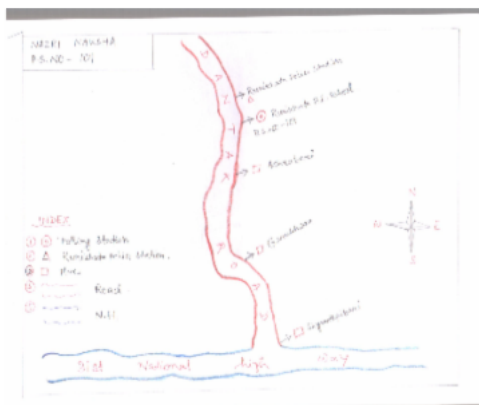

Nazri Naksha