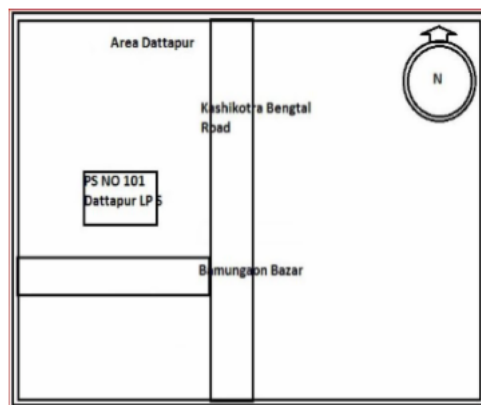

নিৰ্বাচক পঞ্জীয়ন বিষয়াৰ স্বাক্ষৰ

Nazri Naksha

Google Map View

Polling Station Building Front View

ভোটগ্ৰহন কেন্দ্ৰৰ সন্মুখৰ দৃশ্য

Cad View

Key MAP View

1 নাম : মন্ডল মাৰ্ভি পিতাৰ নাম: লখন মাৰ্ভি ঘৰ নং : 0 বয়স : 55 লিঙ্গ : পুৰুষ	KLM0644823 ফটো উপলব্ধ	2 নাম : ৰাজ কুমাৰ ব্ৰহ্ম পিতাৰ নাম: দুৰ্গা মহন ব্ৰহ্ম ঘৰ নং : 0 বয়স : 50 লিঙ্গ : পুৰুষ	KLM0000778 ফটো উপলব্ধ	3 নাম : শ্ৰী মতী লিলুমনি মাৰ্ভি স্বামীৰ নাম: শ্ৰী বুৰিন টুডু ঘৰ নং : 0 বয়স : 45 লিঙ্গ : মহিলা	KLM0001057 ফটো উপলব্ধ
4 নাম : সৰলা ব্ৰহ্ম স্বামীৰ নাম: ৰাজু কুমাৰ ব্ৰহ্ম ঘৰ নং : 0 বয়স : 43 লিঙ্গ : মহিলা	KLM0001156 ফটো উপলব্ধ	5 নাম : গোপাল বিশ্বকৰ্মা মাতৃৰ নাম: মতীমায়া বিশ্বকৰ্মা ঘৰ নং : 0 বয়স : 36 লিঙ্গ : পুৰুষ	KLM2449721 ফটো উপলব্ধ	6 নাম : স্বংগী বসুমতাৰী স্বামীৰ নাম: হীৰিনো বসুমতাৰী ঘৰ নং : 0 বয়স : 32 লিঙ্গ : মহিলা	KLM0533083 ফটো উপলব্ধ
7 নাম : মিথুঞ্জয় বসুমতাৰী পিতাৰ নাম: নন্দ বসুমতাৰী ঘৰ নং : 0 বয়স : 29 লিঙ্গ : পুৰুষ	KLM0002949 ফটো উপলব্ধ	8 নাম : নিজম মুসাহাৰী পিতাৰ নাম: বানেশ্বৰ মুসাহাৰী ঘৰ নং : 0 বয়স : 29 লিঙ্গ : পুৰুষ	KLM0166124 ফটো উপলব্ধ	9 নাম : বিবাৰি মুছাহাৰী স্বামীৰ নাম: নৰিংছাৰ মুছাহাৰী ঘৰ নং : 0 বয়স : 28 লিঙ্গ : মহিলা	KLM0165894 ফটো উপলব্ধ
10 নাম : দানশৰাং বসুমতাৰী পিতাৰ নাম: বুগা বসুমতাৰী ঘৰ নং : 0 বয়স : 28 লিঙ্গ : পুৰুষ	KLM0166223 ফটো উপলব্ধ	11 নাম : আশাৰি মুছাহাৰী স্বামীৰ নাম: নিজম মুছাহাৰী ঘৰ নং : 0 বয়স : 27 লিঙ্গ : মহিলা	KLM0162511 ফটো উপলব্ধ	S 12 নাম : কীলোগৰাম বসুমতাৰী পিতাৰ নাম: ৰঞ্জন বসুমতাৰী ঘৰ নং : 0 বয়স : 27 লিঙ্গ : পুৰুষ	KLM0400861 ফটো উপলব্ধ
13 নাম : উমানন্দ শৰ্মা পিতাৰ নাম: দুৰ্গাপ্ৰসাদ শৰ্মা ঘৰ নং : 0 বয়স : 25 লিঙ্গ : পুৰুষ	KLM0332130 ফটো উপলব্ধ	R 14 নাম : জীতগীৰী বসুমতাৰী পিতাৰ নাম: ৰণেন্দ্ৰ বসুমতাৰী ঘৰ নং : 0 বয়স : 25 লিঙ্গ : পুৰুষ	KLM0699041 ফটো উপলব্ধ	15 নাম : ৰোশিণা বসুমতাৰী পিতাৰ নাম: ৰণেন্দ্ৰ বসুমতাৰী ঘৰ নং : 0 বয়স : 24 লিঙ্গ : মহিলা	KLM0674721 ফটো উপলব্ধ
16 নাম : মনমায়া বিশ্বকৰ্মা স্বামীৰ নাম: দুৰ্য্যধন বিশ্বকৰ্মা ঘৰ নং : 1 বয়স : 71 লিঙ্গ : মহিলা	KLM2449732 ফটো উপলব্ধ	17 নাম : মতীমায়া বিশ্বকৰ্মা স্বামীৰ নাম: পূৰ্ণ বাহাদুৰ ঘৰ নং : 1 বয়স : 53 লিঙ্গ : মহিলা	KLM9442222 ফটো উপলব্ধ	18 নাম : ভোজ কুমাৰী বিশ্বকৰ্মা মাতৃৰ নাম: মতীমায়া বিশ্বকৰ্মা ঘৰ নং : 1 বয়স : 33 লিঙ্গ : মহিলা	KLM2449710 ফটো উপলব্ধ
19 নাম : সন্তস বিশ্বকৰ্মা পিতাৰ নাম: পুন ঘৰ নং : 1 বয়স : 28 লিঙ্গ : পুৰুষ	KLM0453803 ফটো উপলব্ধ	20 নাম : ৰঞ্জীলা বসুমতাৰী স্বামীৰ নাম: নন্দলাল ঘৰ নং : 2 বয়স : 58 লিঙ্গ : মহিলা	KLM9434575 ফটো উপলব্ধ	S2 21 নাম : পুলনী বসুমতাৰী পিতাৰ নাম: নন্দলাল ঘৰ নং : 02 বয়স : 25 লিঙ্গ : মহিলা	KLM0453811 ফটো উপলব্ধ
22 নাম : নিলিকাং ওৱাৰি পিতাৰ নাম: উপেন ওৱাৰি ঘৰ নং : 2(এ) বয়স : 45 লিঙ্গ : পুৰুষ	KLM9442233 ফটো উপলব্ধ	23 নাম : জেৱাৰি ওৱাৰি স্বামীৰ নাম: নিলিকাং ওৱাৰি ঘৰ নং : 2(এ) বয়স : 38 লিঙ্গ : মহিলা	KLM9442244 ফটো উপলব্ধ	S 24 নাম : ছায়াশ্ৰী বসুমতাৰী স্বামীৰ নাম: ভবেন ঘৰ নং : 3 বয়স : 80 লিঙ্গ : মহিলা	KLM9434586 ফটো উপলব্ধ
25 নাম : মলিন বসুমতাৰী পিতাৰ নাম: ভবেন ঘৰ নং : 0 বয়স : 52 লিঙ্গ : মহিলা	KLM9434597 ফটো উপলব্ধ	26 নাম : সমবাৰী স্বামীৰ নাম: অনিল বসুমতাৰী ঘৰ নং : 3 বয়স : 49 লিঙ্গ : মহিলা	KLM0472621 ফটো উপলব্ধ	27 নাম : ৰীতা বসুমতাৰী স্বামীৰ নাম: মৌনিল ঘৰ নং : 0 বয়স : 41 লিঙ্গ : মহিলা	KLM9434600 ফটো উপলব্ধ
28 নাম : সাদীন বসুমতাৰী পিতাৰ নাম: অনিল ঘৰ নং : 3 বয়স : 25 লিঙ্গ : পুৰুষ	KLM0453860 ফটো উপলব্ধ	29 নাম : বিনিতা বসুমতাৰী পিতাৰ নাম: মণিলা বসুমতাৰী ঘৰ নং : 3 বয়স : 21 লিঙ্গ : মহিলা	KLM5249420 ফটো উপলব্ধ	30 নাম : ভৈৰো শাহ অন্যান্য: ৰিণা ঘৰ নং : 4 বয়স : 64 লিঙ্গ : পুৰুষ	KLM1536275 ফটো উপলব্ধ