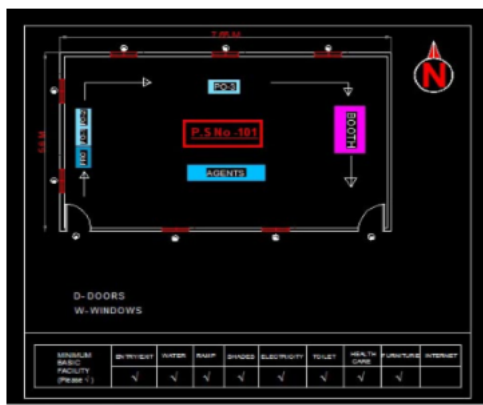

নিৰ্বাচক পঞ্জীয়ন বিষয়াৰ স্বাক্ষৰ

Nazri Naksha

Google Map View

Polling Station Building Front View

ভোটগ্ৰহন কেন্দ্ৰৰ সন্মুখৰ দৃশ্য

Cad View

Key MAP View

1 নাম : মন্ডল মাৰ্ভি পিতাৰ নাম: লখন মাৰ্ভি ঘৰ নং : 0 বয়স : 55 লিঙ্গ : পুৰুষ	KLM0644823 ফটো উপলব্ধ	2 নাম : ৰাজ কুমাৰ ব্ৰহ্ম পিতাৰ নাম: দুৰ্গা মহন ব্ৰহ্ম ঘৰ নং : 0 বয়স : 50 লিঙ্গ : পুৰুষ	KLM0000778 ফটো উপলব্ধ	3 নাম : শ্ৰী মতী লিলুমনি মাৰ্ভি স্বামীৰ নাম: শ্ৰী বুৰিন টুডু ঘৰ নং : 0 বয়স : 45 লিঙ্গ : মহিলা	KLM0001057 ফটো উপলব্ধ
4 নাম : সৰলা ব্ৰহ্ম স্বামীৰ নাম: ৰাজু কুমাৰ ব্ৰহ্ম ঘৰ নং : 0 বয়স : 43 লিঙ্গ : মহিলা	KLM0001156 ফটো উপলব্ধ	5 নাম : গোপাল বিশ্বকৰ্মা মাতৃৰ নাম: মতীমায়া বিশ্বকৰ্মা ঘৰ নং : 0 বয়স : 36 লিঙ্গ : পুৰুষ	KLM2449721 ফটো উপলব্ধ	6 নাম : স্বংগী বসুমতাৰী স্বামীৰ নাম: হীৰিনো বসুমতাৰী ঘৰ নং : 0 বয়স : 32 লিঙ্গ : মহিলা	KLM0533083 ফটো উপলব্ধ
7 নাম : মিথুঞ্জয় বসুমতাৰী পিতাৰ নাম: নন্দ বসুমতাৰী ঘৰ নং : 0 বয়স : 29 লিঙ্গ : পুৰুষ	KLM0002949 ফটো উপলব্ধ	8 নাম : নিজম মুসাহাৰী পিতাৰ নাম: বানেশ্বৰ মুসাহাৰী ঘৰ নং : 0 বয়স : 29 লিঙ্গ : পুৰুষ	KLM0166124 ফটো উপলব্ধ	9 নাম : বিবাৰি মুছাহাৰী স্বামীৰ নাম: নৰিংছাৰ মুছাহাৰী ঘৰ নং : 0 বয়স : 28 লিঙ্গ : মহিলা	KLM0165894 ফটো উপলব্ধ
10 নাম : দানশৰাং বসুমতাৰী পিতাৰ নাম: বুগা বসুমতাৰী ঘৰ নং : 0 বয়স : 28 লিঙ্গ : পুৰুষ	KLM0166223 ফটো উপলব্ধ	11 নাম : আশাৰি মুছাহাৰী স্বামীৰ নাম: নিজম মুছাহাৰী ঘৰ নং : 0 বয়স : 27 লিঙ্গ : মহিলা	KLM0162511 ফটো উপলব্ধ	S 12 নাম : কীলোগৰাম বসুমতাৰী পিতাৰ নাম: ৰঞ্জন বসুমতাৰী ঘৰ নং : 0 বয়স : 27 লিঙ্গ : পুৰুষ	KLM0400861 ফটো উপলব্ধ
13 নাম : উমানন্দ শৰ্মা পিতাৰ নাম: দুৰ্গাপ্ৰসাদ শৰ্মা ঘৰ নং : 0 বয়স : 25 লিঙ্গ : পুৰুষ	KLM0332130 ফটো উপলব্ধ	R 14 নাম : জীতগীৰী বসুমতাৰী পিতাৰ নাম: ৰণেন্দ্ৰ বসুমতাৰী ঘৰ নং : 0 বয়স : 25 লিঙ্গ : পুৰুষ	KLM0699041 ফটো উপলব্ধ	15 নাম : ৰোশিণা বসুমতাৰী পিতাৰ নাম: ৰণেন্দ্ৰ বসুমতাৰী ঘৰ নং : 0 বয়স : 24 লিঙ্গ : মহিলা	KLM0674721 ফটো উপলব্ধ
16 নাম : মনমায়া বিশ্বকৰ্মা স্বামীৰ নাম: দুৰ্য্যধন বিশ্বকৰ্মা ঘৰ নং : 1 বয়স : 71 লিঙ্গ : মহিলা	KLM2449732 ফটো উপলব্ধ	17 নাম : মতীমায়া বিশ্বকৰ্মা স্বামীৰ নাম: পূৰ্ণ বাহাদুৰ ঘৰ নং : 1 বয়স : 53 লিঙ্গ : মহিলা	KLM9442222 ফটো উপলব্ধ	18 নাম : ভোজ কুমাৰী বিশ্বকৰ্মা মাতৃৰ নাম: মতীমায়া বিশ্বকৰ্মা ঘৰ নং : 1 বয়স : 33 লিঙ্গ : মহিলা	KLM2449710 ফটো উপলব্ধ
19 নাম : সন্তস বিশ্বকৰ্মা পিতাৰ নাম: পুন ঘৰ নং : 1 বয়স : 28 লিঙ্গ : পুৰুষ	KLM0453803 ফটো উপলব্ধ	20 নাম : ৰঞ্জীলা বসুমতাৰী স্বামীৰ নাম: নন্দলাল ঘৰ নং : 2 বয়স : 58 লিঙ্গ : মহিলা	KLM9434575 ফটো উপলব্ধ	S2 21 নাম : পুলনী বসুমতাৰী পিতাৰ নাম: নন্দলাল ঘৰ নং : 02 বয়স : 25 লিঙ্গ : মহিলা	KLM0453811 ফটো উপলব্ধ
22 নাম : নিলিকাং ওৱাৰি পিতাৰ নাম: উপেন ওৱাৰি ঘৰ নং : 2(এ) বয়স : 45 লিঙ্গ : পুৰুষ	KLM9442233 ফটো উপলব্ধ	23 নাম : জেৱাৰি ওৱাৰি স্বামীৰ নাম: নিলিকাং ওৱাৰি ঘৰ নং : 2(এ) বয়স : 38 লিঙ্গ : মহিলা	KLM9442244 ফটো উপলব্ধ	S 24 নাম : ছায়াশ্ৰী বসুমতাৰী স্বামীৰ নাম: ভবেন ঘৰ নং : 3 বয়স : 80 লিঙ্গ : মহিলা	KLM9434586 ফটো উপলব্ধ
25 নাম : মলিন বসুমতাৰী পিতাৰ নাম: ভবেন ঘৰ নং : 0 বয়স : 52 লিঙ্গ : মহিলা	KLM9434597 ফটো উপলব্ধ	26 নাম : সমবাৰী স্বামীৰ নাম: অনিল বসুমতাৰী ঘৰ নং : 3 বয়স : 49 লিঙ্গ : মহিলা	KLM0472621 ফটো উপলব্ধ	27 নাম : ৰীতা বসুমতাৰী স্বামীৰ নাম: মৌনিল ঘৰ নং : 0 বয়স : 41 লিঙ্গ : মহিলা	KLM9434600 ফটো উপলব্ধ
28 নাম : সাদীন বসুমতাৰী পিতাৰ নাম: অনিল ঘৰ নং : 3 বয়স : 25 লিঙ্গ : পুৰুষ	KLM0453860 ফটো উপলব্ধ	29 নাম : বিনিতা বসুমতাৰী পিতাৰ নাম: মণিলা বসুমতাৰী ঘৰ নং : 3 বয়স : 21 লিঙ্গ : মহিলা	KLM5249420 ফটো উপলব্ধ	30 নাম : ভৈৰো শাহ অন্যান্য: ৰিণা ঘৰ নং : 4 বয়স : 64 লিঙ্গ : পুৰুষ	KLM1536275 ফটো উপলব্ধ