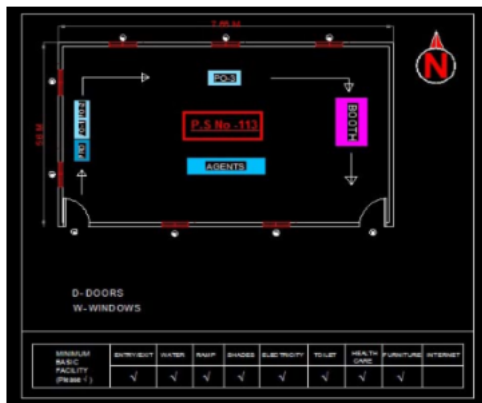

নিৰ্বাচক পঞ্জীয়ন বিষয়াৰ স্বাক্ষৰ

Nazri Naksha

Google Map View

Polling Station Building Front View

ভোটগ্ৰহন কেন্দ্ৰৰ সন্মুখৰ দৃশ্য

Cad View

Key MAP View

1 নাম : সৌমশ্ৰী বসুমতাৰী স্বামীৰ নাম: দেখলা ঘৰ নং : ১ বয়স : 68 লিঙ্গ : মহিলা	KLM1064579 ফটো উপলব্ধ	2 নাম : চক্ৰমনি বসুমতাৰী পিতাৰ নাম: দেখলা ঘৰ নং : ১ বয়স : 46 লিঙ্গ : পুৰুষ	KLM1064591 ফটো উপলব্ধ	3 নাম : ৰমলা বসুমতাৰী পিতাৰ নাম: দেখলা ঘৰ নং : ১ বয়স : 40 লিঙ্গ : মহিলা	KLM1064615 ফটো উপলব্ধ
4 নাম : বুৰঞ্জী বসুমতাৰী পিতাৰ নাম: দেখলা বসুমতাৰী ঘৰ নং : 01 বয়স : 38 লিঙ্গ : পুৰুষ	KLM0467712 ফটো উপলব্ধ	5 নাম : বিন বসুমতাৰী ওৱাৰী স্বামীৰ নাম: ৰীছল ওৱাৰী ঘৰ নং : 1 বয়স : 38 লিঙ্গ : মহিলা	KLM1066100 ফটো উপলব্ধ	6 নাম : বিয়েট্ৰিচ বসুমতাৰী স্বামীৰ নাম: বুৰঞ্জী বসুমতাৰী ঘৰ নং : 01 বয়স : 33 লিঙ্গ : মহিলা	KLM0503896 ফটো উপলব্ধ
# 7 নাম : ঠেঙাৰাম মুছাহাৰী পিতাৰ নাম: শ্যামাচৰণ ঘৰ নং : ২ বয়স : 75 লিঙ্গ : পুৰুষ	KLM1064626 ফটো উপলব্ধ	# 8 নাম : ৰমণী মুছাহাৰী স্বামীৰ নাম: ঠেঙাৰাম ঘৰ নং : ২ বয়স : 70 লিঙ্গ : মহিলা	KLM1064637 ফটো উপলব্ধ	9 নাম : ফুংখা মুছাহাৰী পিতাৰ নাম: সাইমা চৰণ মুছাহাৰী ঘৰ নং : ২ বয়স : 54 লিঙ্গ : পুৰুষ	KLM0004556 ফটো উপলব্ধ
10 নাম : প্ৰভাবতী নাৰ্জাৰী স্বামীৰ নাম: ফুংখা মুছাহাৰী ঘৰ নং : ০২ বয়স : 53 লিঙ্গ : মহিলা	KLM0004598 ফটো উপলব্ধ	# 11 নাম : প্ৰমোদ চন্দ্ৰ মুছাহাৰী পিতাৰ নাম: তেঙাৰাম মুছাহাৰী ঘৰ নং : ২ বয়স : 48 লিঙ্গ : পুৰুষ	KLM1064648 ফটো উপলব্ধ	# 12 নাম : সীনাইথী মুছাহাৰী পিতাৰ নাম: তেঙাৰাম মুছাহাৰী ঘৰ নং : ২ বয়স : 41 লিঙ্গ : পুৰুষ	KLM1064659 ফটো উপলব্ধ
13 নাম : টুন নাৰ্জাৰী স্বামীৰ নাম: সিনাইঠী মোসাহাৰী ঘৰ নং : ০২ বয়স : 37 লিঙ্গ : মহিলা	KLM2414655 ফটো উপলব্ধ	14 নাম : প্ৰিয়ংকা মুছাহাৰী পিতাৰ নাম: ফুংখা মুছাহাৰী ঘৰ নং : ০২ বয়স : 33 লিঙ্গ : মহিলা	KLM0004606 ফটো উপলব্ধ	15 নাম : ভানুমতি মুছাহাৰী স্বামীৰ নাম: প্ৰমোদ ঘৰ নং : ২ বয়স : 33 লিঙ্গ : মহিলা	KLM1070184 ফটো উপলব্ধ
16 নাম : ৰশ্মি মুছাহাৰী পিতাৰ নাম: ফুংখা মুছাহাৰী ঘৰ নং : ০২ বয়স : 32 লিঙ্গ : মহিলা	KLM0004648 ফটো উপলব্ধ	17 নাম : সাগৰ মুছাহাৰী পিতাৰ নাম: ফুংখা মুছাহাৰী ঘৰ নং : ০২ বয়স : 30 লিঙ্গ : পুৰুষ	KLM0004689 ফটো উপলব্ধ	18 নাম : বাব মুছাহাৰী পিতাৰ নাম: ৰবিৰাম ঘৰ নং : ৩ বয়স : 68 লিঙ্গ : পুৰুষ	KLM1064682 ফটো উপলব্ধ
19 নাম : ৰেজিনা মুছাহাৰী পিতাৰ নাম: দন্ডা মুছাহাৰী ঘৰ নং : ৩ বয়স : 24 লিঙ্গ : মহিলা	KLM0676551 ফটো উপলব্ধ	20 নাম : দ্বিম মুছাহাৰী পিতাৰ নাম: দোন্ডা মুছাহাৰী ঘৰ নং : ৩ বয়স : 23 লিঙ্গ : পুৰুষ	KLM1119148 ফটো উপলব্ধ	21 নাম : হাইনাৰি বসুমতাৰী স্বামীৰ নাম: দেমু মুছাহাৰী ঘৰ নং : ৩ বয়স : 22 লিঙ্গ : মহিলা	IZQ0185116 ফটো উপলব্ধ
22 নাম : দন্ডা মুছাহাৰী পিতাৰ নাম: বাবুৰাম ঘৰ নং : ৩ক বয়স : 46 লিঙ্গ : পুৰুষ	KLM1064706 ফটো উপলব্ধ	23 নাম : অবলা মুছাহাৰী স্বামীৰ নাম: দন্ডা ঘৰ নং : ৩ক বয়স : 44 লিঙ্গ : মহিলা	KLM1064717 ফটো উপলব্ধ	24 নাম : নিলিমা খাখলাৰী স্বামীৰ নাম: মনি ঘৰ নং : ৬ বয়স : 64 লিঙ্গ : মহিলা	KLM1064739 ফটো উপলব্ধ
# 25 নাম : পুলাদেব খাখলাৰী পিতাৰ নাম: মনি ঘৰ নং : ৬ বয়স : 37 লিঙ্গ : পুৰুষ	KLM1064751 ফটো উপলব্ধ	26 নাম : নিখিল খাখলাৰী পিতাৰ নাম: মনি ঘৰ নং : ৬ বয়স : 32 লিঙ্গ : পুৰুষ	KLM1070195 ফটো উপলব্ধ	27 নাম : বিলি খাখলাৰী স্বামীৰ নাম: নিখিল ঘৰ নং : ৬ বয়স : 31 লিঙ্গ : মহিলা	KLM1070208 ফটো উপলব্ধ
28 নাম : চক্ৰবতী খাখলাৰী পিতাৰ নাম: শুবল ঘৰ নং : ৭ বয়স : 46 লিঙ্গ : মহিলা	KLM1064784 ফটো উপলব্ধ	# 29 নাম : দৌমৈলু খাখলাৰী পিতাৰ নাম: সুবল ঘৰ নং : ৭ বয়স : 45 লিঙ্গ : পুৰুষ	KLM1064795 ফটো উপলব্ধ	# 30 নাম : অঞ্জলি খাখলাৰী স্বামীৰ নাম: দৌমৈলু খাখলাৰী ঘৰ নং : ০৭ বয়স : 30 লিঙ্গ : মহিলা	KLM2414713 ফটো উপলব্ধ