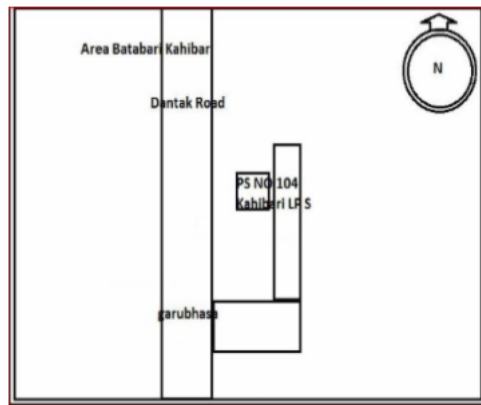

নিৰ্বাচক পঞ্জীয়ন বিষয়াৰ স্বাক্ষৰ

Nazri Naksha

Google Map View

Polling Station Building Front View

ভোটগ্ৰহন কেন্দ্ৰৰ সন্মুখৰ দৃশ্য

Cad View

Key MAP View

1 নাম : সমেশ দৈমাৰী পিতাৰ নাম: অন্তলা ঘৰ নং : ১ বয়স : 65 লিঙ্গ : পুৰুষ	KLM9734569 ফটো উপলব্ধ	2 নাম : হিমালী দৈমাৰী স্বামীৰ নাম: সমেশ ঘৰ নং : ১ বয়স : 60 লিঙ্গ : মহিলা	KLM9734570 ফটো উপলব্ধ	3 নাম : সুজুখাং দৈমাৰী পিতাৰ নাম: সামেশ দৈমাৰী ঘৰ নং : ১ বয়স : 36 লিঙ্গ : পুৰুষ	KLM0005348 ফটো উপলব্ধ
4 নাম : উদাং দৈমাৰী স্বামীৰ নাম: সোমেচ দৈমাৰী ঘৰ নং : ১ বয়স : 31 লিঙ্গ : মহিলা	KLM0006866 ফটো উপলব্ধ	5 নাম : উৰায়না ব্ৰহ্ম স্বামীৰ নাম: সুজুখাং দৈমাৰী ঘৰ নং : 01 বয়স : 30 লিঙ্গ : মহিলা	IZQ0027359 ফটো উপলব্ধ	6 নাম : ইন্দিয়া দৈমাৰী পিতাৰ নাম: সমেশ দৈমাৰী ঘৰ নং : 1 বয়স : 26 লিঙ্গ : পুৰুষ	KLM0456780 ফটো উপলব্ধ
7 নাম : পুংকা দৈমাৰী পিতাৰ নাম: সমেশ দৈমাৰী ঘৰ নং : 1 বয়স : 23 লিঙ্গ : পুৰুষ	IZQ0020180 ফটো উপলব্ধ	E 8 নাম : নিবাসী দৈমাৰী স্বামীৰ নাম: অন্তলা ঘৰ নং : ২ বয়স : ৪৪ লিঙ্গ : মহিলা	KLM9734649 ফটো উপলব্ধ	9 নাম : ৰমেশ দৈমাৰী পিতাৰ নাম: অন্তলা ঘৰ নং : ১ বয়স : 68 লিঙ্গ : পুৰুষ	KLM9734650 ফটো উপলব্ধ
10 নাম : গাৰু দৈমাৰী স্বামীৰ নাম: ৰমেশ ঘৰ নং : ২ বয়স : 55 লিঙ্গ : মহিলা	KLM9734661 ফটো উপলব্ধ	11 নাম : উমা দৈমাৰী পিতাৰ নাম: অন্তলা ঘৰ নং : ২ বয়স : 48 লিঙ্গ : পুৰুষ	KLM9734672 ফটো উপলব্ধ	# 12 নাম : দৈসা দৈমাৰী পিতাৰ নাম: অন্তলা দৈমাৰী ঘৰ নং : ২ বয়স : 34 লিঙ্গ : পুৰুষ	KLM9734627 ফটো উপলব্ধ
# 13 নাম : অনিমা বসুমতাৰী পিতাৰ নাম: দৈসা দৈমাৰী ঘৰ নং : ২ বয়স : 33 লিঙ্গ : মহিলা	KLM0091678 ফটো উপলব্ধ	#2 14 নাম : ফুলং দৈমাৰী পিতাৰ নাম: প্ৰদীপ দৈমাৰী ঘৰ নং : ২(B) বয়স : 29 লিঙ্গ : পুৰুষ	KLM0351486 ফটো উপলব্ধ	15 নাম : বায়খ দৈমাৰী পিতাৰ নাম: প্ৰদীপ দৈমাৰী ঘৰ নং : 2 k বয়স : 28 লিঙ্গ : পুৰুষ	KLM0504845 ফটো উপলব্ধ
#2 16 নাম : প্ৰদীপ দৈমাৰী পিতাৰ নাম: অন্তলা ঘৰ নং : ২ক বয়স : 45 লিঙ্গ : পুৰুষ	KLM9734694 ফটো উপলব্ধ	17 নাম : ৰূপালী দৈমাৰী স্বামীৰ নাম: প্ৰদীপ ঘৰ নং : ২ক বয়স : 53 লিঙ্গ : মহিলা	KLM9734707 ফটো উপলব্ধ	18 নাম : বনসালী বসুমতাৰী স্বামীৰ নাম: অজিত ঘৰ নং : ৩ বয়স : 54 লিঙ্গ : মহিলা	KLM9734729 ফটো উপলব্ধ
19 নাম : চৌৰাং বসুমতাৰী পিতাৰ নাম: অজিত ঘৰ নং : ৩ বয়স : 51 লিঙ্গ : পুৰুষ	KLM9734741 ফটো উপলব্ধ	20 নাম : বুদ্ধেশ্বৰী বসুমতাৰী পিতাৰ নাম: অজিত ঘৰ নং : ৩ বয়স : 50 লিঙ্গ : মহিলা	KLM9734730 ফটো উপলব্ধ	21 নাম : মনিকা বসুমতাৰী স্বামীৰ নাম: শৰাং বসুমতাৰী ঘৰ নং : ৩ বয়স : 50 লিঙ্গ : মহিলা	KLM9734763 ফটো উপলব্ধ
22 নাম : দুইমু বসুমতাৰী পিতাৰ নাম: চৌৰাং বসুমতাৰী ঘৰ নং : ৩ বয়স : 29 লিঙ্গ : পুৰুষ	KLM0139725 ফটো উপলব্ধ	23 নাম : কাননী বসুমতাৰী পিতাৰ নাম: সৌৰাং বসুমতাৰী ঘৰ নং : 03 বয়স : 27 লিঙ্গ : মহিলা	KLM0383471 ফটো উপলব্ধ	24 নাম : সাধুৰু কুজুৰ পিতাৰ নাম: এচুৰা ঘৰ নং : ৪ বয়স : 69 লিঙ্গ : পুৰুষ	KLM9734774 ফটো উপলব্ধ
25 নাম : বিশী কুজুৰ স্বামীৰ নাম: সাধুৰু ঘৰ নং : 8 বয়স : 60 লিঙ্গ : মহিলা	KLM9734785 ফটো উপলব্ধ	26 নাম : চন্দ্ৰ কুজুৰ পিতাৰ নাম: চানিচাৰু কুজুৰ ঘৰ নং : 8 বয়স : 30 লিঙ্গ : পুৰুষ	KLM0409987 ফটো উপলব্ধ	27 নাম : সঞ্জীৱ কুজুৰ পিতাৰ নাম: চানিচাৰু কুজুৰ ঘৰ নং : 4 বয়স : 28 লিঙ্গ : পুৰুষ	IZQ0095976 ফটো উপলব্ধ
28 নাম : ৰূপালি কুজুৰ স্বামীৰ নাম: সন্তোষ কুজুৰ ঘৰ নং : 4 বয়স : 28 লিঙ্গ : মহিলা	IZQ0009647 ফটো উপলব্ধ	29 নাম : ৰাজীৱ কুজুৰ পিতাৰ নাম: স্যাম্জি অৰুআ কুজুৰ ঘৰ নং : 04 বয়স : 25 লিঙ্গ : পুৰুষ	IZQ0100669 ফটো উপলব্ধ	#2 30 নাম : অলংবাৰ বসুমতাৰী পিতাৰ নাম: অৰাম বসুমতাৰী ঘৰ নং : ১৪ বয়স : 24 লিঙ্গ : পুৰুষ	KLM1472331 ফটো উপলব্ধ