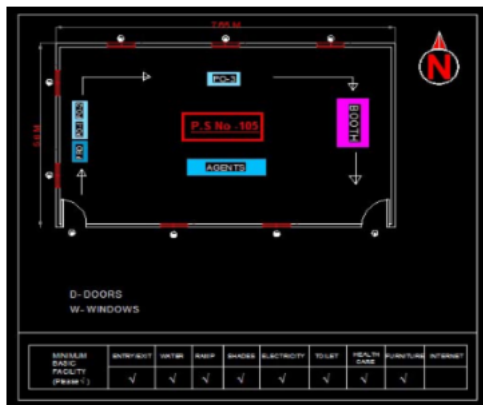

নিৰ্বাচক পঞ্জীয়ন বিষয়াৰ স্বাক্ষৰ

Nazri Naksha

Google Map View

Polling Station Building Front View

ভোটগ্ৰহন কেন্দ্ৰৰ সন্মুখৰ দৃশ্য

Cad View

Key MAP View

1 নাম : সমেশ দৈমাৰী পিতাৰ নাম: অন্তলা ঘৰ নং : ১ বয়স : 65 লিঙ্গ : পুৰুষ	KLM9734569 ফটো উপলব্ধ	2 নাম : হিমালী দৈমাৰী স্বামীৰ নাম: সমেশ ঘৰ নং : ১ বয়স : 60 লিঙ্গ : মহিলা	KLM9734570 ফটো উপলব্ধ	3 নাম : সুজুখাং দৈমাৰী পিতাৰ নাম: সামেশ দৈমাৰী ঘৰ নং : ১ বয়স : 36 লিঙ্গ : পুৰুষ	KLM0005348 ফটো উপলব্ধ
4 নাম : উদাং দৈমাৰী স্বামীৰ নাম: সোমেচ দৈমাৰী ঘৰ নং : ১ বয়স : 31 লিঙ্গ : মহিলা	KLM0006866 ফটো উপলব্ধ	5 নাম : উৰায়না ব্ৰহ্ম স্বামীৰ নাম: সুজুখাং দৈমাৰী ঘৰ নং : 01 বয়স : 30 লিঙ্গ : মহিলা	IZQ0027359 ফটো উপলব্ধ	6 নাম : ইন্দিয়া দৈমাৰী পিতাৰ নাম: সমেশ দৈমাৰী ঘৰ নং : 1 বয়স : 26 লিঙ্গ : পুৰুষ	KLM0456780 ফটো উপলব্ধ
7 নাম : পুংকা দৈমাৰী পিতাৰ নাম: সমেশ দৈমাৰী ঘৰ নং : 1 বয়স : 23 লিঙ্গ : পুৰুষ	IZQ0020180 ফটো উপলব্ধ	E 8 নাম : নিবাসী দৈমাৰী স্বামীৰ নাম: অন্তলা ঘৰ নং : ২ বয়স : ৪৪ লিঙ্গ : মহিলা	KLM9734649 ফটো উপলব্ধ	9 নাম : ৰমেশ দৈমাৰী পিতাৰ নাম: অন্তলা ঘৰ নং : ১ বয়স : 68 লিঙ্গ : পুৰুষ	KLM9734650 ফটো উপলব্ধ
10 নাম : গাৰু দৈমাৰী স্বামীৰ নাম: ৰমেশ ঘৰ নং : ২ বয়স : 55 লিঙ্গ : মহিলা	KLM9734661 ফটো উপলব্ধ	11 নাম : উমা দৈমাৰী পিতাৰ নাম: অন্তলা ঘৰ নং : ২ বয়স : 48 লিঙ্গ : পুৰুষ	KLM9734672 ফটো উপলব্ধ	# 12 নাম : দৈসা দৈমাৰী পিতাৰ নাম: অন্তলা দৈমাৰী ঘৰ নং : ২ বয়স : 34 লিঙ্গ : পুৰুষ	KLM9734627 ফটো উপলব্ধ
# 13 নাম : অনিমা বসুমতাৰী পিতাৰ নাম: দৈসা দৈমাৰী ঘৰ নং : ২ বয়স : 33 লিঙ্গ : মহিলা	KLM0091678 ফটো উপলব্ধ	#2 14 নাম : ফুলং দৈমাৰী পিতাৰ নাম: প্ৰদীপ দৈমাৰী ঘৰ নং : ২(B) বয়স : 29 লিঙ্গ : পুৰুষ	KLM0351486 ফটো উপলব্ধ	15 নাম : বায়খ দৈমাৰী পিতাৰ নাম: প্ৰদীপ দৈমাৰী ঘৰ নং : 2 k বয়স : 28 লিঙ্গ : পুৰুষ	KLM0504845 ফটো উপলব্ধ
#2 16 নাম : প্ৰদীপ দৈমাৰী পিতাৰ নাম: অন্তলা ঘৰ নং : ২ক বয়স : 45 লিঙ্গ : পুৰুষ	KLM9734694 ফটো উপলব্ধ	17 নাম : ৰূপালী দৈমাৰী স্বামীৰ নাম: প্ৰদীপ ঘৰ নং : ২ক বয়স : 53 লিঙ্গ : মহিলা	KLM9734707 ফটো উপলব্ধ	18 নাম : বনসালী বসুমতাৰী স্বামীৰ নাম: অজিত ঘৰ নং : ৩ বয়স : 54 লিঙ্গ : মহিলা	KLM9734729 ফটো উপলব্ধ
19 নাম : চৌৰাং বসুমতাৰী পিতাৰ নাম: অজিত ঘৰ নং : ৩ বয়স : 51 লিঙ্গ : পুৰুষ	KLM9734741 ফটো উপলব্ধ	20 নাম : বুদ্ধেশ্বৰী বসুমতাৰী পিতাৰ নাম: অজিত ঘৰ নং : ৩ বয়স : 50 লিঙ্গ : মহিলা	KLM9734730 ফটো উপলব্ধ	21 নাম : মনিকা বসুমতাৰী স্বামীৰ নাম: শৰাং বসুমতাৰী ঘৰ নং : ৩ বয়স : 50 লিঙ্গ : মহিলা	KLM9734763 ফটো উপলব্ধ
22 নাম : দুইমু বসুমতাৰী পিতাৰ নাম: চৌৰাং বসুমতাৰী ঘৰ নং : ৩ বয়স : 29 লিঙ্গ : পুৰুষ	KLM0139725 ফটো উপলব্ধ	23 নাম : কাননী বসুমতাৰী পিতাৰ নাম: সৌৰাং বসুমতাৰী ঘৰ নং : 03 বয়স : 27 লিঙ্গ : মহিলা	KLM0383471 ফটো উপলব্ধ	24 নাম : সাধুৰু কুজুৰ পিতাৰ নাম: এচুৰা ঘৰ নং : ৪ বয়স : 69 লিঙ্গ : পুৰুষ	KLM9734774 ফটো উপলব্ধ
25 নাম : বিশী কুজুৰ স্বামীৰ নাম: সাধুৰু ঘৰ নং : 8 বয়স : 60 লিঙ্গ : মহিলা	KLM9734785 ফটো উপলব্ধ	26 নাম : চন্দ্ৰ কুজুৰ পিতাৰ নাম: চানিচাৰু কুজুৰ ঘৰ নং : 8 বয়স : 30 লিঙ্গ : পুৰুষ	KLM0409987 ফটো উপলব্ধ	27 নাম : সঞ্জীৱ কুজুৰ পিতাৰ নাম: চানিচাৰু কুজুৰ ঘৰ নং : 4 বয়স : 28 লিঙ্গ : পুৰুষ	IZQ0095976 ফটো উপলব্ধ
28 নাম : ৰূপালি কুজুৰ স্বামীৰ নাম: সন্তোষ কুজুৰ ঘৰ নং : 4 বয়স : 28 লিঙ্গ : মহিলা	IZQ0009647 ফটো উপলব্ধ	29 নাম : ৰাজীৱ কুজুৰ পিতাৰ নাম: স্যাম্জি অৰুআ কুজুৰ ঘৰ নং : 04 বয়স : 25 লিঙ্গ : পুৰুষ	IZQ0100669 ফটো উপলব্ধ	#2 30 নাম : অলংবাৰ বসুমতাৰী পিতাৰ নাম: অৰাম বসুমতাৰী ঘৰ নং : ১৪ বয়স : 24 লিঙ্গ : পুৰুষ	KLM1472331 ফটো উপলব্ধ