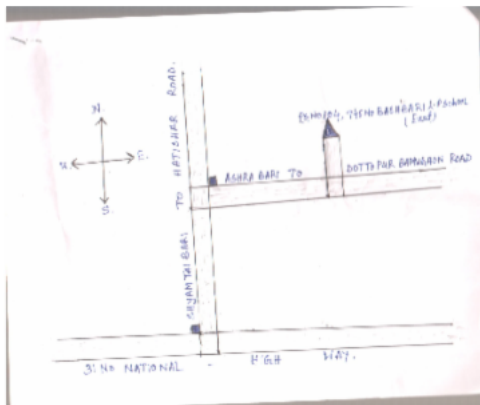

Nazri Naksha