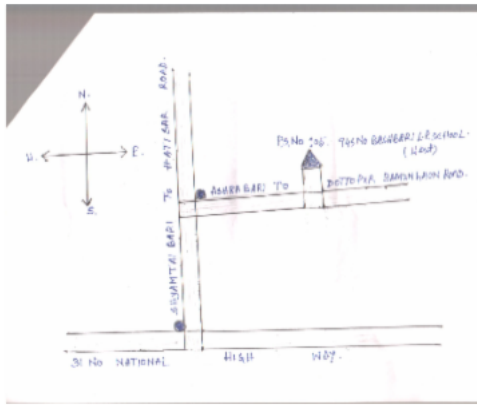

Nazri Naksha