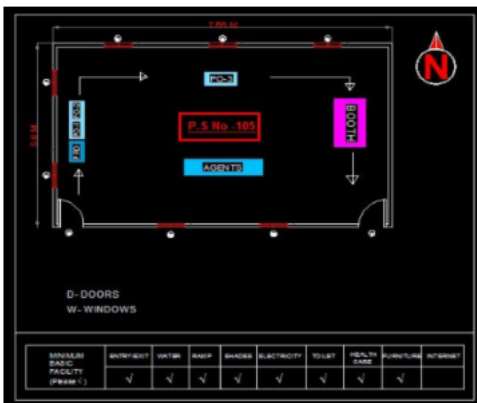

নিৰ্বাচক পঞ্জীয়ন বিষয়াৰ স্বাক্ষৰ

Nazri Naksha

Google Map View

Polling Station Building Front View

ভোটগ্ৰহন কেন্দ্ৰৰ সন্মুখৰ দৃশ্য

Cad View

Key MAP View

বিধানসভা সমষ্টিৰ নম্বৰ আৰু নাম : 19-চিদলী চিৰাং